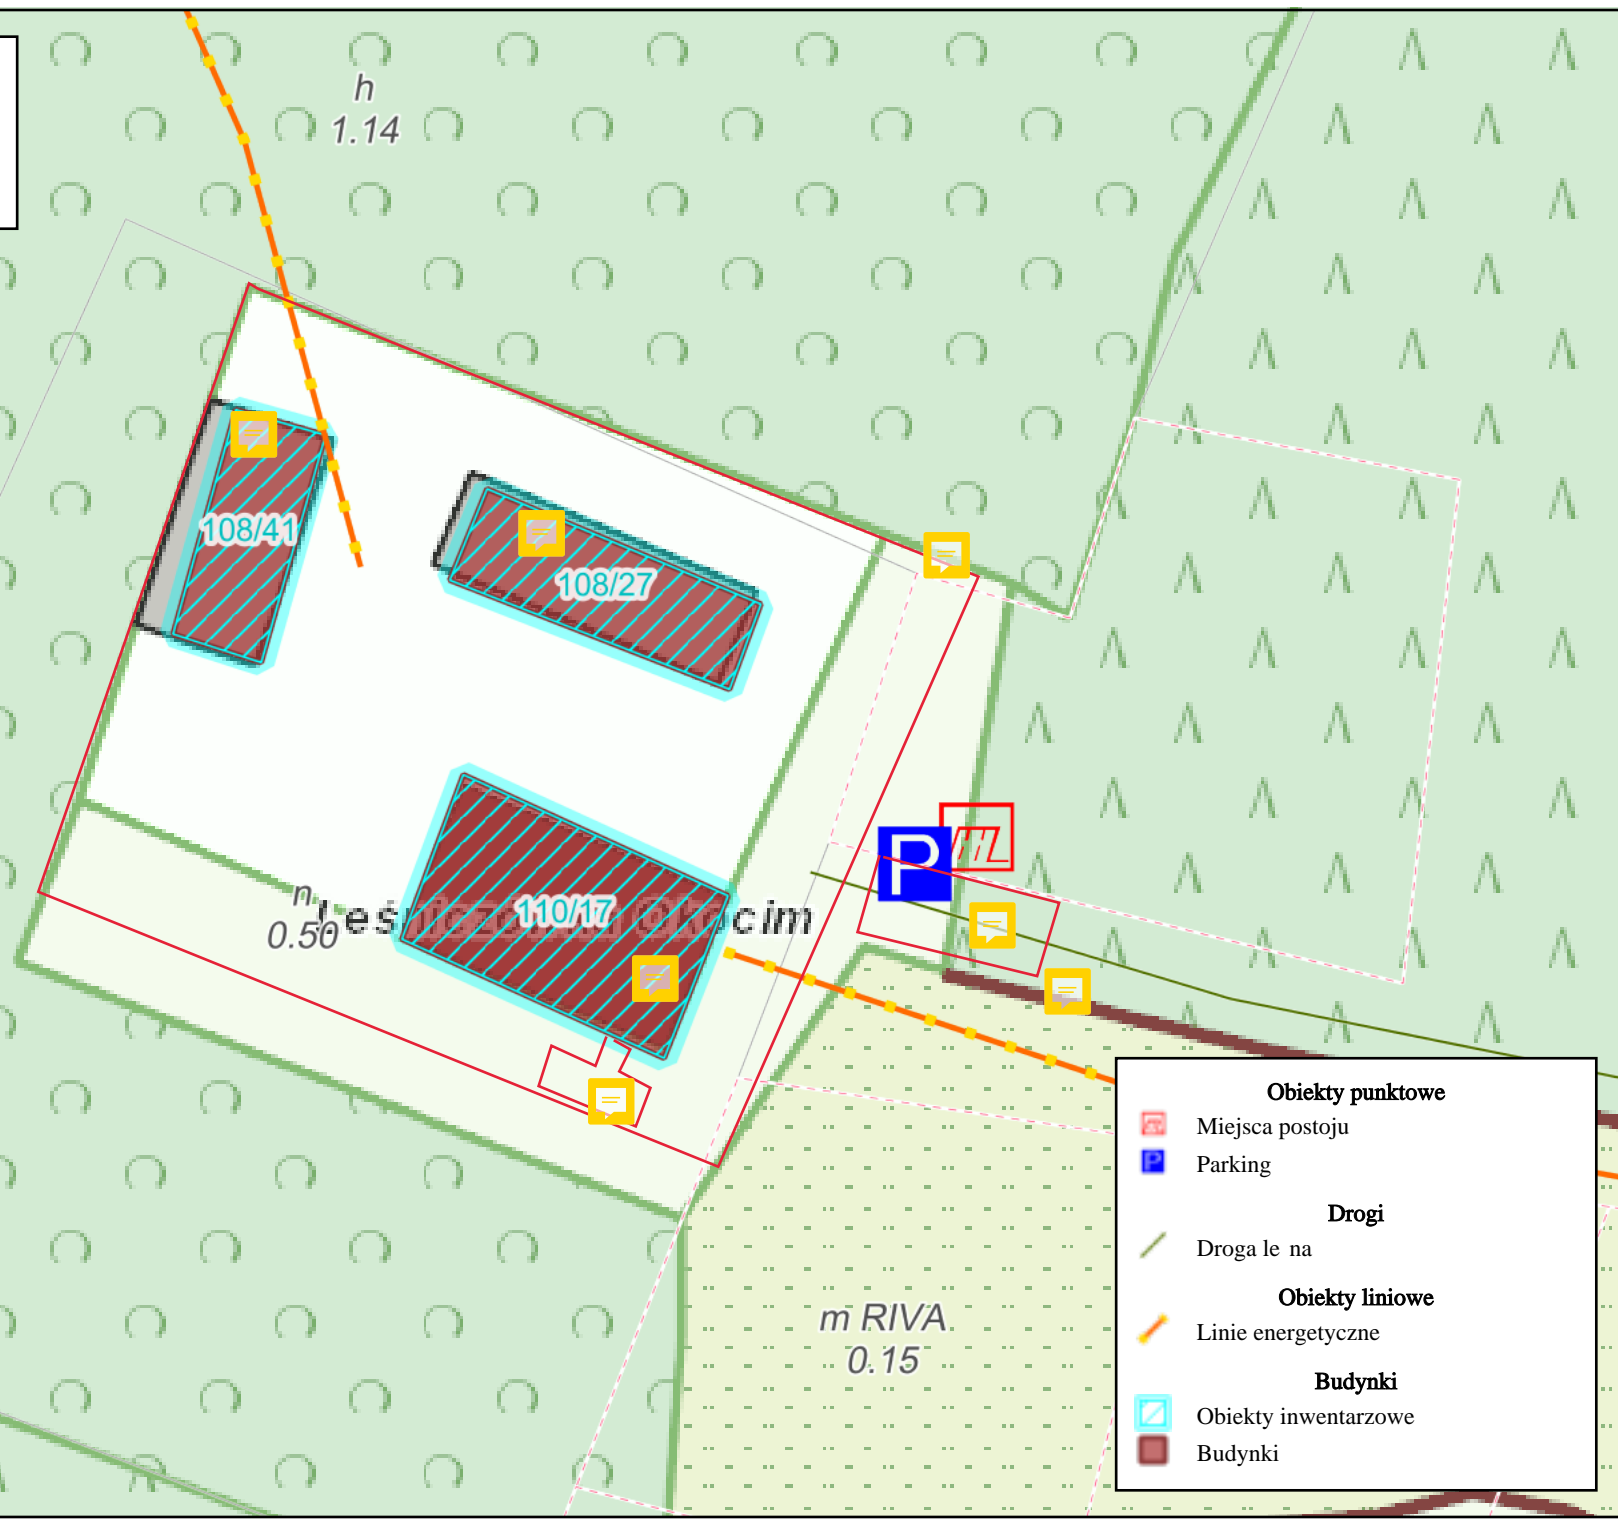

Le niczówka Okocim

Stan na: 01-09-2022
Skala 1:535

108/41

108/27

110/17

n_r
0.50

h
1.14

m RIVA
0.15

- Obiekty punktowe**
 - Miejsca postoju
 - Parking
- Drogi**
 - Droga le na
- Obiekty liniowe**
 - Linie energetyczne
- Budynki**
 - Obiekty inwentarzowe
 - Budynki