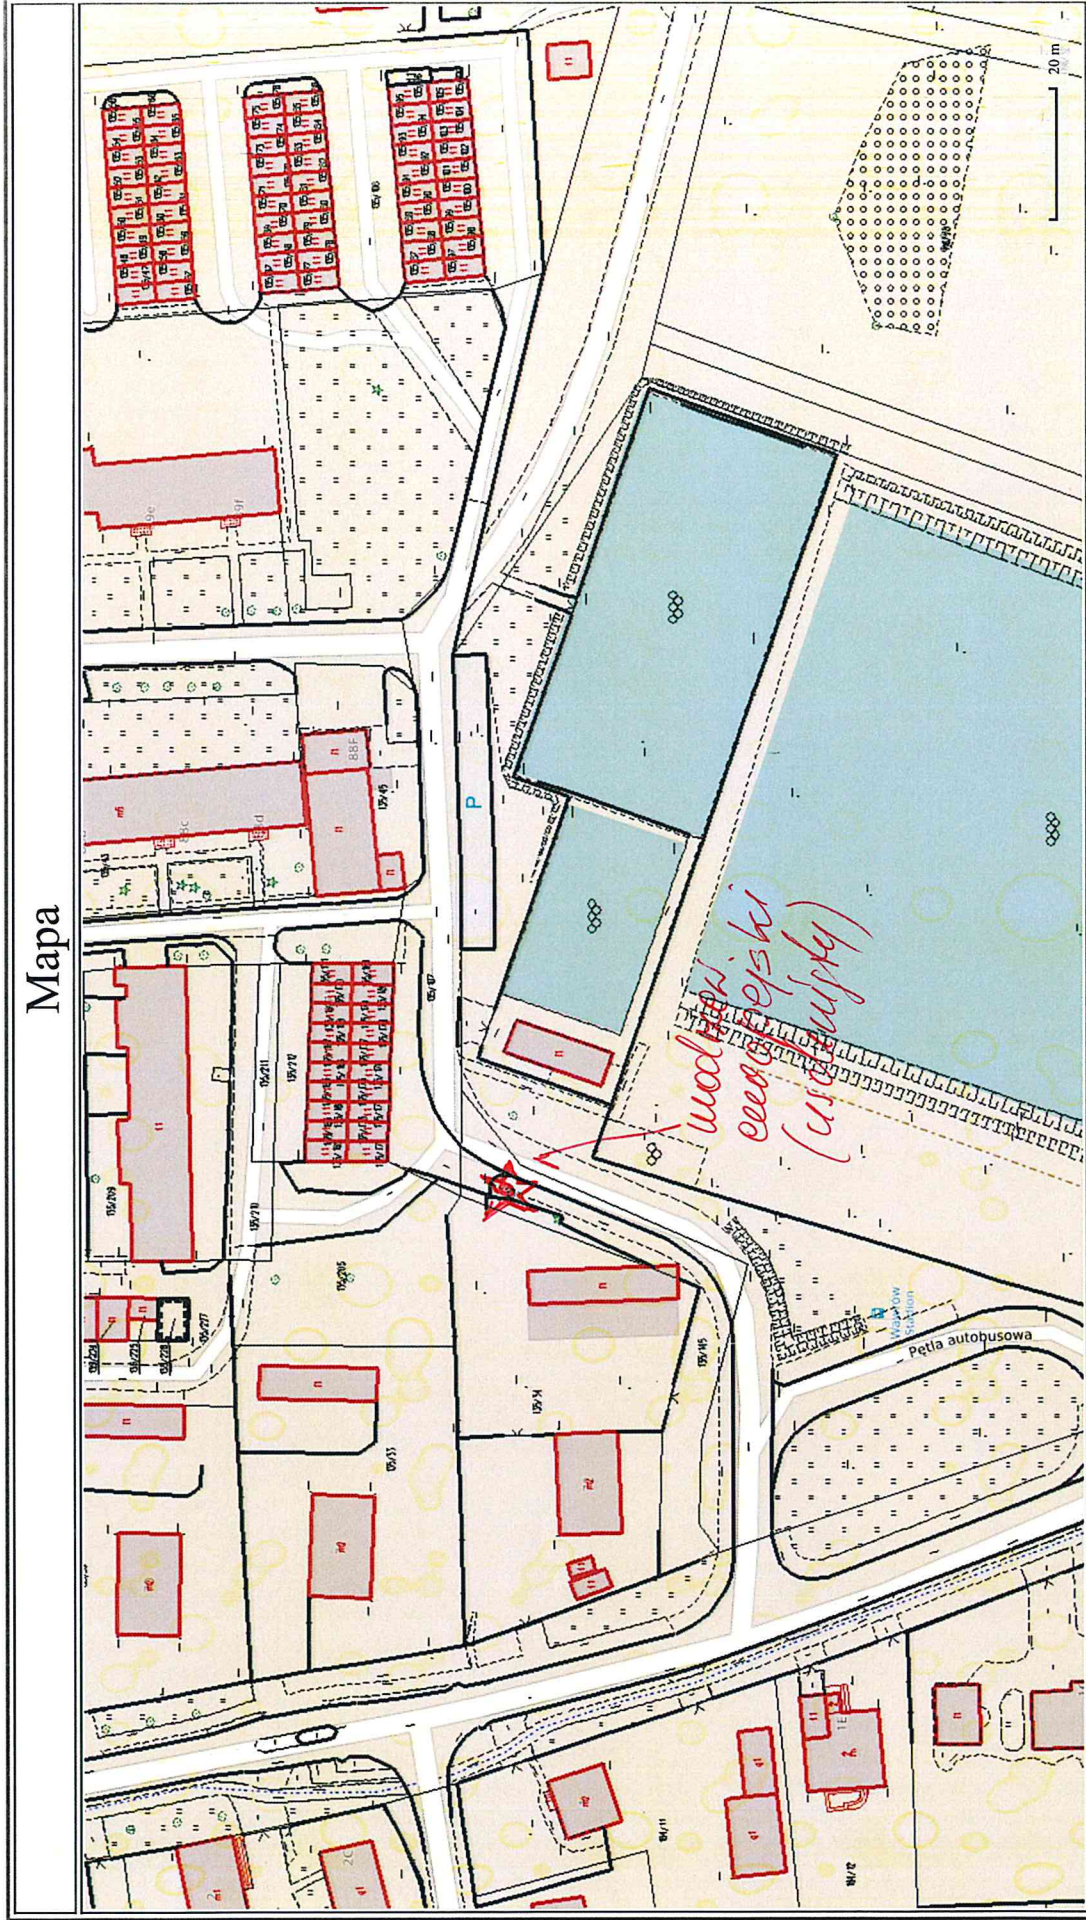

# Mapa

Sporządzono dnia: 9.2.2023 r.  
 Wydruk ma charakter poglądowy i nie jest dokumentem

*Wytyczenie drzewa na działce nr 135/145 w Warszawie  
 Droga gminna przy Politei w Warszawie*