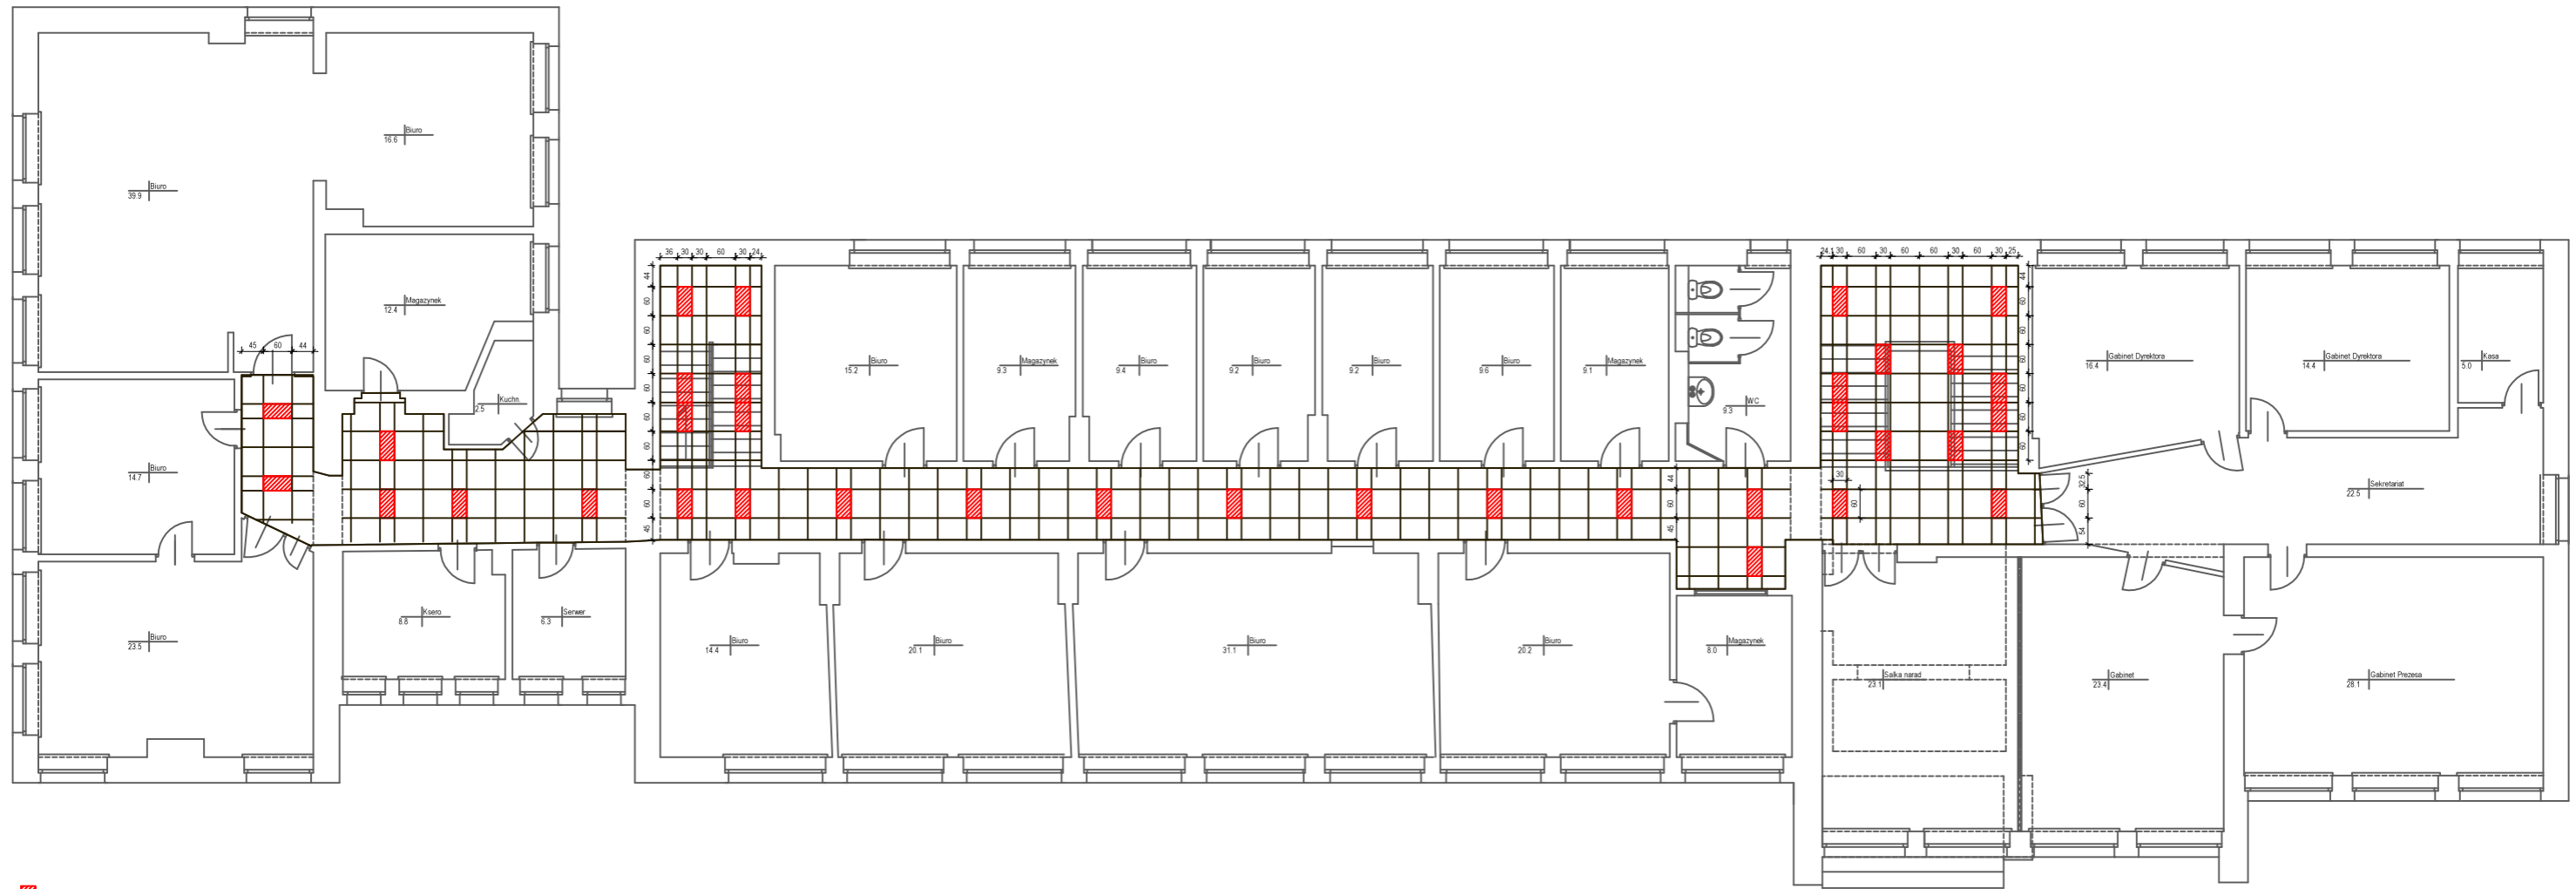

## RZUT PIĘTRA - OPRAWY OŚWIETLENIOWE

 oprawy oświetleniowe LED, 28W, 30x60cm, 2240lm, barwa Neutralna