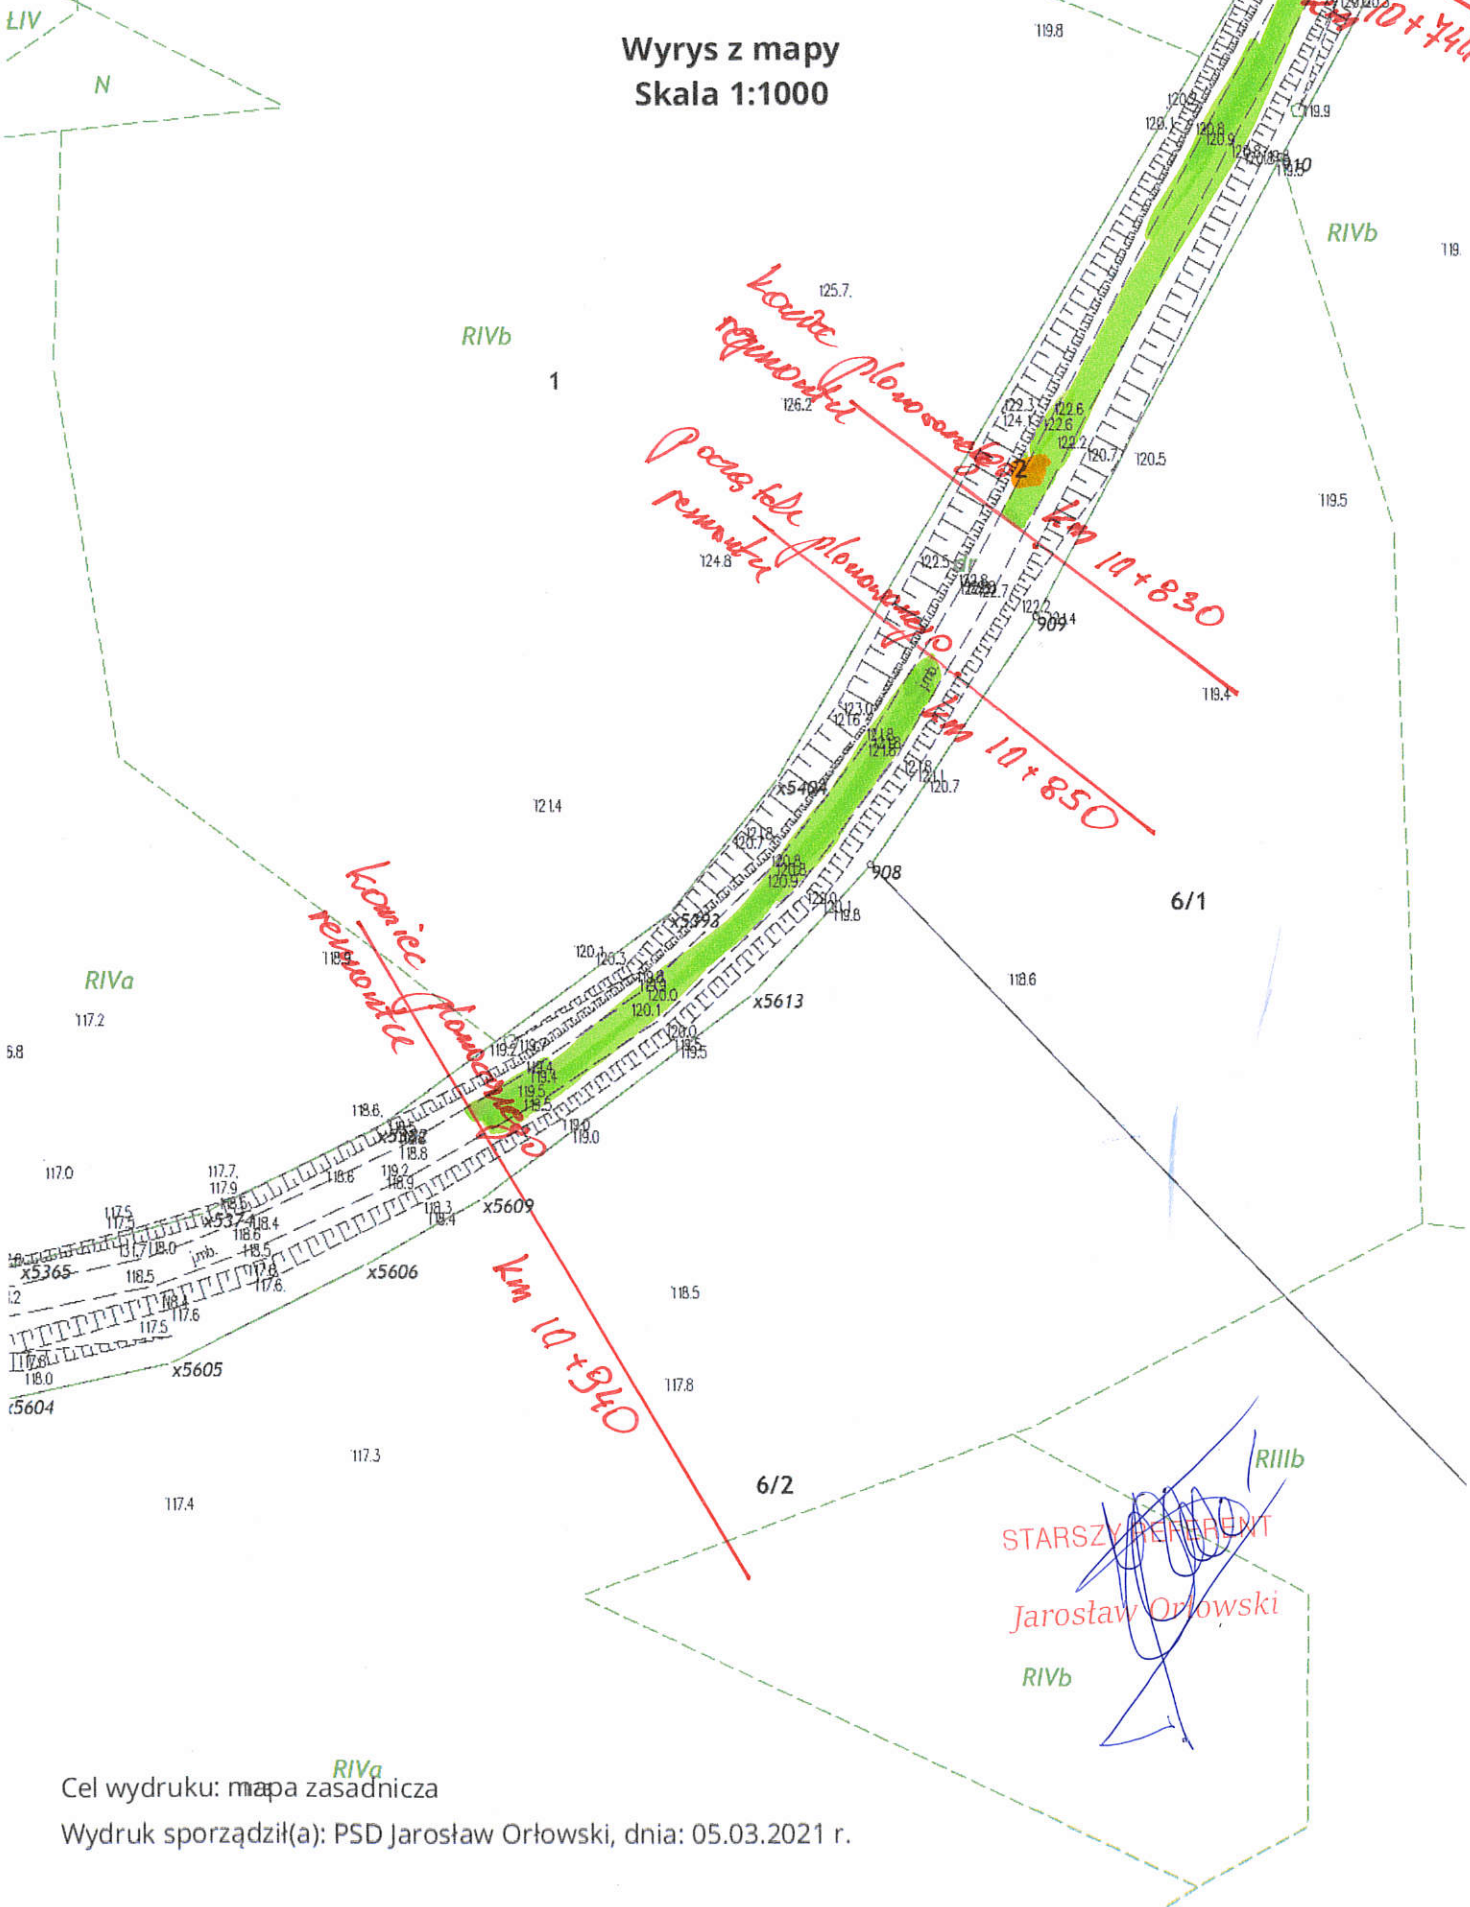

Województwo: warmińsko-mazurskie

Powiat: olsztyński

Jednostka ewidencyjna: gm_Purda

Obręb: PATRYKI

Wyrys z mapy
Skala 1:1000

Cel wydruku: mapa zasadnicza

Wydruk sporządził(a): PSD Jarosław Orłowski, dnia: 05.03.2021 r.