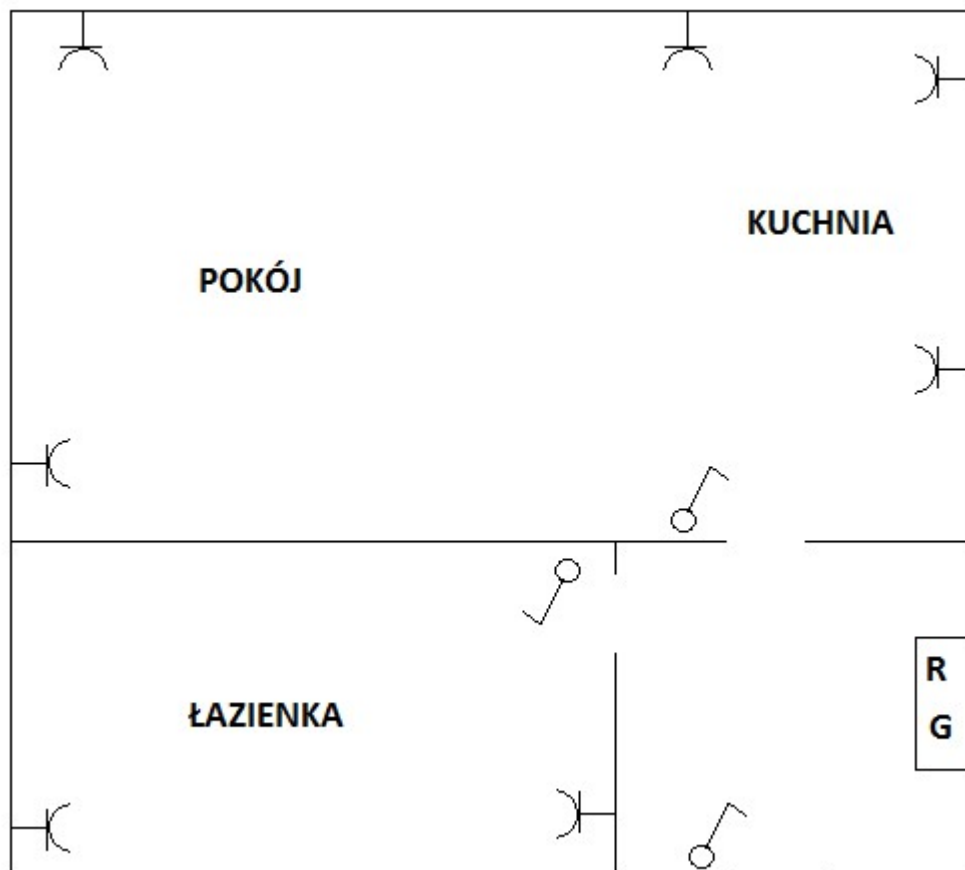

Szkic sytuacyjny lokalu mieszkalnego Ul. Grunwaldzka 34/2 w Pruszczu Gdańskim

Szkic sytuacyjny lokalu mieszkalnego Ul. Grunwaldzka 34/3 w Pruszczu Gdańskim