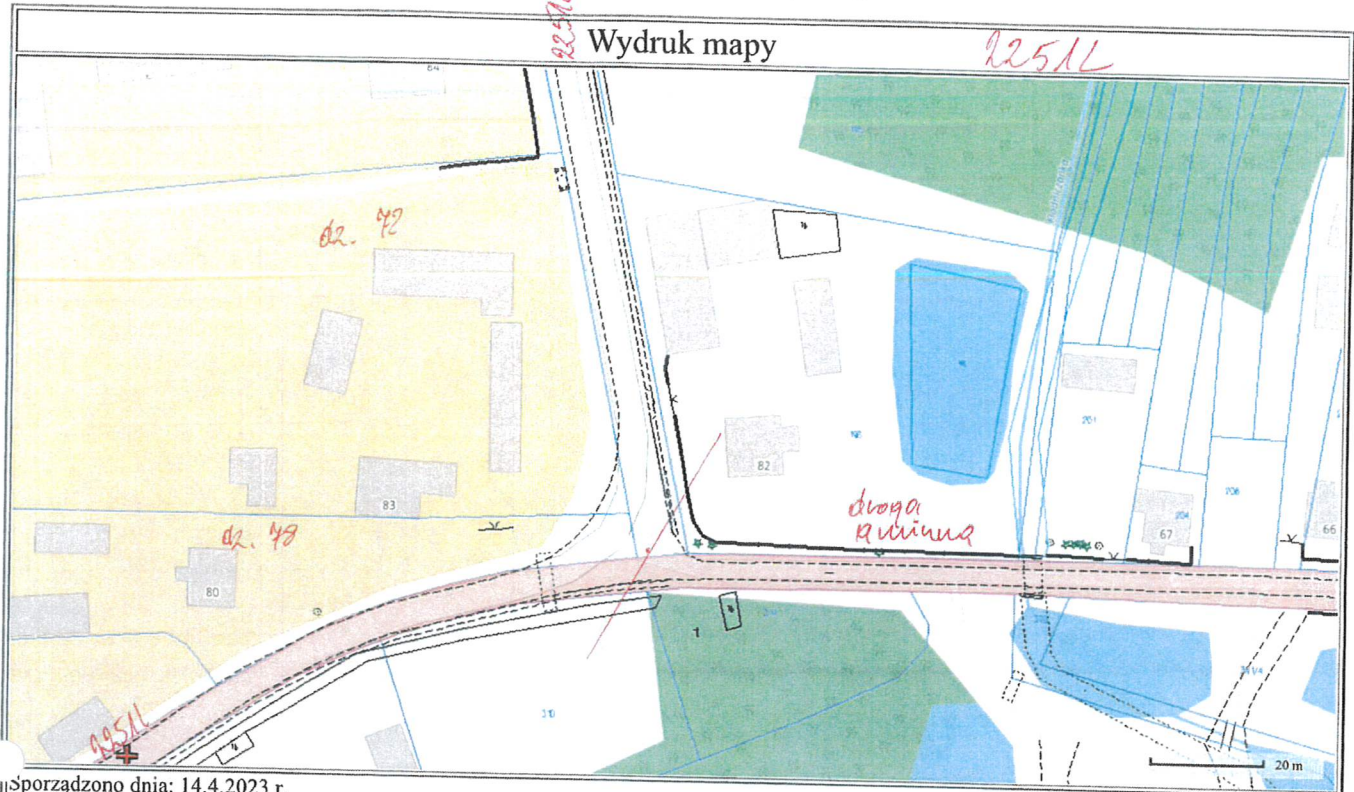

Id działki: 060902_2.0011.158

Razem powierzchnia działek :

1.2025 ha

Słownie : jeden ha. dwa tysiące dwadzieścia pięć m. kwadr.

Wypis zawiera dane według stanu na dzień : 2023-04-20

Sporządził : Danuta Siuda

2023-04-20

(imię i nazwisko osoby reprezentującej organ)

Z up. STAROSTY LUBELSKIEGO
mgr Danuta Siuda
starszy inspektor

2251L

Wydruk mapy

2251L

Sporządzono dnia: 14.4.2023 r.
Wydruk ma charakter poglądowy i nie jest dokumentem

dz. 42 } zajęte pod drogę
dz. 48 }