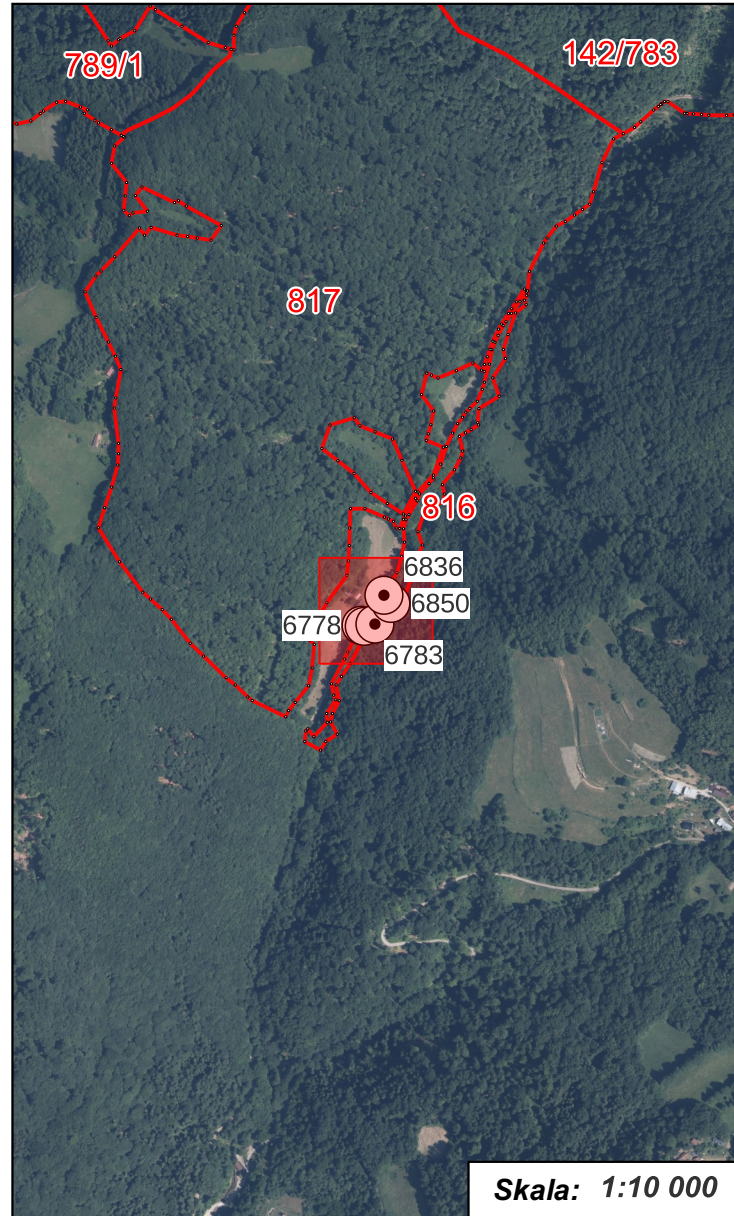

ZG.270.3.8.2023  
Lokalizacja punktów do wznowienia  
Obreń: Sucha Struga  
Jednostka: Ryto  
Nadlesnictwo Piwniczna  
Stan 08-08-2023 r

### Legenda

- ⊙ pkt\_do wznowienia
- ▭ działki ewidencyjne
- ▭ wydzielienia
- oddziały
- ▭
- ▭

Atrybuty główne	
Numer działki:	816
Identyfikator:	121015_2.0004.816
Obreń ewidencyjny:	Sucha Struga
Arkusze:	15
Jednostka rejestrowa:	G1
Powierzchnia ewid. [ha]:	- brak uprawnień -
Klasoużytki:	LsVI
Adres:	
Atrybuty dodatkowe:	