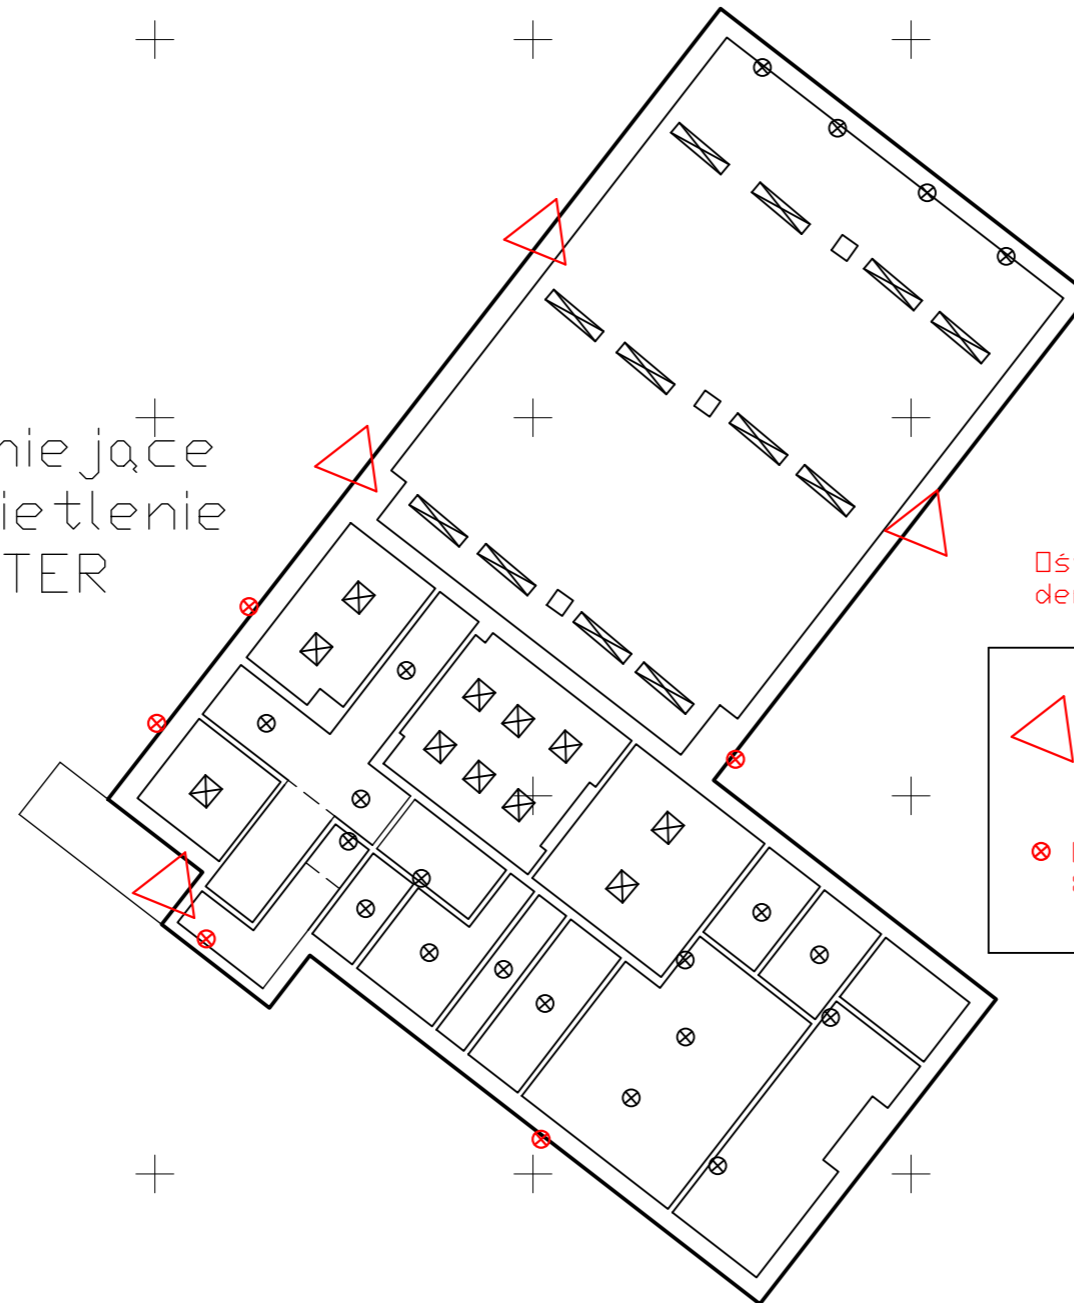

Istniejące  
oświetlenie  
PARTER

Oświetlenie przeznaczone do  
demontażu i wymiany na nowe

△ Halogen LED

⊗ Lampa - zwykła żarówka  
80/100W