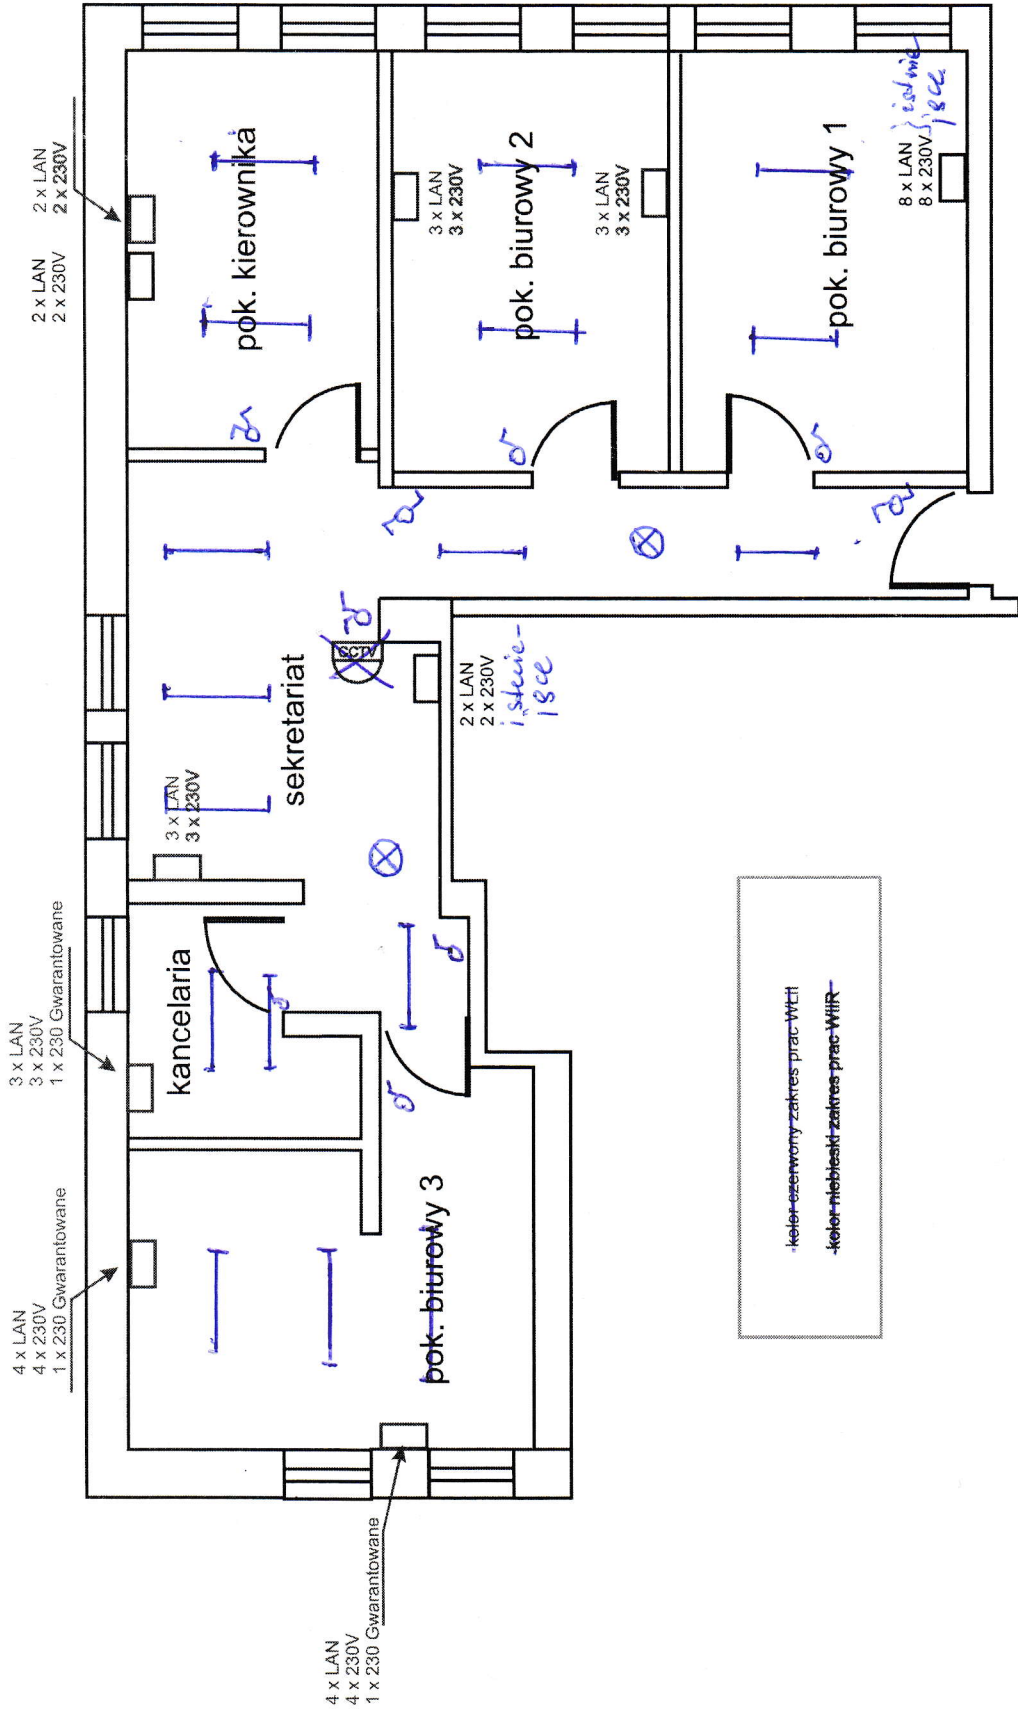

Łaci nr 1

Szkie z uszczelnianiem opras oświetleniowych
a myślenie

— - oprawy do sufitu podwieszanych 600x600, LED (4x10W)

⊗ - oprawy awaryjne LED 230V 3W, 1h.