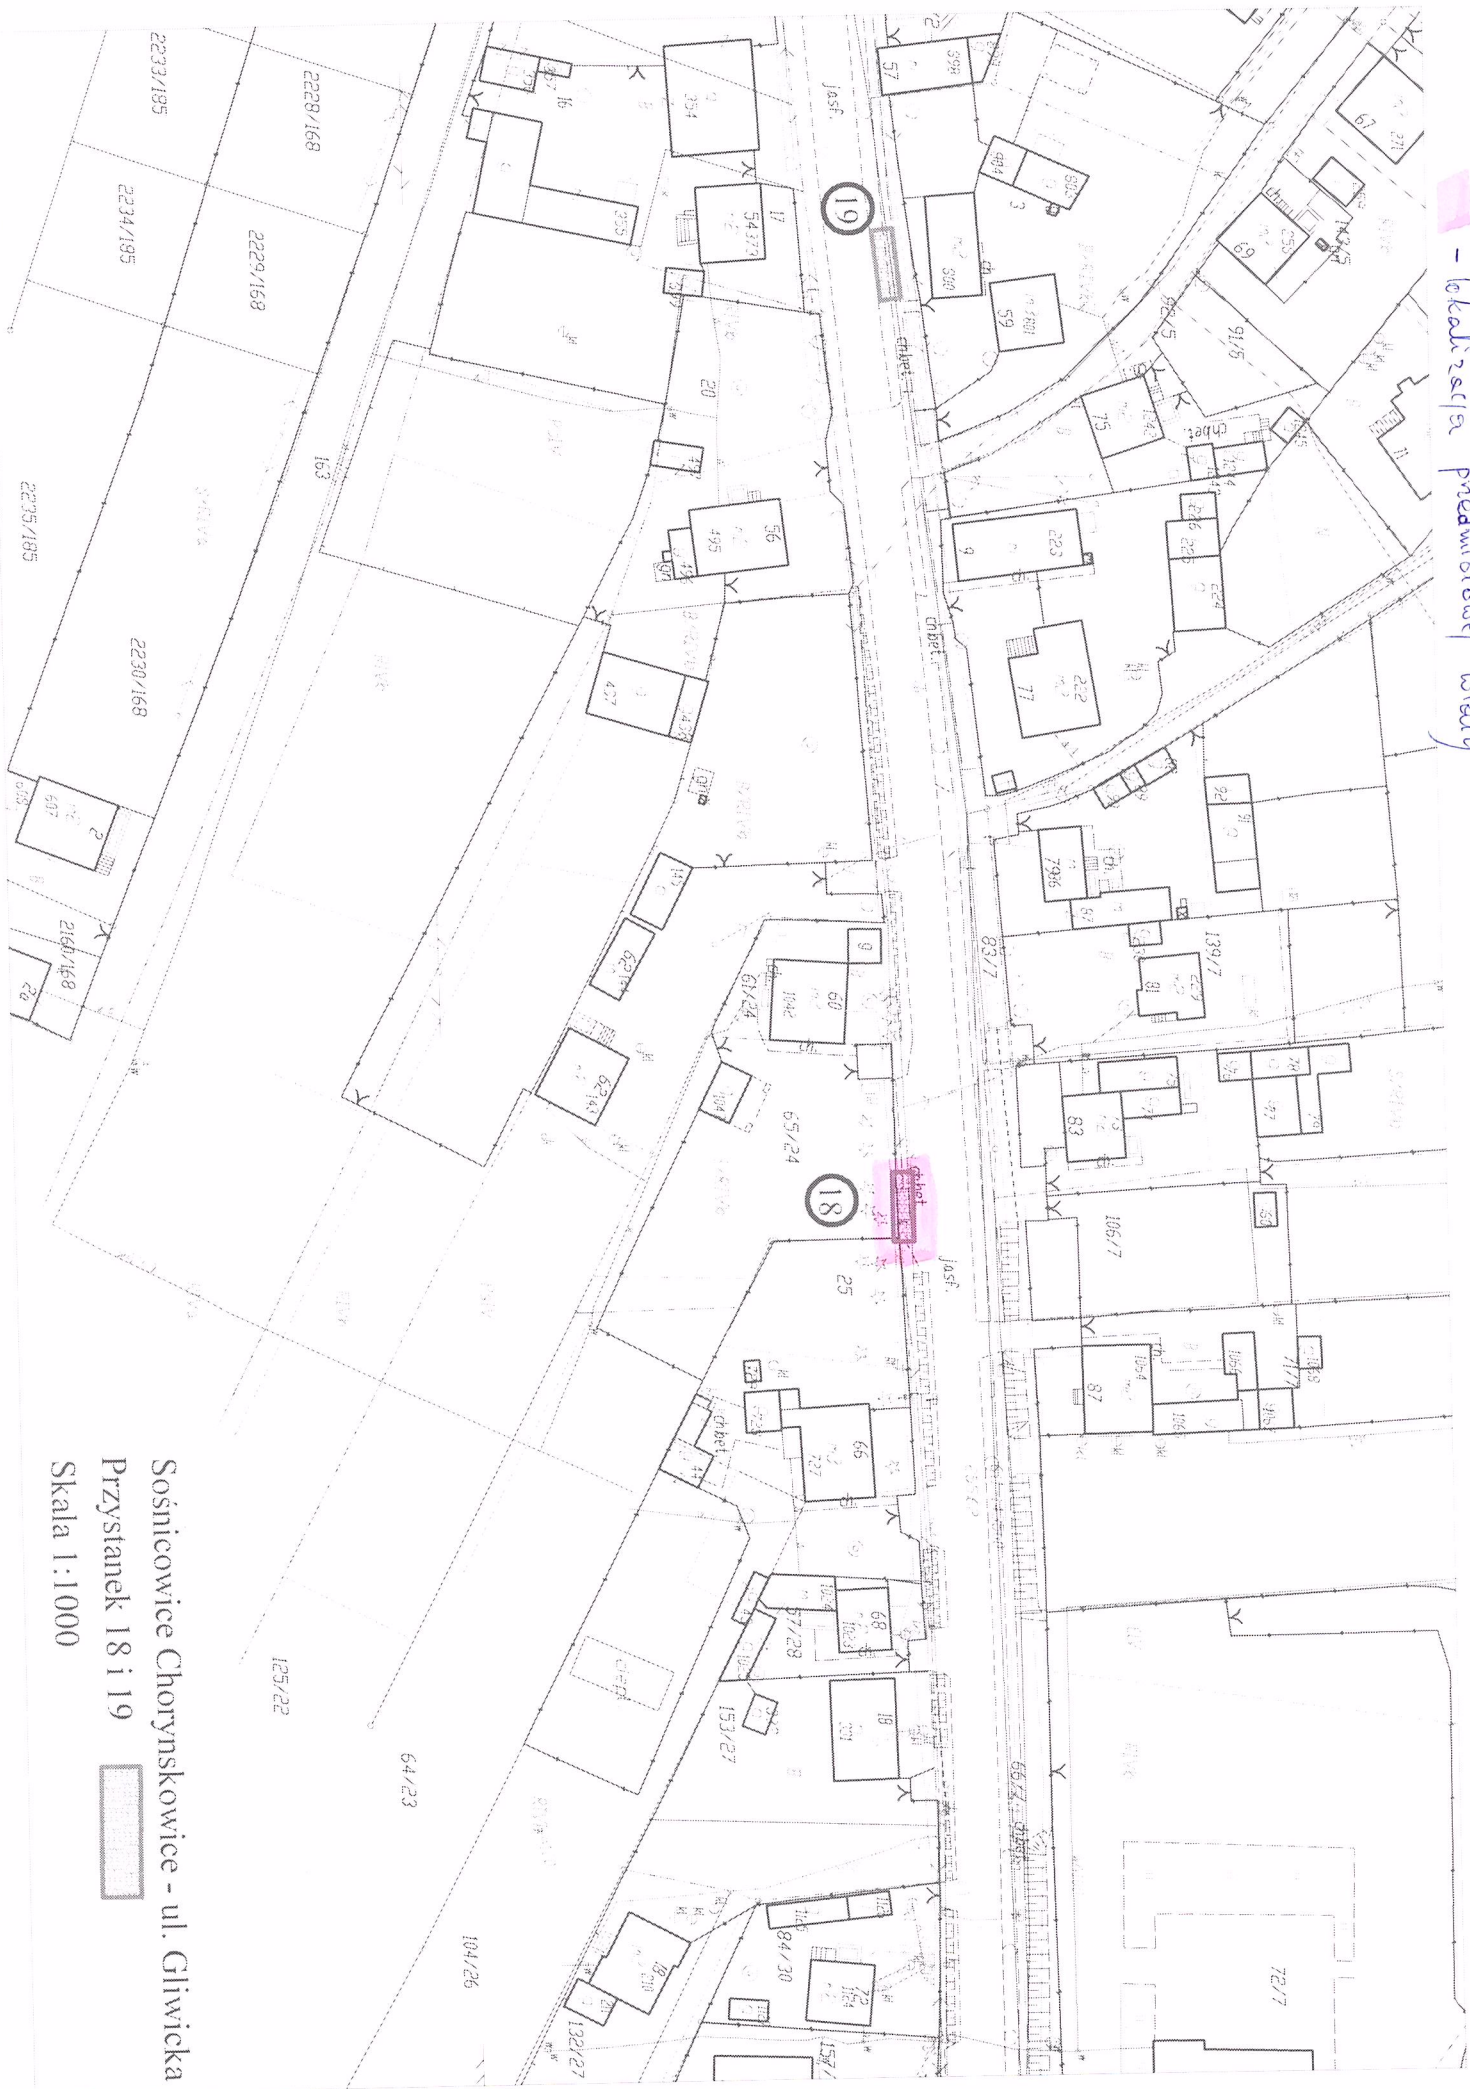

- lokalizacja przewidzianej istoty

Sosnowice Chorymskowie - ul. Gliwicka
Przystanek 18 i 19
Skala 1:1000