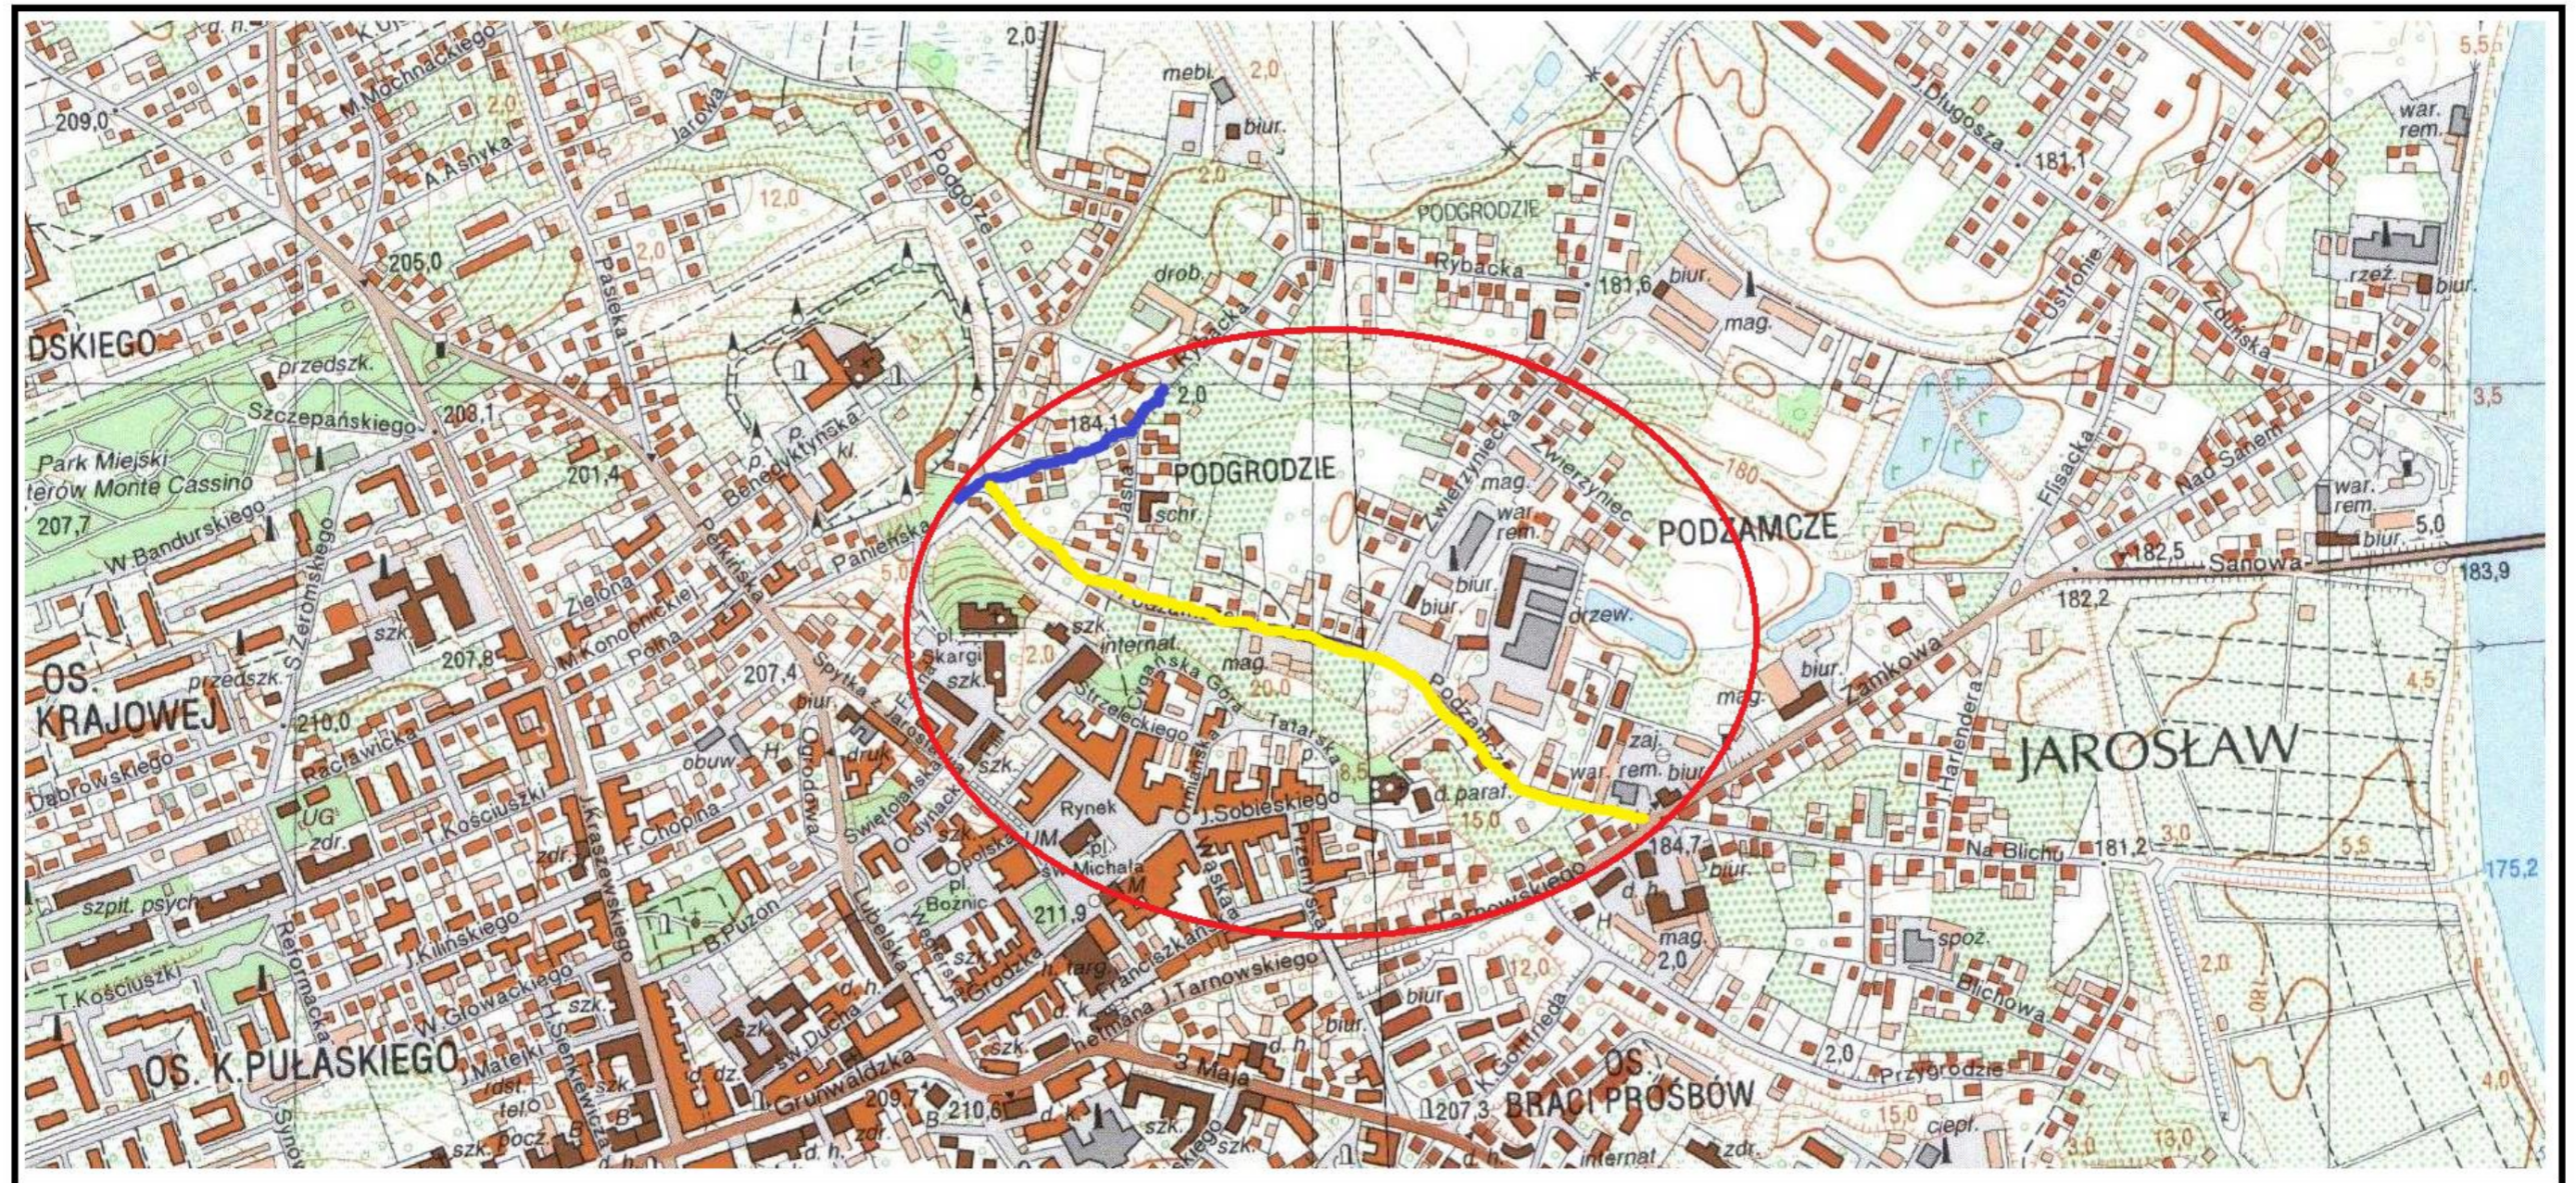

PLAN SYTUACYJNY 1:10000

LEGENDA:

-  - ulica Rybacka
-  - ulica Podzamcze

PLAN SYTUACYJNY 1:25000

LEGENDA :

 - Laszki-Tuchla-Wielkie Oczy