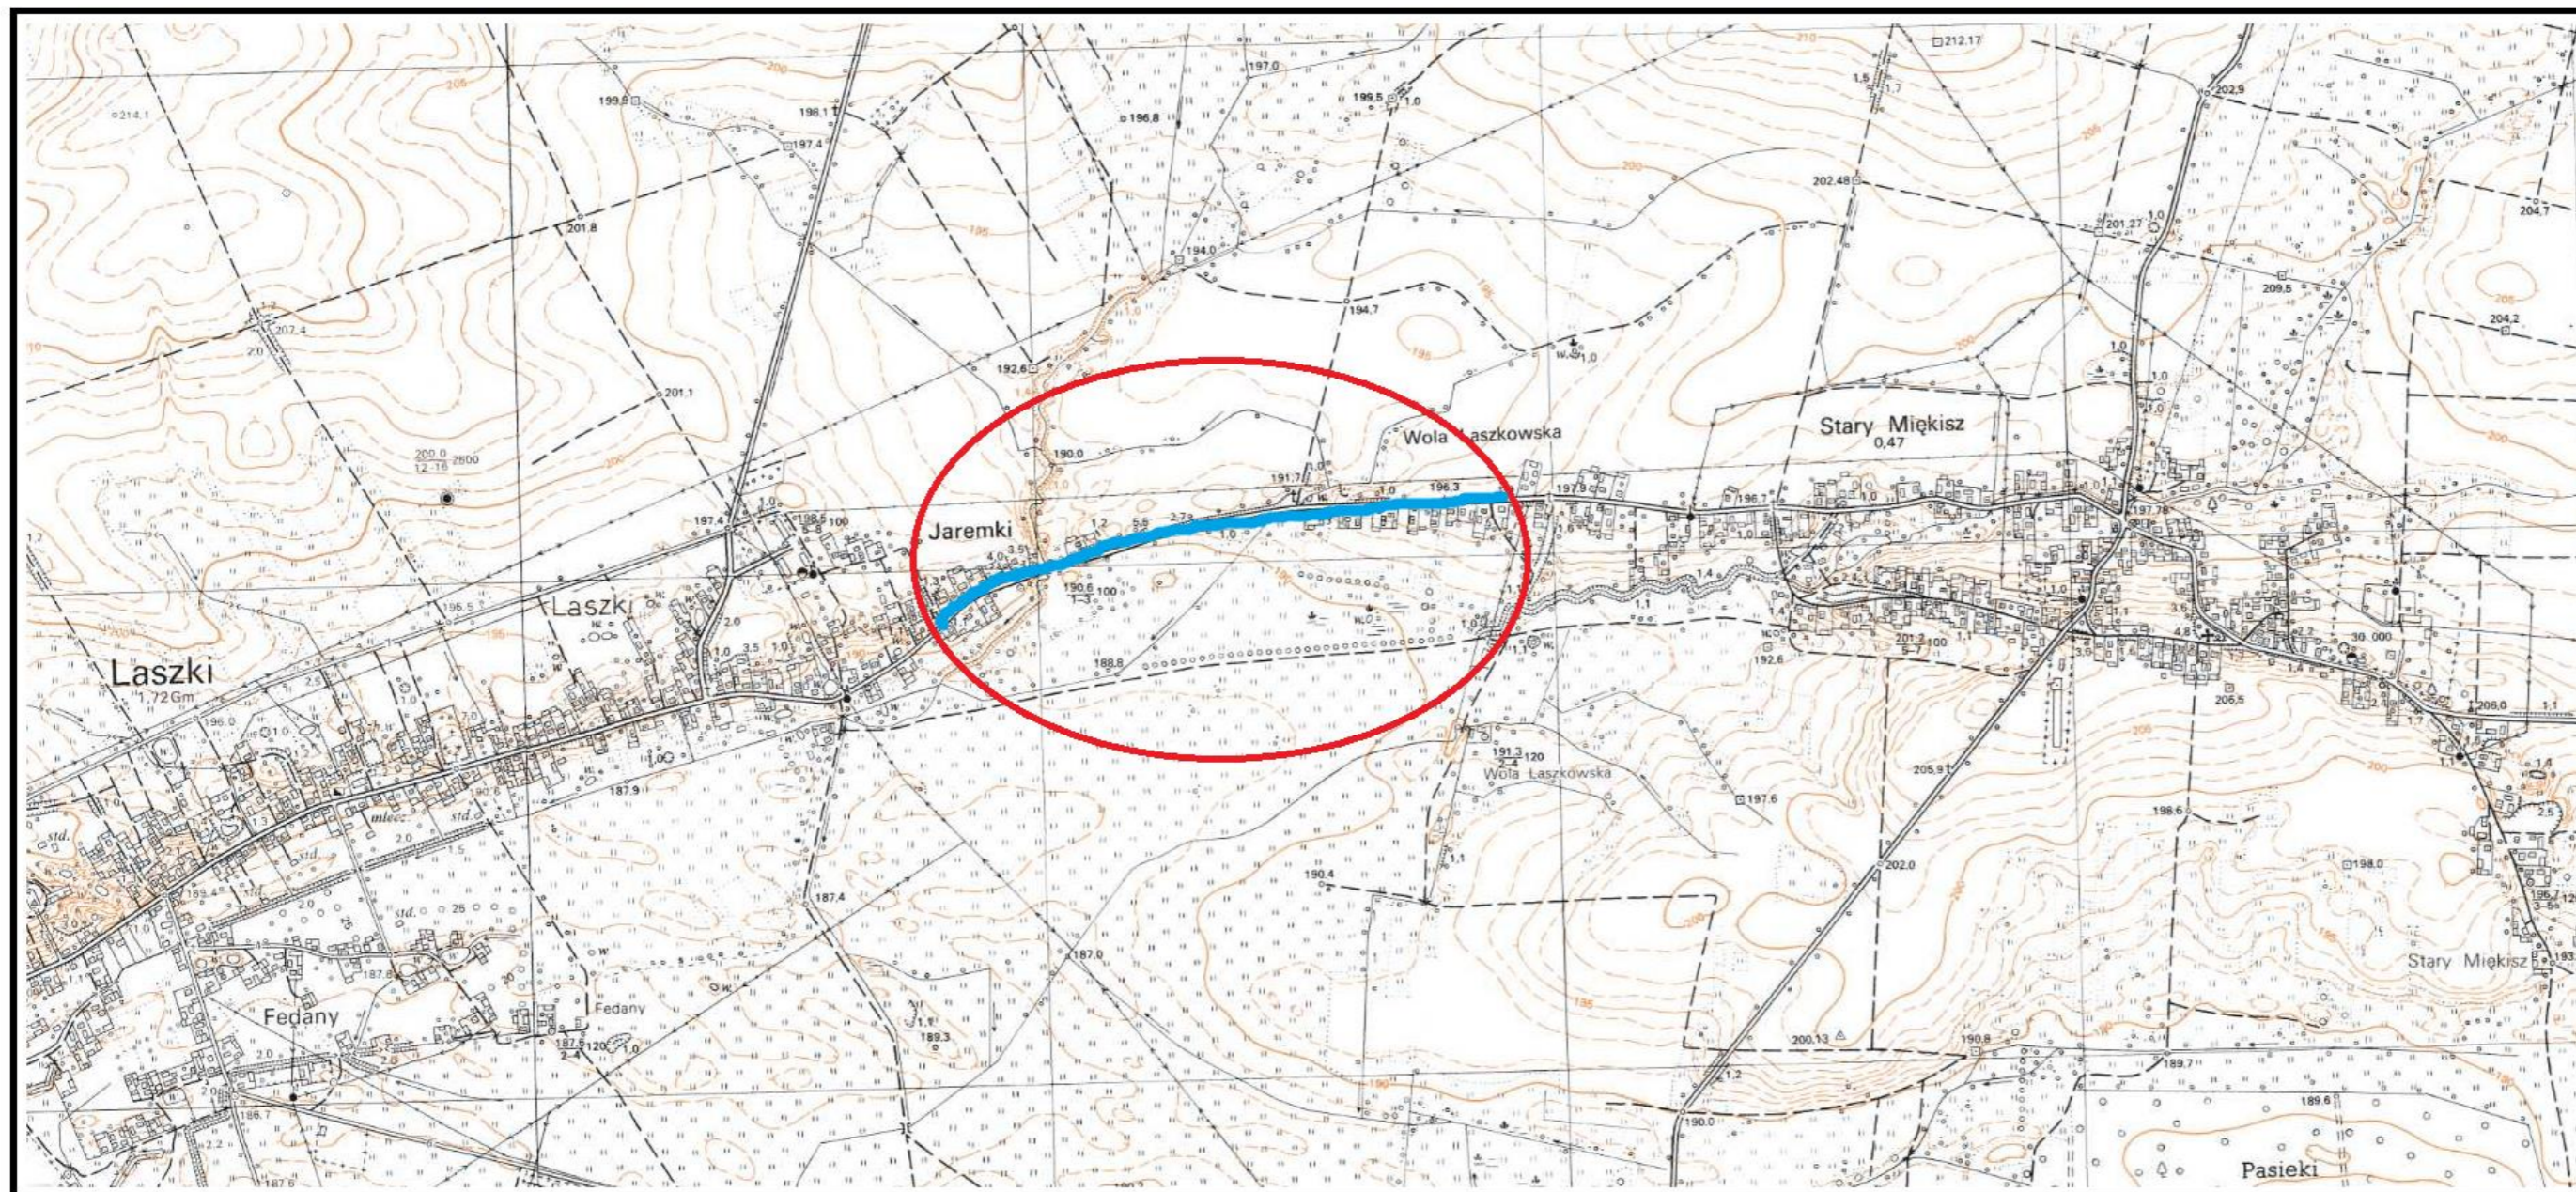

PLAN SYTUACYJNY 1:10000

LEGENDA:

-  - ulica Rybacka
-  - ulica Podzamcze

PLAN SYTUACYJNY 1:25000

LEGENDA :

 - Laszki-Tuchla-Wielkie Oczy