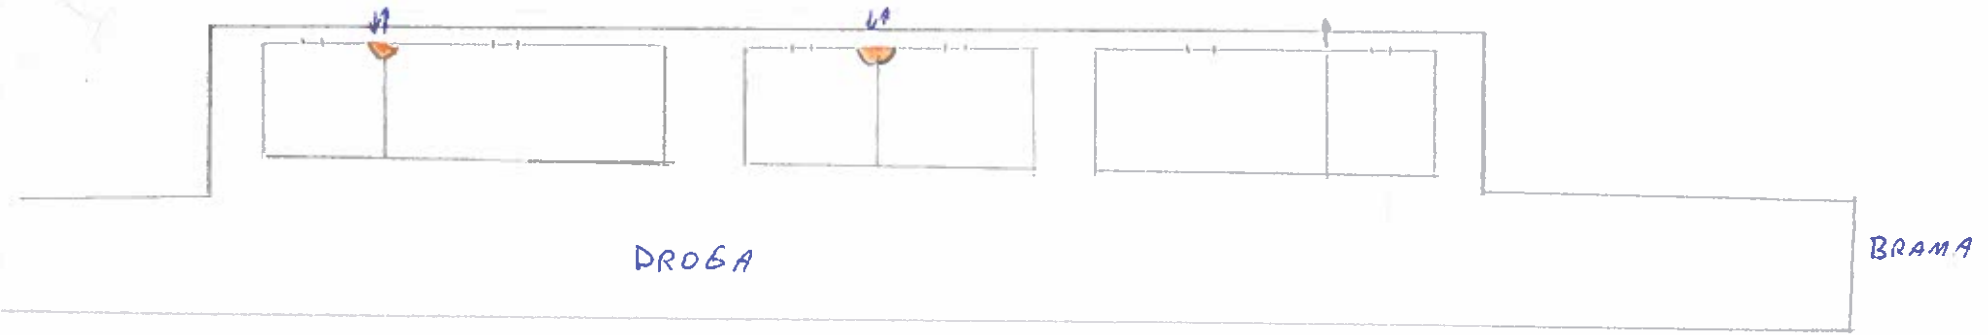

ZAPRAWIANIE NASION

 - MIEJSCIE ZLEWODZMYWAK

 - OKNO

 - REGAL O SZEROKOŚCI 0,5m

  - WEJŚCIE WODY DO KONTENERA I WYJŚCIE KANALIZACJI

 - WYJŚCIE KANALIZACJI

NAWOZY

SRODKI OCHRONY ROSLIN

ZARAWLANIE

SOR

NAWOZY

SZKIC SYTUACYJNY