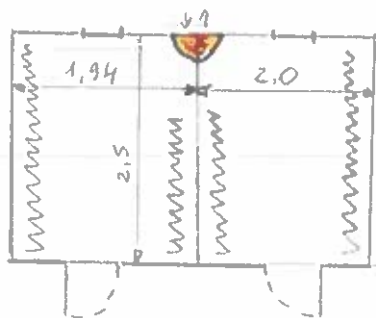

ZAPRAWIANIE NASION

 - MIEJSCIE ZLEWODZMYWAK

 - OKNO

 - REGAL O SZEROKOŚCI 0,5m

  - WEJŚCIE WODY DO KONTENERA I WYJŚCIE KANALIZACJI

 - WYJŚCIE KANALIZACJI

NAWOZY

SRODKI OCHRONY ROSLIN

ZARAWLANIE

SOR

NAWOZY

SZKIC SYTUACYJNY