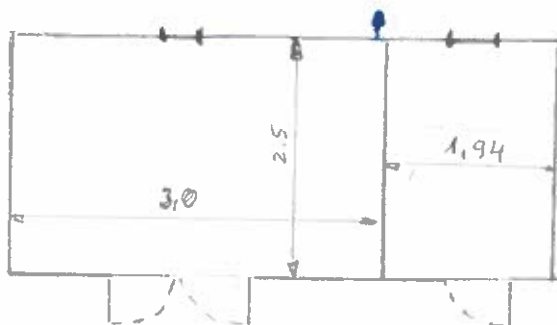

ZAPRAWIANIE NASION

 - MIEJSCIE ZLEWODZMYWAK

 - OKNO

 - REGAL O SZEROKOŚCI 0,5m

  - WEJŚCIE WODY DO KONTENERA I WYJŚCIE KANALIZACJI

 - WYJŚCIE KANALIZACJI

NAWOZY

SRODKI OCHRONY ROSLIN

ZARAWLANIE

SOR

NAWOZY

SZKIC SYTUACYJNY