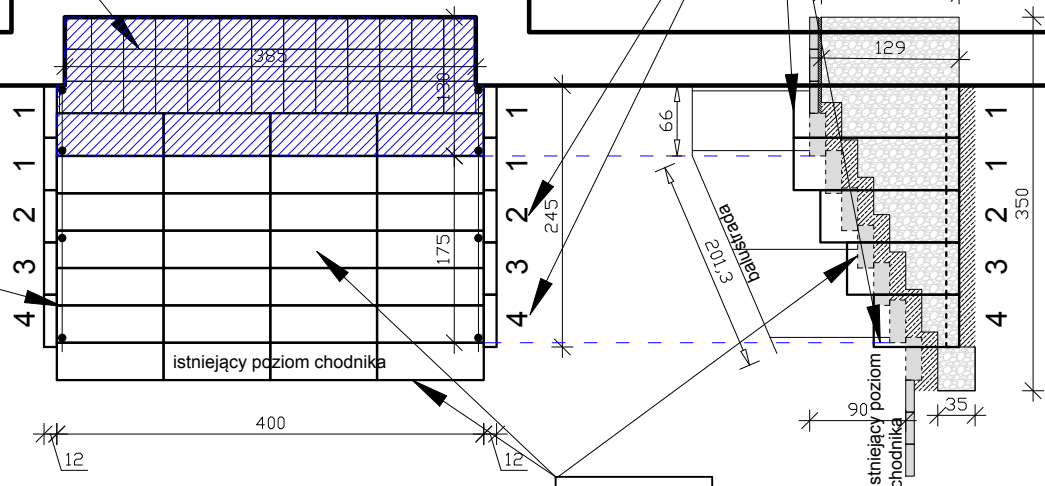

- 1  L-tec 155/85/49/12
- 2  L-tec 130/70/49/12
- 3  L-tec 105/60/49/12
- 4  L-tec 80/45/49/12

30x30x8  
3,50m<sup>2</sup>

ściany  
oporowe L

balustrada

40x100x15  
-28mb