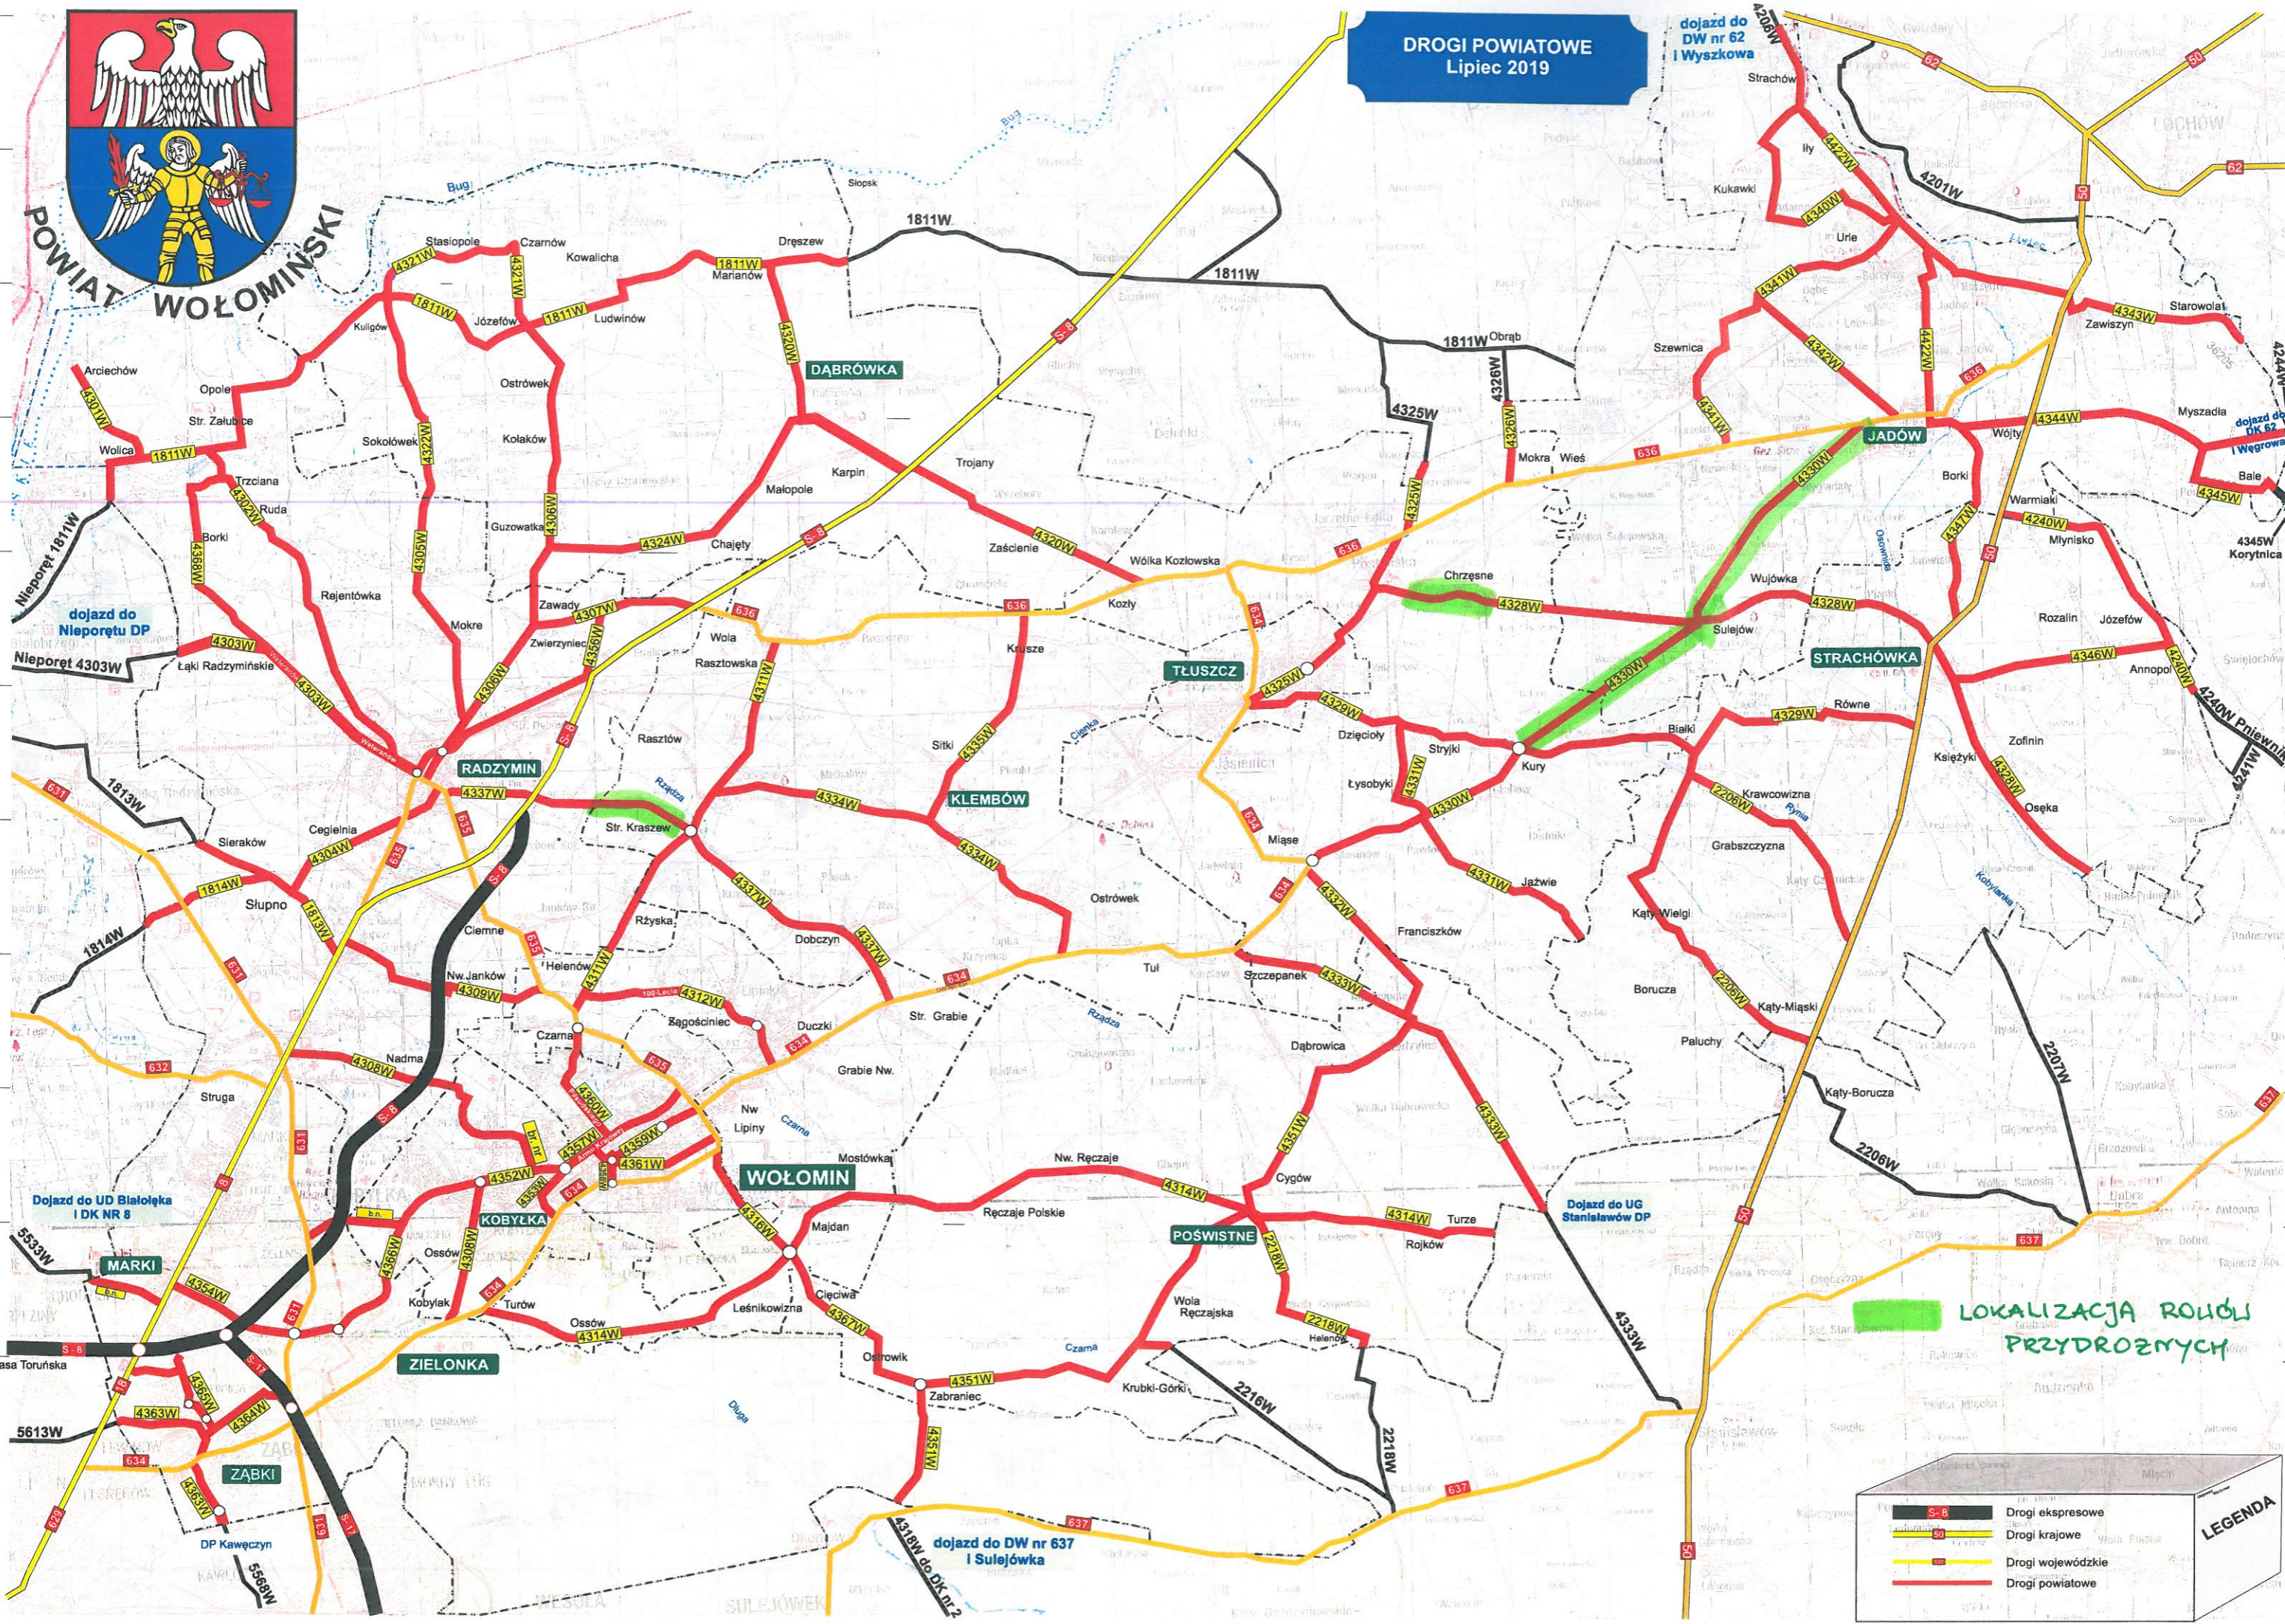

POWIAT WOŁOMIŃSKI

DROGI POWIATOWE
Lipiec 2019

dojazd do
DW nr 62
i Wyszkowa

dojazd do
Nieporętu DP

dojazd do
DK 62
i Węgrowa

Dojazd do UD
Białoleka
IDK NR 8

Dojazd do UG
Stanisławów DP

dojazd do DW nr 637
i Sulejówka

LOKALIZACJA ROULÓW
PRZYDROŻNYCH

LEGENDA

- S-8 Drogi ekspresowe
- 50 Drogi krajowe
- 6 Drogi wojewódzkie
- 1 Drogi powiatowe