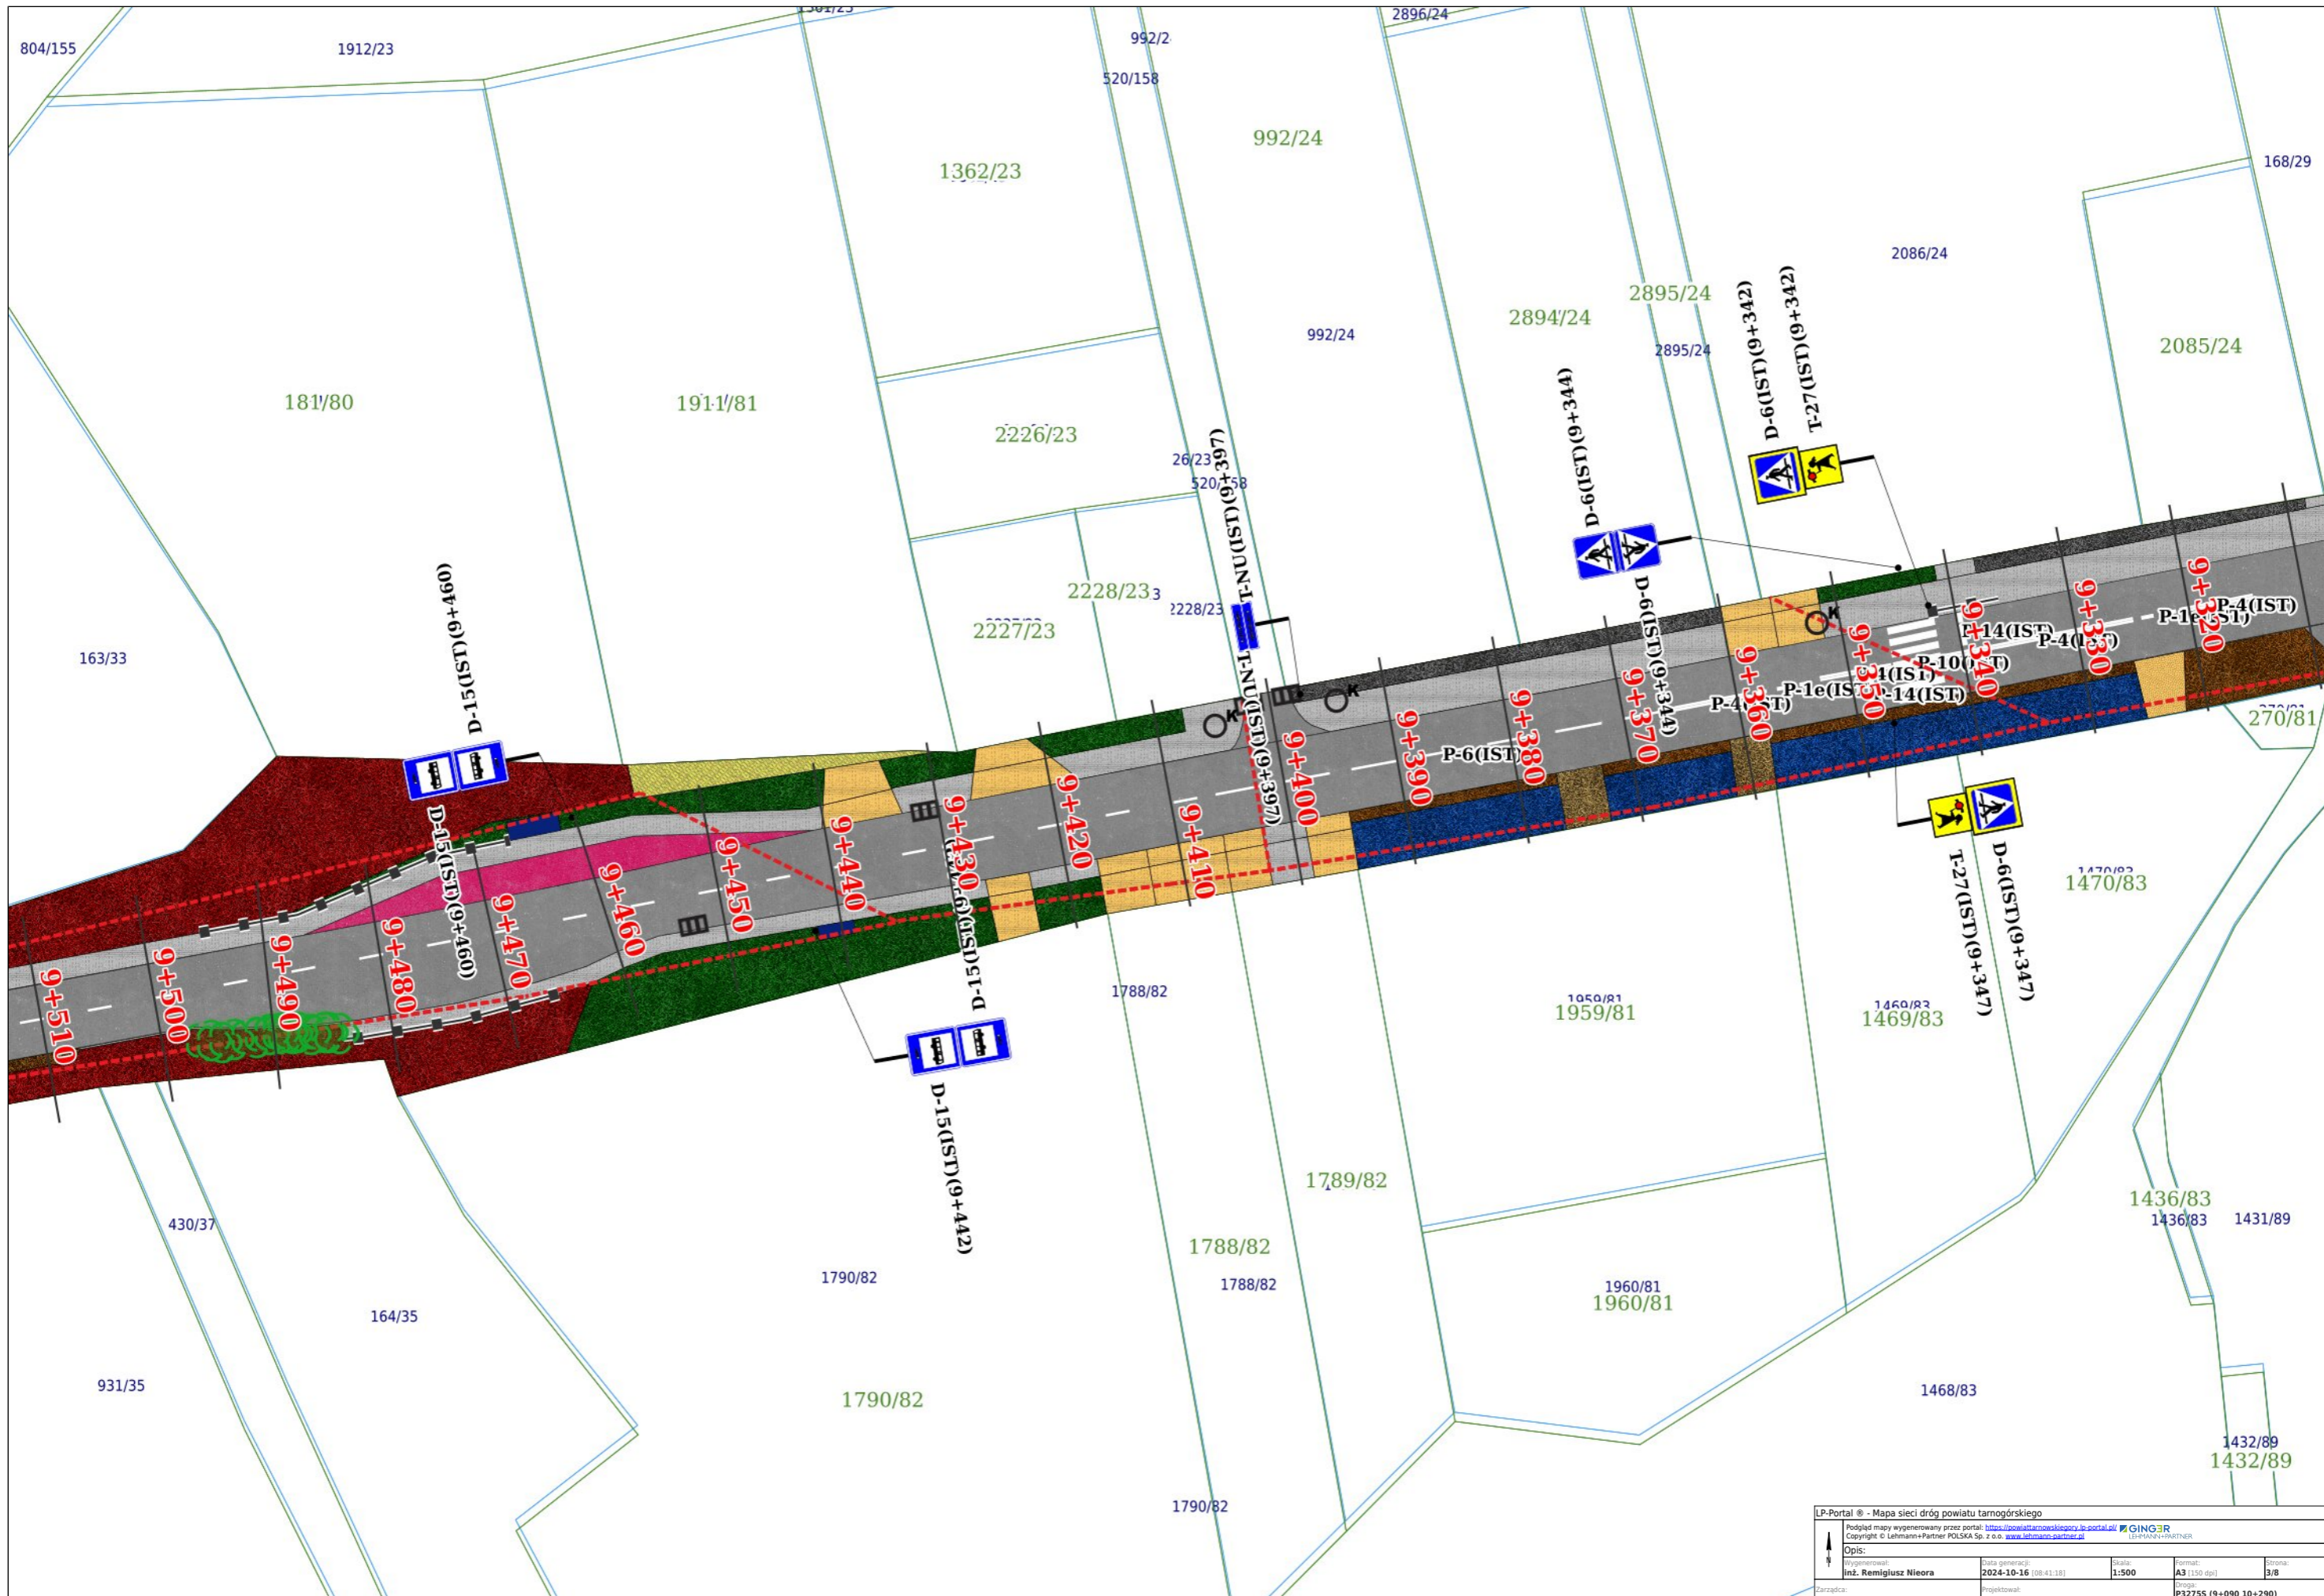

LP-Portal © - Mapa sieci dróg powiatu tarnobrzegskiego

Podgląd mapy wygenerowany przez portal: <https://www.lpportal.pl> GING3R
 Copyright © Lehmann+Partner POLSKA Sp. z o.o. www.lehmann-partner.pl LEHMAN+PARTNER

Opis:				
Wygenerował:	inż. Remigiusz Nieora	Data generacji:	2024-10-16 (08:41:18)	Skala:
Zarządcą:		Projektował:		1:500
				Format:
				A3 (150 dpi)
				Strona:
				1/8
				Projekt:
				P32755 (9+090 10+290)

LP-Portal © - Mapa sieci dróg powiatu tarnobrzegskiego				
Podgląd mapy wygenerowany przez portal: https://swiat.tarnobrzegski.gov.pl/portal.pl GING3R				
Copyright © Lehmann+Partner POLSKA Sp. z o.o. www.lehmann-partner.pl				
Opis:				
Wygenerował:	Data generacji:	Skala:	Format:	Strona:
inż. Remigiusz Nieora	2024-10-16 10:41:18	1:500	A3 (150 dpi)	2/8
Zarządcą:	Projektował:	Strona:		
		P32755 (9+090 10+290)		

Opis:				
Wygenerował:	inż. Remigiusz Nieora	Data generacji:	2024-10-16 (08:41:18)	Skala:
Zarządcą:		Projektował:		Format:
				A3 (150 dpi)
				Strona:
				4/8
				Projekt:
				P32755 (9+090 10+290)

LP-Portal © - Mapa sieci dróg powiatu tarnogórskiego			
Podgląd mapy wygenerowany przez portal: https://swiat.tarnogorski.gov.pl/portal.pl GING3R			
Copyright © Lehmann+Partner POLSKA Sp. z o.o. www.lehmann-partner.pl LEHMANN+PARTNER			
Opis:			
Wygenerował:	Data generacji:	Skala:	Format:
inż. Remigiusz Nieora	2024-10-16 (08:41:18)	1:500	A3 (150 dpi)
Zarządcą:	Projektował:	Strona:	5/8
		Projekt:	P32755 (9+090 10+290)