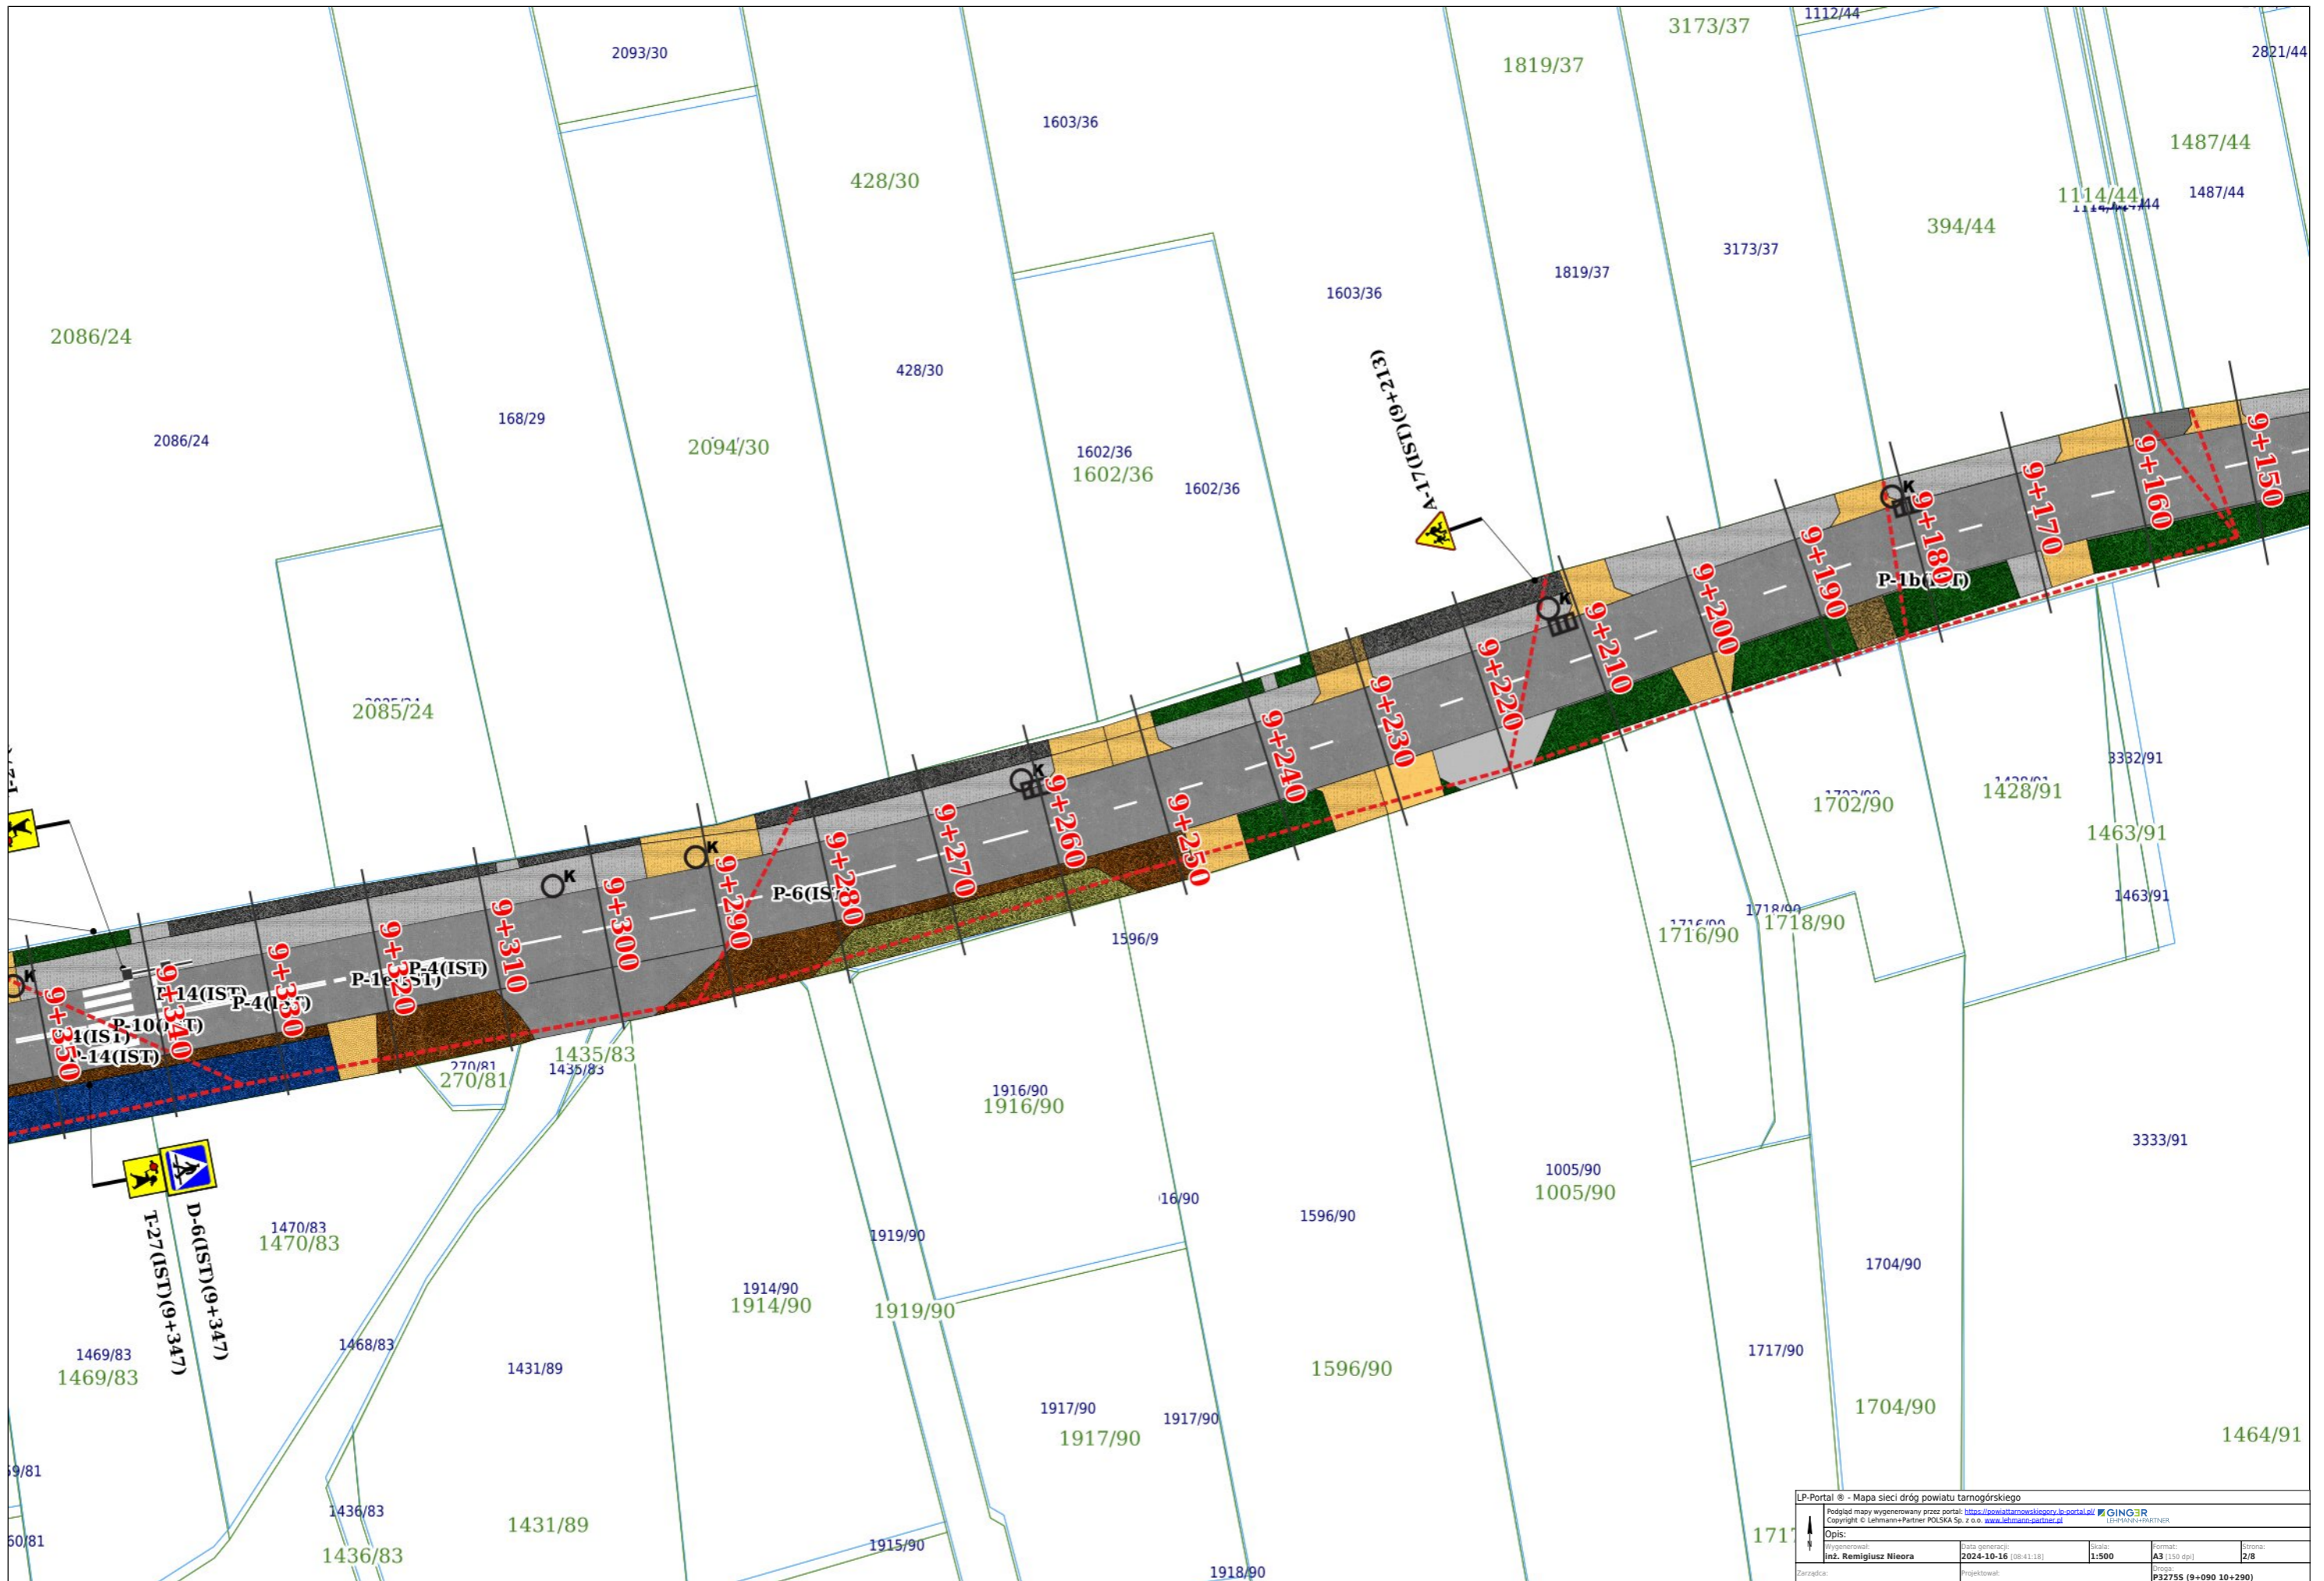

LP-Portal © - Mapa sieci dróg powiatu tarnobrzegskiego

Podgląd mapy wygenerowany przez portal: <https://www.lpportal.pl> GING3R
 Copyright © Lehmann+Partner POLSKA Sp. z o.o. www.lehmann-partner.pl LEHMAN+PARTNER

Opis:				
Wygenerował:	inż. Remigiusz Nieora	Data generacji:	2024-10-16 (08:41:18)	Skala:
Zarządcą:		Projektował:		1:500
				Format:
				A3 (150 dpi)
				Strona:
				1/8
				Projekt:
				P32755 (9+090 10+290)

LP-Portal © - Mapa sieci dróg powiatu tarnobrzegskiego				
Podgląd mapy wygenerowany przez portal: https://swiat.tarnobrzegski.gov.pl/portal.pl GING3R				
Copyright © Lehmann+Partner POLSKA Sp. z o.o. www.lehmann-partner.pl				
Opis:				
Wygenerował:	Data generacji:	Skala:	Format:	Strona:
inż. Remigiusz Nieora	2024-10-16 10:41:18	1:500	A3 (150 dpi)	2/8
Zarządcą:	Projektował:	Strona:		
		P32755 (9+090 10+290)		

Opis:				
Wygenerował:	inż. Remigiusz Nieora	Data generacji:	2024-10-16 (08:41:18)	Skala:
Zarządcą:		Projektował:		Format:
				A3 (150 dpi)
				Strona:
				4/8
				Projekt:
				P32755 (9+090 10+290)

LP-Portal © - Mapa sieci dróg powiatu tarnogórskiego			
Podgląd mapy wygenerowany przez portal: https://swiat.tarnogorski.gov.pl/portal.pl GING3R			
Copyright © Lehmann+Partner POLSKA Sp. z o.o. www.lehmann-partner.pl LEHMANN+PARTNER			
Opis:			
Wygenerował:	Data generacji:	Skala:	Format:
inż. Remigiusz Nieora	2024-10-16 (08:41:18)	1:500	A3 (150 dpi)
Zarządcą:	Projektował:	Strona:	5/8
		Projekt:	P32755 (9+090 10+290)