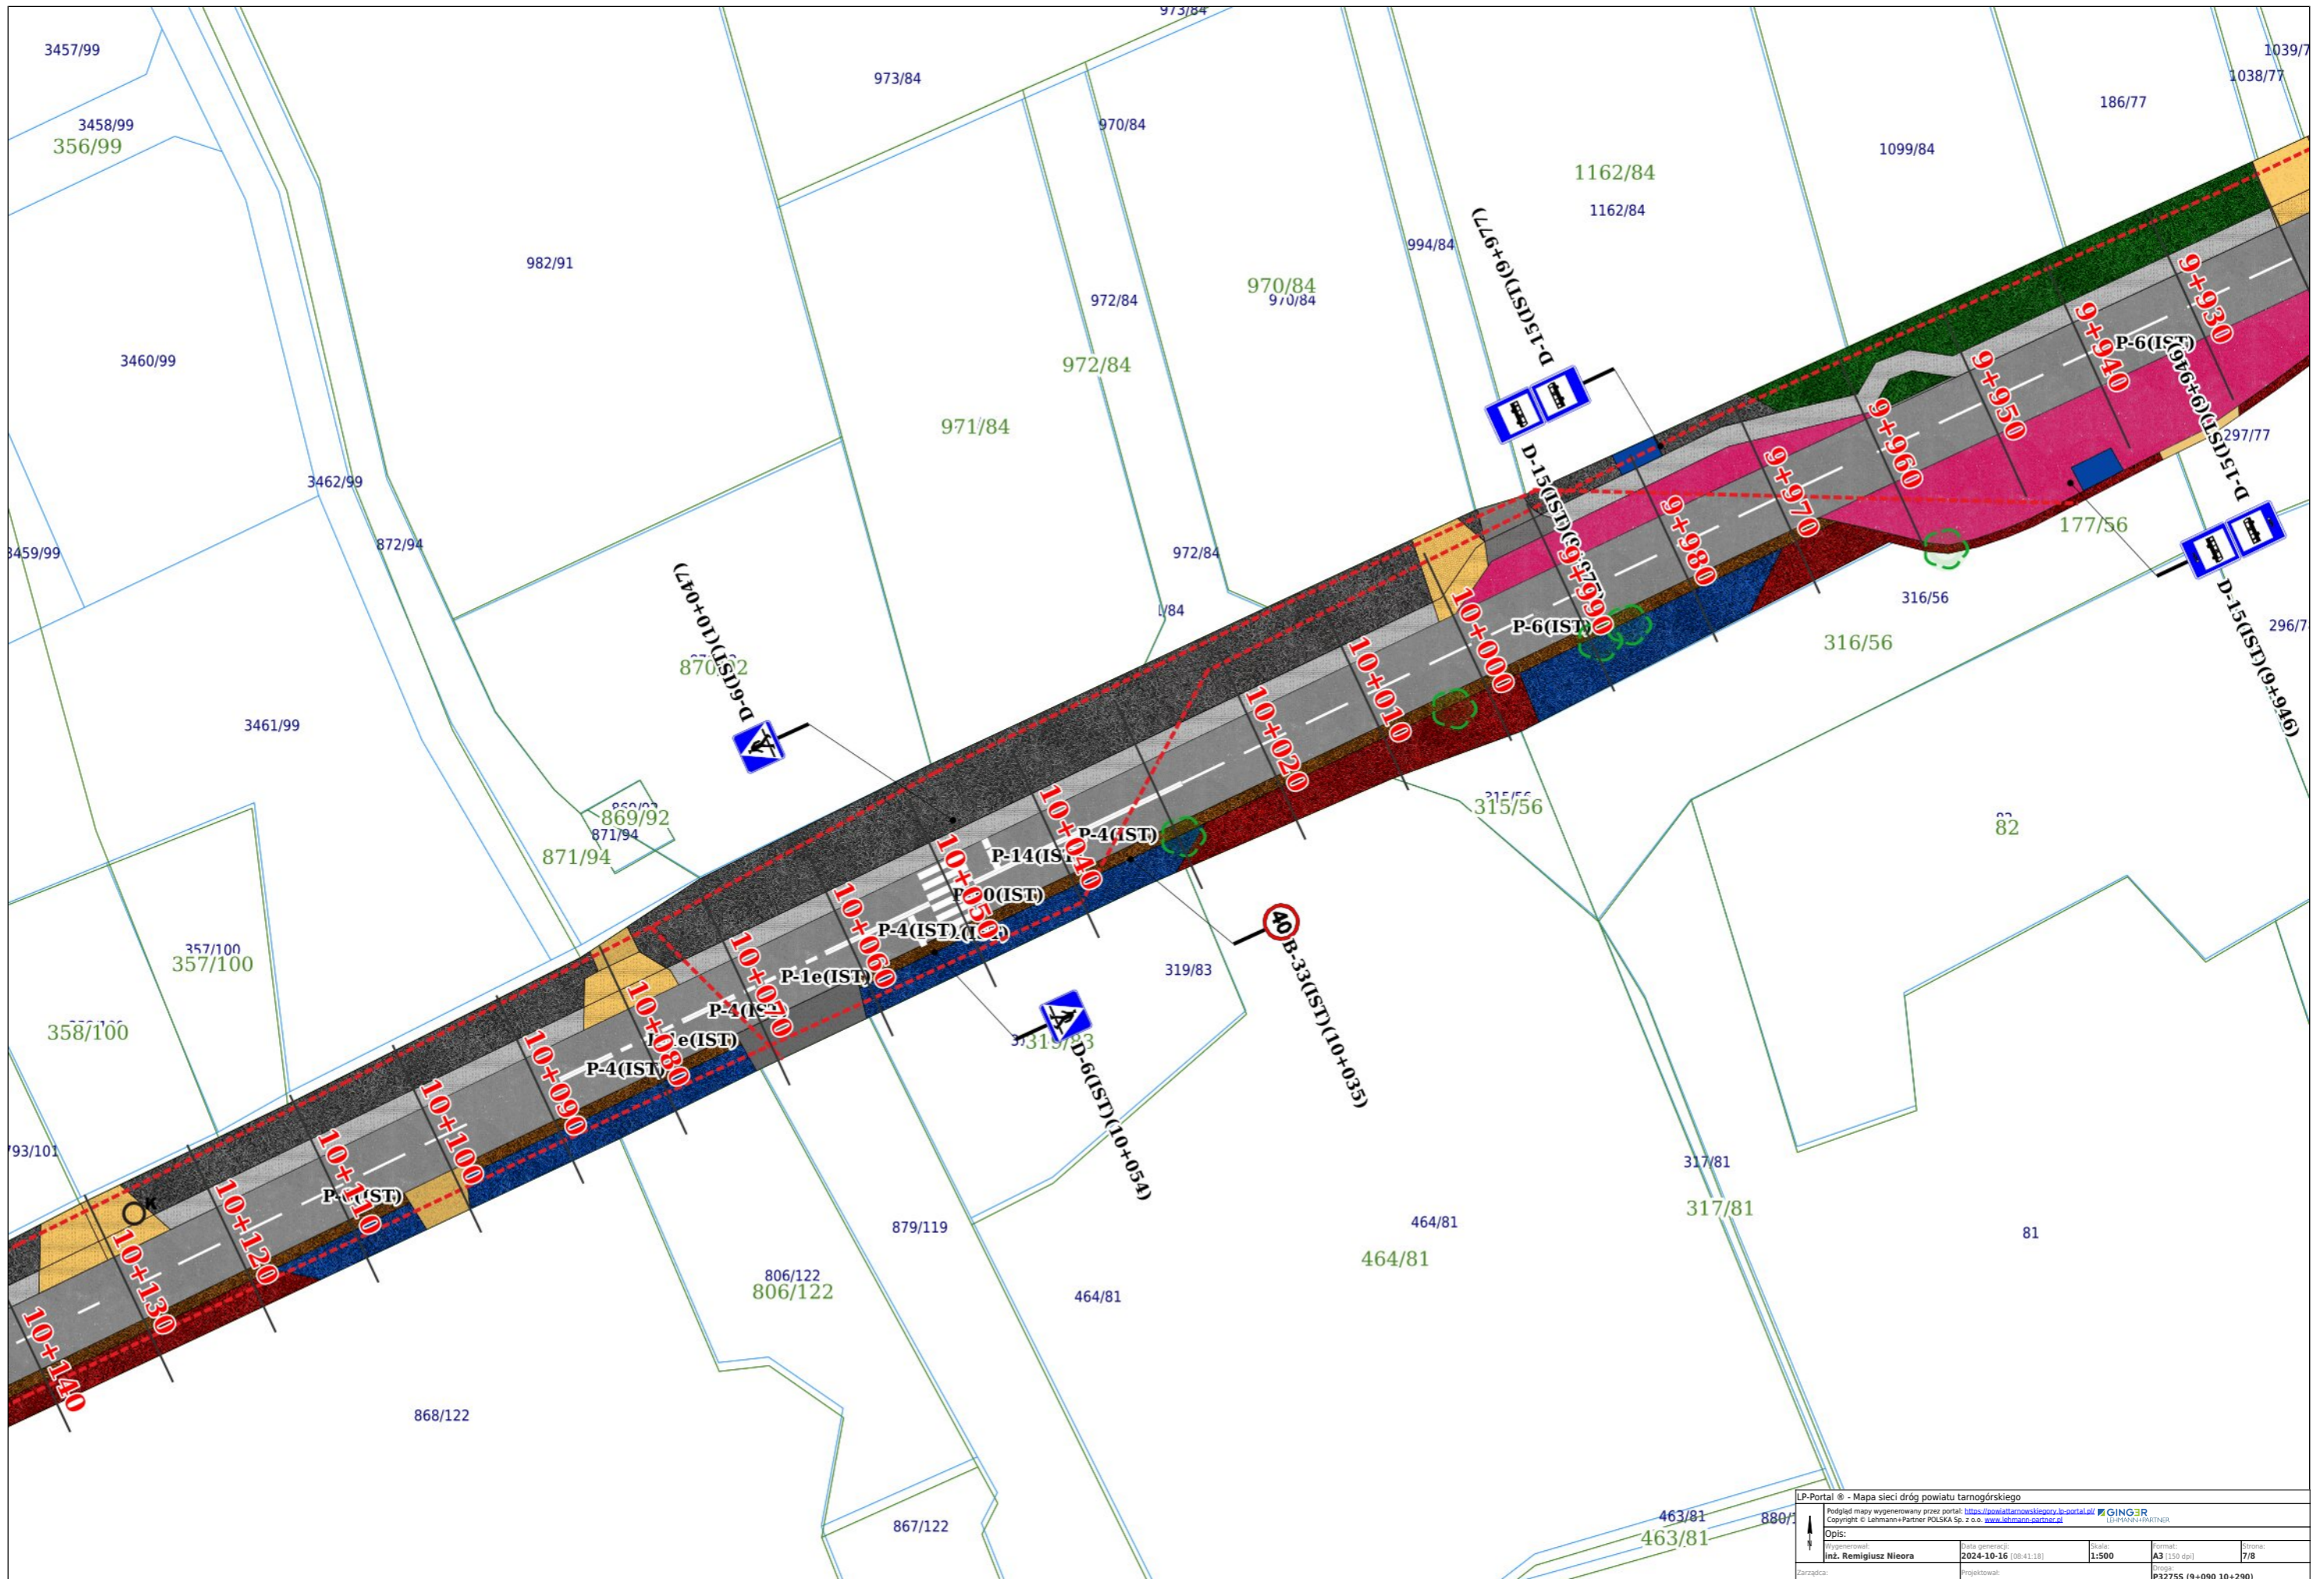

LP-Portal © - Mapa sieci dróg powiatu tarnobrzegskiego

Podgląd mapy wygenerowany przez portal: <https://swiat.tarnobrzegski.lp-portal.pl/> GING3R
 Copyright © Lehmann+Partner POLSKA Sp. z o.o. www.lehmann-partner.pl LEHMAN+PARTNER

Opis:				
Wygenerował:	inż. Remigiusz Nieora	Data generacji:	2024-10-16 (08:41:18)	Skala:
Zarządcą:		Projektował:		Format:
				A3 (150 dpi)
				Strona:
				4/8
				Projekt:
				P32755 (9+090 10+290)

LP-Portal © - Mapa sieci dróg powiatu tarnogórskiego			
Podgląd mapy wygenerowany przez portal: https://swiat.tarnogorski.gov.pl/portal.pl GING3R			
Copyright © Lehmann+Partner POLSKA Sp. z o.o. www.lehmann-partner.pl LEHMANN+PARTNER			
Opis:			
Wygenerował:	Data generacji:	Skala:	Format:
inż. Remigiusz Nieora	2024-10-16 (08:41:18)	1:500	A3 (150 dpi)
Zarządcą:	Projektował:	Strona:	5/8
		Projekt:	P32755 (9+090 10+290)