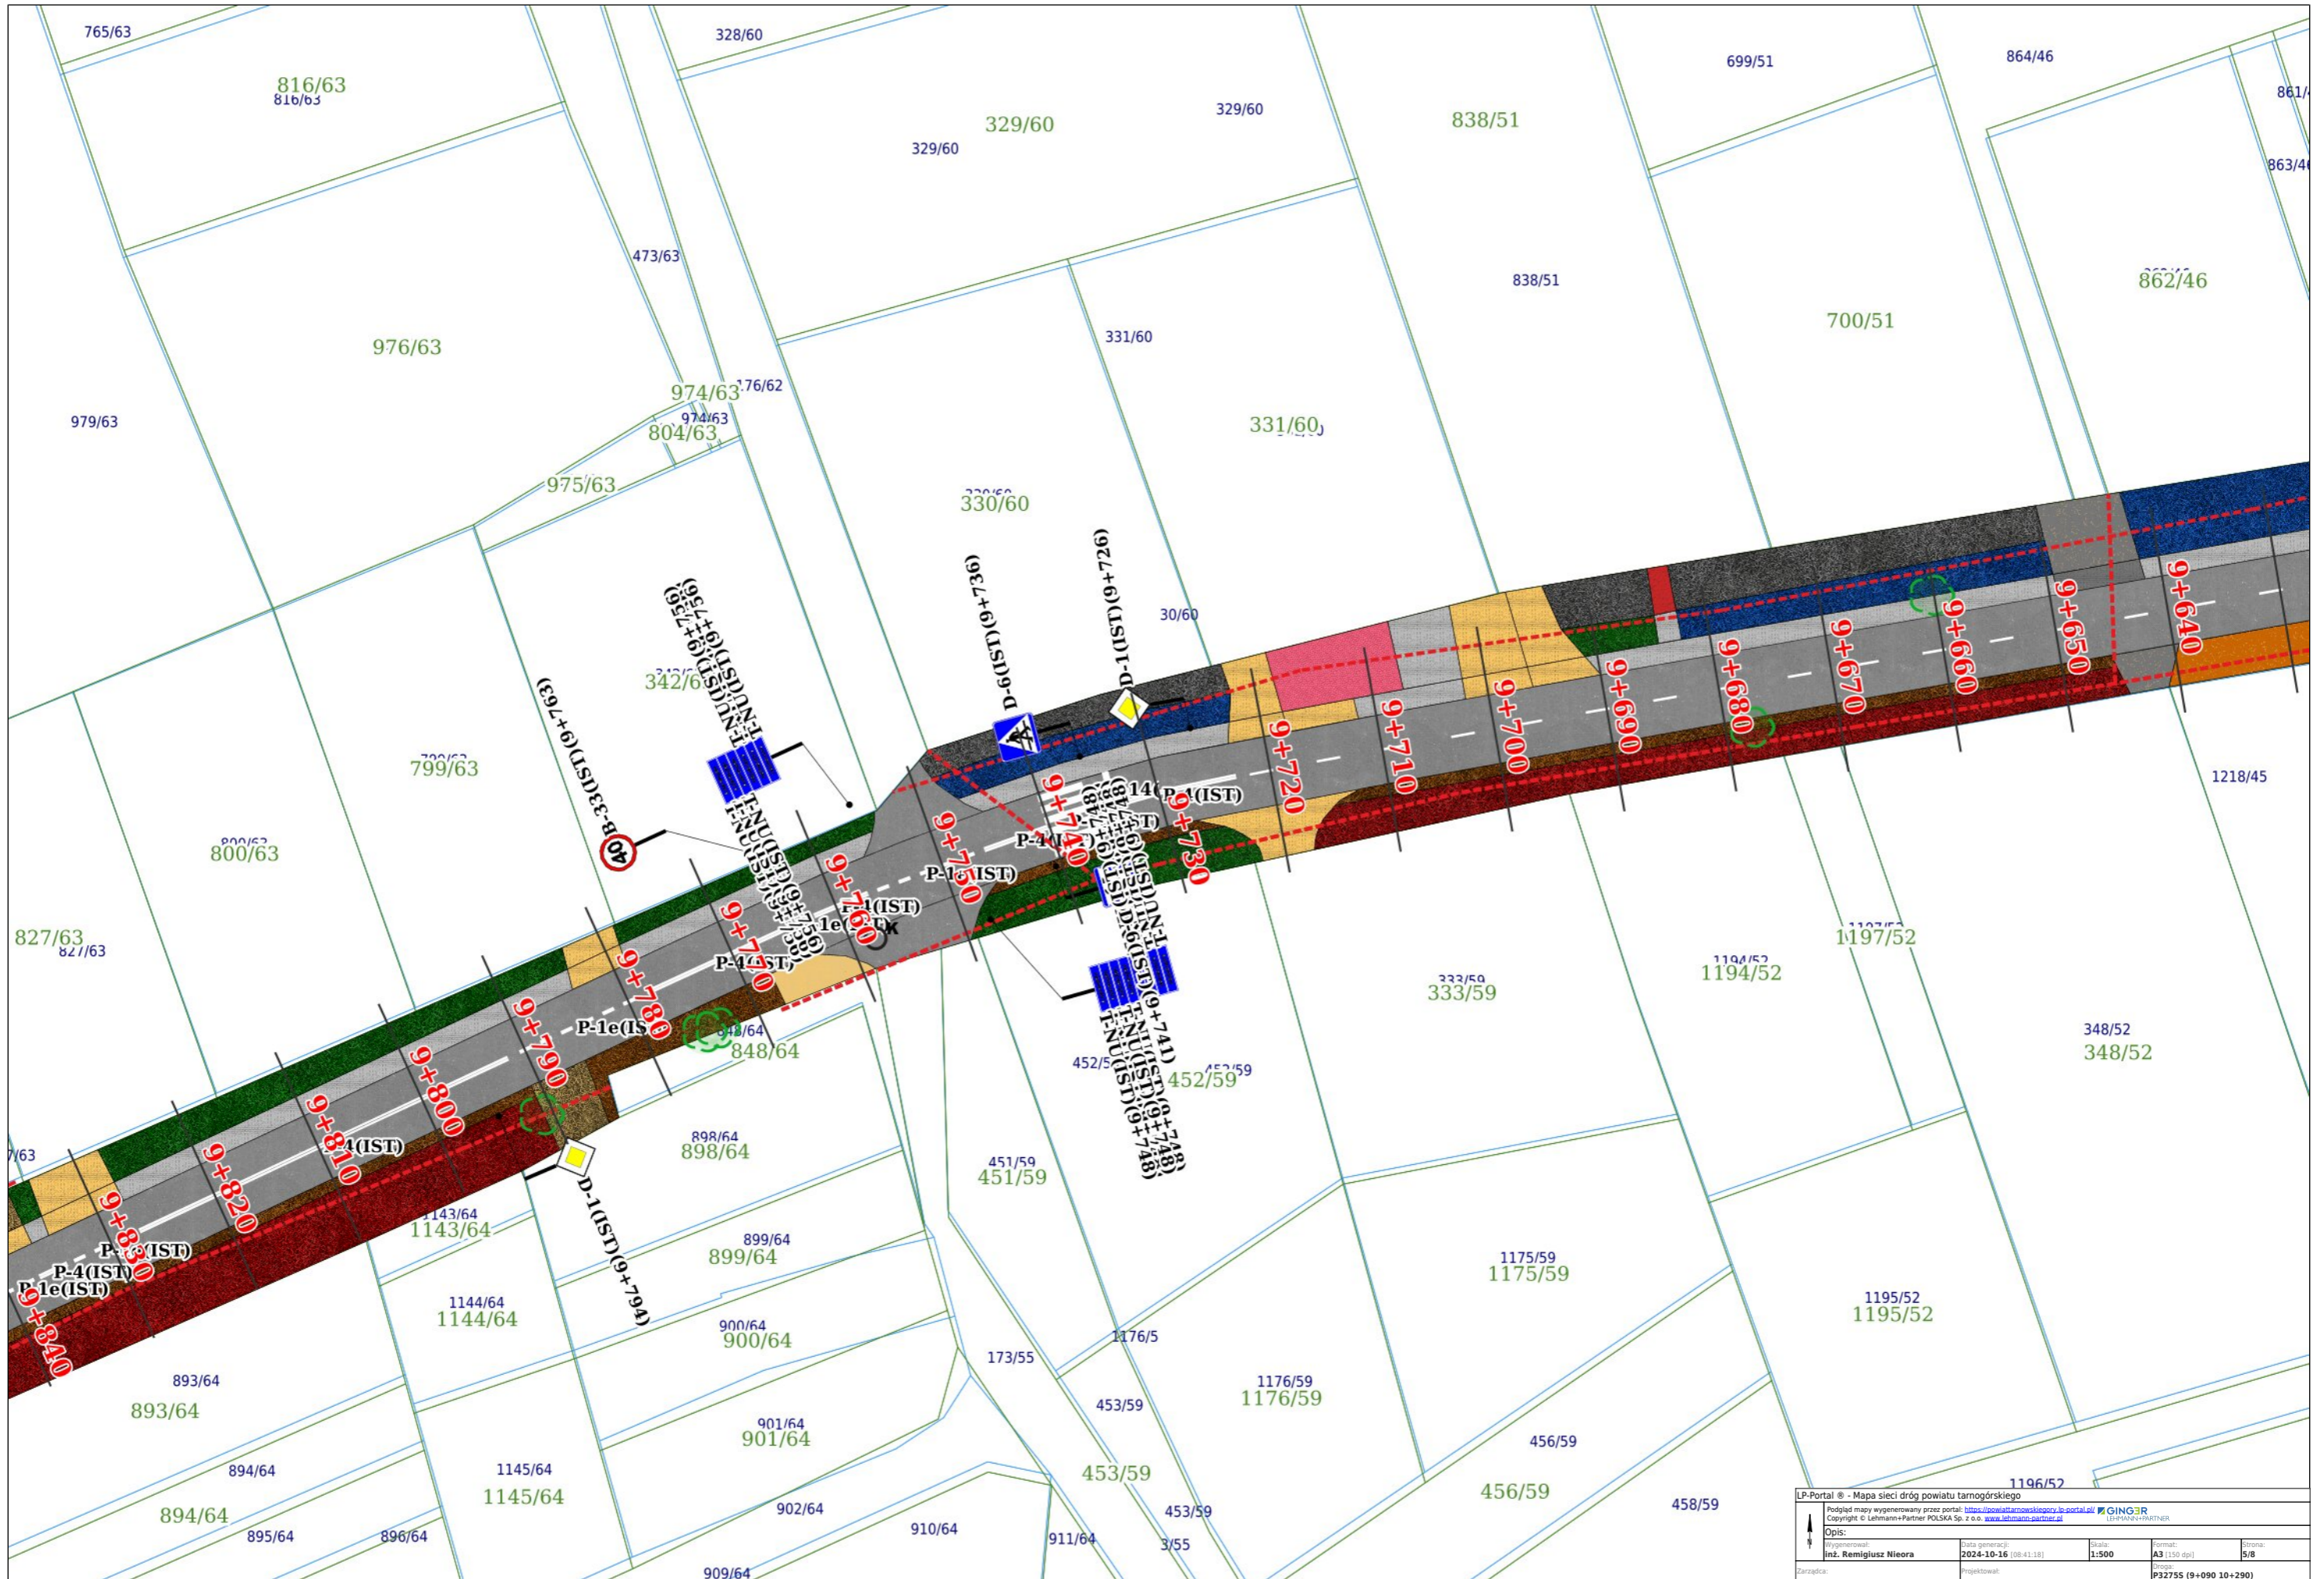

Opis:				
Wygenerował:	inż. Remigiusz Nieora	Data generacji:	2024-10-16 (08:41:18)	Skala:
Zarządcą:		Projektował:		Format:
				A3 (150 dpi)
				Strona:
				4/8
				Projekt:
				P32755 (9+090 10+290)

LP-Portal © - Mapa sieci dróg powiatu tarnogórskiego			
Podgląd mapy wygenerowany przez portal: https://swiat.tarnogorski.gov.pl/portal.pl GING3R			
Copyright © Lehmann+Partner POLSKA Sp. z o.o. www.lehmann-partner.pl LEHMANN+PARTNER			
Opis:			
Wygenerował:	Data generacji:	Skala:	Format:
inż. Remigiusz Nieora	2024-10-16 (08:41:18)	1:500	A3 (150 dpi)
Zarządcą:	Projektował:	Strona:	5/8
		Projekt:	P32755 (9+090 10+290)