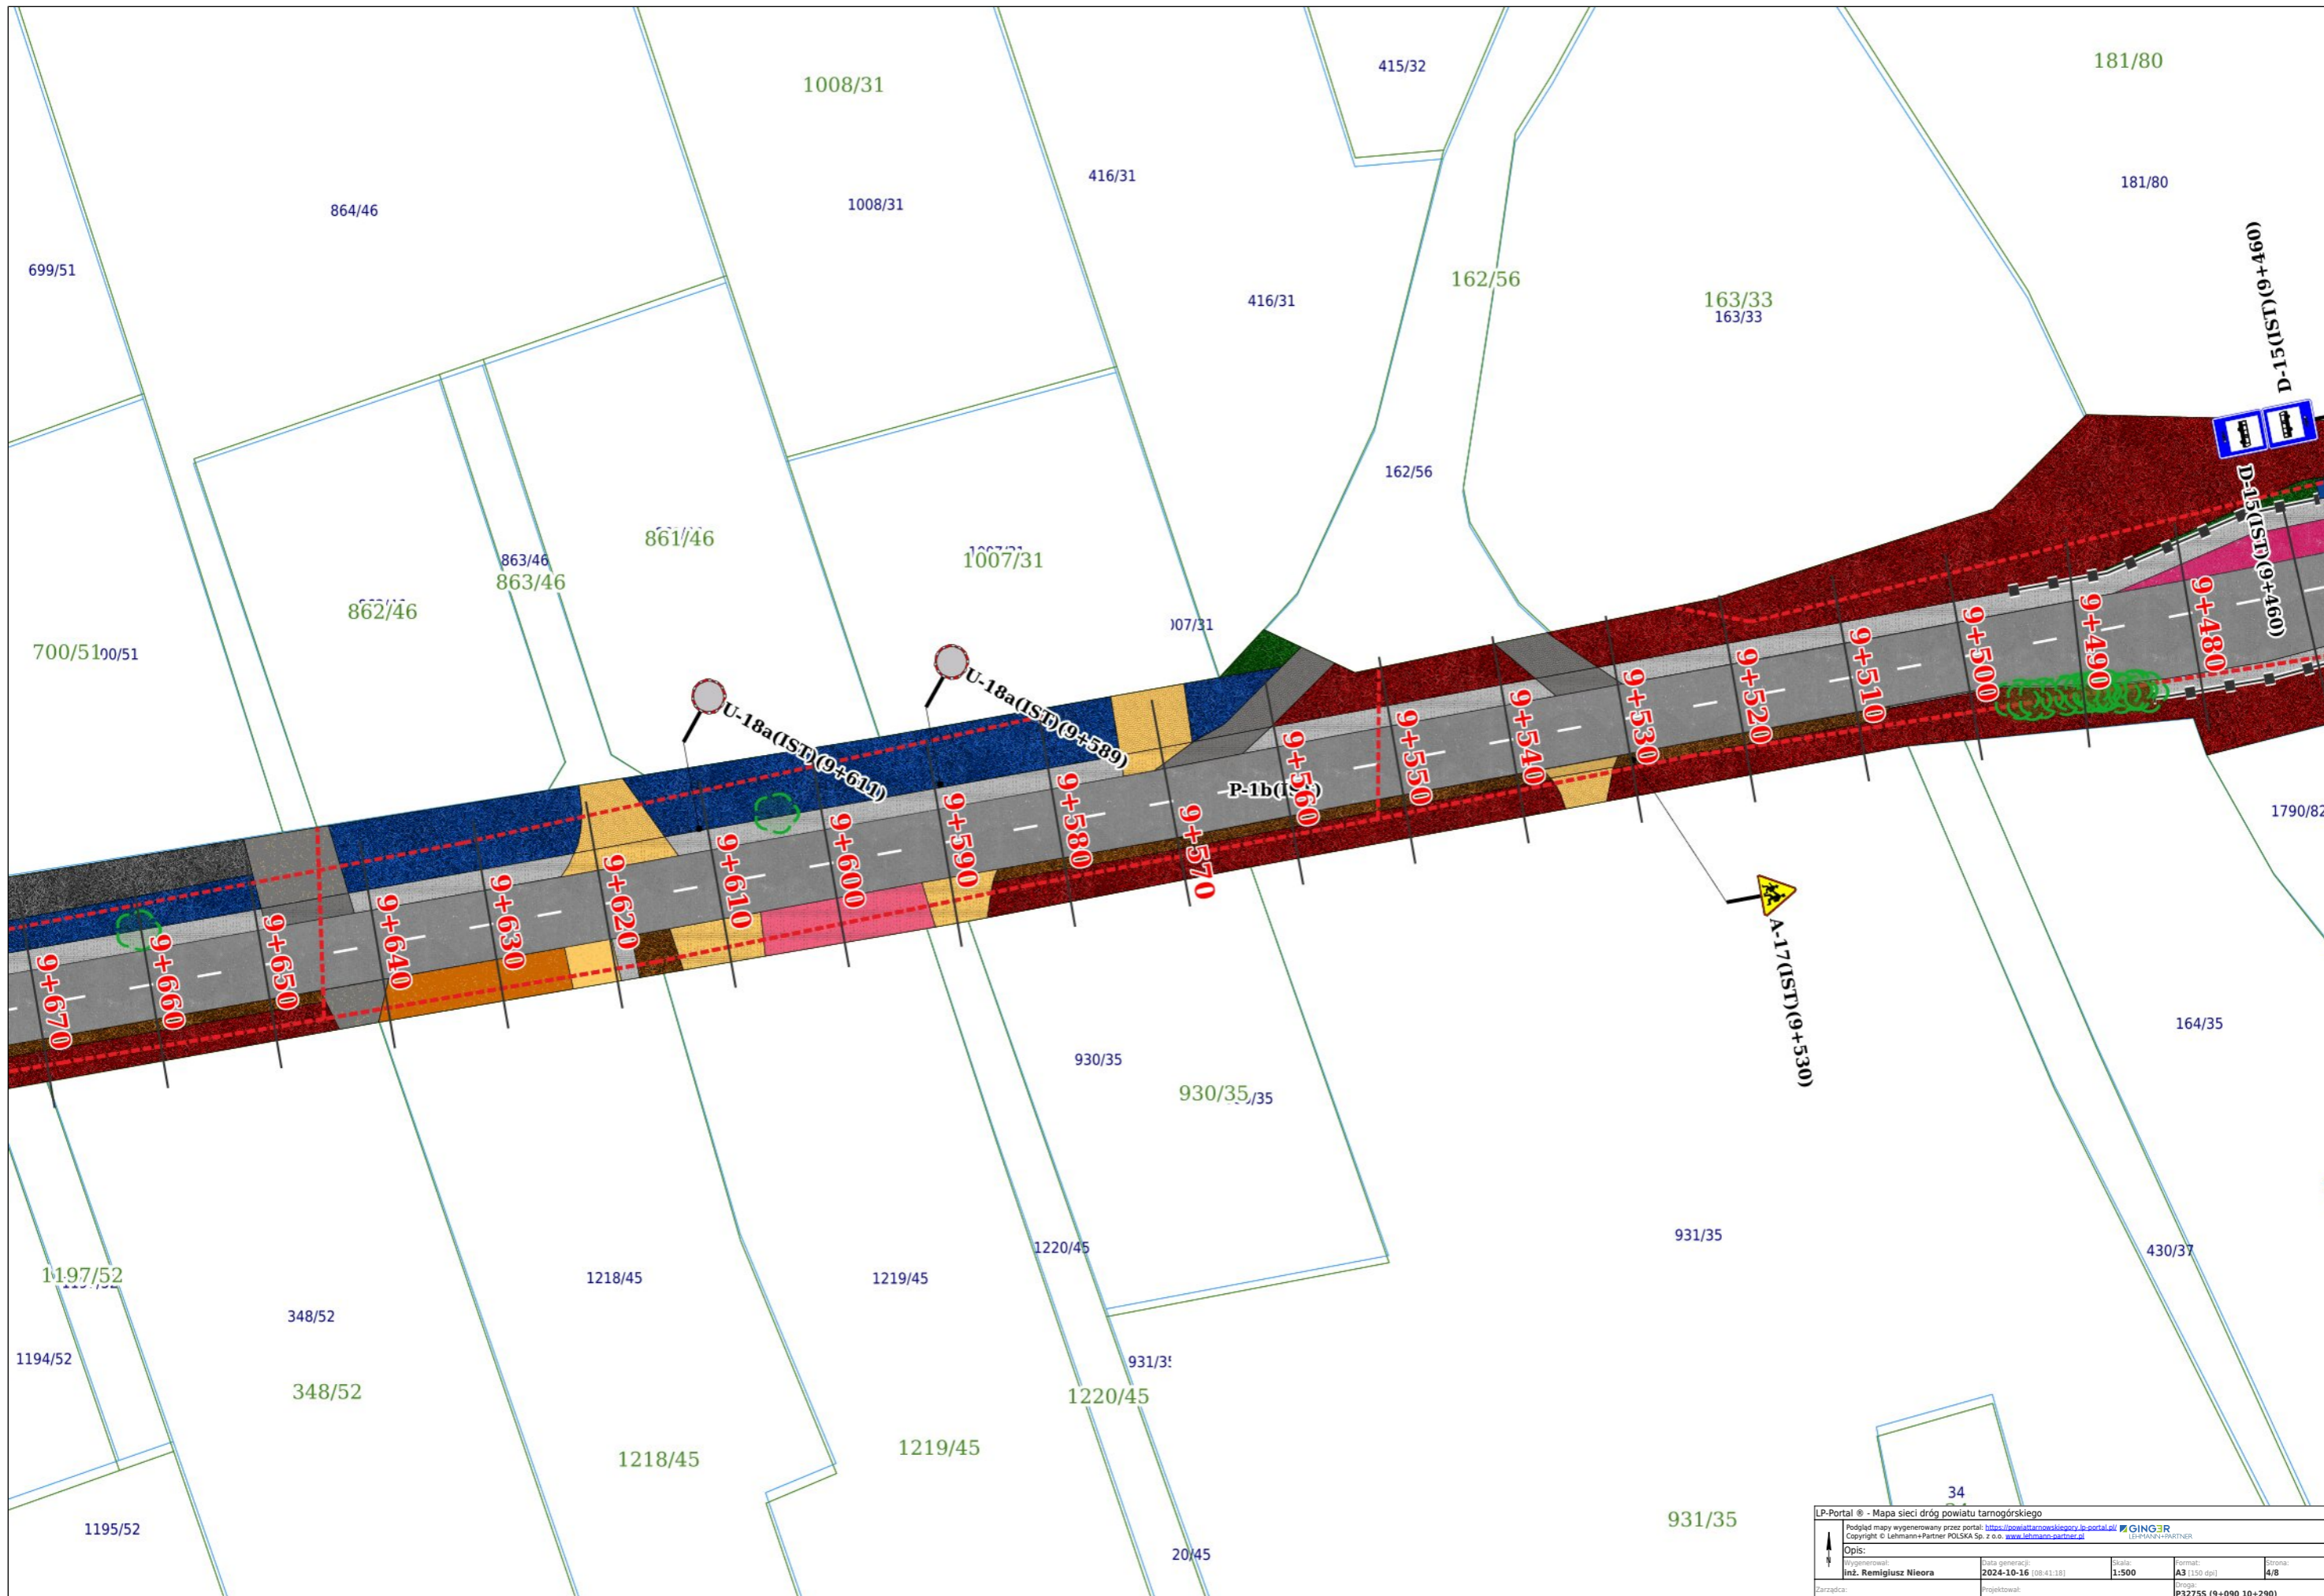

Opis:				
Wygenerował:	inż. Remigiusz Nieora	Data generacji:	2024-10-16 (08:41:18)	Skala:
Zarządcą:		Projektował:		1:500
				Format:
				A3 (150 dpi)
				Strona:
				1/8
				Projekt:
				P32755 (9+090 10+290)

LP-Portal © - Mapa sieci dróg powiatu tarnobrzegskiego				
Podgląd mapy wygenerowany przez portal: https://swiat.tarnobrzegski.gov.pl/portal.pl GING3R				
Copyright © Lehmann+Partner POLSKA Sp. z o.o. www.lehmann-partner.pl				
Opis:				
Wygenerował:	Data generacji:	Skala:	Format:	Strona:
inż. Remigiusz Nieora	2024-10-16 10:41:18	1:500	A3 (150 dpi)	2/8
Zarządcą:	Projektował:	Strona:		
		P32755 (9+090 10+290)		

Opis:									
Wygenerował:	inż. Remigiusz Nieora	Data generacji:	2024-10-16 (08:41:18)	Skala:	1:500	Format:	A3 (150 dpi)	Strona:	3/8
Zarządcą:		Projektował:		Strona:		Format:		Strona:	

Strona: 3/8
Format: A3 (150 dpi)
Projektował: P32755 (9+090 10+290)

Opis:				
Wygenerował:	inż. Remigiusz Nieora	Data generacji:	2024-10-16 (08:41:18)	Skala:
Zarządcą:		Projektował:		Format:
				A3 (150 dpi)
				Strona:
				4/8
				Projekt:
				P32755 (9+090 10+290)

LP-Portal © - Mapa sieci dróg powiatu tarnogórskiego			
Podgląd mapy wygenerowany przez portal: https://swiat.tarnogorski.gov.pl/portal.pl GING3R			
Copyright © Lehmann+Partner POLSKA Sp. z o.o. www.lehmann-partner.pl LEHMANN+PARTNER			
Opis:			
Wygenerował:	Data generacji:	Skala:	Format:
inż. Remigiusz Nieora	2024-10-16 (08:41:18)	1:500	A3 (150 dpi)
Zarządcą:	Projektował:	Strona:	5/8
		Projekt:	P32755 (9+090 10+290)