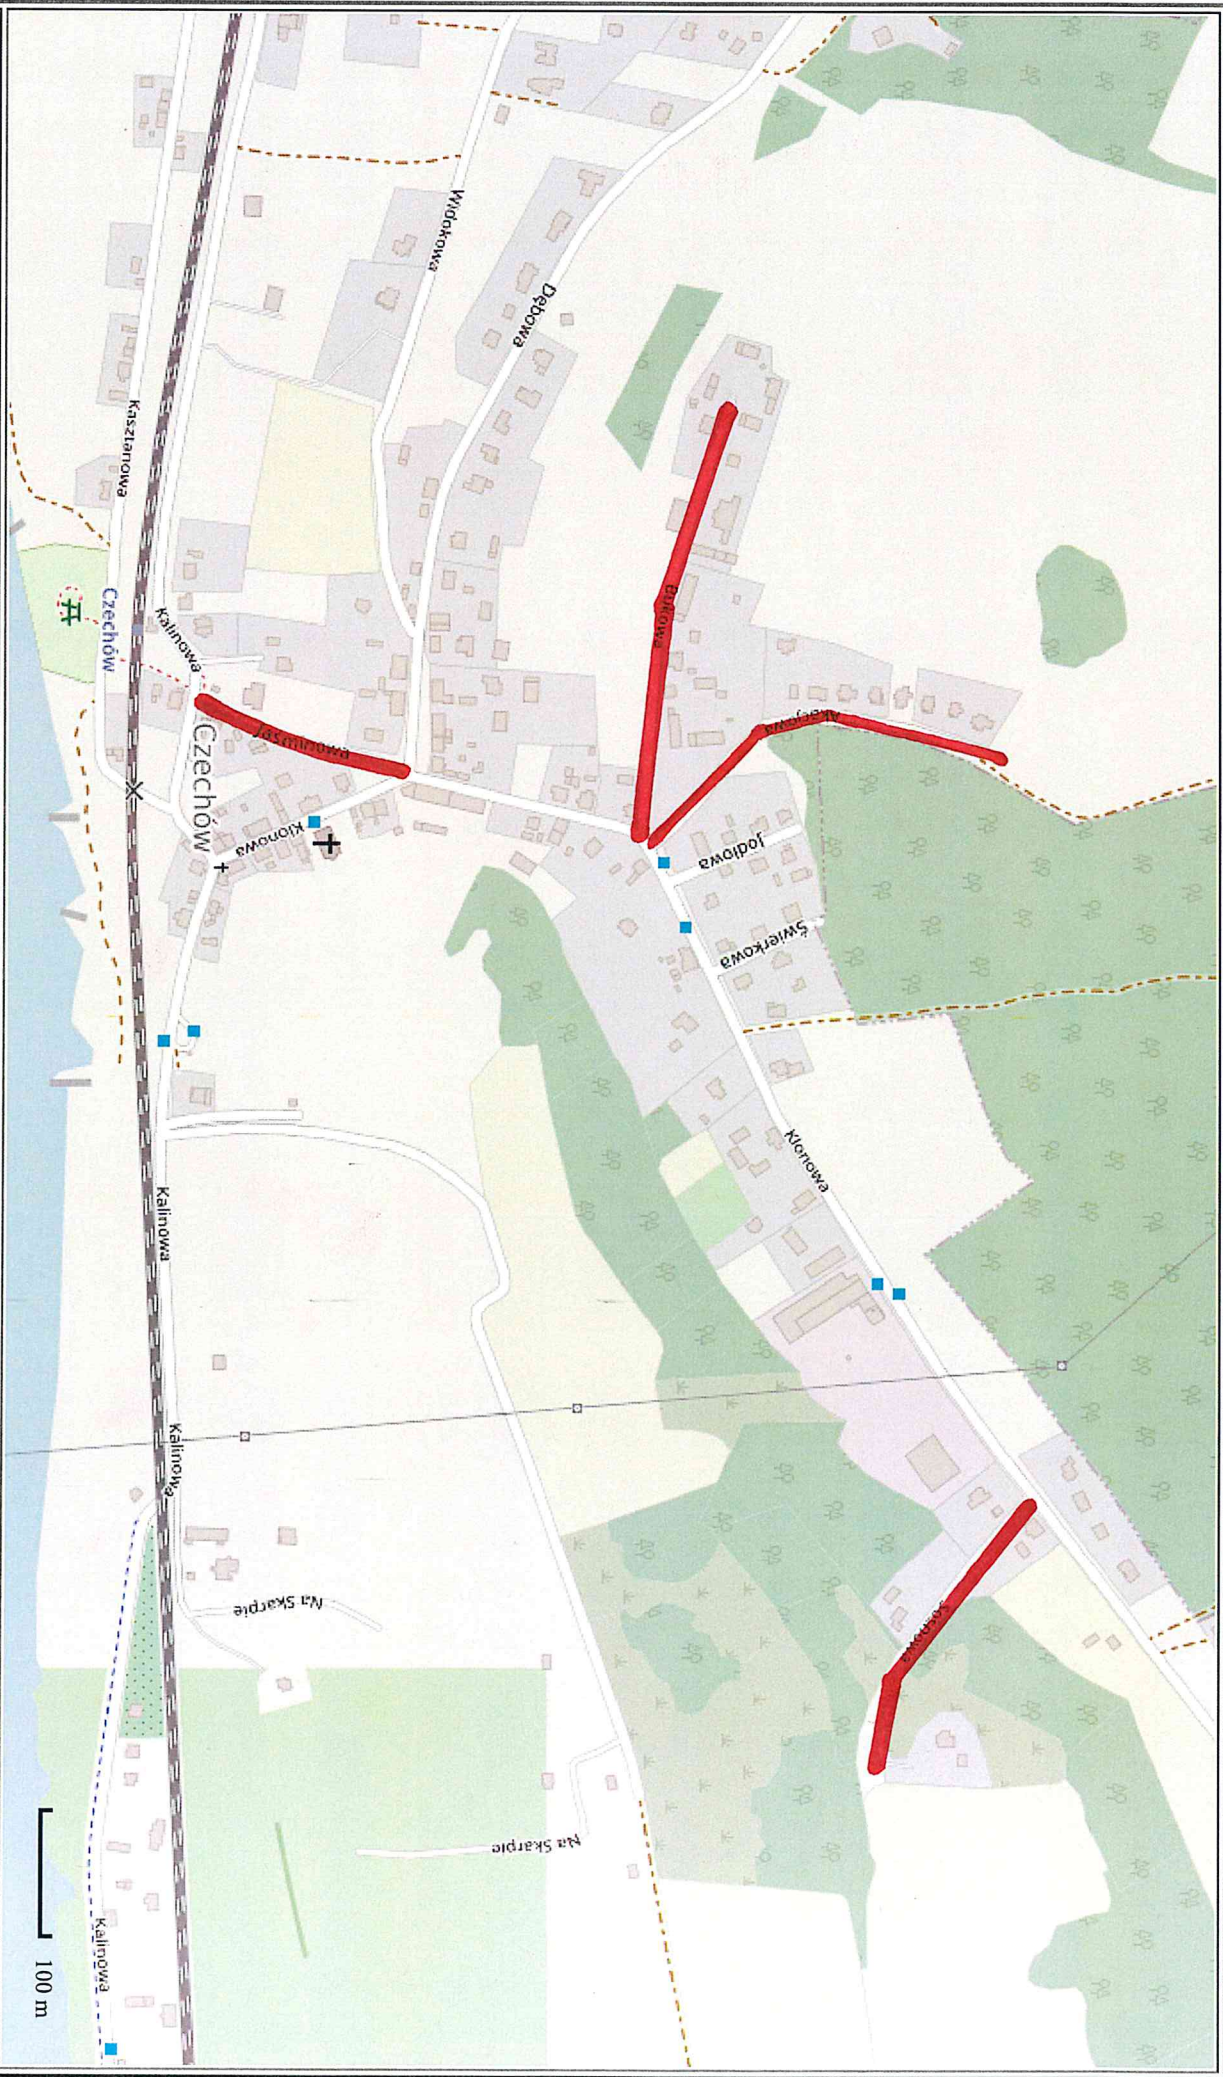

CEŚĆ ZAMÓWIENIA I
OBZAR CEŁKÓW - 207. B

Mapa

Sporządzono dnia: 3.3.2022 r.
Wydruk ma charakter poglądowy i nie jest dokumentem

część zabudowa I
obszar cieków - zob. C

Mapa

Sporządzono dnia: 3.3.2022 r.
Wydruk ma charakter poglądowy i nie jest dokumentem

ЧЕШЇСЬКО-ПОМОРЯНЬСЬКА І
ОБЛАСТЬ ЧЕШИНЬСЬКА - 208. 1

Mapa

Sporządzono dnia: 3.3.2022 r.

Wydruk ma charakter poglądowy i nie jest dokumentem

CEBŚĆ ZAMÓWIENIA I
OKRĄG STACJI - ZOT. E

Мапа

Sporządzono dnia: 4.3.2022 r.
Wydruk ma charakter poglądowy i nie jest dokumentem

части заміська Т / ОКРАЯ ЧЕХОВІ - 207. Т