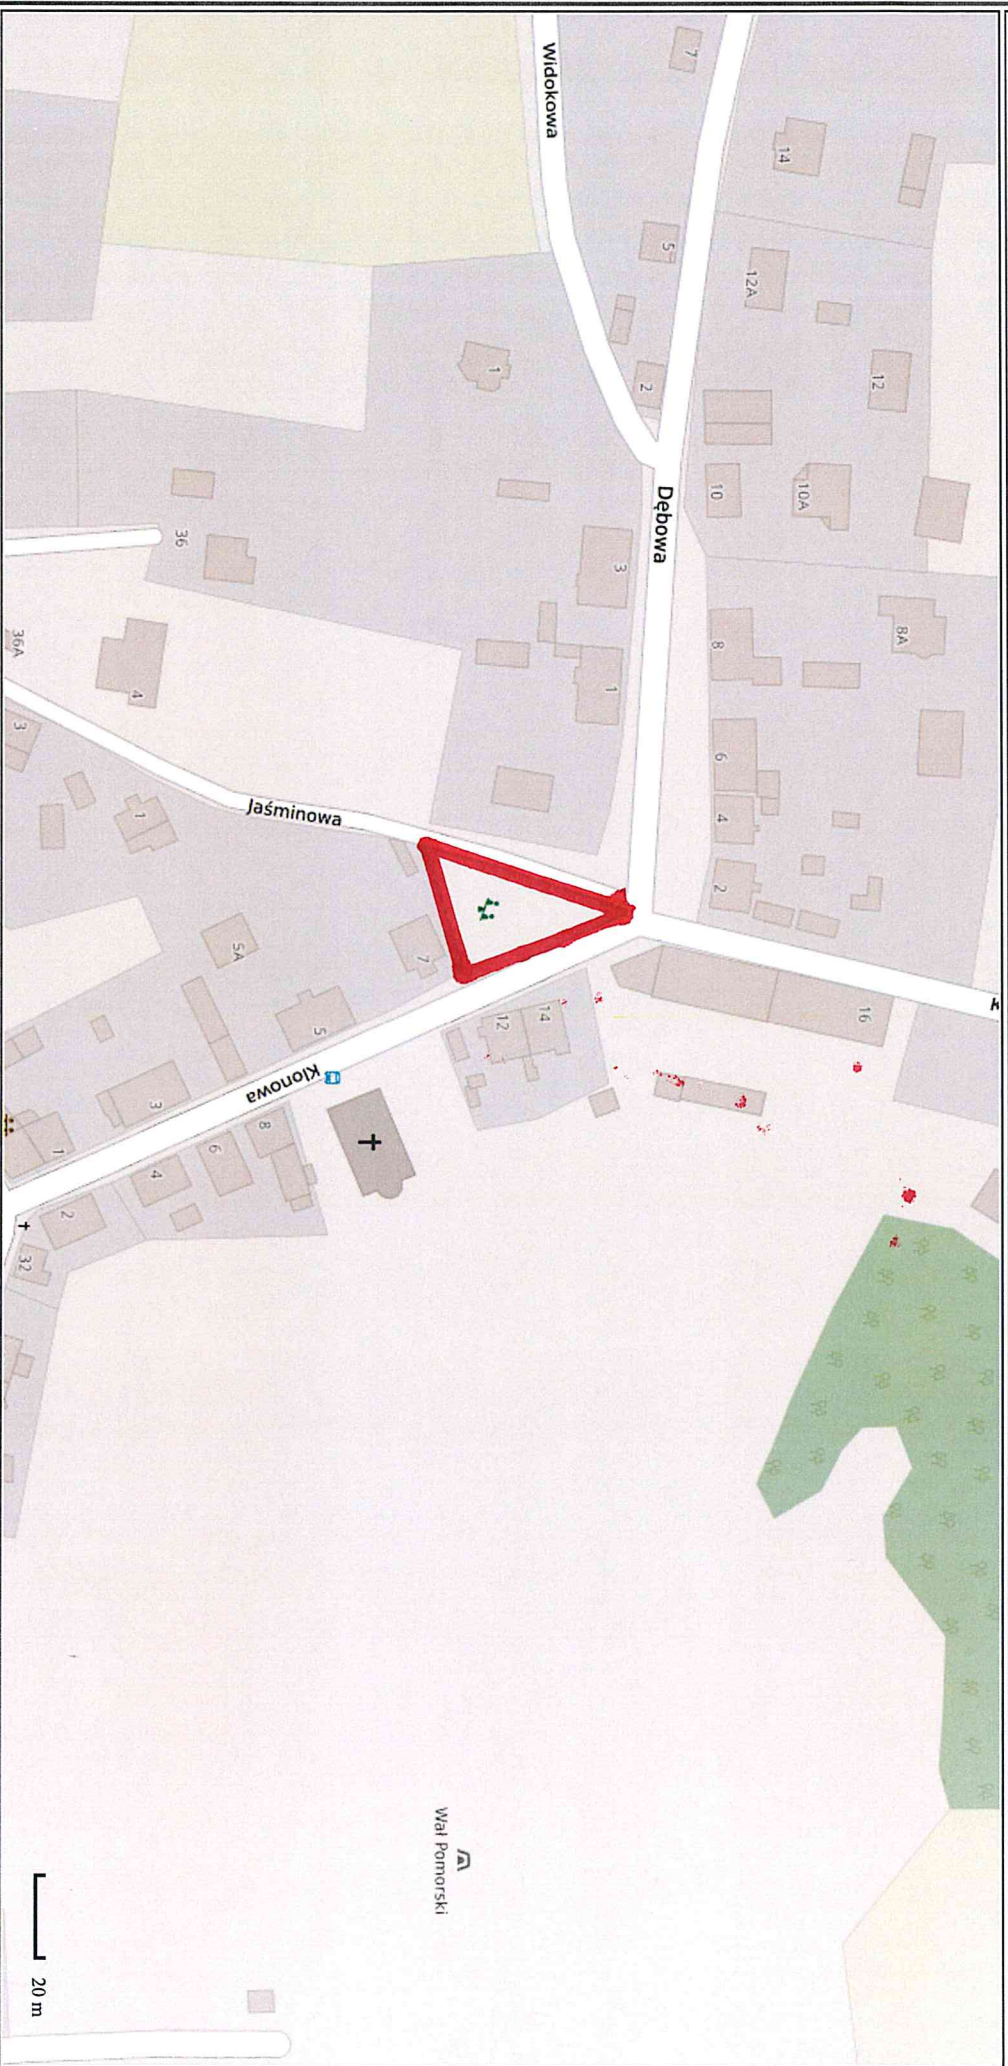

Mapa

Sporządzono dnia: 3.3.2022 r.
Wydruk ma charakter poglądowy i nie jest dokumentem

СРЪЩЪ ЗАОБИЯЗАНІА I
ОБСЪДЪН СЪСЪДІЮ - 2022. А

Mapa

Sporządzono dnia: 3.3.2022 r.
Wydruk ma charakter poglądowy i nie jest dokumentem

CEŚĆ ZAMÓWIENIA I
OBZAR CEŁKÓW - 207. B

Mapa

Sporządzono dnia: 3.3.2022 r.
Wydruk ma charakter poglądowy i nie jest dokumentem

część zabudowa I
obszar cieków - zob. C

Mapa

Sporządzono dnia: 3.3.2022 r.
Wydruk ma charakter poglądowy i nie jest dokumentem

ЧЕШЇСЬКО-ПОМОРЯНЬСЬКА І
ОБЛАСТЬ ЧЕШИНЬСЬКА - 208. 1

Mapa

Sporządzono dnia: 3.3.2022 r.

Wydruk ma charakter poglądowy i nie jest dokumentem

CEBŚĆ ZAMÓWIENIA I
OKRĄG STACJI - ZOT. E

Мапа

Sporządzono dnia: 4.3.2022 r.
Wydruk ma charakter poglądowy i nie jest dokumentem

части заміська Т / ОКРАЯ ЧЕХОВІ - 207. Т