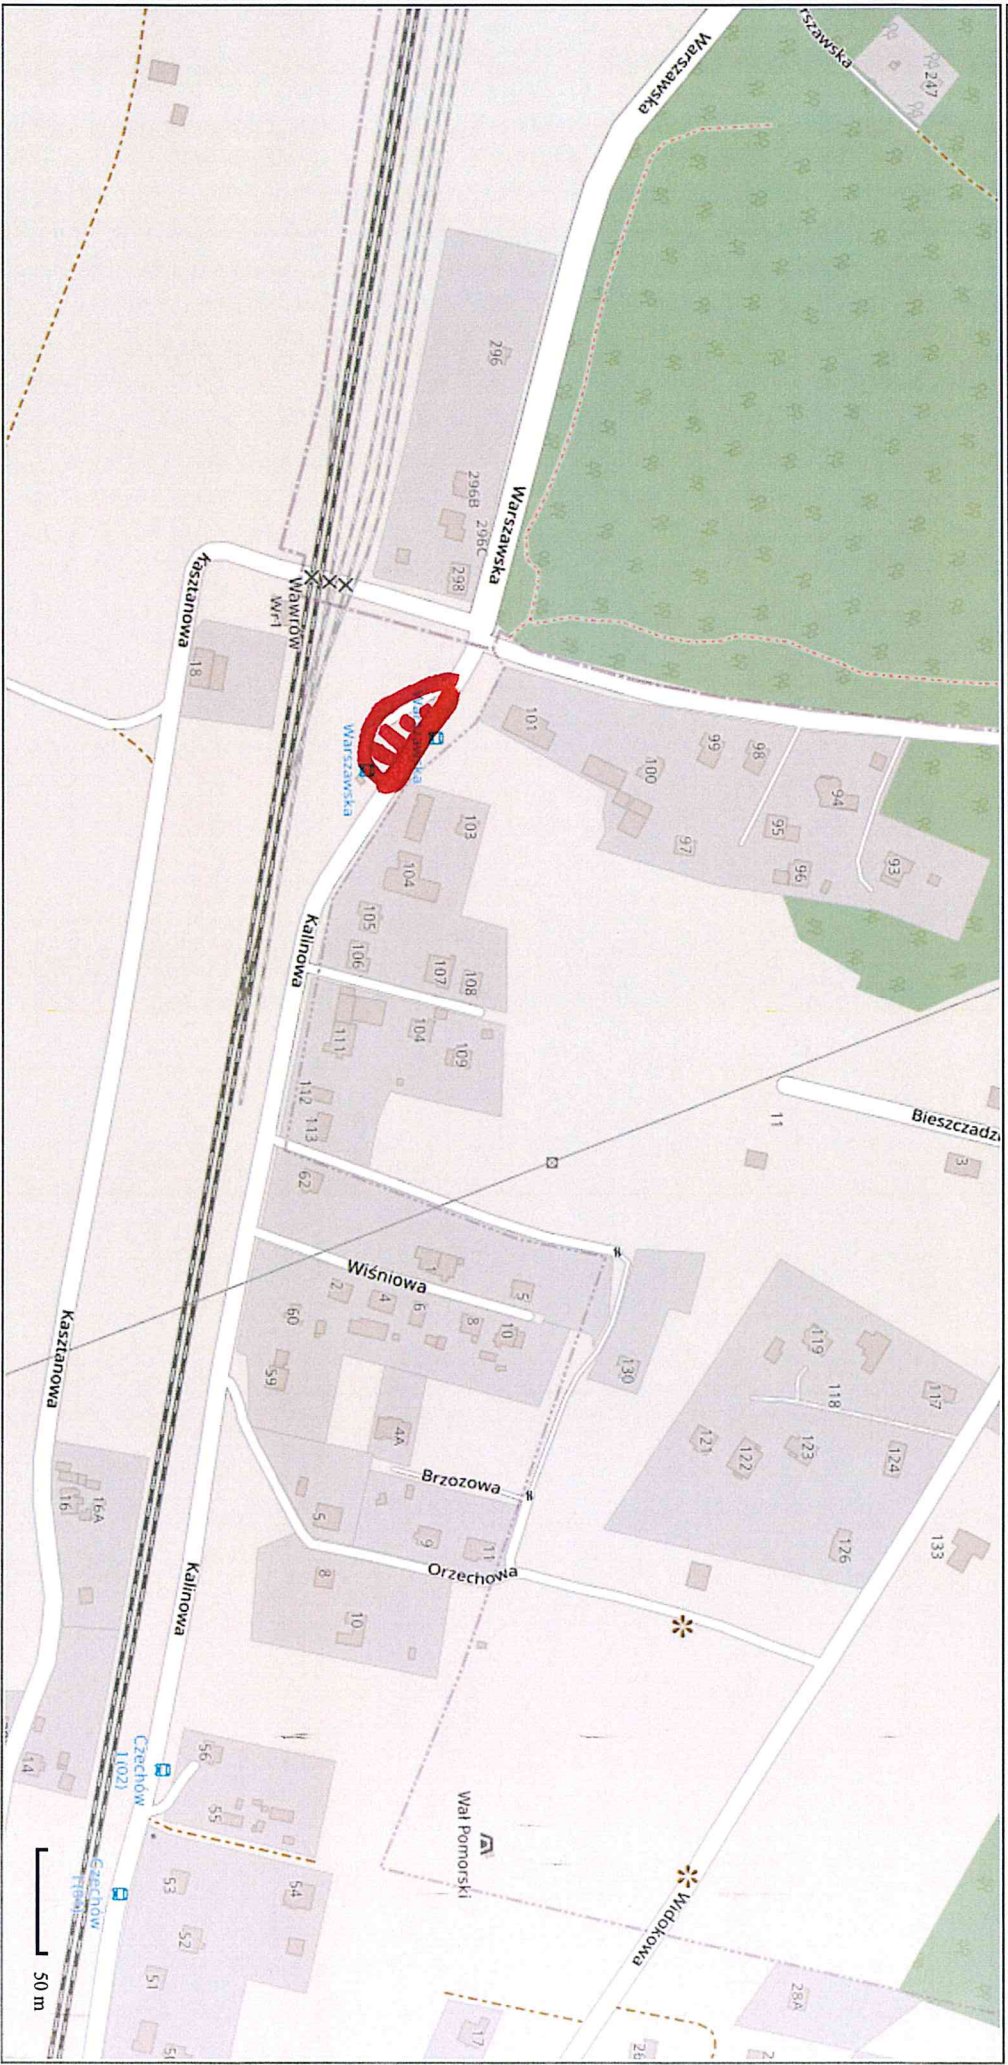

Mapa

Sporządzono dnia: 3.3.2022 r.
Wydruk ma charakter poglądowy i nie jest dokumentem

СРЪЩЪ ЗАОБИЯЗАНІА I
ОБСЪДЪН СЪСЪДІЮ - 2022. А

Mapa

Sporządzono dnia: 3.3.2022 r.
Wydruk ma charakter poglądowy i nie jest dokumentem

CEŚĆ ZAMÓWIENIA I
OBZAR CEŁKÓW - 207. B

Mapa

Sporządzono dnia: 3.3.2022 r.
Wydruk ma charakter poglądowy i nie jest dokumentem

część zabudowa I
obszar cieków - zob. C

Mapa

Sporządzono dnia: 3.3.2022 r.
Wydruk ma charakter poglądowy i nie jest dokumentem

ЧЕШЇСЬКО-ПОМОРЯНЬСЬКА І
ОБЛАСТЬ ЧЕШИНЬСЬКА - 208. 1

Mapa

Sporządzono dnia: 3.3.2022 r.

Wydruk ma charakter poglądowy i nie jest dokumentem

CEBŚĆ ZAMÓWIENIA I
OKRĄG STACJI - ZOT. E

Мапа

Sporządzono dnia: 4.3.2022 r.
Wydruk ma charakter poglądowy i nie jest dokumentem

части заміська Т / ОКРАЯ ЧЕХОВІ - 207. Т