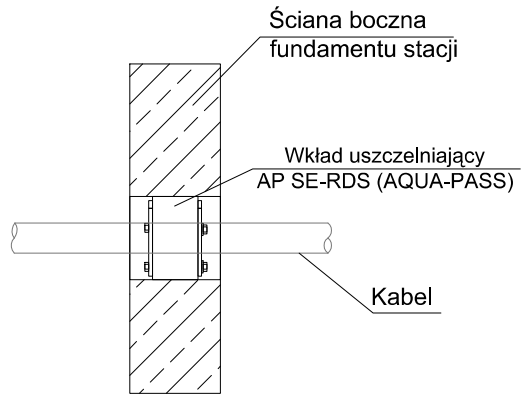

Rodzaj oraz sposób montażu przepustów kablowych

wkład uszczelniający
dla kabli YAKXS 4x240mm²

zamknięcie przepustu

Kable nN

wkład uszczelniający
AP SE-RDSx3-150

zamknięcie przepustu
AP SE-RDS-P 150

Kable SN