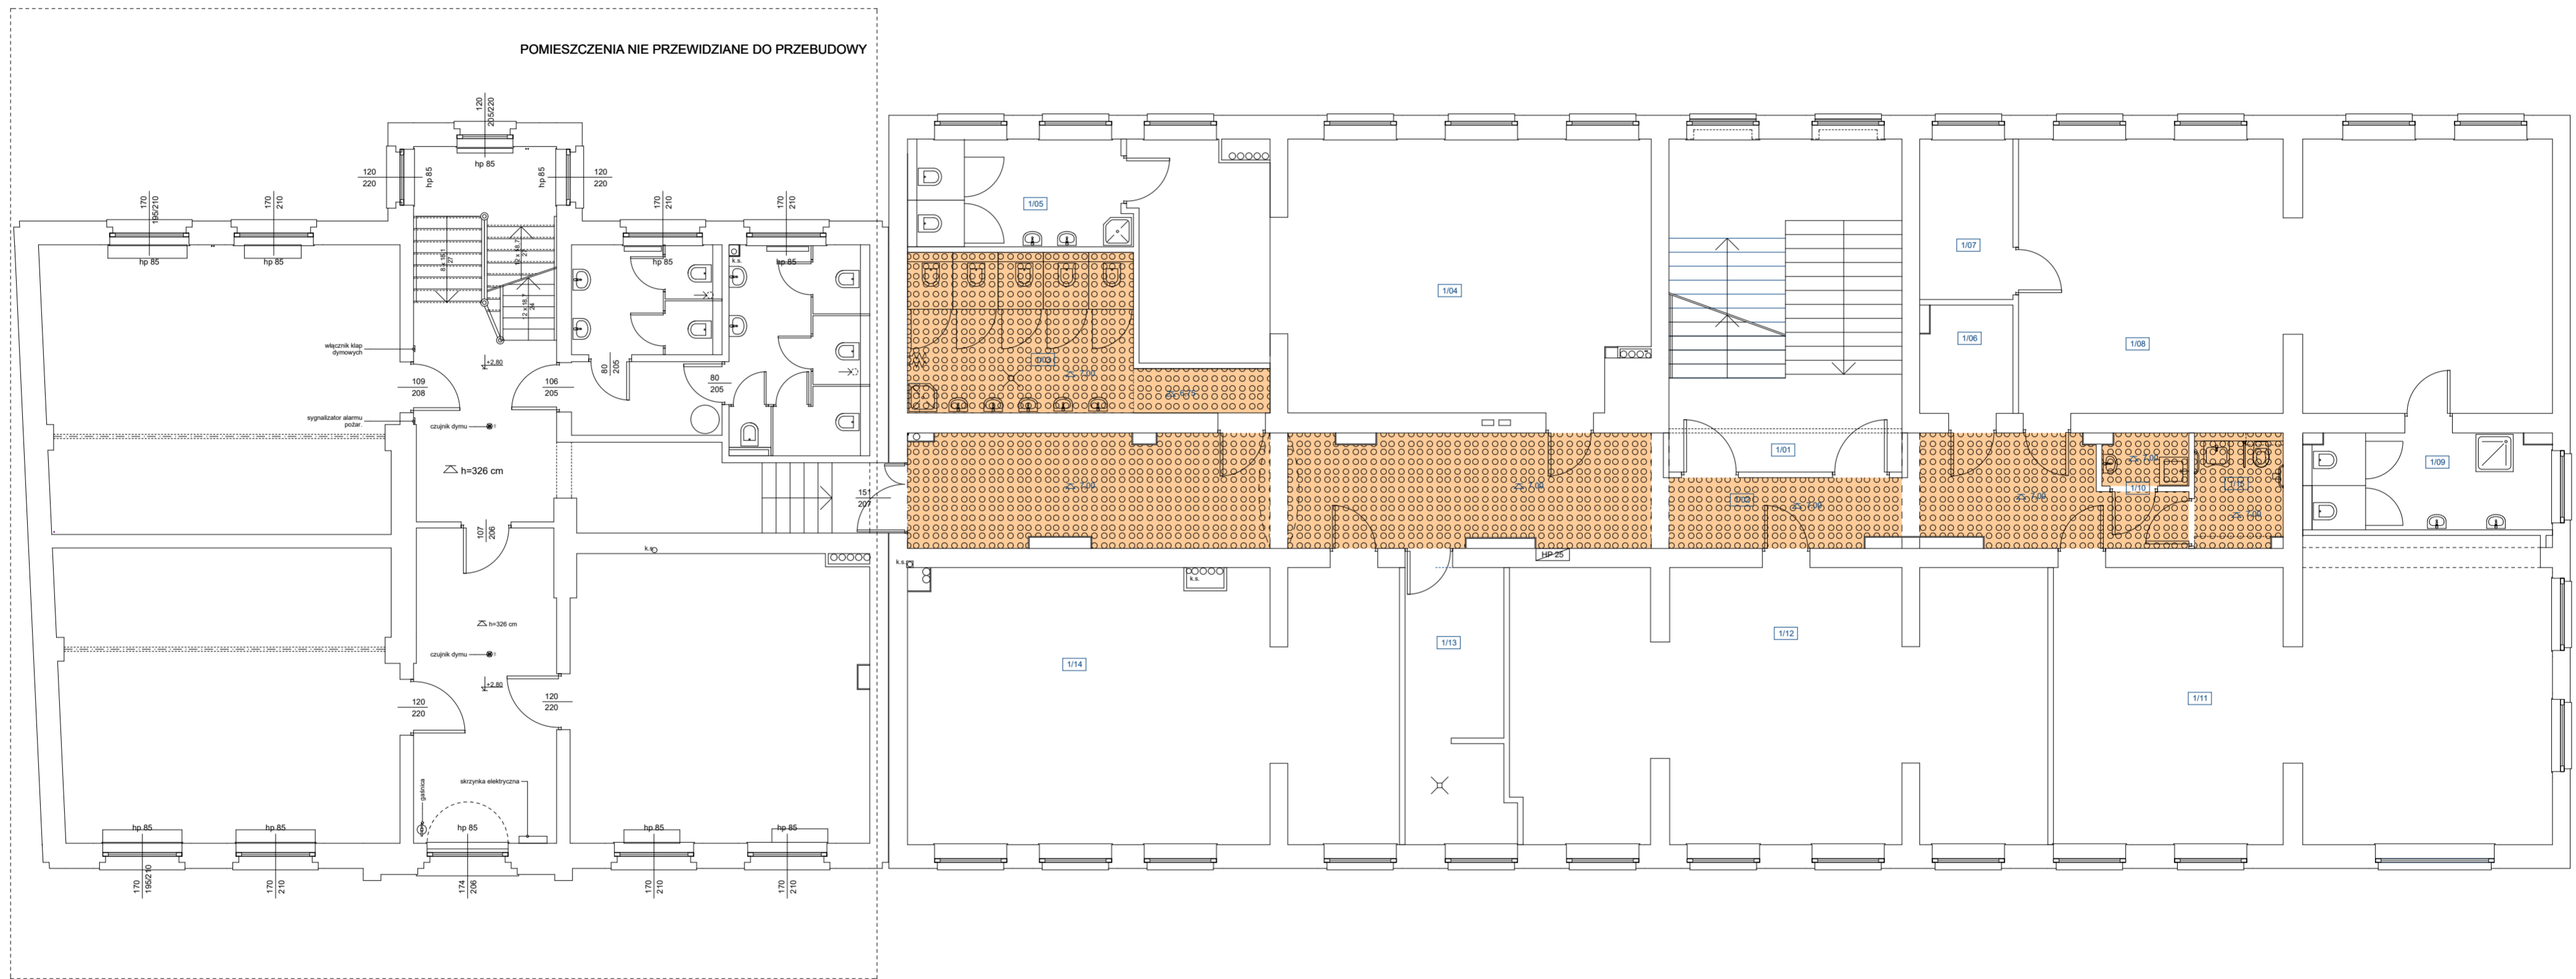

POMIESZCZENIA NIE PRZEWDZIANE DO PRZEBUDOWY

LEGENDA
SUFITY PODWIESZANE
 sufit podwieszany systemowy z płyt g-k

 ARCHITEKTURA PROJEKT - arch. Jurkiewicz Ireneusz 59-300 Lubin, ul. Słowackiego 19/4 tel. 669 645 652, ireneusz.jurkiewicz@gmail.com	DATA 31.01.2020
TEMAT: PRZEBUDOWA BUDYNKU SZKOŁY PODSTAWOWEJ W BOBOLICACH PRZY UL. SZKOLNEJ NA PRZEDSZKOLE	BRANŻA ARCHITEKTURA
TYTUŁ RYSUNKU: RZUT I PIĘTRA - SUFITY PODWIESZANE	FAZA INWENT.
ADRES: 76-020 BOBOLICE UL. SZKOLNA 1	SKALA 1 : 100
INWESTOR: Gmina Bobolice 76-020 Bobolice, ul. Ratuszowa 1	NR RYS. A - 22
PROJEKTANT: ARCHITEKTURA MGR INŻ. ARCH. IRENEUSZ JURKIEWICZ	NR UPRAW. 32/07/DOIA PODPIS