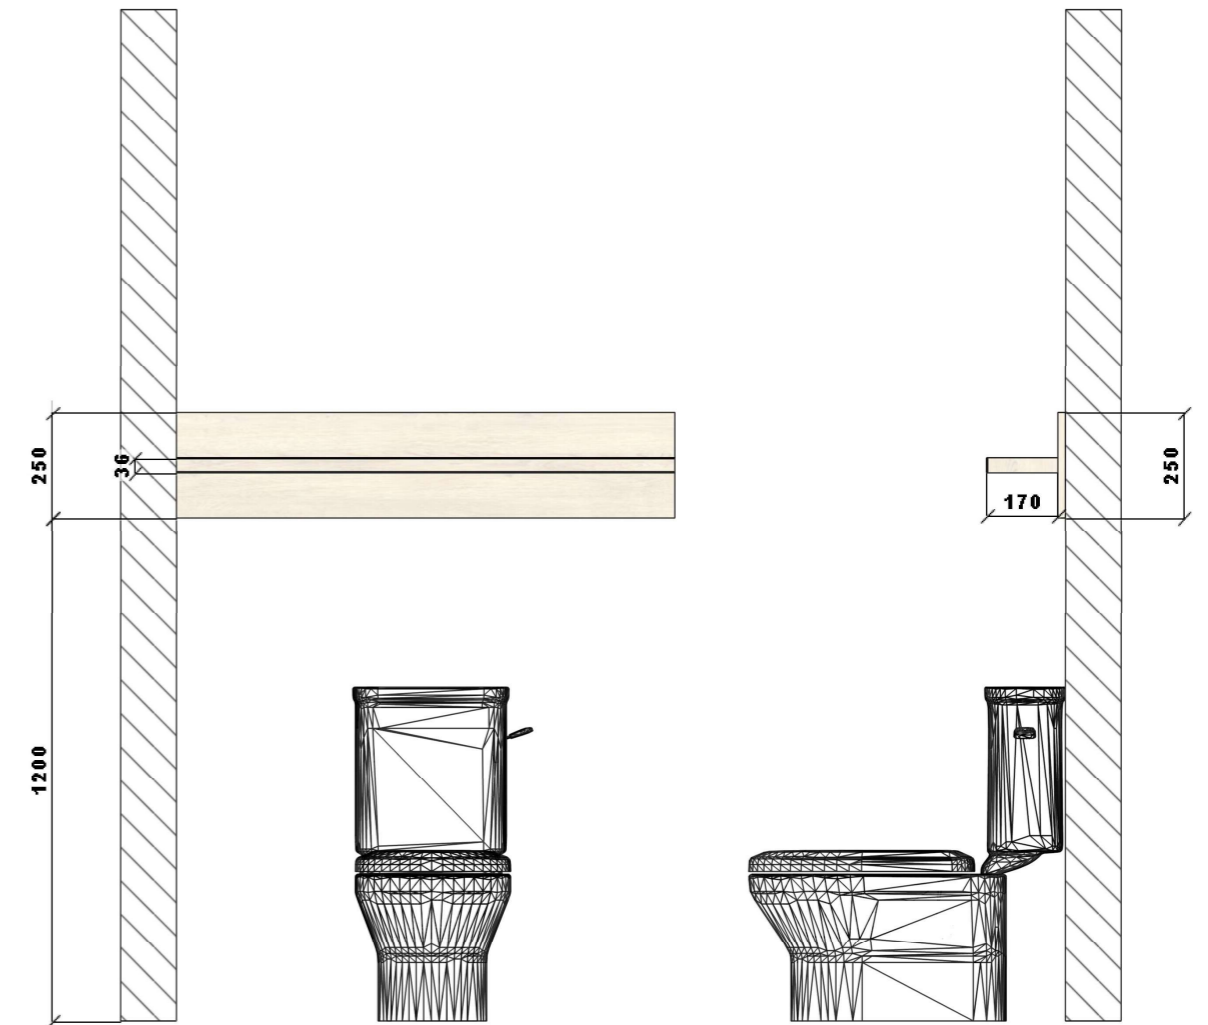

UCHWYTY MOCOWANE W
UKŁADZIE POZIOMYM, ROZSTAW
ŚRUB MOCUJĄCYCH 256MM,
KOLOR CZARNY MAT, PROSTE, Z
BRZEGAMI ZAOKRĄGLONYMI

NP. SCHWINN 2576

FASADA

WNĘTRZE

BOK

Wszystkie wymiary należy bezwzględnie
zweryfikować w rzeczywistości