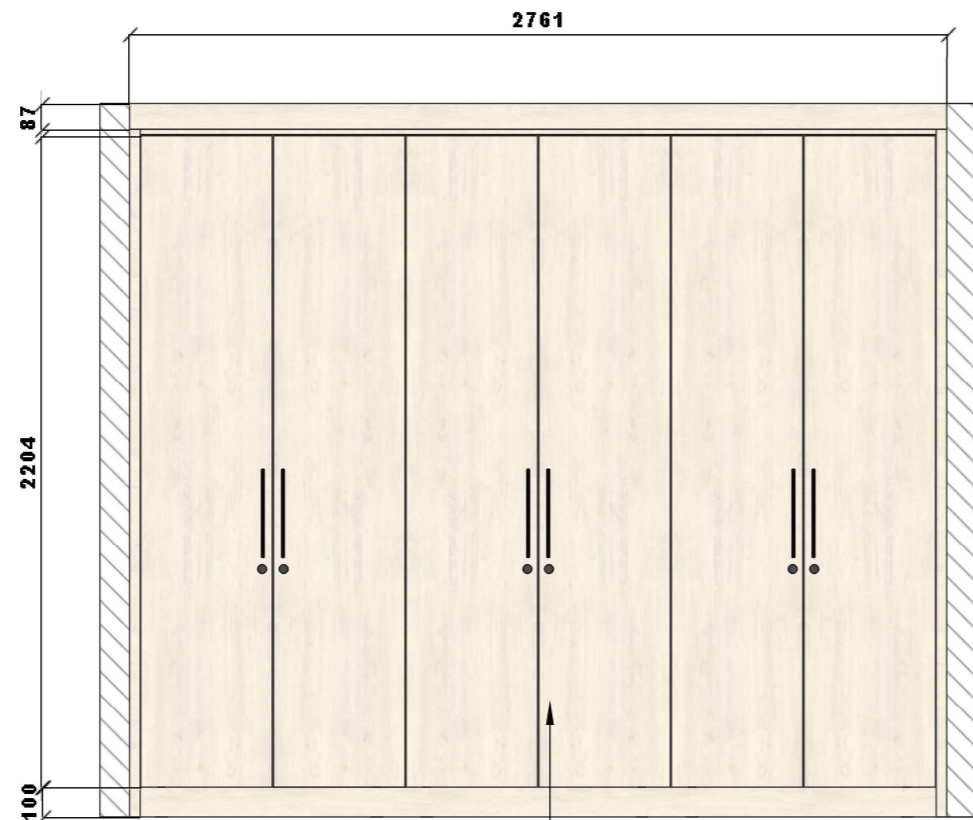

WAGA GÓRNA - POKÓJ SOCJALNY

ZABUDOWY MEBLOWE

ZABUDOWA BIUROWA

OPIS I MATERIAŁY

KORPUSY MODUŁÓW

PŁYTA 18MM SWISSKRONO
POPIEL U112 VL

FRONTY, COKOŁY, WIENIEC
ZAMYKAJĄCY MODUŁ

PŁYTA 18MM SWISSKRONO
KASZTAN BIAŁY D4419 OV

TYŁ ZABUDOWY Z PŁYTY HDF W
KOLORZE ZBLIŻONYM DO
KORPUSU LUB BIAŁYM

NALEŻY STOSOWAĆ ZAWIASY ZE
SPOWALNIACZEM DOMYKANIA

KAŻDY MODUŁ WYPOSAŻONY W
ZAMEK, TYP KLUCZA WSPÓLNY
DLA DANEGO POMIESZCZENIA

UCHWYTY MOCOWANE W
UKŁADZIE PIONOWYM, ROZSTAW
ŚRUB MOCUJĄCYCH 256MM,
KOLOR CZARNY MAT, PROSTE, Z
BRZEGAMI ZAOKRĄGLONYMI

NP. SCHWINN 2576

FASADA

NÓŻKI ZABUDOWY
ZAKRYTE COKOŁEM WSPÓLNYM DLA
WSZYSTKICH MODUŁÓW