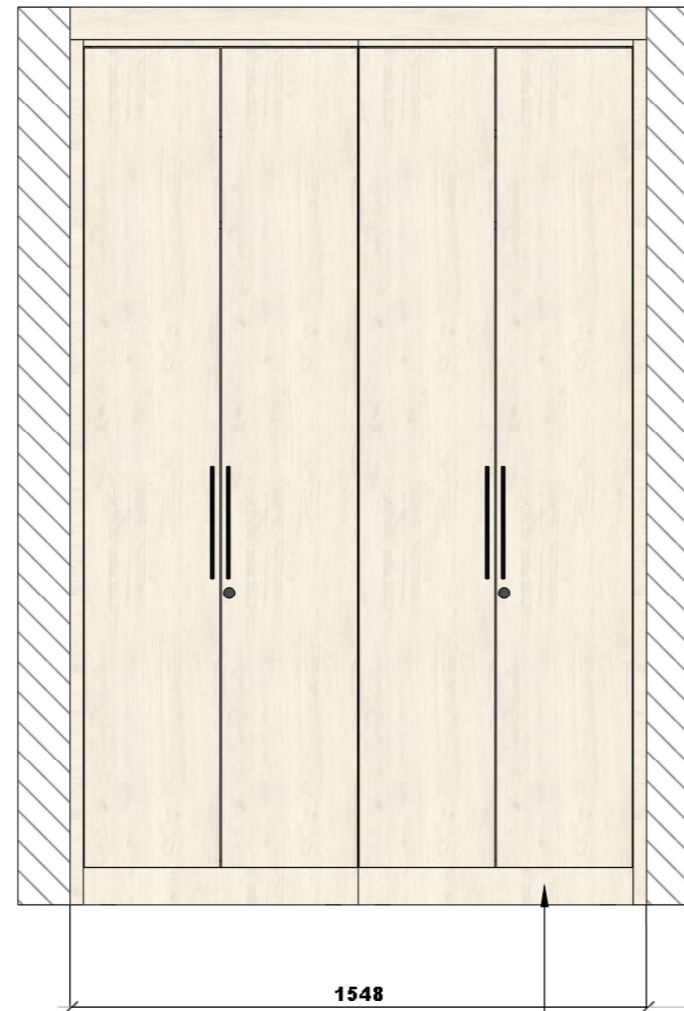

WAGA GÓRNA - POKÓJ SOCJALNY

ZABUDOWY MEBLOWE

ZABUDOWA UBRANIOWA

OPIS I MATERIAŁY

KORPUSY MODUŁÓW

PŁYTA 18MM SWISSKRONO
POPIEL U112 VL

FRONTY, COKOŁY, WIENIEC
ZAMYKAJĄCY MODUŁ

PŁYTA 18MM SWISSKRONO
KASZTAN BIAŁY D4419 OV

TYŁ ZABUDOWY Z PŁYTY HDF W
KOLORZE ZBLIŻONYM DO
KORPUSU LUB BIAŁYM

NALEŻY STOSOWAĆ ZAWIASY ZE
SPOWALNIACZEM DOMYKANIA

KAŻDY MODUŁ WYPOSAŻONY W
ZAMEK, TYP KLUCZA WSPÓLNY
DLA DANEGO POMIESZCZENIA

UCHWYTY MOCOWANE W
UKŁADZIE PIONOWYM, ROZSTAW
ŚRUB MOCUJĄCYCH 256MM,
KOLOR CZARNY MAT, PROSTE, Z
BRZEGAMI ZAOKRĄGLONYMI

NP. SCHWINN 2576

DRAŻKI UBRANIOWE CHROM,
OKRĄGŁE

FASADA