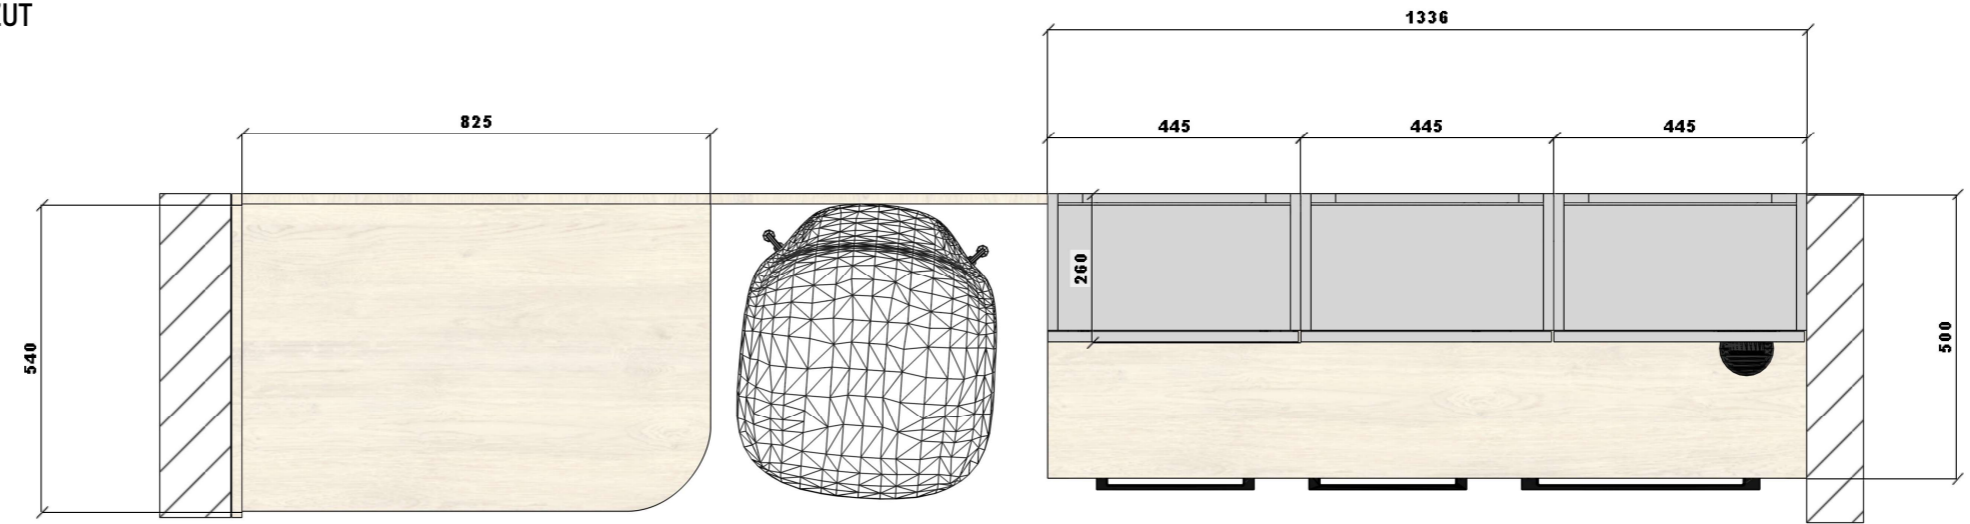

WAGA GÓRNA - POKÓJ SOCJALNY

ZABUDOWY MEBLOWE

ANEKS KUCHENNY

OPIS I MATERIAŁY

WEWNĘTRZNA OBUDOWA
BIURKAKORPUS SZAFEK I
FRONTY ZABUDOWY WISZĄCEJ

PŁYTA 18MM SWISSKRONO
POPIEL U112 VL

FRONTY SZAFEK DOLNYCH, BLAT,
PŁYTA ŚCIENNA

PŁYTA 18MM SWISSKRONO
KASZTAN BIAŁY D4419 OV

SZUFLADY W KONSTRUKCJI
SKRZYNKOWEJ, WYPOSAŻONE W
PROWADNICE Z SYSTEMEM
SPOWALNIANIA ZAMYKANIA

ZAWIASY BLUM CLIP TOP
BLUMOTION

UCHWYTY MOCOWANE W
UKŁADZIE POZIOMYM, ROZSTAW
ŚRUB MOCUJĄCYCH 196MM,
KOLOR CZARNY MAT, PROSTE, Z
BRZEGAMI ZAOKRĄGLONYMI

NP. SCHWINN 2576

Wszystkie wymiary należy bezwzględnie
zweryfikować w rzeczywistości

RZUT