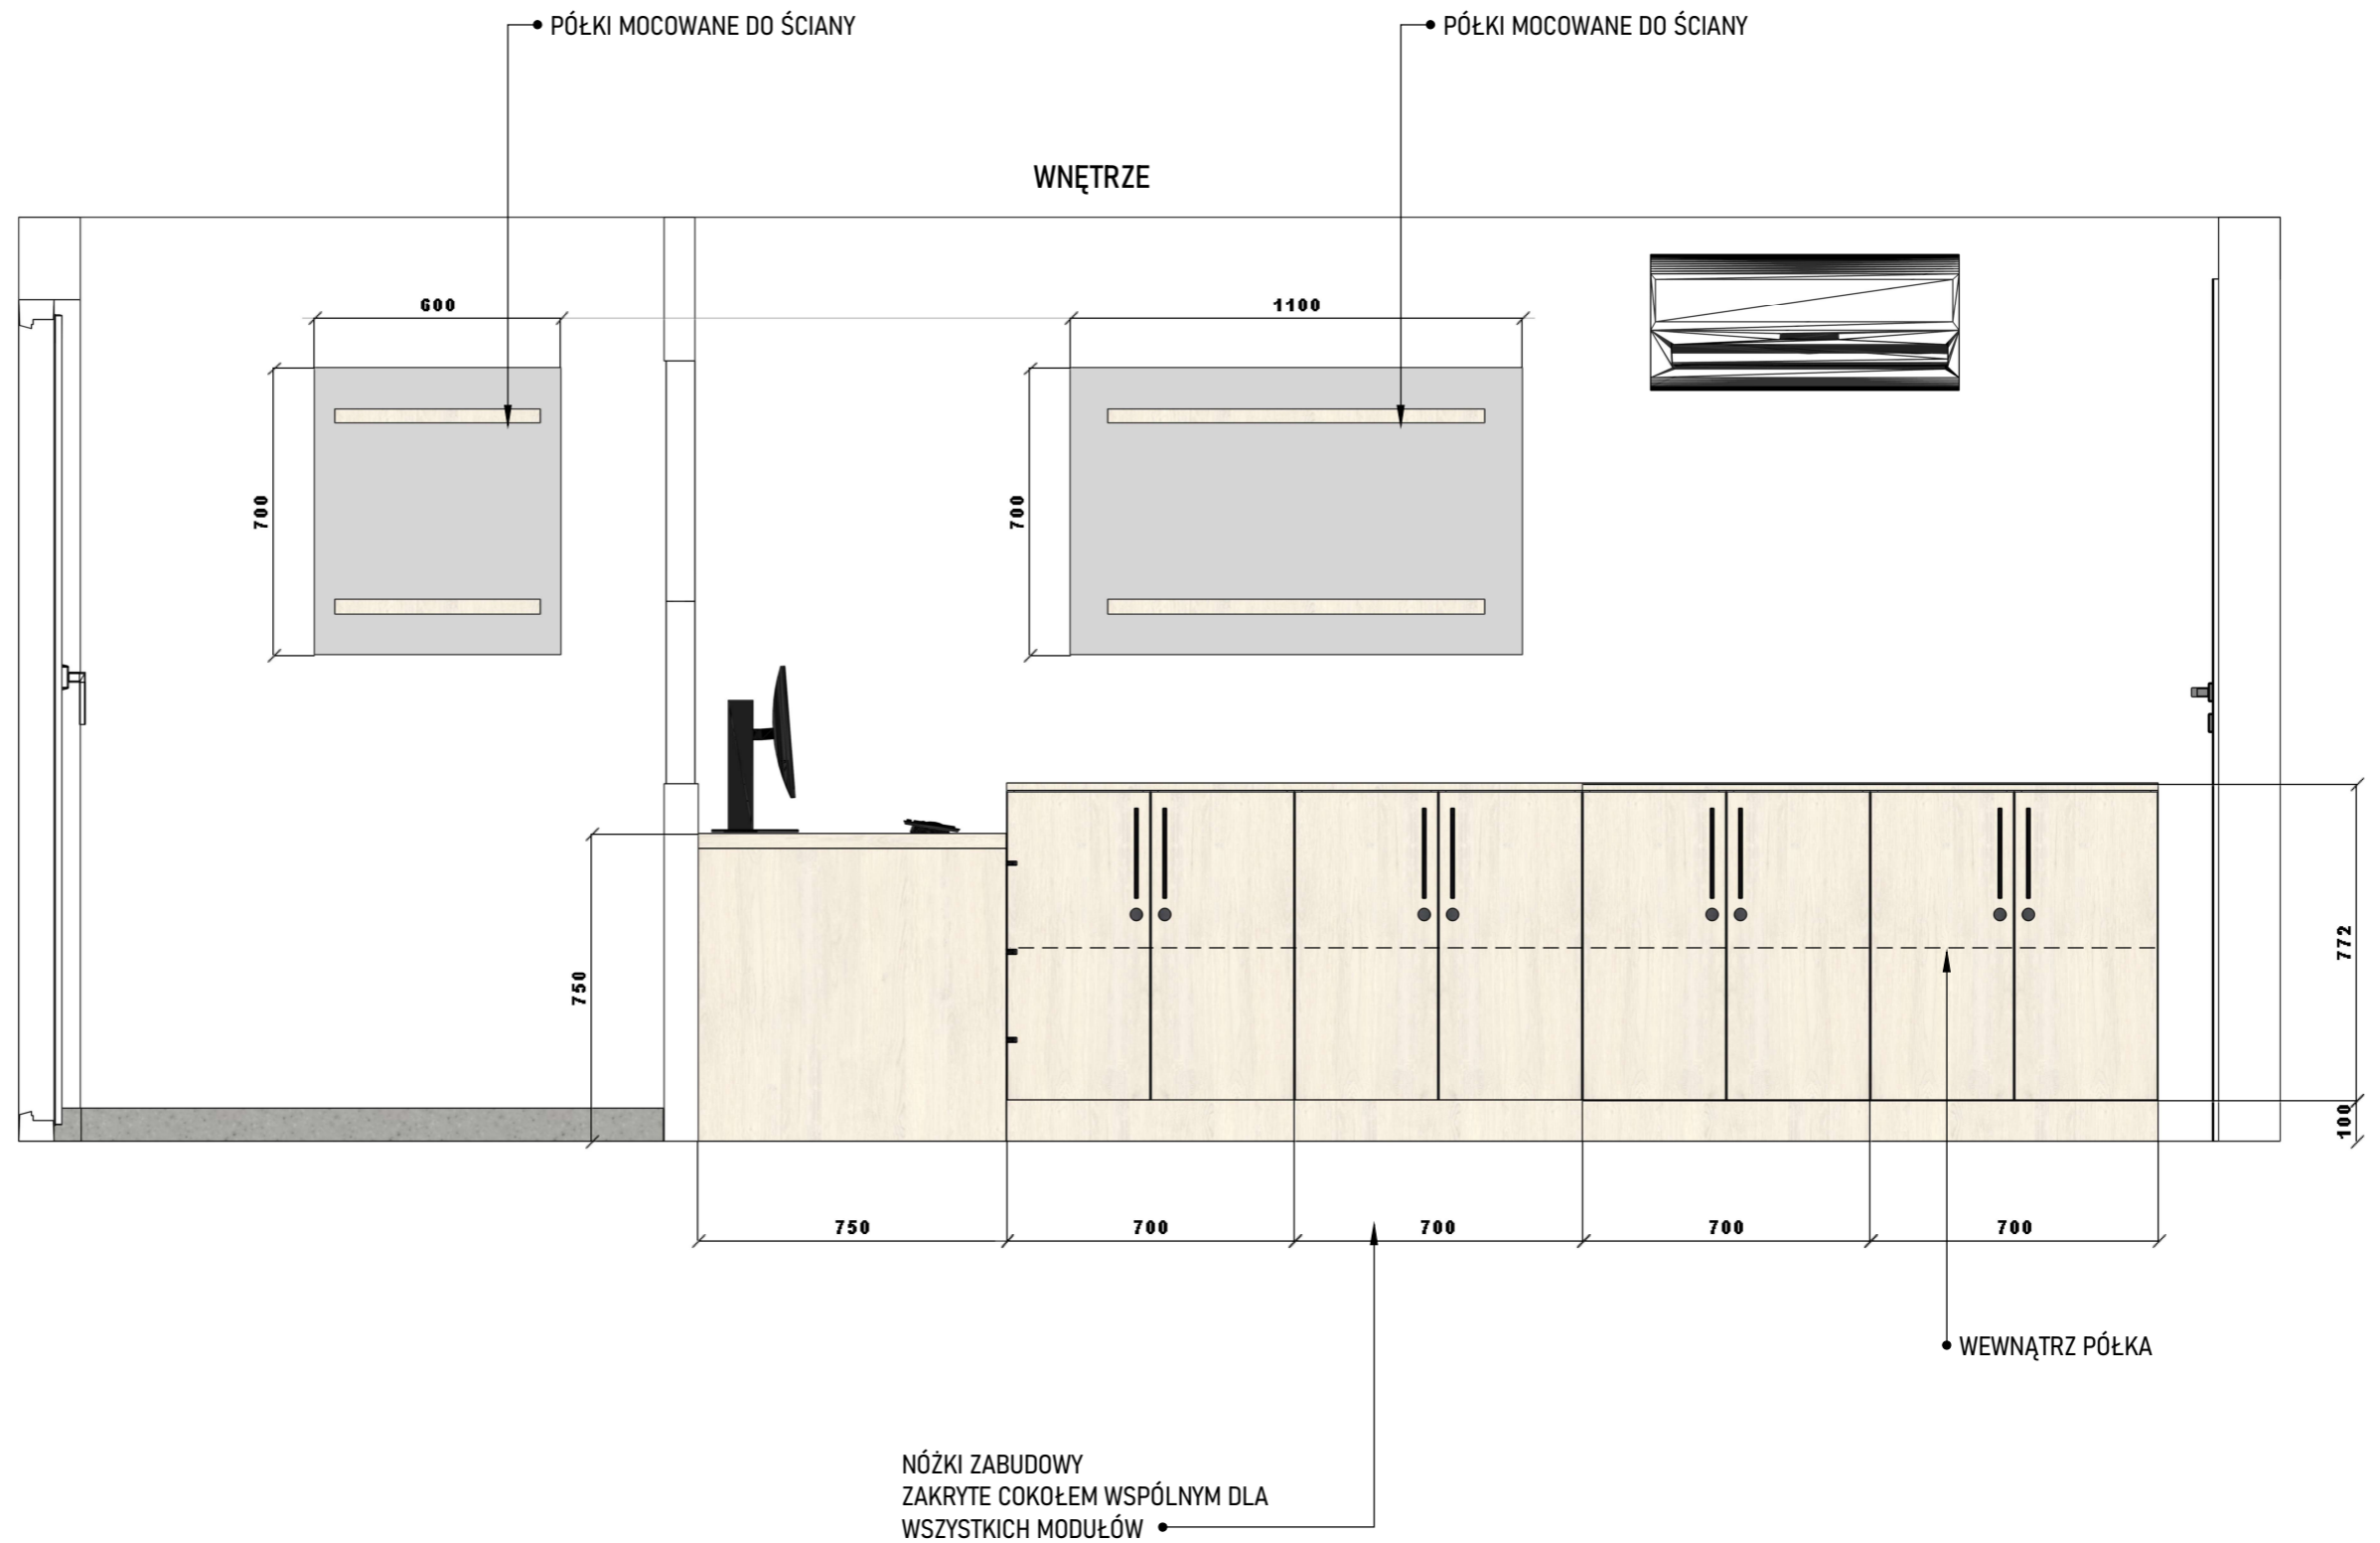

WAGA - BIURO

ZABUDOWY MEBLOWE

KOMODY BIUROWE

OPIS I MATERIAŁY

KORPUSY MODUŁÓW

PŁYTA 18MM SWISSKRONO
POPIEL U112 VL

FRONTY, COKOŁY, WIENIEC
ZAMYKAJĄCY MODUŁ

PŁYTA 18MM SWISSKRONO
KASZTAN BIAŁY D4419 OV

TYŁ ZABUDOWY Z PŁYTY HDF W
KOLORZE ZBLIŻONYM DO
KORPUSU LUB BIAŁYM

NALEŻY STOSOWAĆ ZAWIASY ZE
SPOWALNIACZEM DOMYKANIA

KAŻDY MODUŁ WYPOSAŻONY W
ZAMEK, TYP KLUCZA WSPÓLNY
DLA DANEGO POMIESZCZENIA

UCHWYTY MOCOWANE W
UKŁADZIE PIONOWYM, ROZSTAW
ŚRUB MOCUJĄCYCH 256MM,
KOLOR CZARNY MAT, PROSTE, Z
BRZEGAMI ZAOKRĄGLONYMI

NP. SCHWINN 2576

Wszystkie wymiary należy bezwzględnie
zwyfikować w rzeczywistości