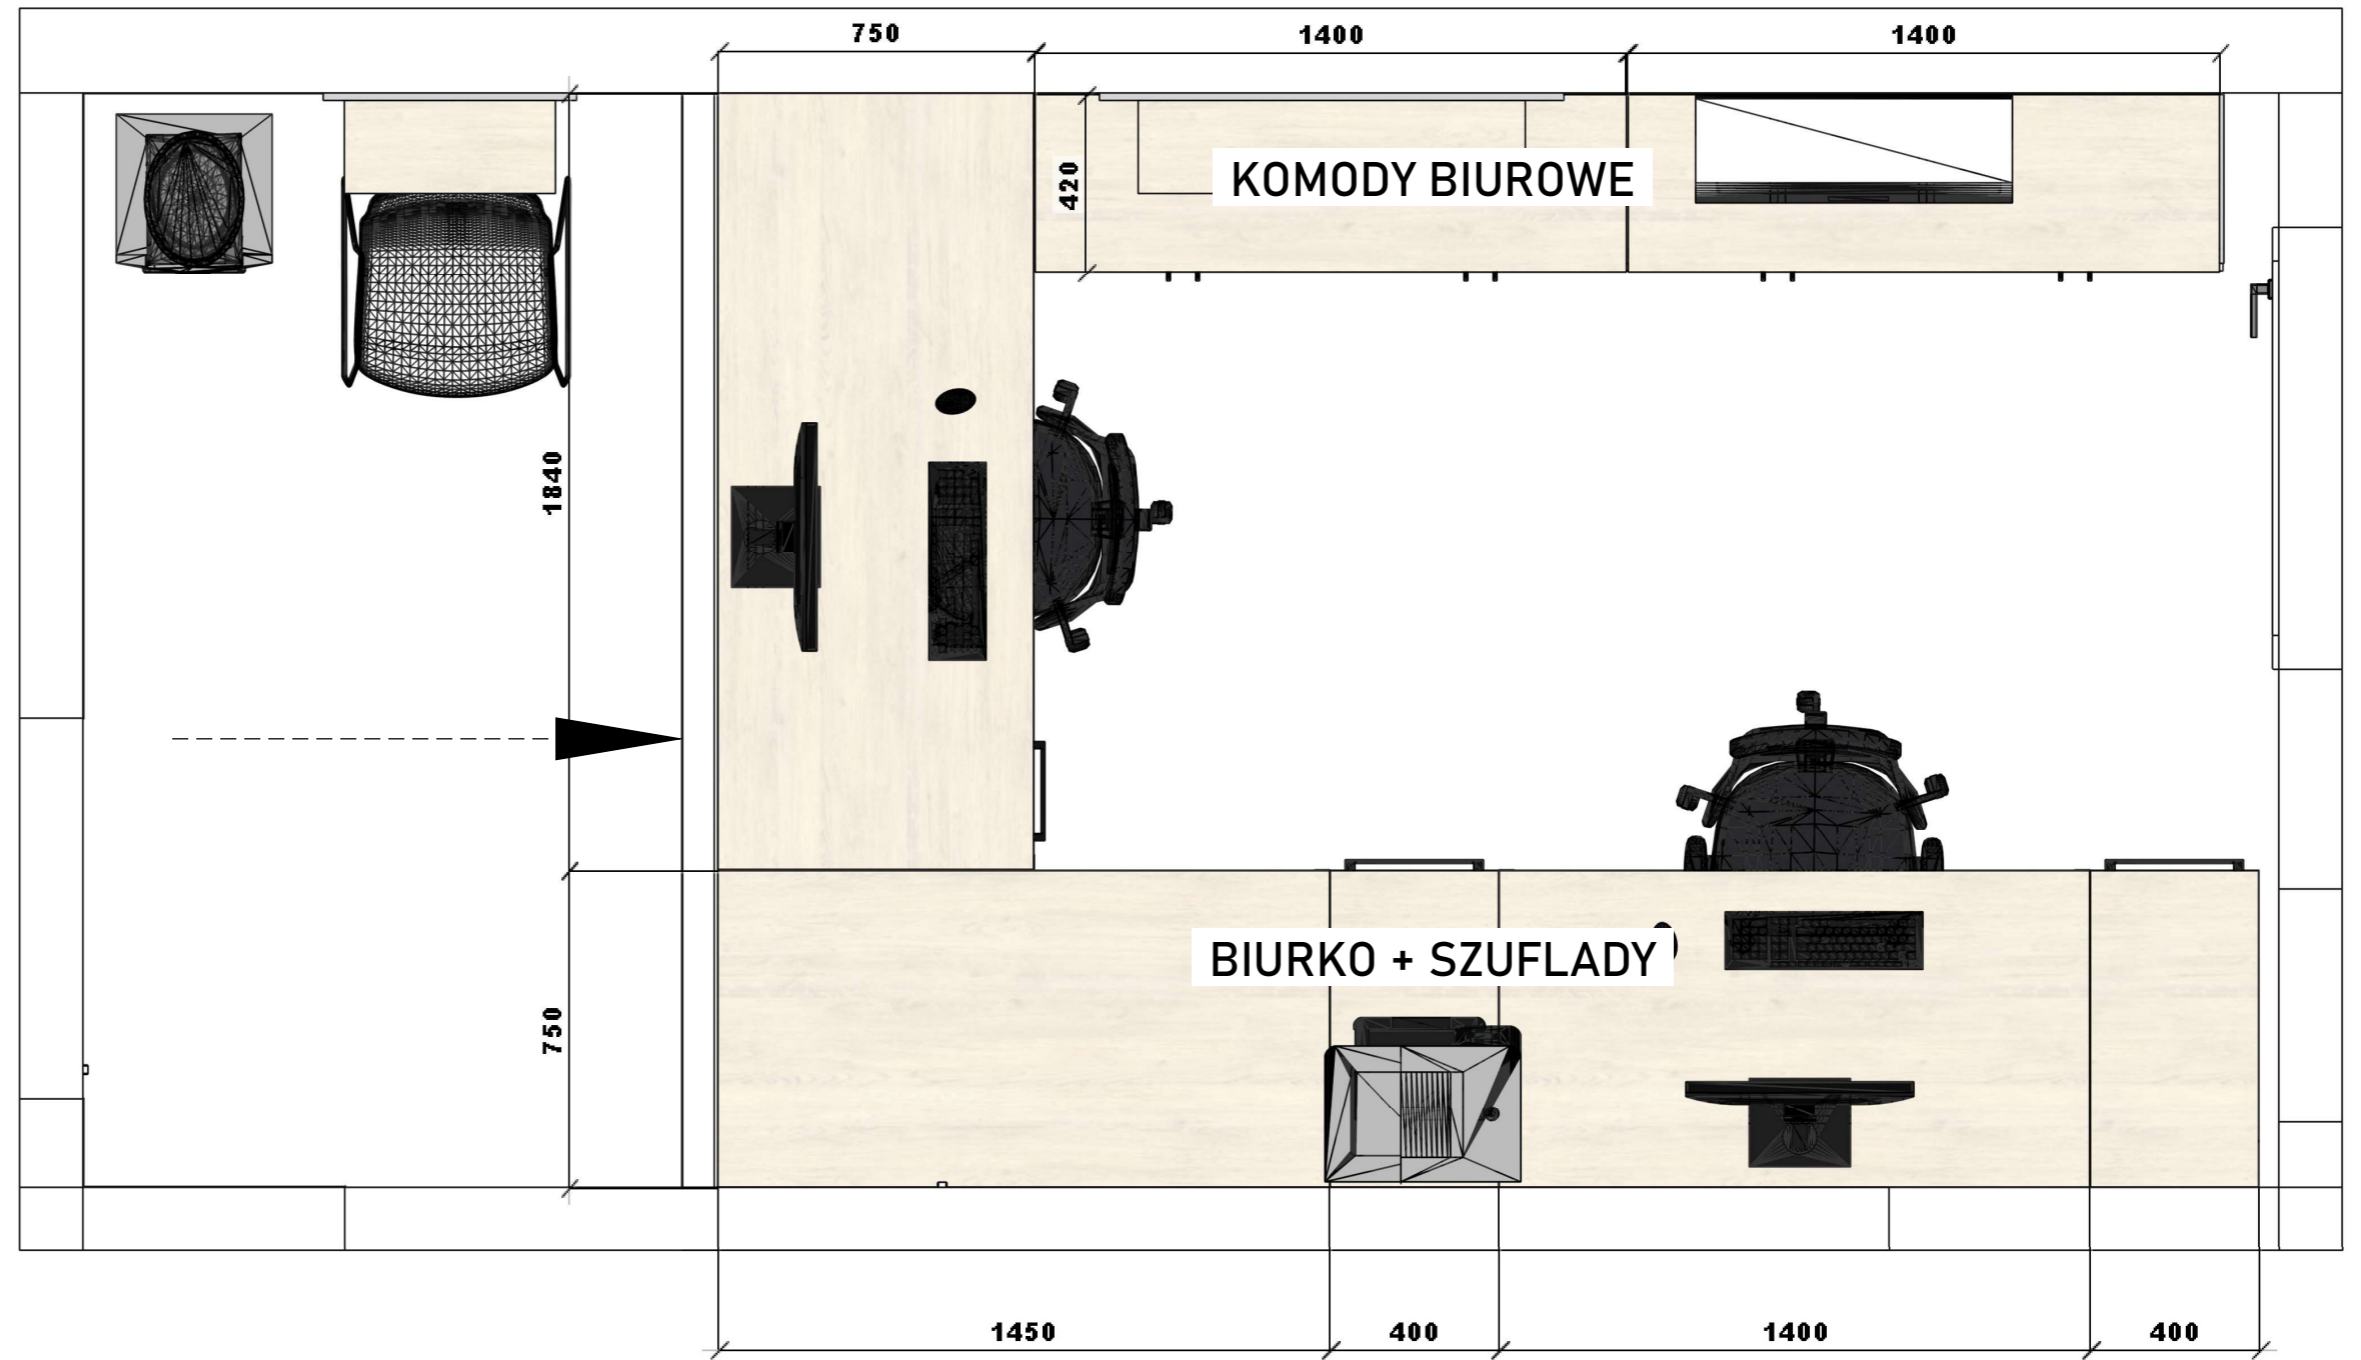

WAGA - BIURO

RZUT Z GÓRY

WAGA - BIURO

ZABUDOWY MEBLOWE

KOMODY BIUROWE

OPIS I MATERIAŁY

KORPUSY MODUŁÓW

PŁYTA 18MM SWISSKRONO
POPIEL U112 VL