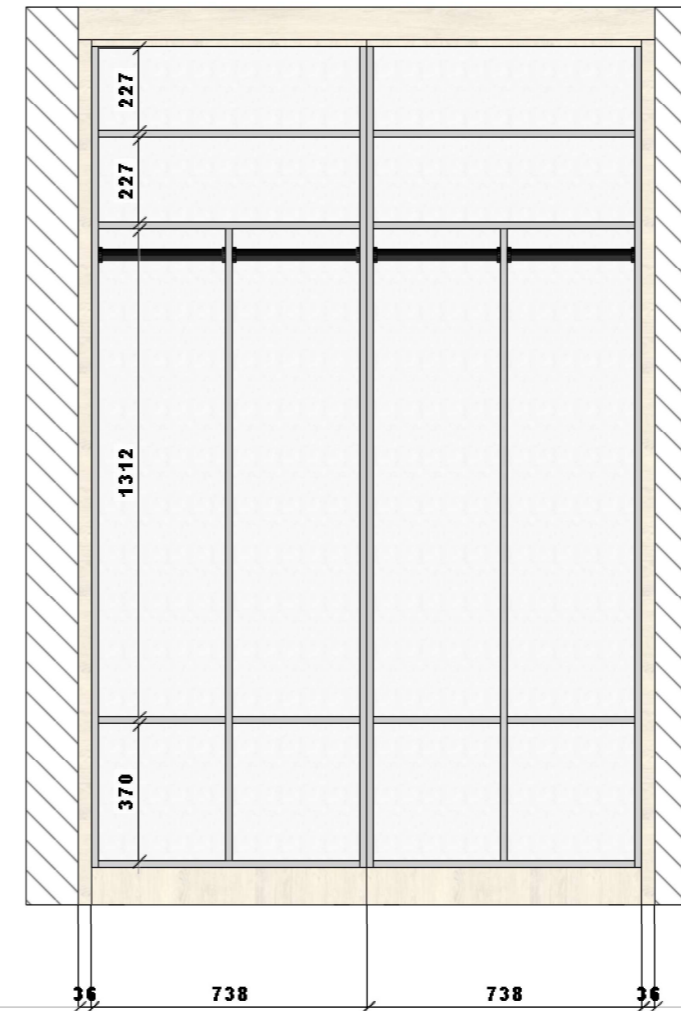

DRAŻKI UBRANIOWE CHROM,
OKRĄGŁE

FASADA

WNĘTRZE

BOK

NÓŻKI ZABUDOWY
ZAKRYTE COKOŁEM WSPÓLNYM DLA
WSZYSTKICH MODUŁÓW

Wszystkie wymiary należy bezwzględnie
zweryfikować w rzeczywistości