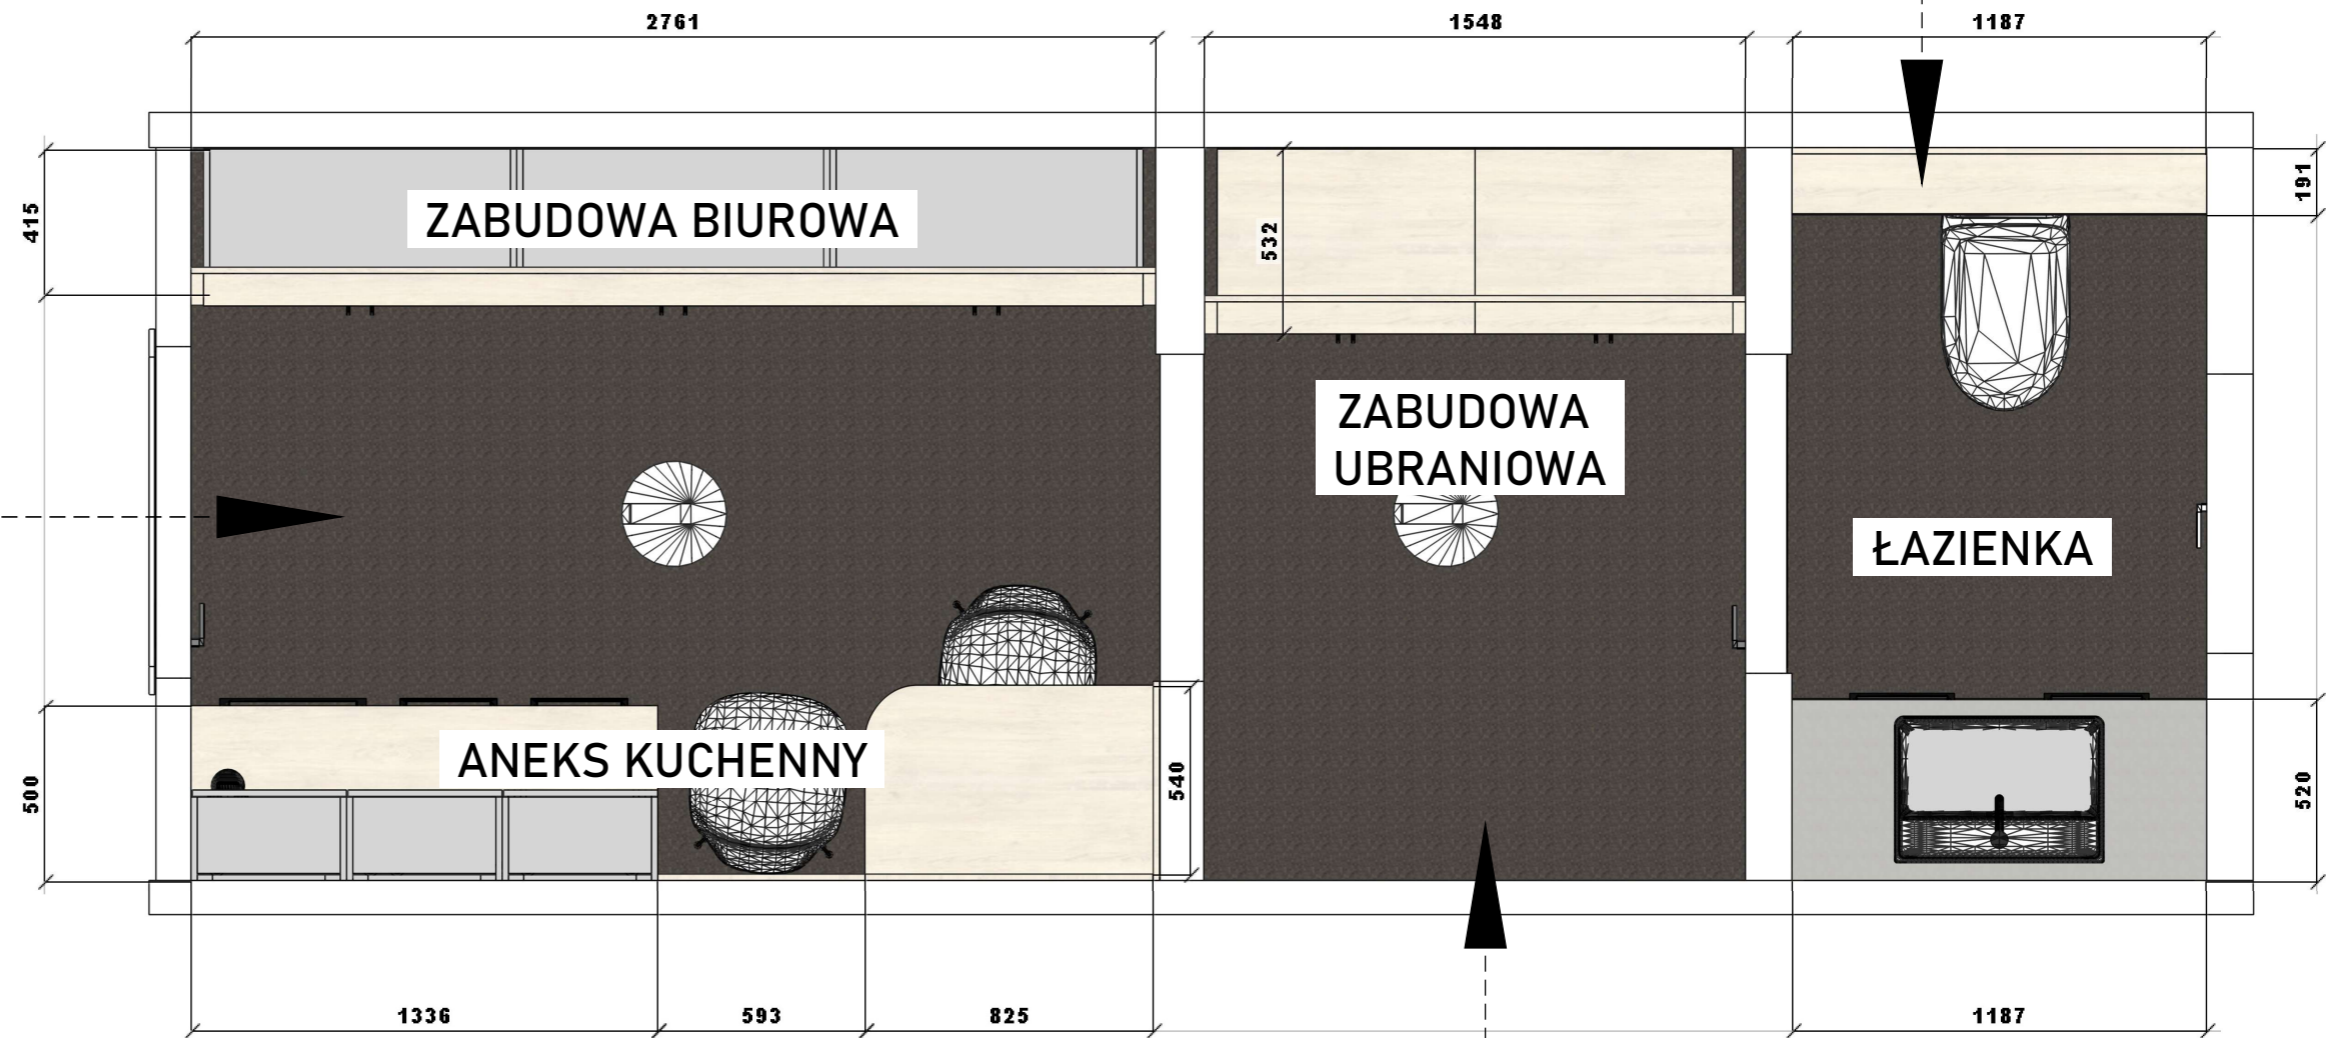

NP. SCHWINN 2576

Wszystkie wymiary należy bezwzględnie
zweryfikować w rzeczywistości

PGK KOSZALIN
REGIONALNY ZAKŁAD ODZYSKU ODPADÓW SIANÓW

WAGA GÓRNA - POKÓJ SOCJALNY

WAGA GÓRNA - POKÓJ SOCJALNY

WIZUALIZACJA POMIESZCZENIA

WAGA GÓRNA - POKÓJ SOCJALNY

RZUT Z GÓRY

WAGA GÓRNA - POKÓJ SOCJALNY

ZABUDOWY MEBLOWE

ANEKS KUCHENNY

OPIS I MATERIAŁY

WEWNĘTRZNA OBUDOWA
BIURKAKORPUS SZAFEK I
FRONTY ZABUDOWY WISZĄCEJ

PŁYTA 18MM SWISSKRONO
POPIEL U112 VL