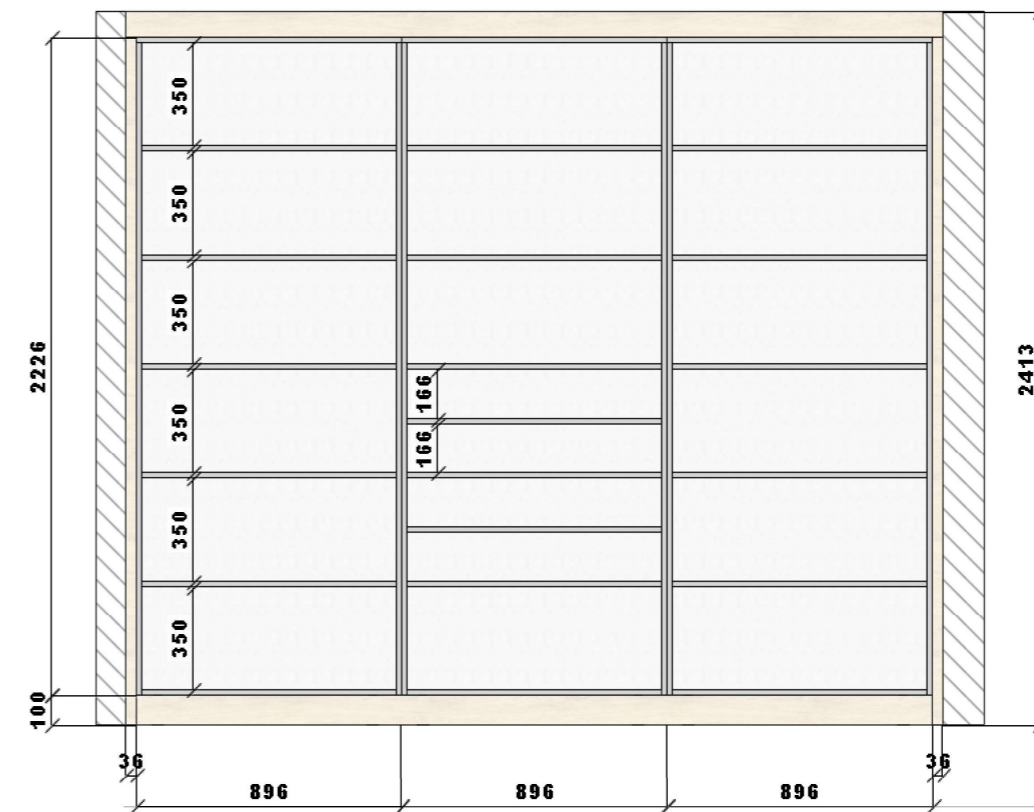

FASADA

NÓŻKI ZABUDOWY
ZAKRYTE COKOŁEM WSPÓLNYM DLA
WSZYSTKICH MODUŁÓW

WNĘTRZE

BOK

Wszystkie wymiary należy bezwzględnie
zweryfikować w rzeczywistości

PGK KOSZALIN
REGIONALNY ZAKŁAD ODZYSKU ODPADÓW SIANÓW

WAGA GÓRNA - ŁAZIENKA