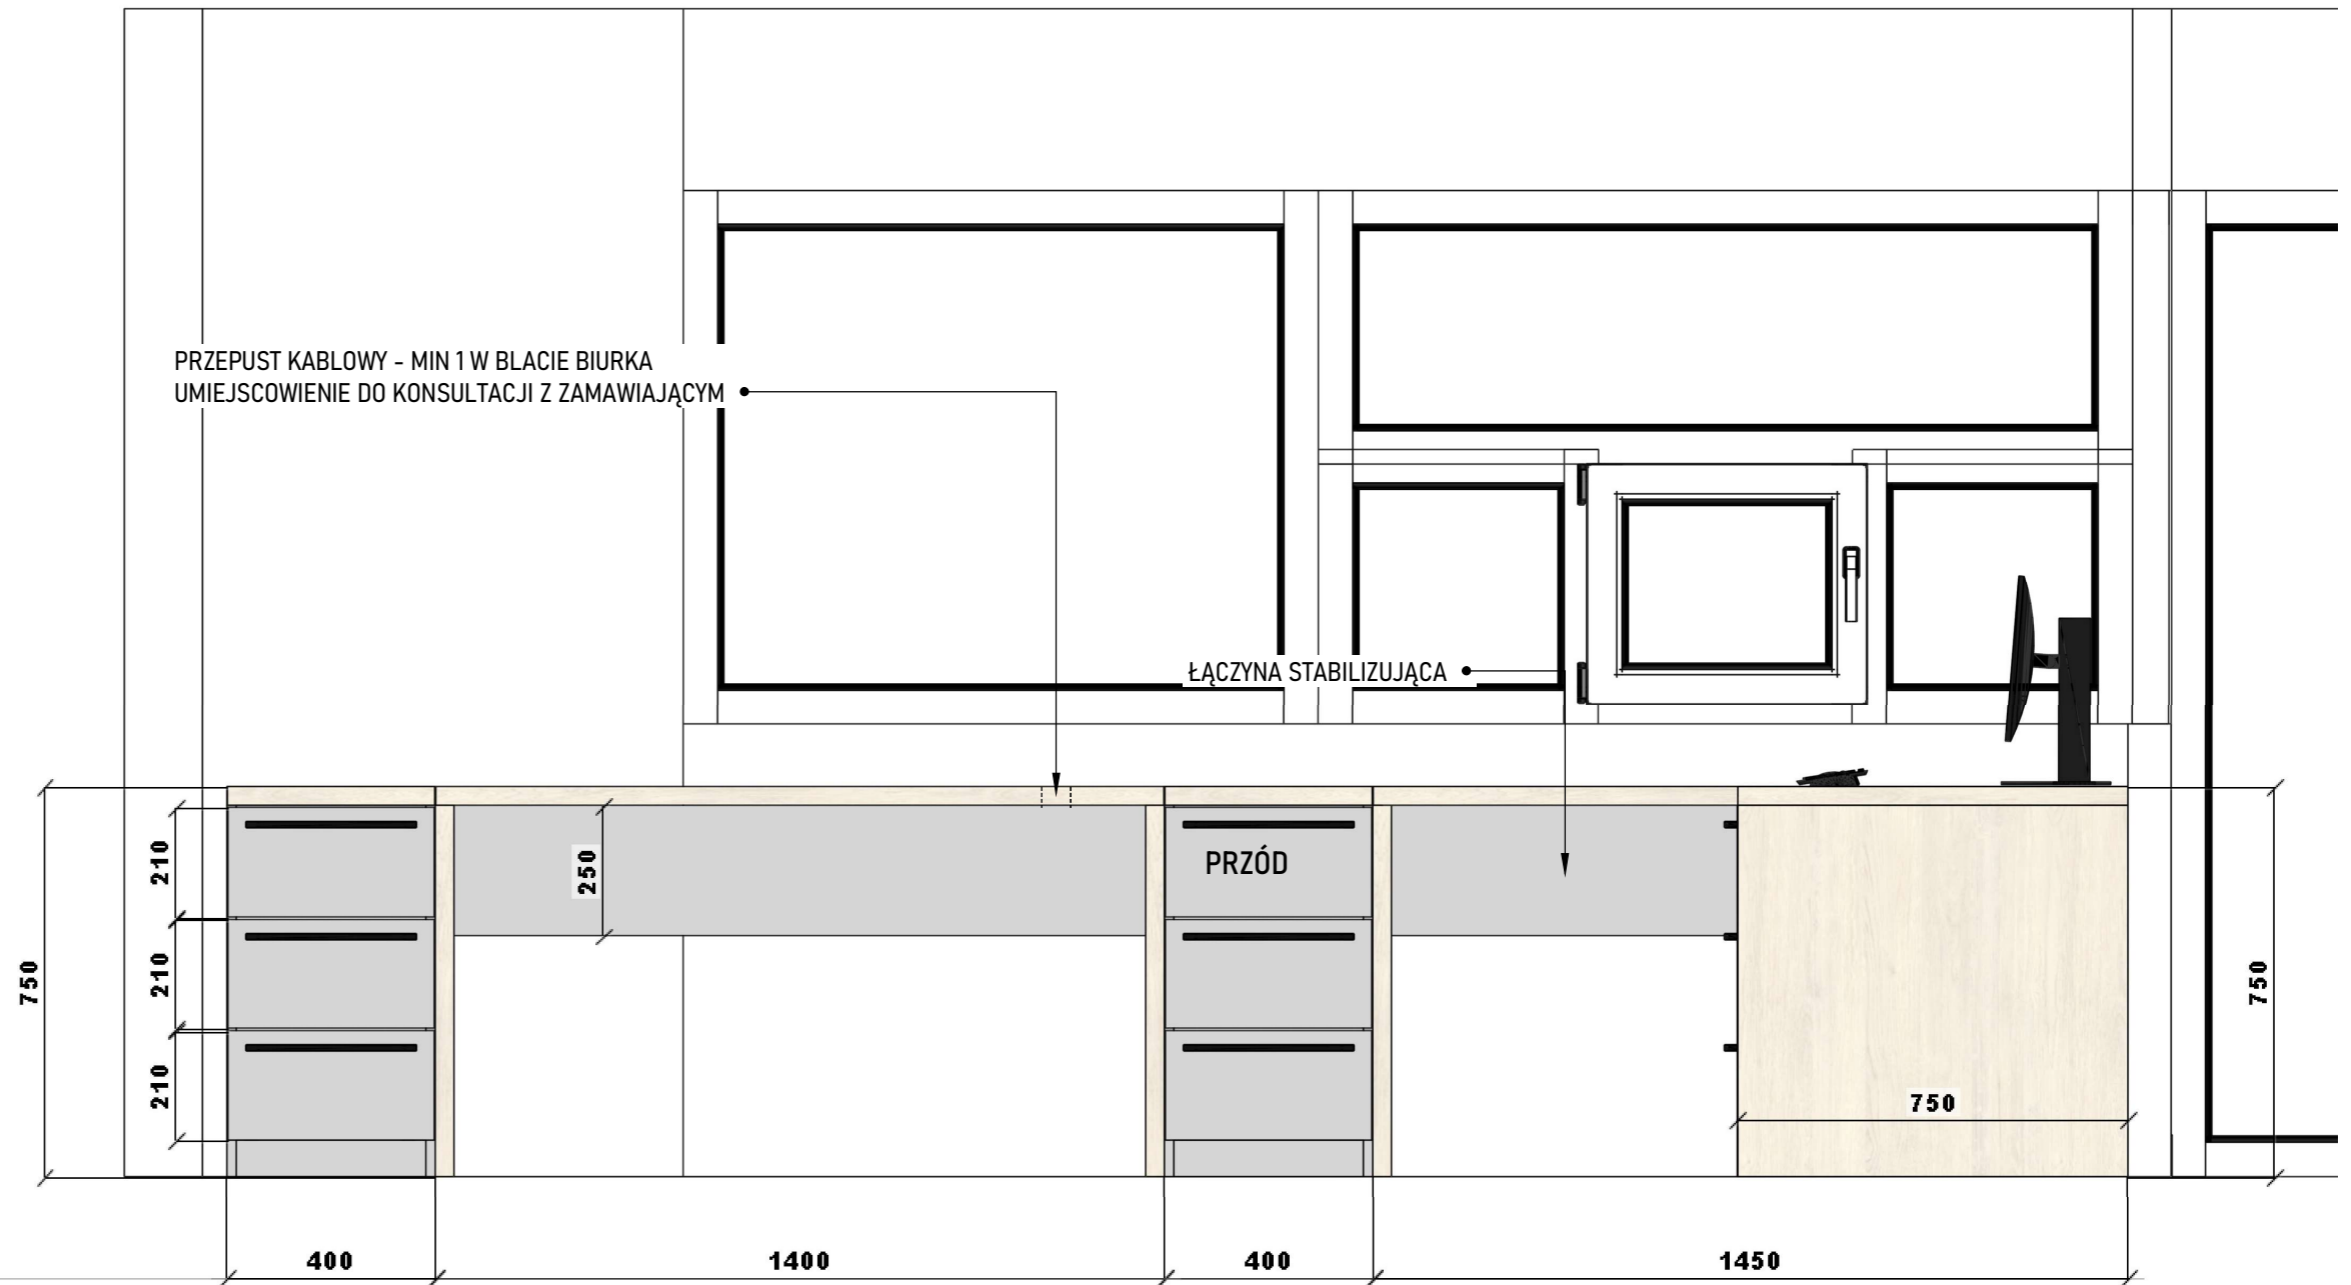

WAGA - BIURO

ZABUDOWY MEBLOWE

BIURKO

OPIS I MATERIAŁY

WEWNĘTRZNA OBUDOWA BIURKA

PŁYTA 18MM SWISSKRONO
POPIEL U112 VL

ZEWNĘTRZNA OBUDOWA BIURKA
I BLAT

PŁYTA 18MM SWISSKRONO
KASZTAN BIAŁY D4419 OV

WSZYSTKIE KRAWĘDZIE
OKLEJONE OBRZEŻEM
DEDYKOWANYM DLA PŁYTY
POGRUBIANEJ, OBRZEŻE W
KOLORZE SWISSKRONO KASZTAN
BIAŁY D4419 OV

MIN. JEDEN OTWÓR NA KABLE
WRAZ Z OSŁONĄ OTWORU W
KOLORZE CZARNY MAT
UMIEJSCOWIENIE OTWORU DO
KONSULTACJI Z ZAMAWIAJĄCYM

SZUFLADY W KONSTRUKCJI
SKRZYNKOWEJ, WYPOSAŻONE W
PROWADNICE Z SYSTEMEM
SPOWALNIANIA ZAMYKANIA

SYSTEM ZAMKA CENTRALNEGO
DLA SZUFLAD W KONTENERKU
TYP KLUCZA IDENTYCZNY JAK W
ZABUDOWIE BIUROWEJ

UCHWYTY MOCOWANE W
UKŁADZIE POZIOMYM, ROZSTAW
ŚRUB MOCUJĄCYCH 256MM,
KOLOR CZARNY MAT, PROSTE, Z
BRZEGAMI ZAOKRĄGLONYMI

NP. SCHWINN 2576

Wszystkie wymiary należy bezwzględnie
zweryfikować w rzeczywistości