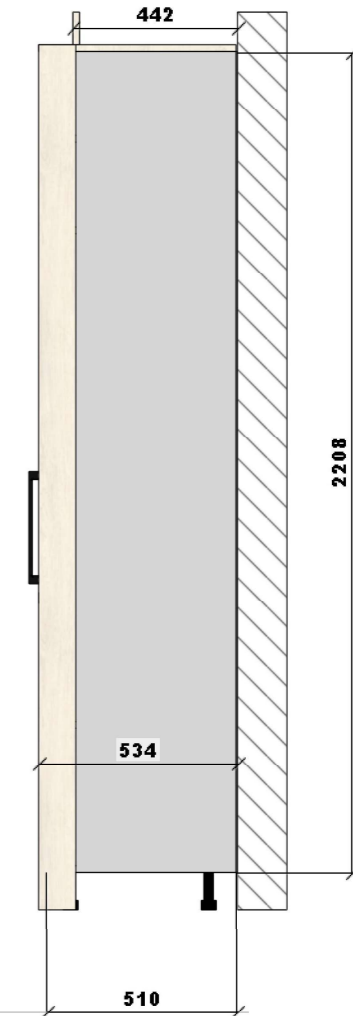

NP. SCHWINN 2576

Wszystkie wymiary należy bezwzględnie
zweryfikować w rzeczywistości

WAGA - BIURO

ZABUDOWY MEBLOWE

BIURKO

OPIS I MATERIAŁY

WEWNĘTRZNA OBUDOWA BIURKA

PŁYTA 18MM SWISSKRONO
POPIEL U112 VL

DRAŻKI UBRANIOWE CHROM,
OKRĄGŁE

FASADA

WNĘTRZE

BOK

NÓŻKI ZABUDOWY
ZAKRYTE COKOŁEM WSPÓLNYM DLA
WSZYSTKICH MODUŁÓW

Wszystkie wymiary należy bezwzględnie
zweryfikować w rzeczywistości