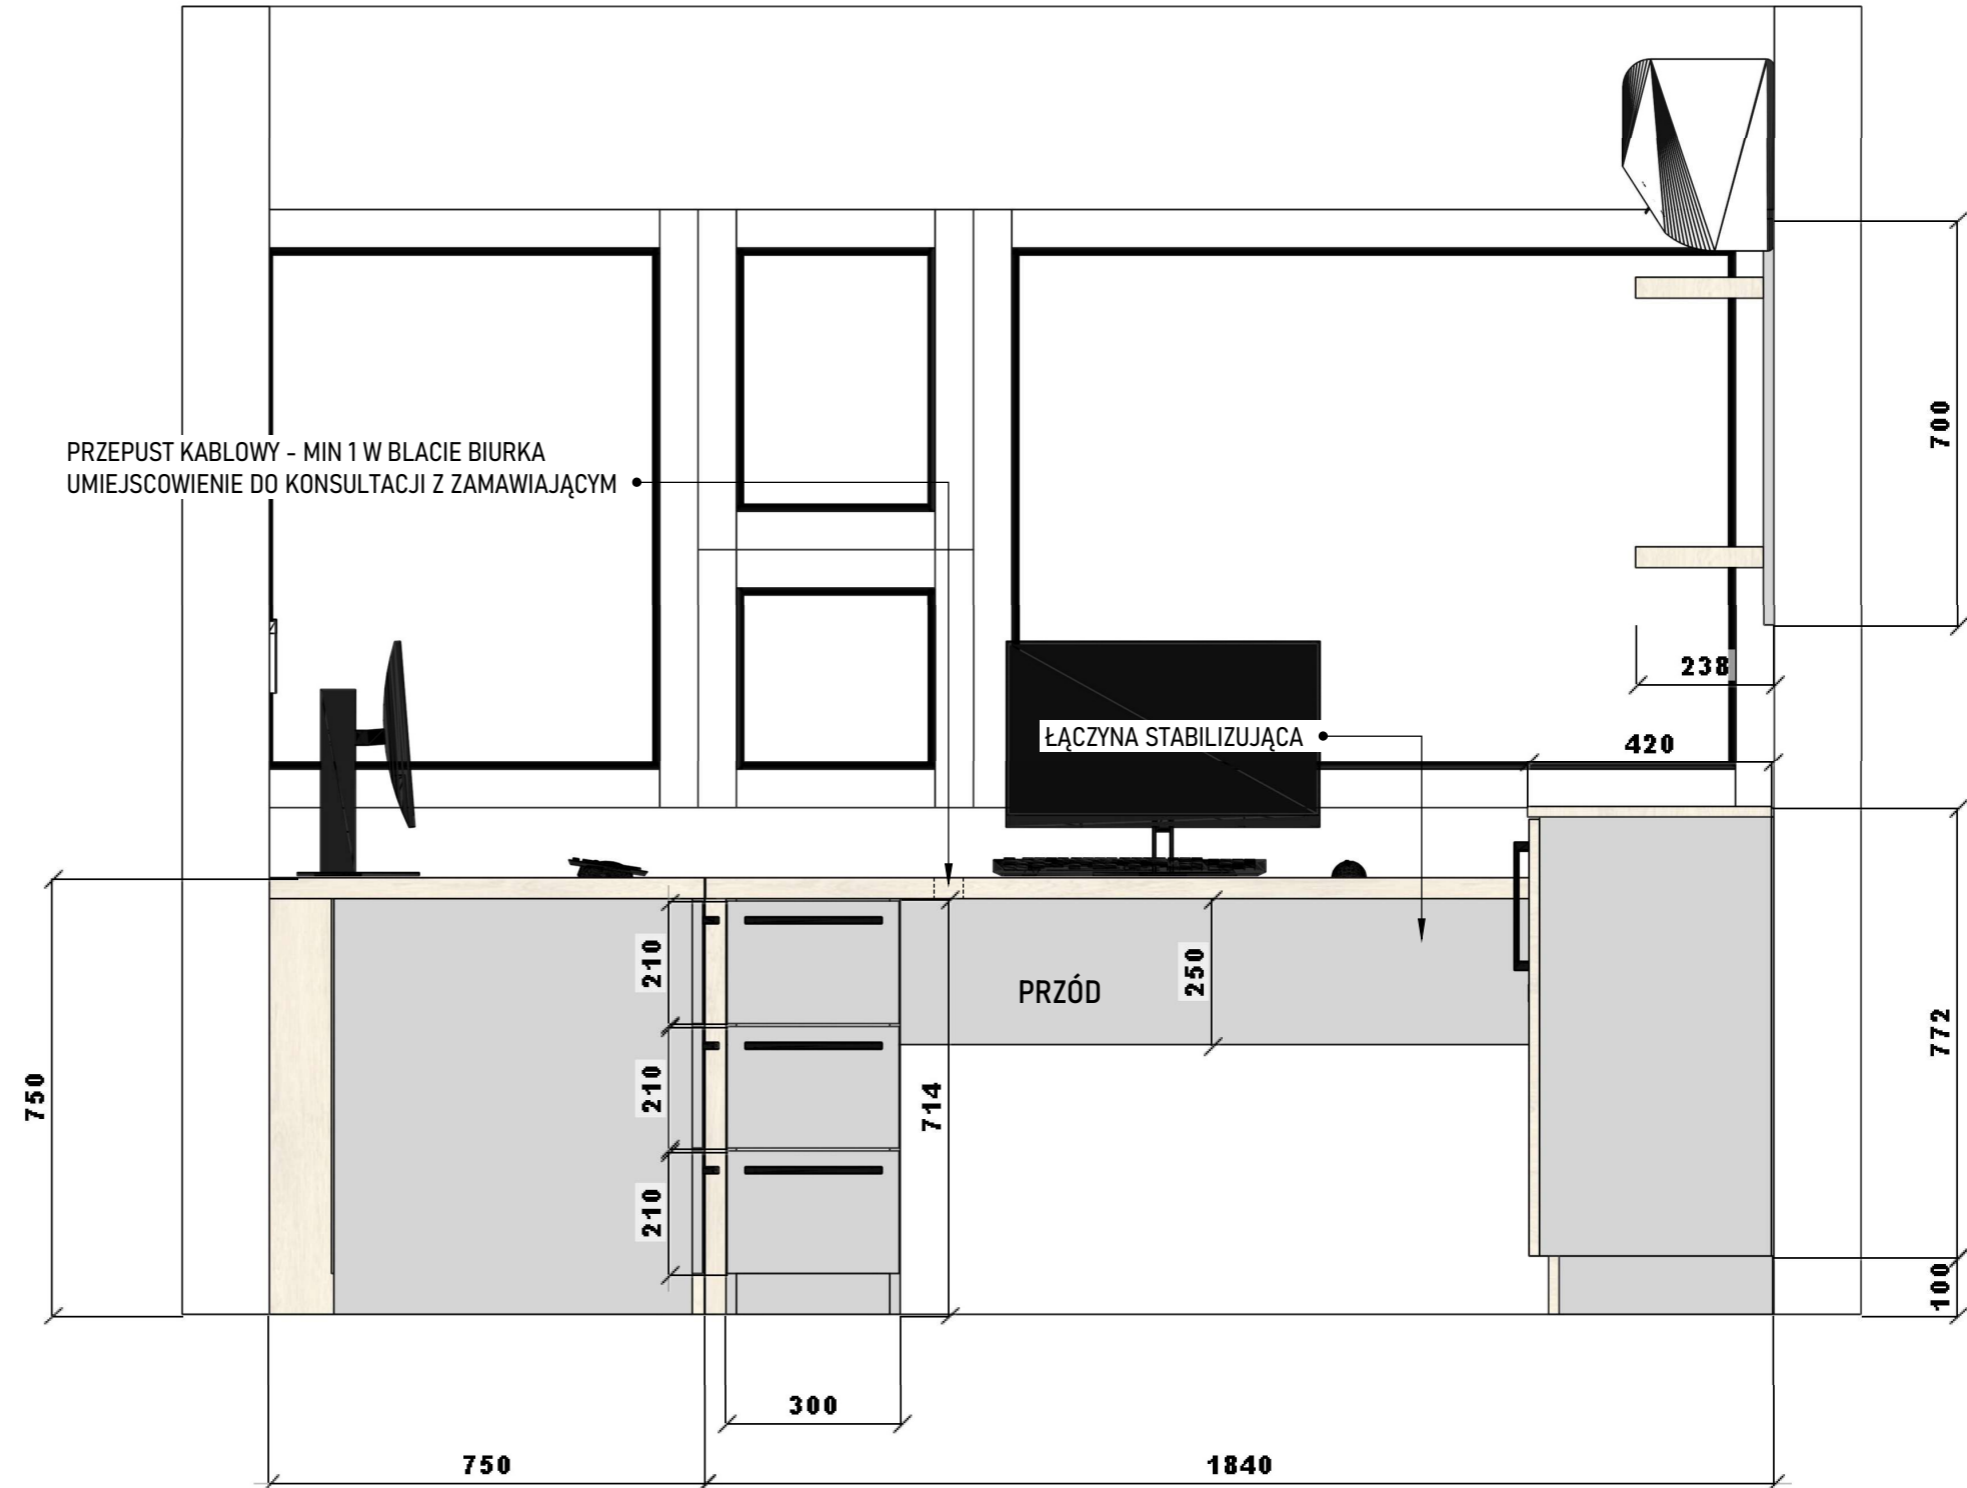

WAGA - BIURO

ZABUDOWY MEBLOWE

BIURKO

OPIS I MATERIAŁY

WEWNĘTRZNA OBUDOWA BIURKA

PŁYTA 18MM SWISSKRONO
POPIEL U112 VL

ZEWNĘTRZNA OBUDOWA BIURKA
I BLAT

PŁYTA 18MM SWISSKRONO
KASZTAN BIAŁY D4419 OV

WSZYSTKIE KRAWĘDZIE
OKLEJONE OBRZEŻEM
DEDYKOWANYM DLA PŁYTY
POGRUBIANEJ, OBRZEŻE W
KOLORZE SWISSKRONO KASZTAN
BIAŁY D4419 OV

MIN. JEDEN OTWÓR NA KABELE
WRAZ Z OSŁONĄ OTWORU W
KOLORZE CZARNY MAT
UMIĘJSCOWIENIE OTWORU DO
KONSULTACJI Z ZAMAWIAJĄCYM

SZUFLADY W KONSTRUKCJI
SKRZYNKOWEJ, WYPOSAŻONE W
PROWADNICE Z SYSTEMEM
SPOWALNIANIA ZAMYKANIA

SYSTEM ZAMKA CENTRALNEGO
DLA SZUFLAD W KONTENERKU
TYP KLUCZA IDENTYCZNY JAK W
ZABUDOWIE BIUROWEJ

UCHWYTY MOCOWANE W
UKŁADZIE POZIOMYM, ROZSTAW
ŚRUB MOCUJĄCYCH 256MM,
KOLOR CZARNY MAT, PROSTE, Z
BRZEGAMI ZAOKRĄGLONYMI

NP. SCHWINN 2576

Wszystkie wymiary należy bezwzględnie
zweryfikować w rzeczywistości