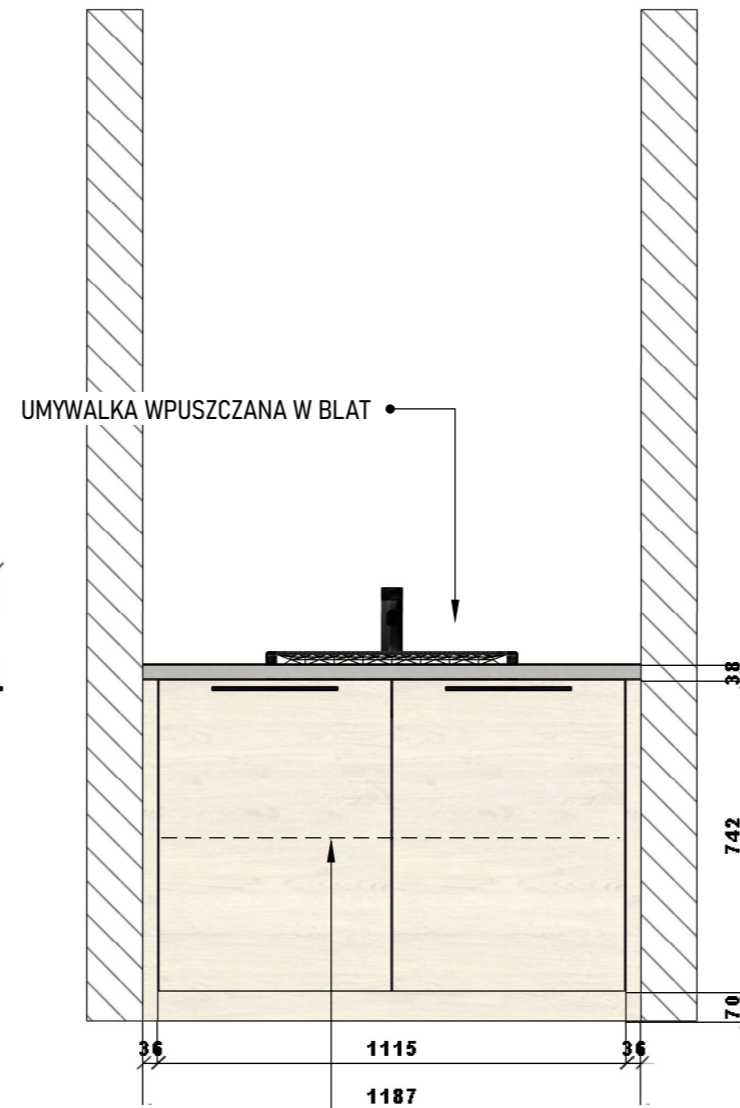

UCHWYTY MOCOWANE W
UKŁADZIE POZIOMYM, ROZSTAW
ŚRUB MOCUJĄCYCH 256MM,
KOLOR CZARNY MAT, PROSTE, Z
BRZEGAMI ZAOKRĄGLONYMI

NP. SCHWINN 2576

FASADA

WNĘTRZE

BOK

Wszystkie wymiary należy bezwzględnie
zweryfikować w rzeczywistości