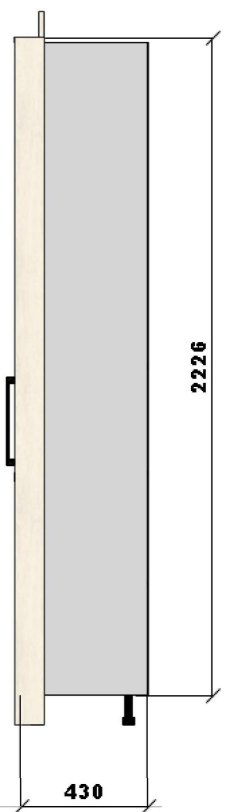

Wszystkie wymiary należy bezwzględnie
zwyfikować w rzeczywistości

WAGA - BIURO

ZABUDOWY MEBLOWE

BIURKO

OPIS I MATERIAŁY

WEWNĘTRZNA OBUDOWA BIURKA

PŁYTA 18MM SWISSKRONO
POPIEL U112 VL

ZEWNĘTRZNA OBUDOWA BIURKA
I BLAT

NP. SCHWINN 2576

Wszystkie wymiary należy bezwzględnie
zweryfikować w rzeczywistości

WAGA - BIURO

ZABUDOWY MEBLOWE

BIURKO

OPIS I MATERIAŁY

WEWNĘTRZNA OBUDOWA BIURKA

PŁYTA 18MM SWISSKRONO
POPIEL U112 VL

FASADA

NÓŻKI ZABUDOWY
ZAKRYTE COKOŁEM WSPÓLNYM DLA
WSZYSTKICH MODUŁÓW

WNĘTRZE

BOK

Wszystkie wymiary należy bezwzględnie
zweryfikować w rzeczywistości

PGK KOSZALIN
REGIONALNY ZAKŁAD ODZYSKU ODPADÓW SIANÓW

WAGA GÓRNA - ŁAZIENKA

WAGA GÓRNA - ŁAZIENKA

ZABUDOWY MEBLOWE

ZABUDOWA W ŁAZIENCIE

OPIS I MATERIAŁY

KORPUSY MODUŁÓW

PŁYTA 18MM SWISSKRONO
POPIEL U112 VL

FRONTY, COKOŁY, WIENIEC
ZAMYKAJĄCY MODUŁ

PŁYTA 18MM SWISSKRONO
KASZTAN BIAŁY D4419 OV