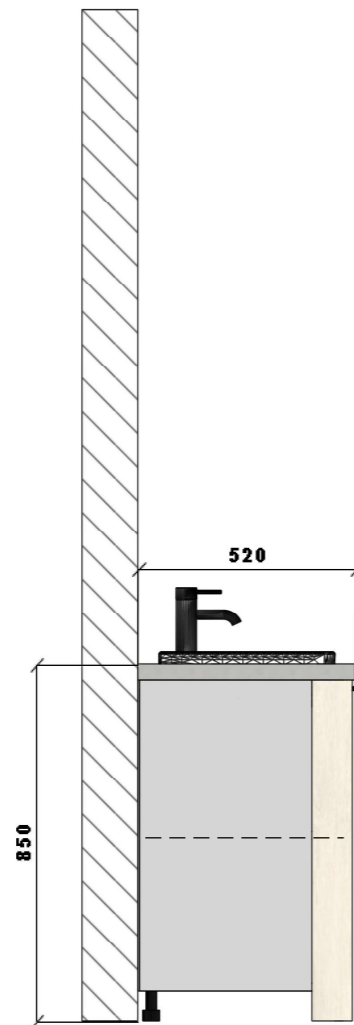

WAGA GÓRNA - ŁAZIENKA

ZABUDOWY MEBLOWE

ZABUDOWA W ŁAZIENCIE

OPIS I MATERIAŁY

KORPUSY MODUŁÓW

PŁYTA 18MM SWISSKRONO
POPIEL U112 VL

FRONTY, COKOŁY, WIENIEC
ZAMYKAJĄCY MODUŁ

PŁYTA 18MM SWISSKRONO
KASZTAN BIAŁY D4419 OV

BLAT ZABUDOWY

BLAT 38MM SWISSKRONO BETON
SZARY D30090 TO

TYŁ ZABUDOWY Z PŁYTY HDF W
KOLORZE ZBLIŻONYM DO
KORPUSU LUB BIAŁYM

NALEŻY STOSOWAĆ ZAWIASY ZE
SPOWALNIACZEM DOMYKANIA

KAŻDY MODUŁ WYPOSAŻONY W
ZAMEK, TYP KLUCZA WSPÓLNY
DLA DANEGO POMIESZCZENIA

UCHWYTY MOCOWANE W
UKŁADZIE POZIOMYM, ROZSTAW
ŚRUB MOCUJĄCYCH 256MM,
KOLOR CZARNY MAT, PROSTE, Z
BRZEGAMI ZAOKRĄGLONYMI

NP. SCHWINN 2576

FASADA