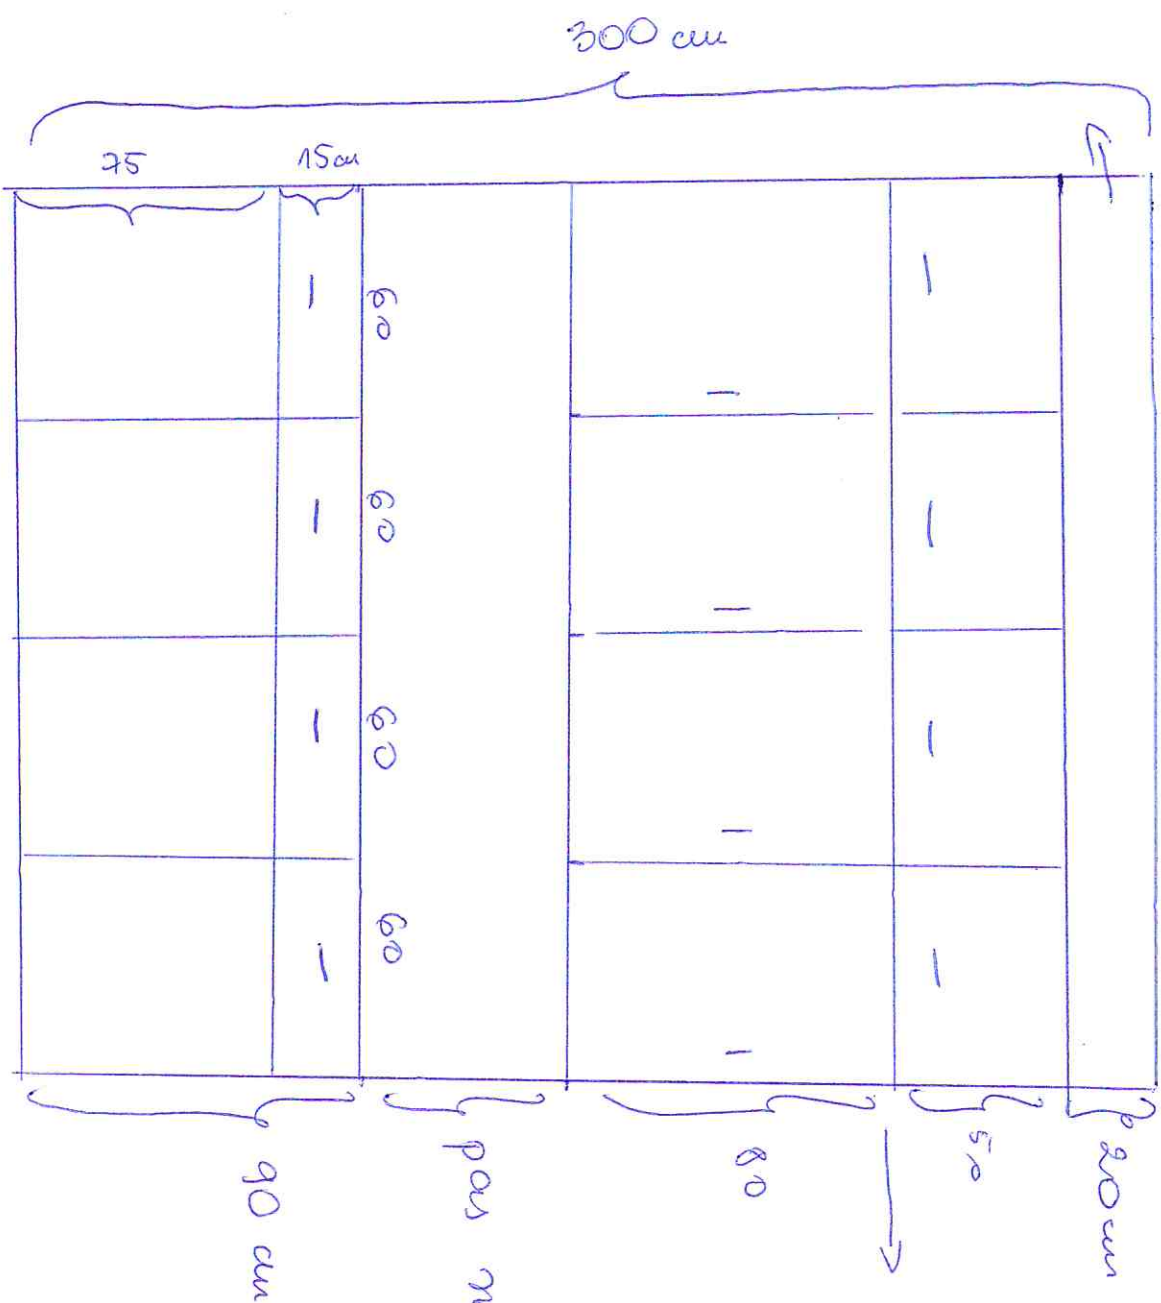

ŠCIANA NR 3

separacija
dla sufitu

qigobokost' azafel
dl. 300cm zlicomano.
ze sticany sgsiadlysp

pas robovny

90 cm

80

50

200 cm

300 cm

60

60

60

60

15cm

75