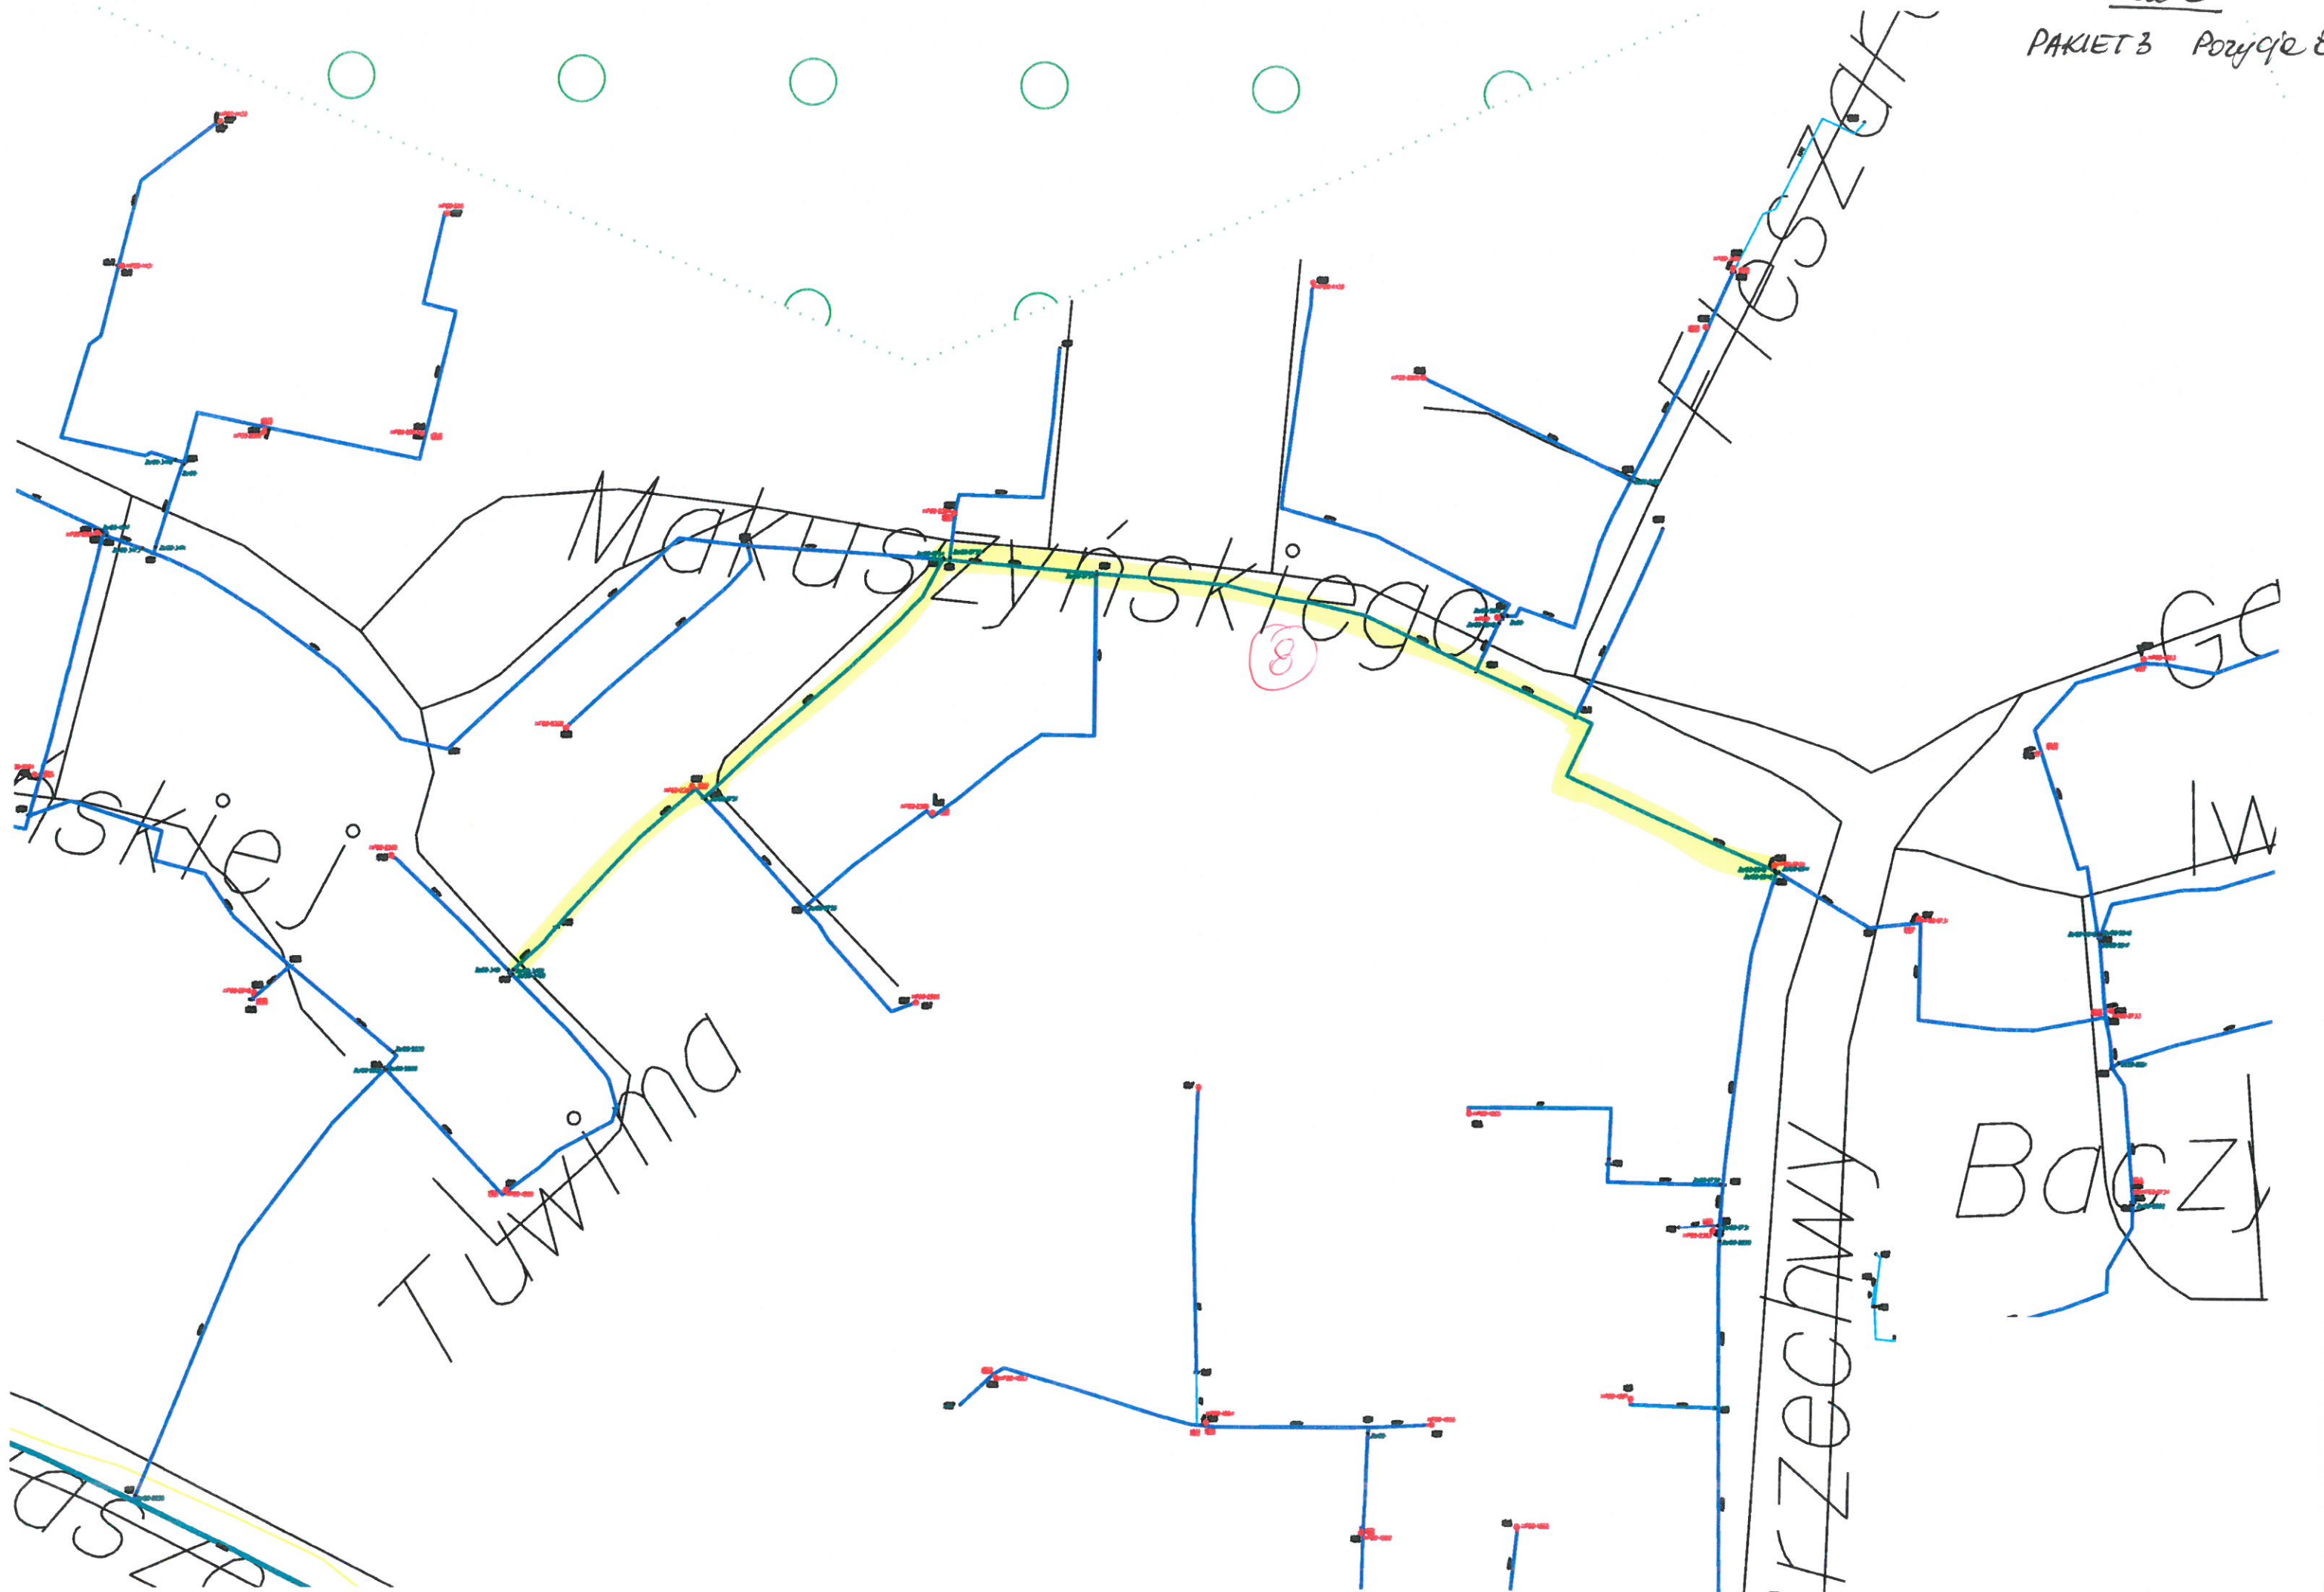

# PAKIET 1 Pozycja 3

 	PEWIK GDYNIA Sp. z o. o.	
	PEWIKv2	
autor:		
skala: 1:4000		data: 2021-07-14

Załącznik 2  
PAKIET 2 Przyłącza 4

	PEWIK GDYNIA Sp. z o. o. PEWIKv2
	autor:
skala: 1:10000	data: 2021-07-14

~~KOWUN~~

SKA

SKA  
D

Kaliska

Bielska

zak 2  
PAKIET 3 ROZCYJA 9

Wieluńska

RZ. KACZA