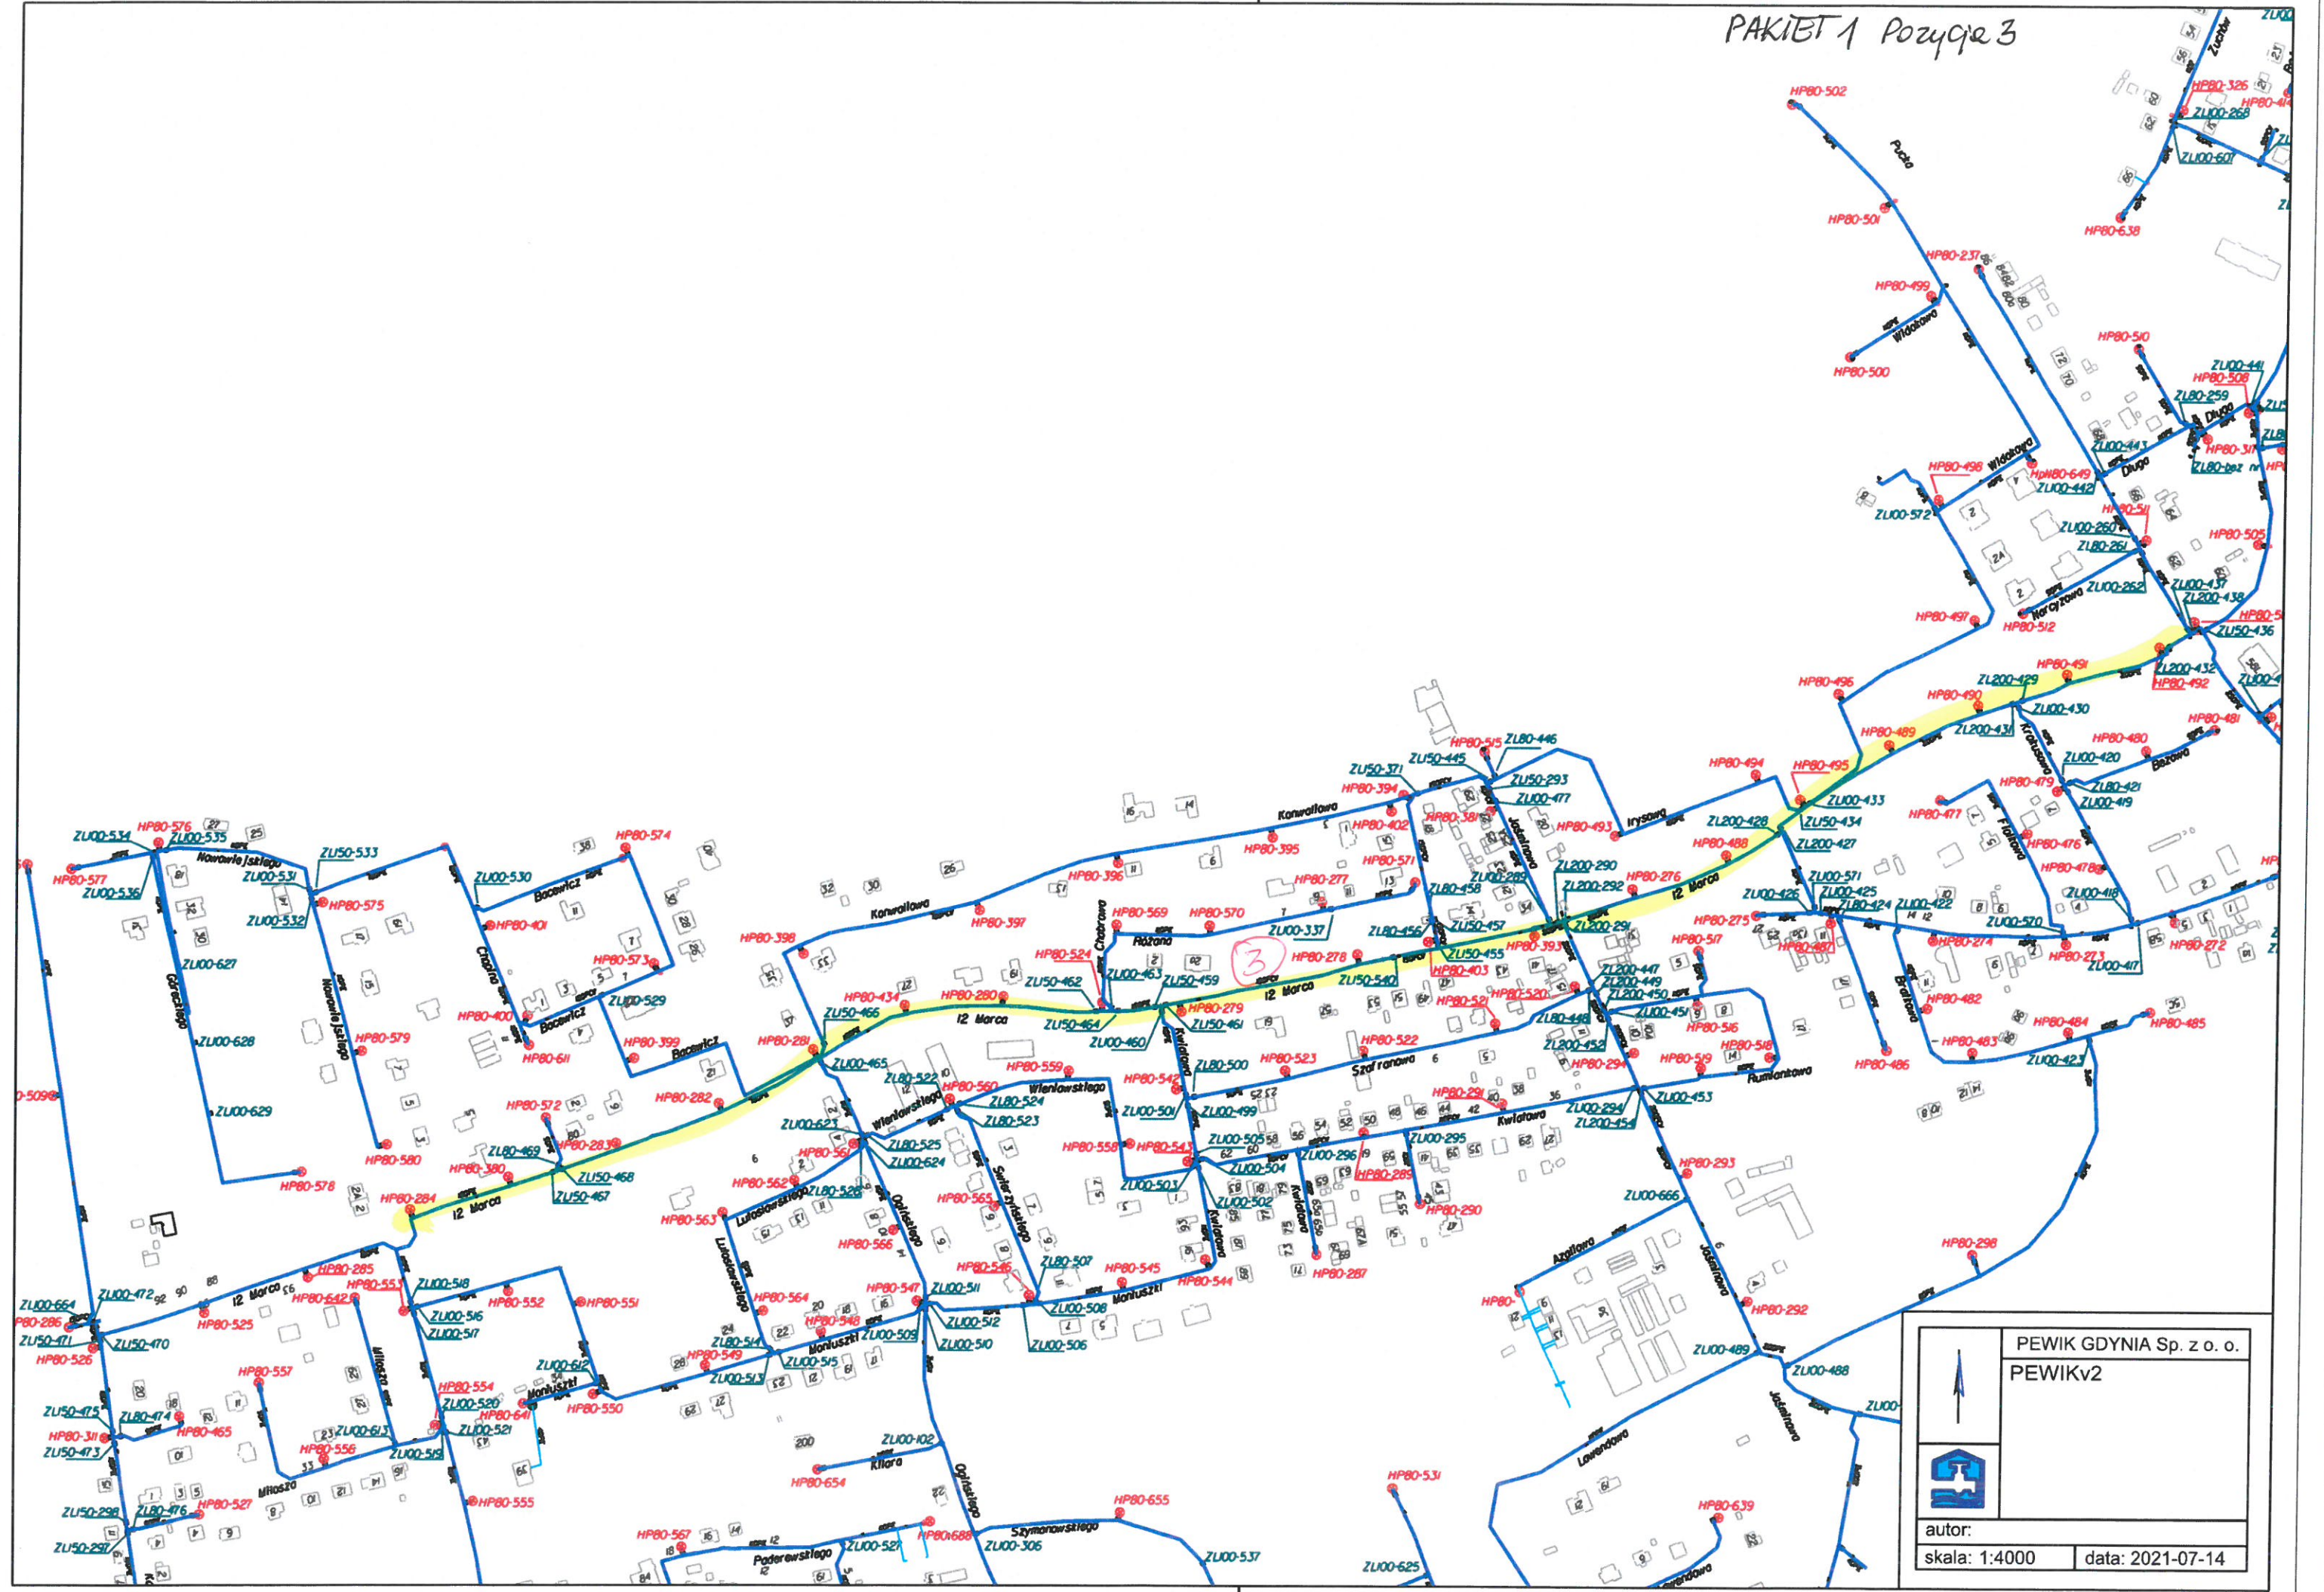

# PAKIET 1 Pozycja 3

 	PEWIK GDYNIA Sp. z o. o.	
	PEWIKv2	
autor:		
skala: 1:4000		data: 2021-07-14

Załącznik 2  
PAKIET 2 Przyłącza 4

	PEWIK GDYNIA Sp. z o. o. PEWIKv2
	autor:
skala: 1:10000	data: 2021-07-14

~~KOWUN~~

SKA

SKA  
D

Kaliska

Bielska

zak 2  
PAKIET 3 ROZCYJA 9

Wieluńska

RZ. KACZA

KUTNOWSKA

9

D  
K  
K

SKC

PAKIET 3 pozycja 10 zał 2

250Zel

500Zel

100Zel