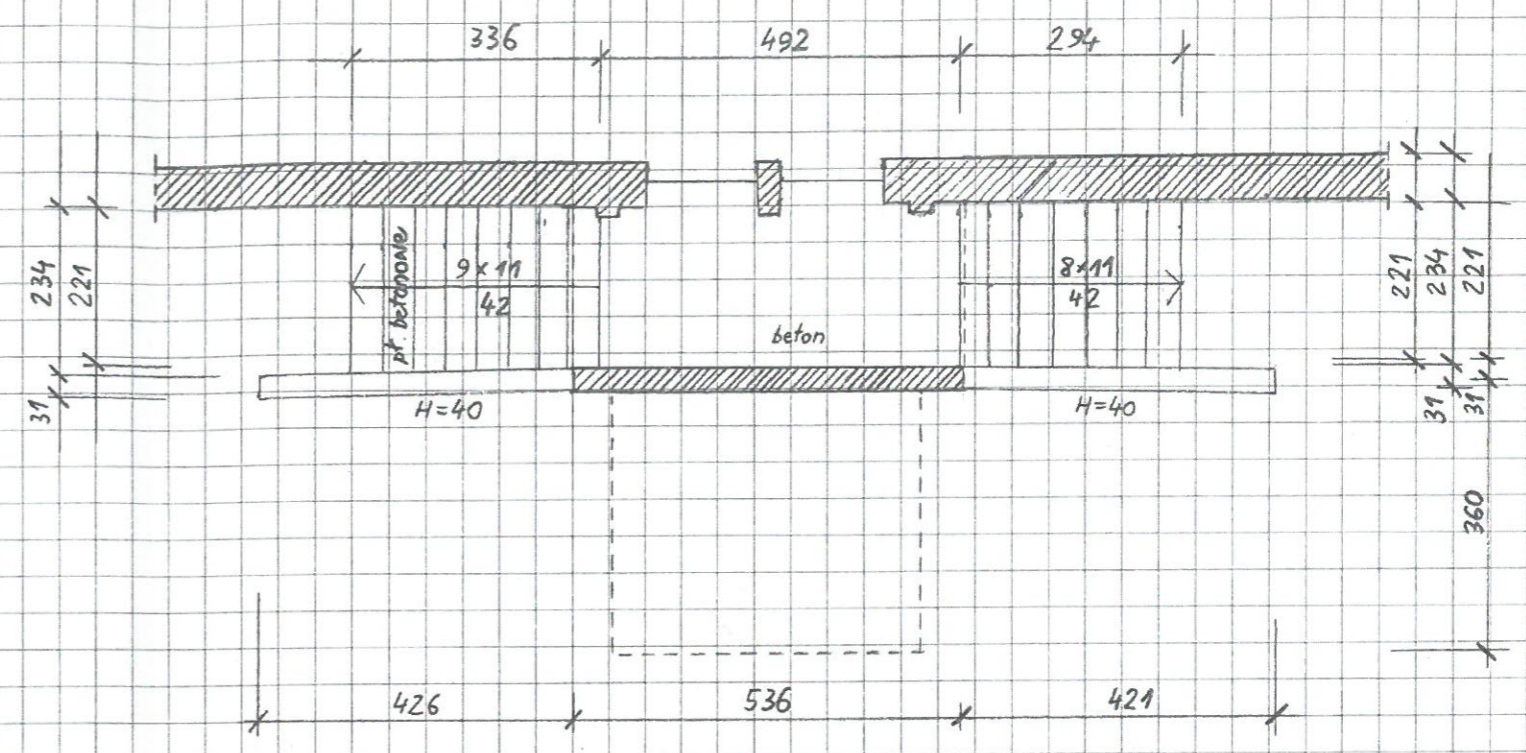

STAN ISTNIEJĄCY SKALA 1:50
WEJŚCIE GŁÓWNE

SZKOŁA PODSTAWOWA NR 1 WE WSCHONIE
SCHODY ZEWNĘTRZNE (OD STRONY ZACHODNIEJ
I PÓŁNOCNEJ)

STAN ISTNIEJĄCY SKALA 1:100

WEJŚCIE POD WEJŚCIEM GŁÓWNYM

263 31