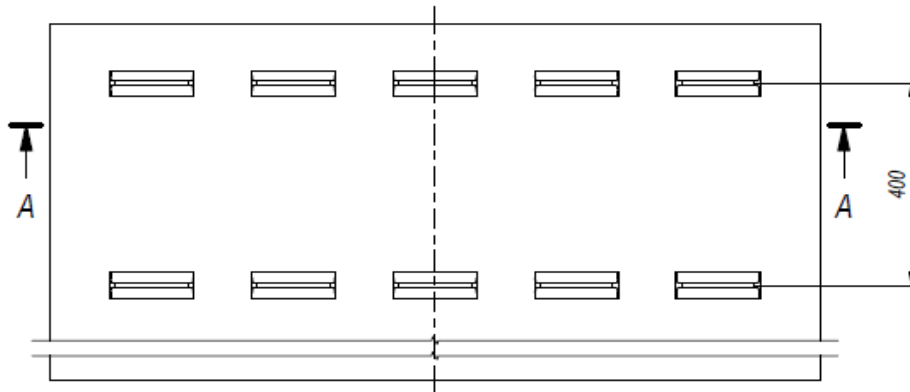

SIERŻANT EP630/3 4:2

A-A (1:10)

Taśma progowa EP 400/3, 4+2, szerokość=1200mm, olejoodporna

A-A (1 : 10)

Taśma progowa EP 400/3, 4+2, szerokość=1200, olejoodporna

A-A (1 : 10)

Taśma progowa EP 400/3, 4+2, szerokość=1400 mm., olejoodporna

A-A (1:10)

Taśma progowa EP 400/3, 4+2, szerokość=1400 mm, olejoodporna

A-A (1:10)

Taśma progowa EP 400/3, 4+2, szerokość=1600mm, olejoodporna