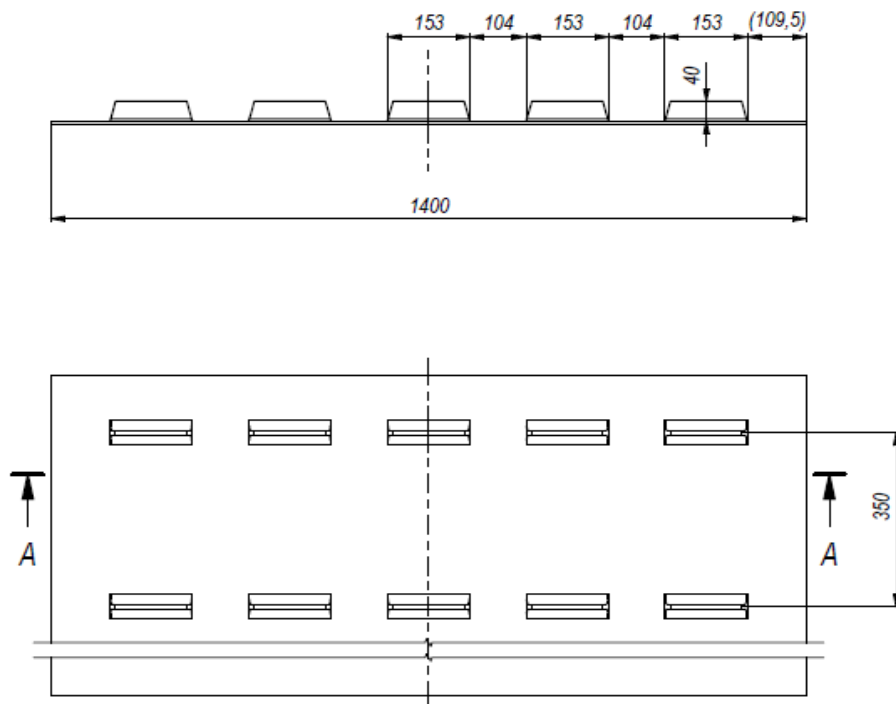

SIERŻANT EP630/3 4:2

A-A (1:10)

Taśma progowa EP 400/3, 4+2, szerokość=1200mm, olejoodporna

A-A (1 : 10)

Taśma progowa EP 400/3, 4+2, szerokość=1200, olejoodporna

A-A (1 : 10)

Taśma progowa EP 400/3, 4+2, szerokość=1400 mm., olejoodporna

A-A (1:10)

Taśma progowa EP 400/3, 4+2, szerokość=1400 mm, olejoodporna

A-A (1:10)

Taśma progowa EP 400/3, 4+2, szerokość=1600mm, olejoodporna