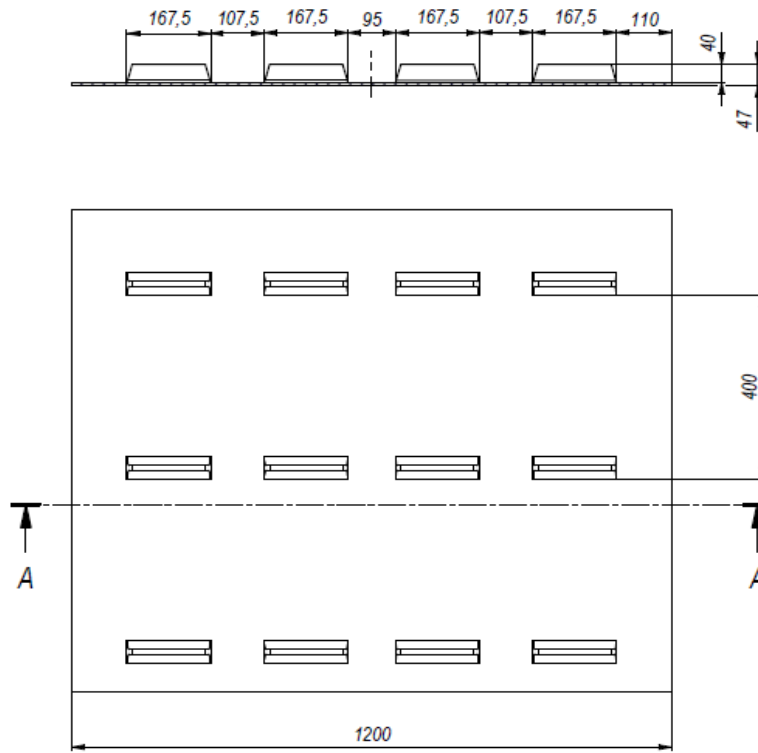

SIERŻANT EP630/3 4:2

A-A (1:10)

Taśma progowa EP 400/3, 4+2, szerokość=1200mm, olejoodporna

A-A (1 : 10)

Taśma progowa EP 400/3, 4+2, szerokość=1200, olejoodporna

A-A (1 : 10)

Taśma progowa EP 400/3, 4+2, szerokość=1400 mm., olejoodporna

A-A (1:10)

Taśma progowa EP 400/3, 4+2, szerokość=1400 mm, olejoodporna

A-A (1:10)

Taśma progowa EP 400/3, 4+2, szerokość=1600mm, olejoodporna