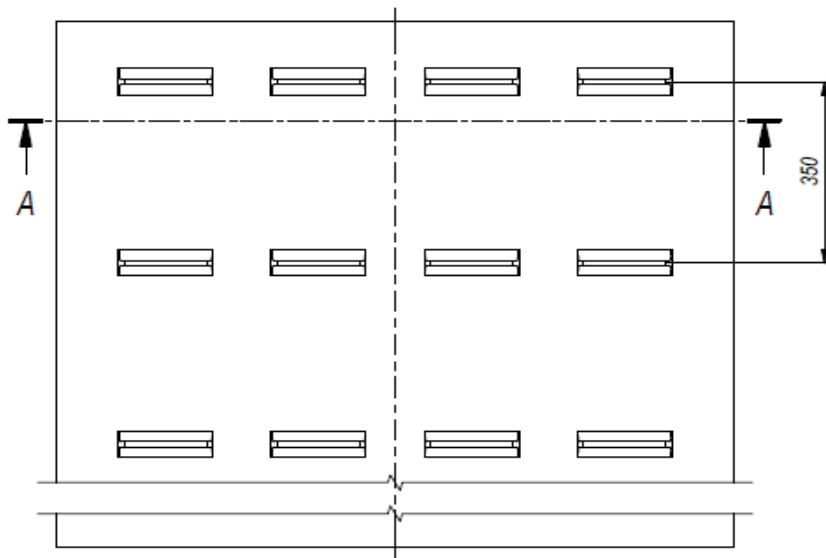

SIERŻANT EP630/3 4:2

A-A (1:10)

Taśma progowa EP 400/3, 4+2, szerokość=1200mm, olejoodporna

A-A (1 : 10)

Taśma progowa EP 400/3, 4+2, szerokość=1200, olejoodporna

A-A (1 : 10)

Taśma progowa EP 400/3, 4+2, szerokość=1400 mm., olejoodporna

A-A (1:10)

Taśma progowa EP 400/3, 4+2, szerokość=1400 mm, olejoodporna

A-A (1:10)

Taśma progowa EP 400/3, 4+2, szerokość=1600mm, olejoodporna