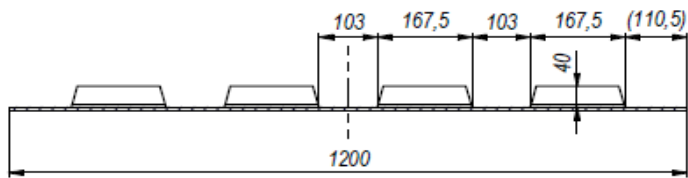

SIERŻANT EP630/3 4:2

A-A (1:10)

Taśma progowa EP 400/3, 4+2, szerokość=1200mm, olejoodporna

A-A (1 : 10)

Taśma progowa EP 400/3, 4+2, szerokość=1200, olejoodporna

A-A (1 : 10)

Taśma progowa EP 400/3, 4+2, szerokość=1400 mm., olejoodporna

A-A (1:10)

Taśma progowa EP 400/3, 4+2, szerokość=1400 mm, olejoodporna

A-A (1:10)

Taśma progowa EP 400/3, 4+2, szerokość=1600mm, olejoodporna