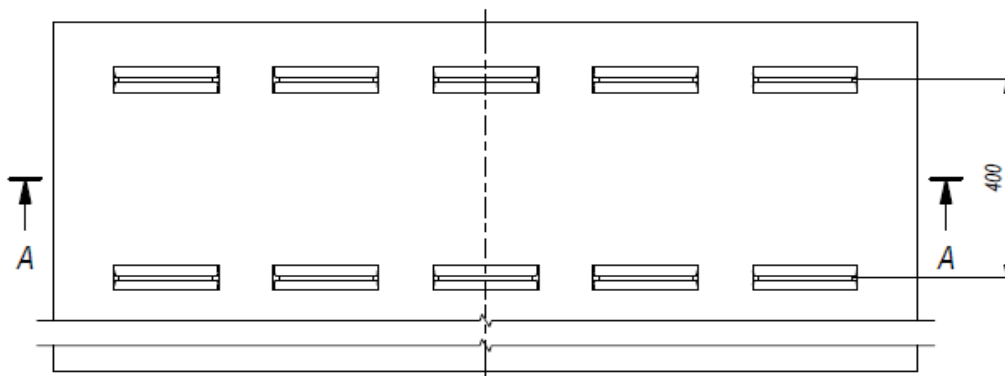

SIERŻANT EP630/3 4:2

A-A (1:10)

Taśma progowa EP 400/3, 4+2, szerokość=1200mm, olejoodporna

A-A (1 : 10)

Taśma progowa EP 400/3, 4+2, szerokość=1200, olejoodporna

A-A (1 : 10)

Taśma progowa EP 400/3, 4+2, szerokość=1400 mm., olejoodporna

A-A (1:10)

Taśma progowa EP 400/3, 4+2, szerokość=1400 mm, olejoodporna

A-A (1:10)

Taśma progowa EP 400/3, 4+2, szerokość=1600mm, olejoodporna