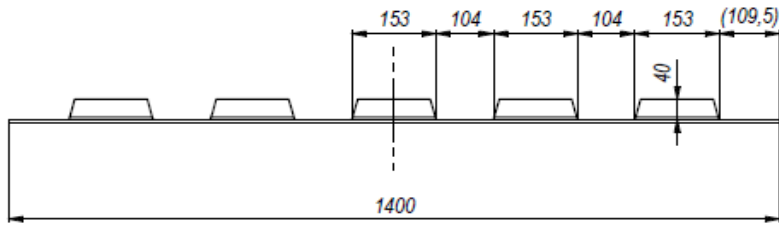

SIERŻANT EP630/3 4:2

A-A (1:10)

Taśma progowa EP 400/3, 4+2, szerokość=1200mm, olejoodporna

A-A (1 : 10)

Taśma progowa EP 400/3, 4+2, szerokość=1200, olejoodporna

A-A (1 : 10)

Taśma progowa EP 400/3, 4+2, szerokość=1400 mm., olejoodporna

A-A (1:10)

Taśma progowa EP 400/3, 4+2, szerokość=1400 mm, olejoodporna

A-A (1:10)

Taśma progowa EP 400/3, 4+2, szerokość=1600mm, olejoodporna