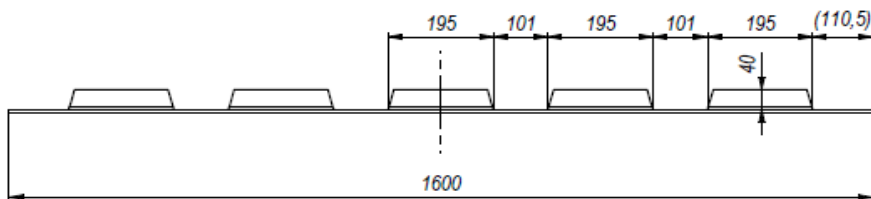

SIERŻANT EP630/3 4:2

A-A (1:10)

Taśma progowa EP 400/3, 4+2, szerokość=1200mm, olejoodporna

A-A (1 : 10)

Taśma progowa EP 400/3, 4+2, szerokość=1200, olejoodporna

A-A (1 : 10)

Taśma progowa EP 400/3, 4+2, szerokość=1400 mm., olejoodporna

A-A (1:10)

Taśma progowa EP 400/3, 4+2, szerokość=1400 mm, olejoodporna

A-A (1:10)

Taśma progowa EP 400/3, 4+2, szerokość=1600mm, olejoodporna