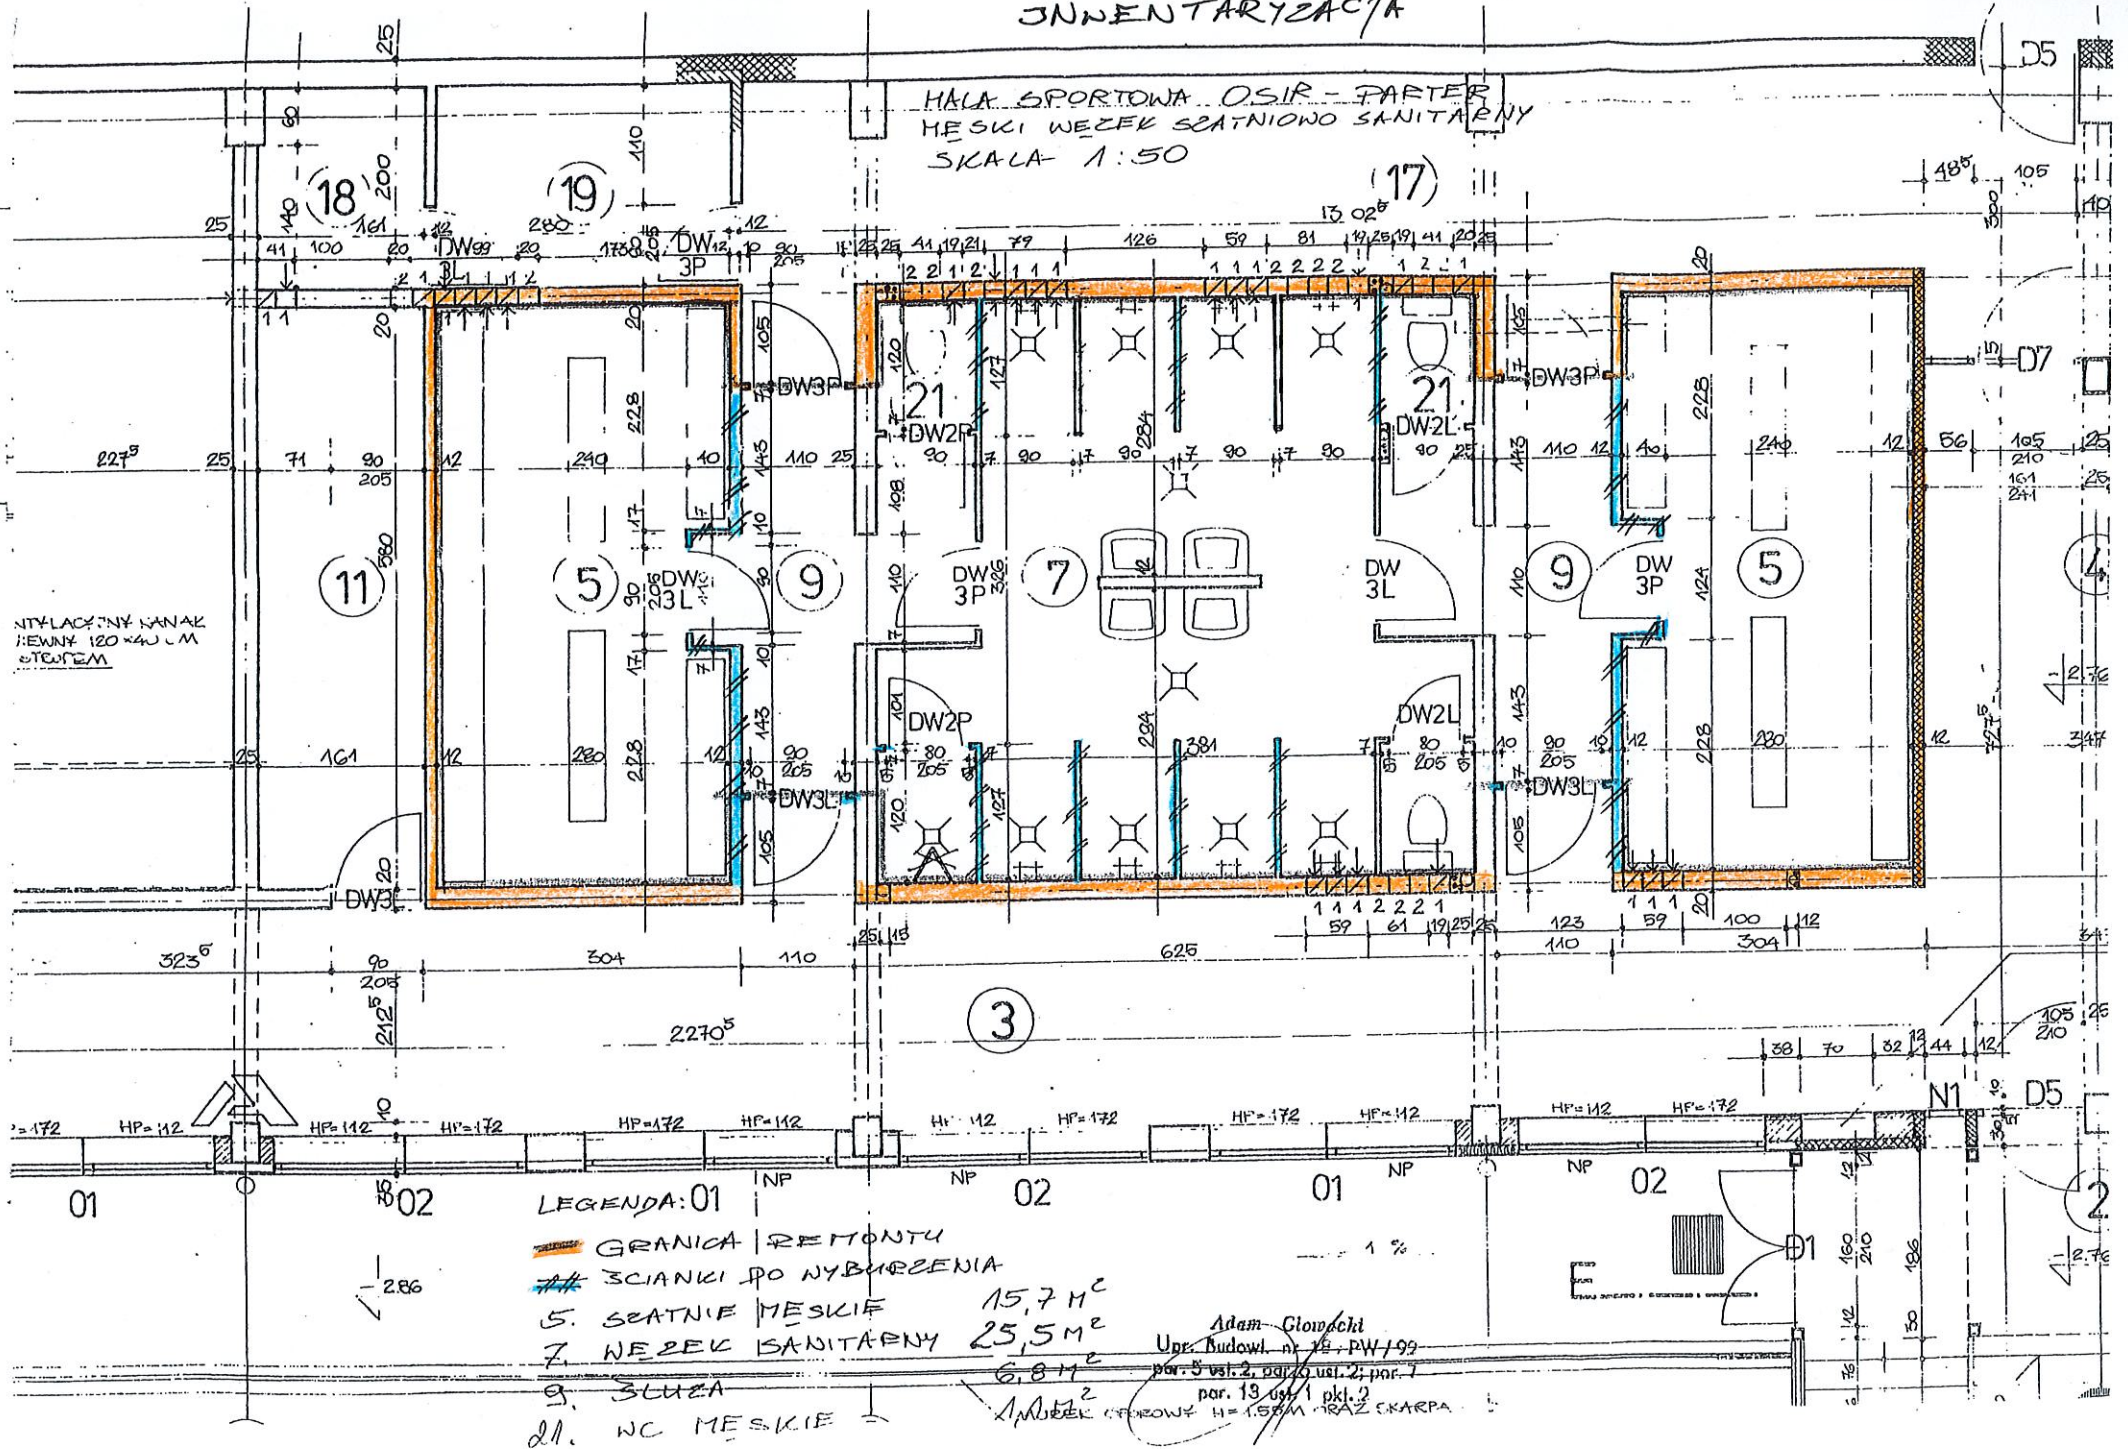

UNWENTARYZACJA

HALA SPORTOWA OSIR - PARTER
 MĘSKI WEZEK SEATNIOWO SANITARNY
 SKALA 1:50

NIY-LACZNY KANAL
 ZEWNĘ 120x40 CM
 STĘPEM

- LEGENDA:
- 01 GRANICA REMONTU
 - 02 ŚCIANKI DO NYBURZENIA
 - 5. SEATNIE MĘSKIE 15,7 m²
 - 7. WEZEK SANITARNY 25,5 m²
 - 9. SZUWA 6,8 m²
 - 21. WC MĘSKIE 1,8 m²

Adam-Głowacki
 Upr. Budowl. nr 12, PW-199
 par. 5 ust. 2, par. 20 ust. 2, par. 7
 par. 13 ust. 1 pkt. 2
 MURKOWE H=1,55M IZAZ EKARPA