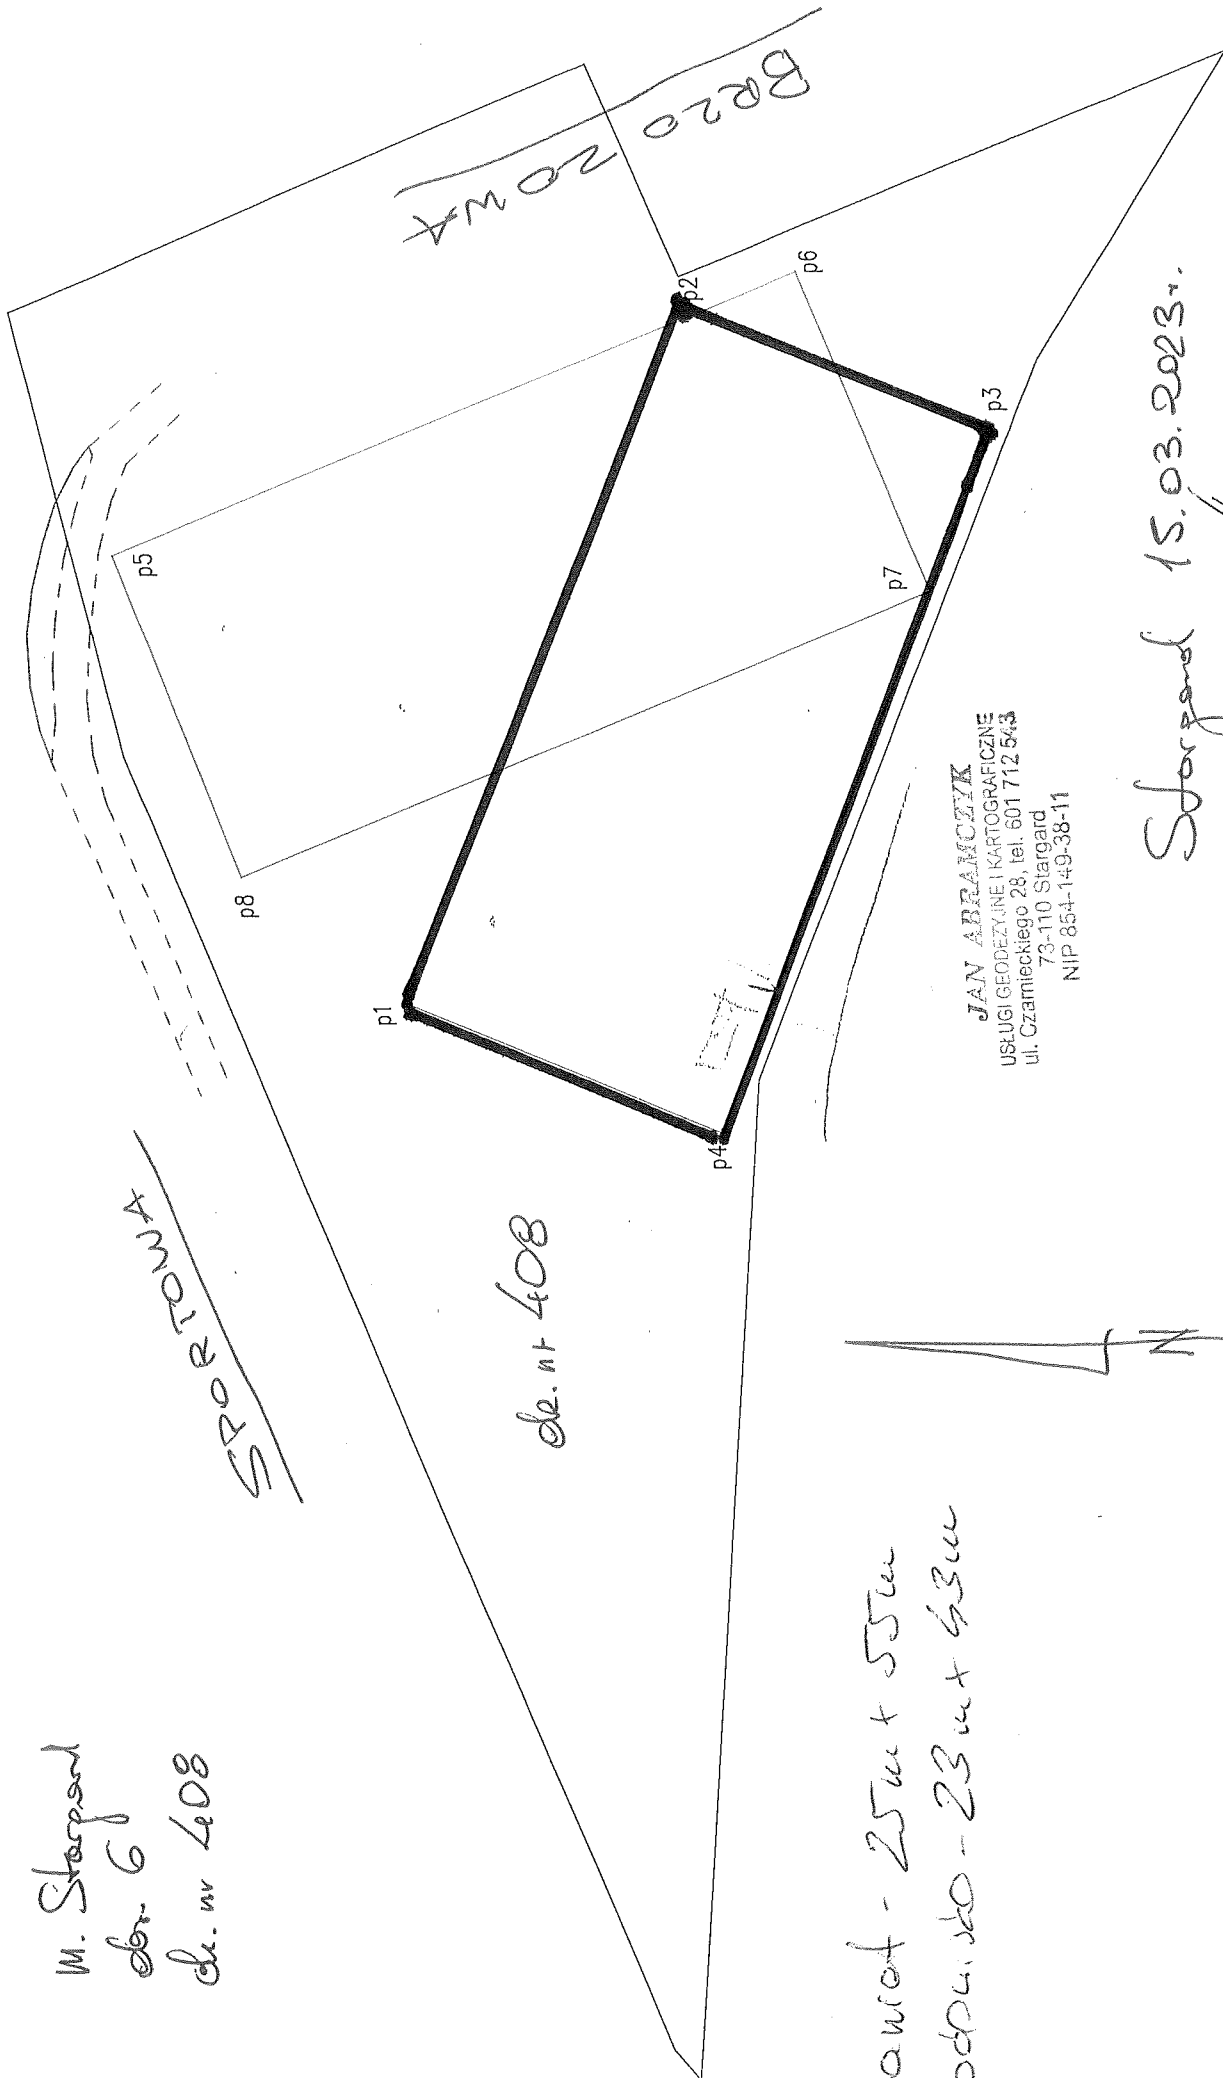

SZMIE TYCZENIA

M. Stargard
dn. 6
dz. nr 408

dz. nr 408

Nawiał - 25m + 55m
Łodowisko - 23m + 43m

JAN ABRAMCZYK
USŁUGI GEODEZYJNE I KARTOGRAFICZNE
ul. Czarnieckiego 28, tel. 601 712 543
73-110 Stargard
NIP 854-149-38-11

Stargard 15.03.2023r.

JAN ABRAMCZYK
Geodeta uprawniony
Nr uprawnień 4439