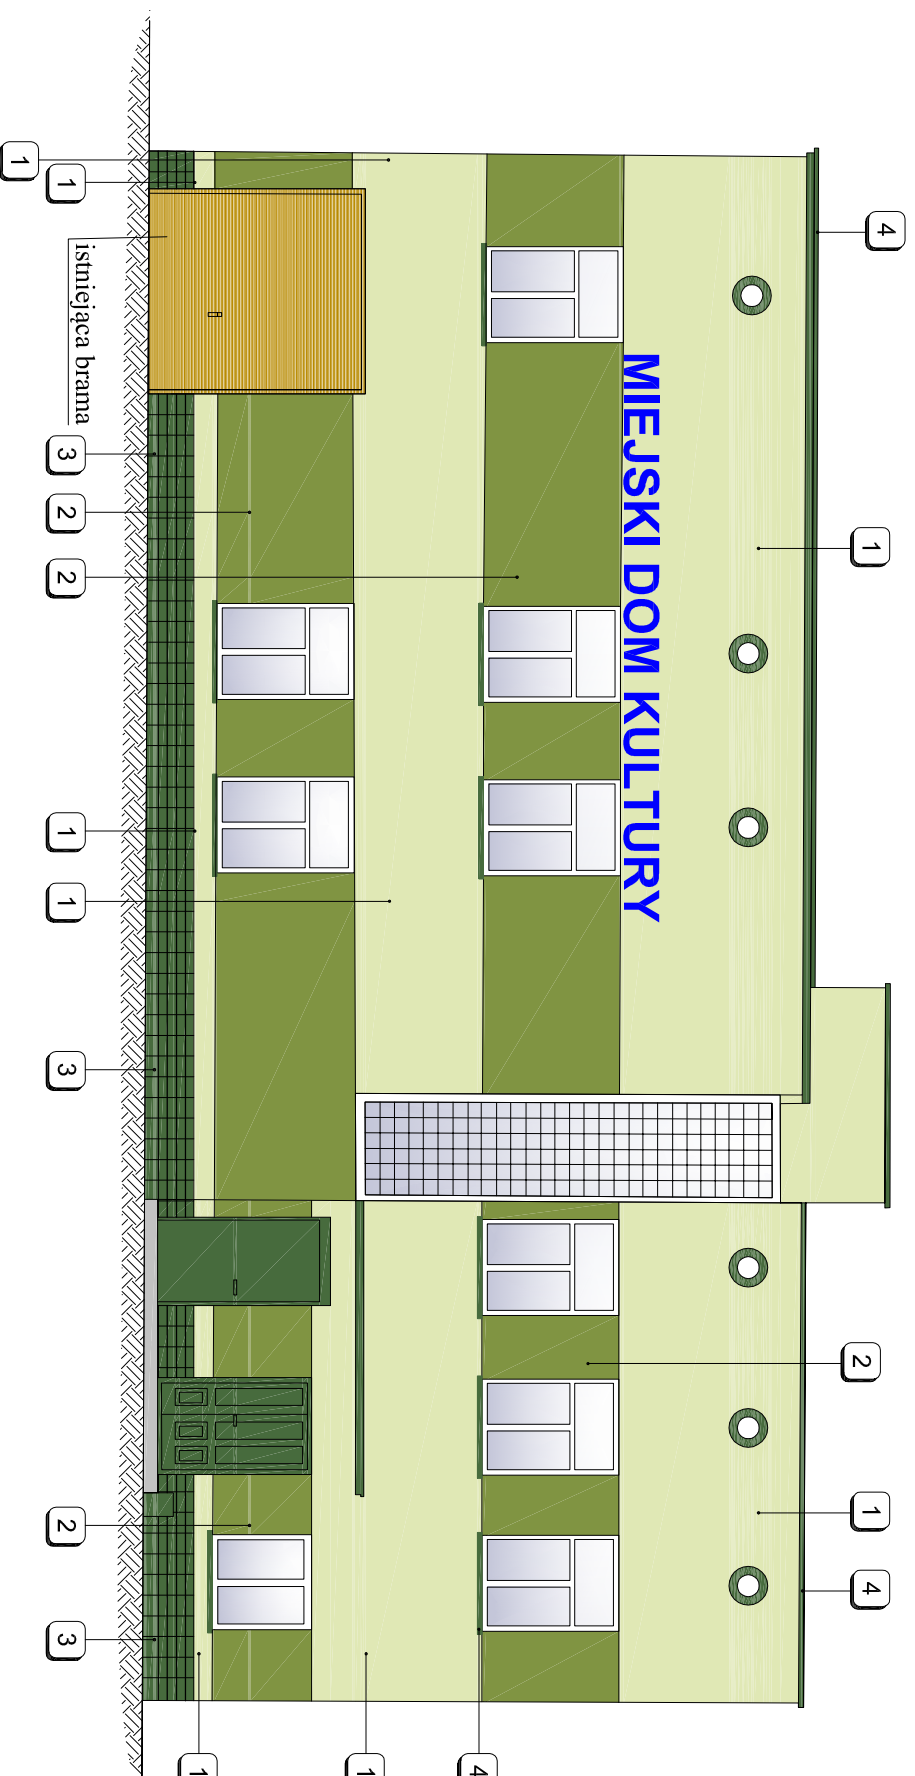

Elewacja zachodnia

skala 1:100

- 1  - Ściany : kolor zbliżony do RAL 1000
- 2  - Filarki Międzyokienne : kolor zbliżony do RAL 1020
- 3  - Cokół : kolor zbliżony do RAL 6003 (ciemna zieleń)
- 4  - Obróbki blacharskie, parapety, gzymsy , stolarka drzwiowa :kolor zbliżony do RAL 6003 (ciemna zieleń)

OBIEKT:	MIEJSKI DOM KULTURY W TURKU <i>ul. Kosciuszki 13, 62 - 700 Turek</i>	Skala:	PROJEKT BUDOWLANY
TEMAT:	TERMOMODERNIZACJA BUDYNKU MIEJSKIEGO DOMU KULTURY W TURKU	Brand:	Architektoniczno - Budowlana
INWESTOR:	GINNA MIEJSKA TUREK, 62-700 Turek, ul. Kaliska 59	Data:	08.2015
PROJEKTANT:	mgr inż. Piotr Ziętek upr.LOD/1253/PWOK/09	Skala:	1:100