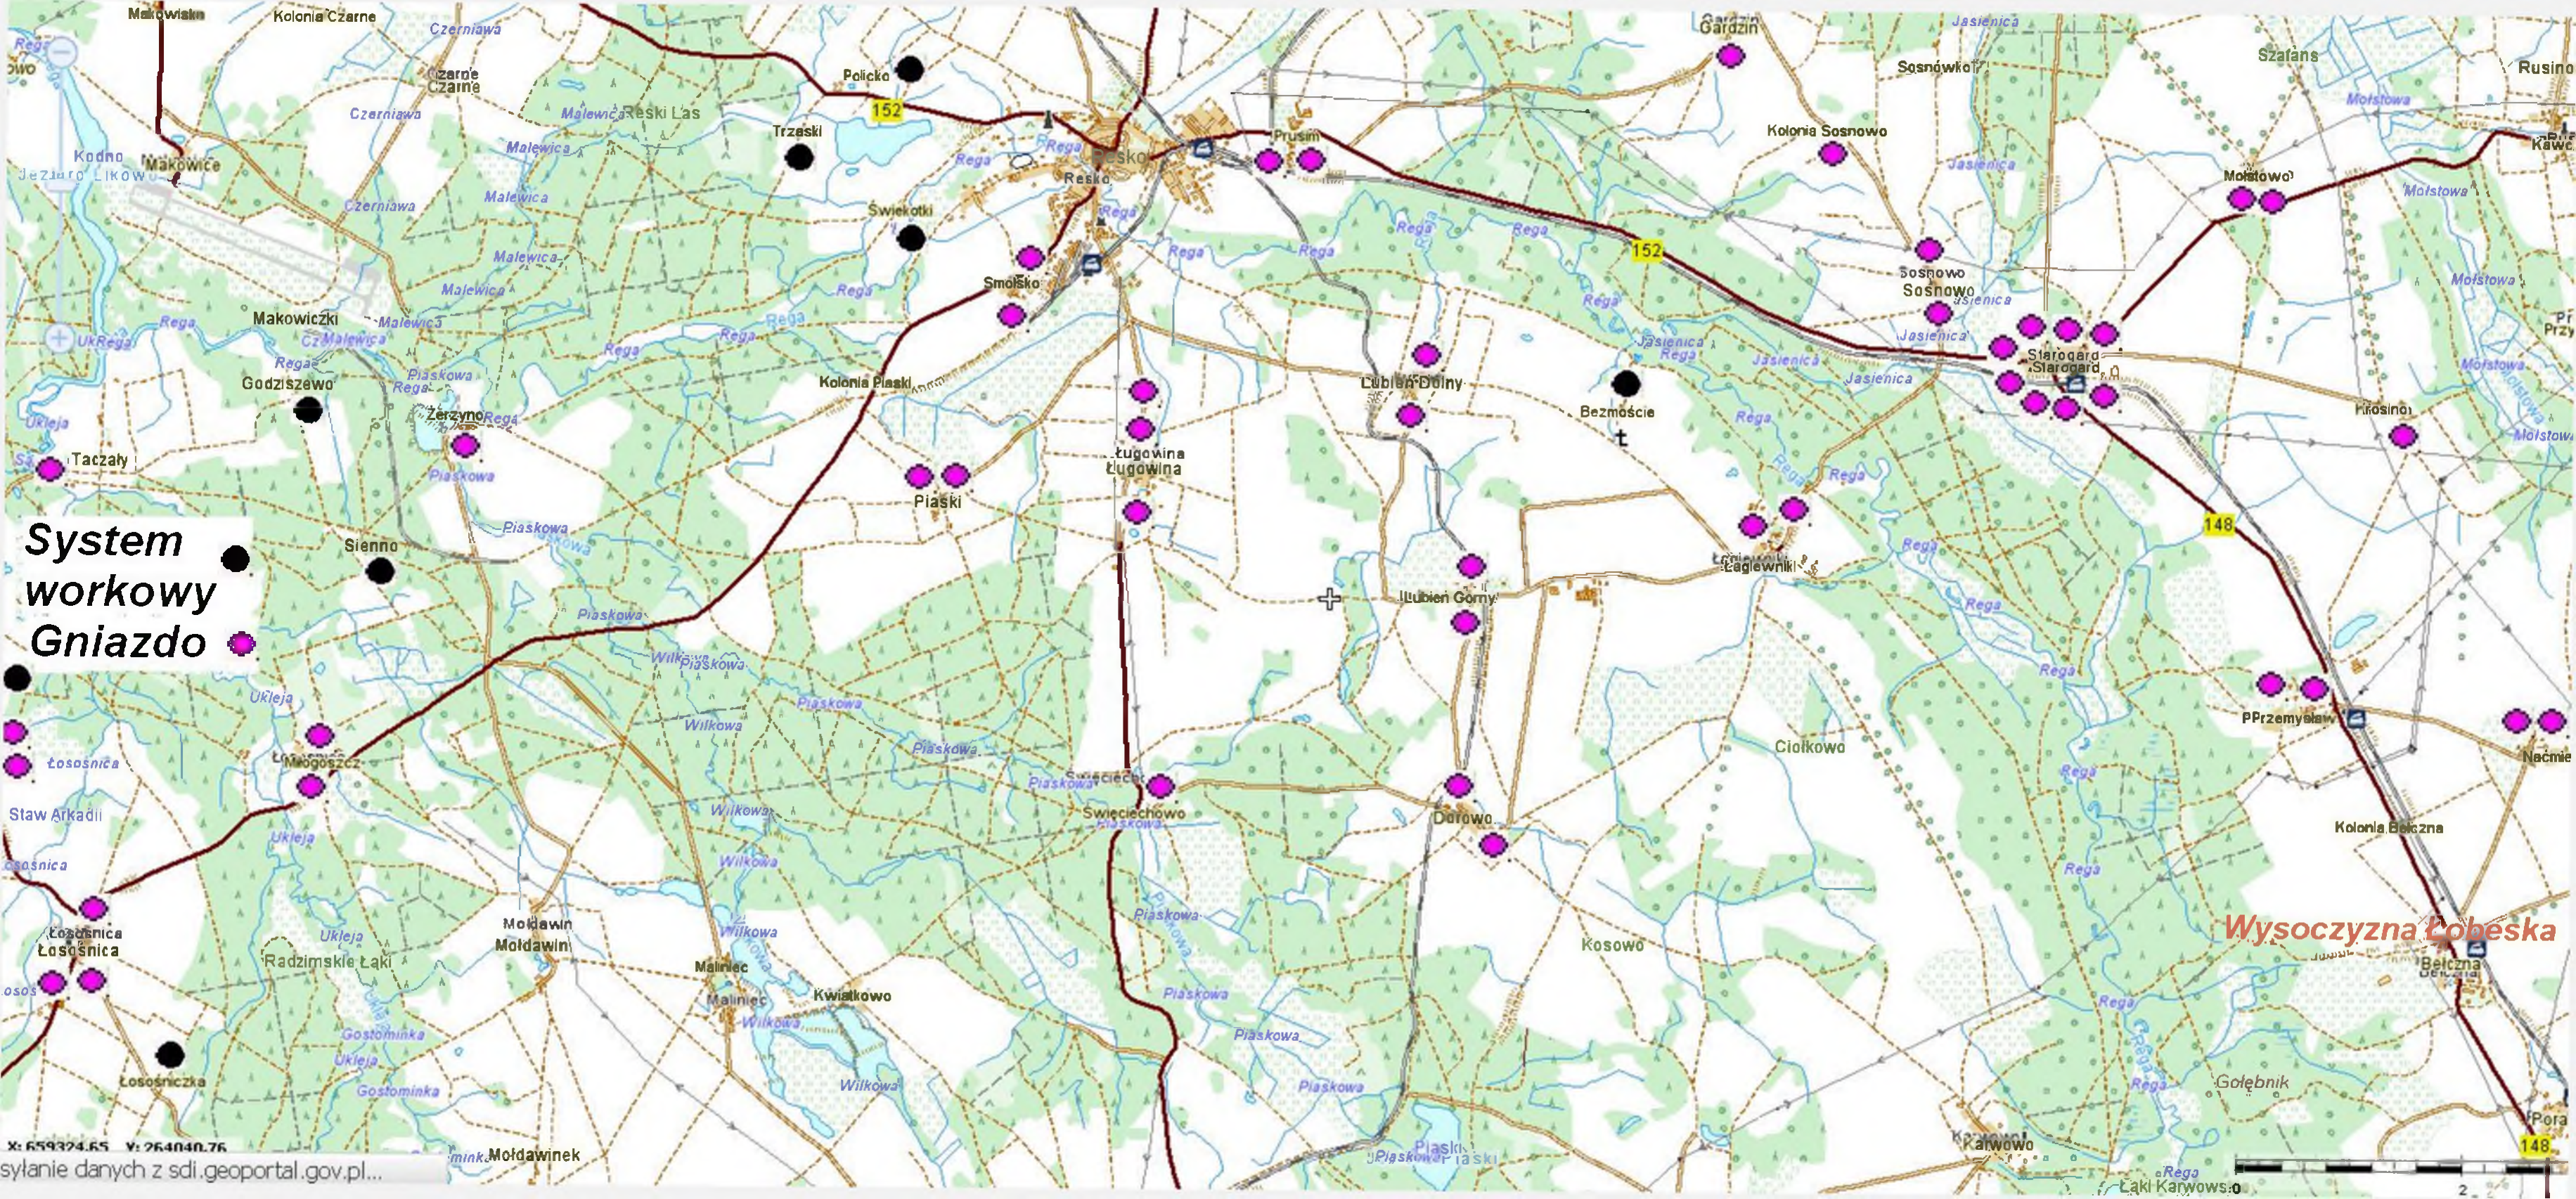

System workowy Gniazdo

System workowy
Gniazdo

Wysoczyzna Łobeska

X: 659374.65 Y: 264040.76

Wysłanie danych z sdi.geoportal.gov.pl...