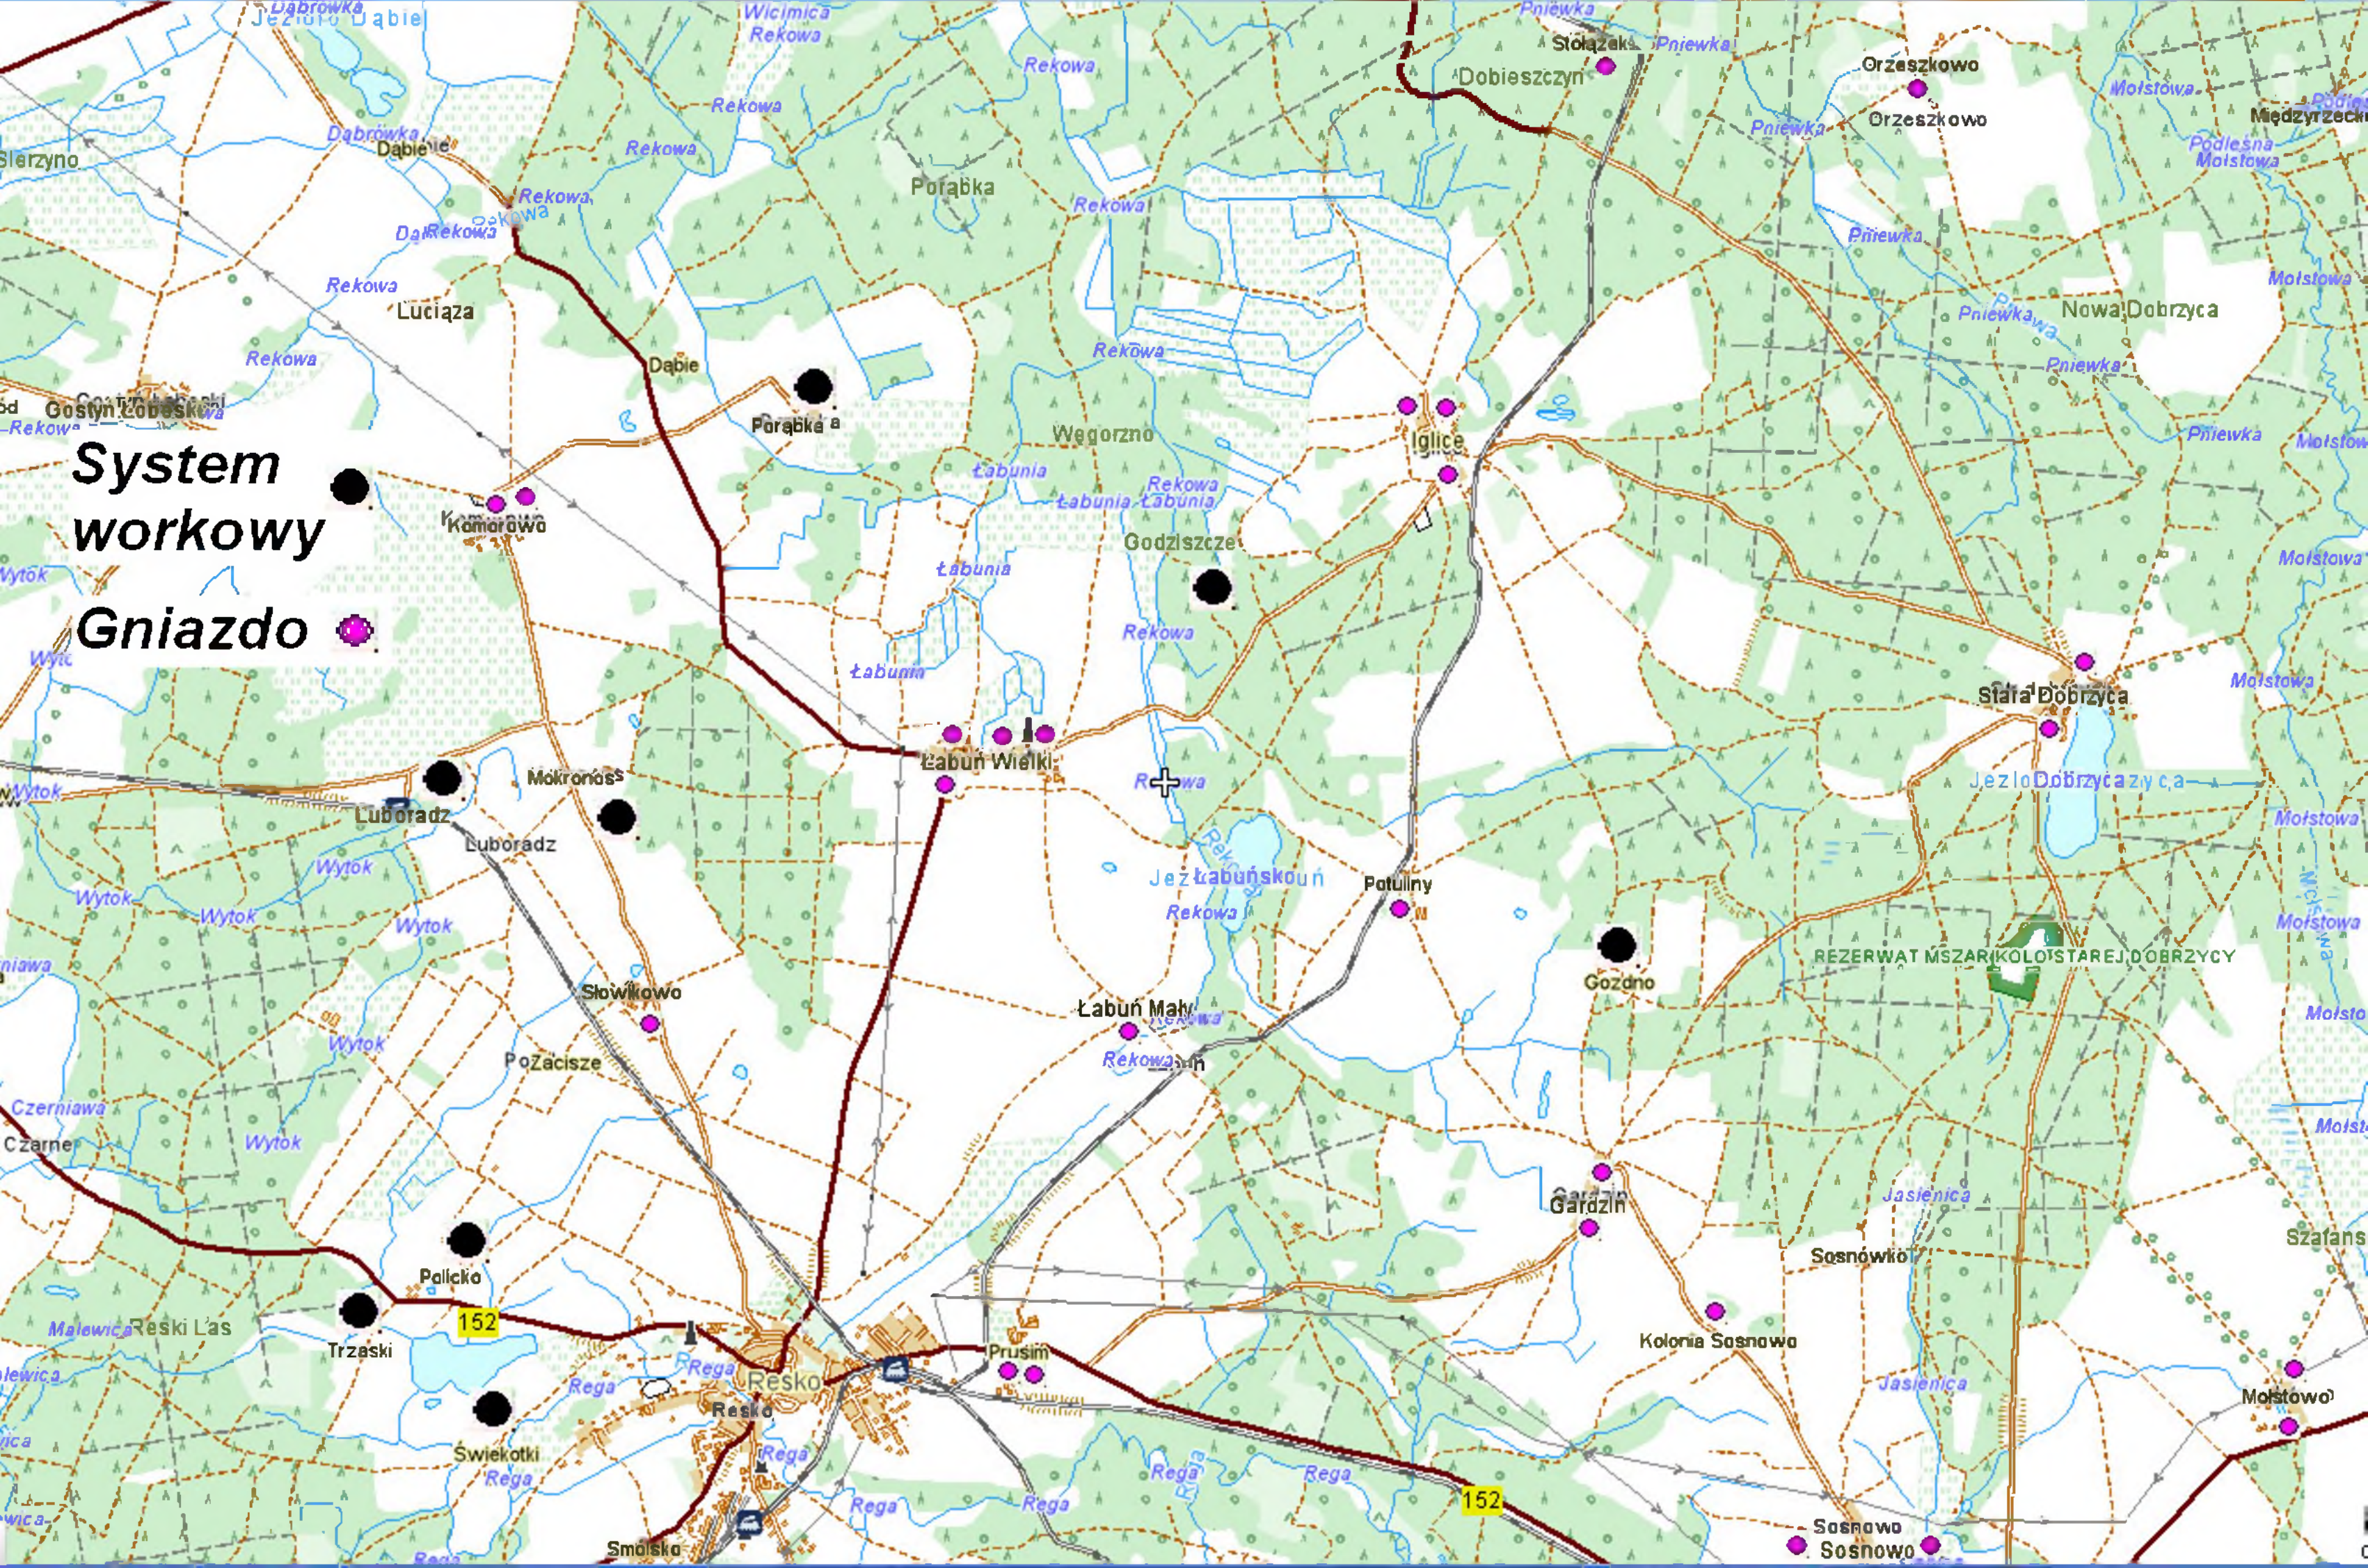

System workowy Gniazdo

System workowy
Gniazdo

Wysoczyzna Łobeska

X: 659374.65 Y: 264040.76

Wysłanie danych z sdi.geoportal.gov.pl...