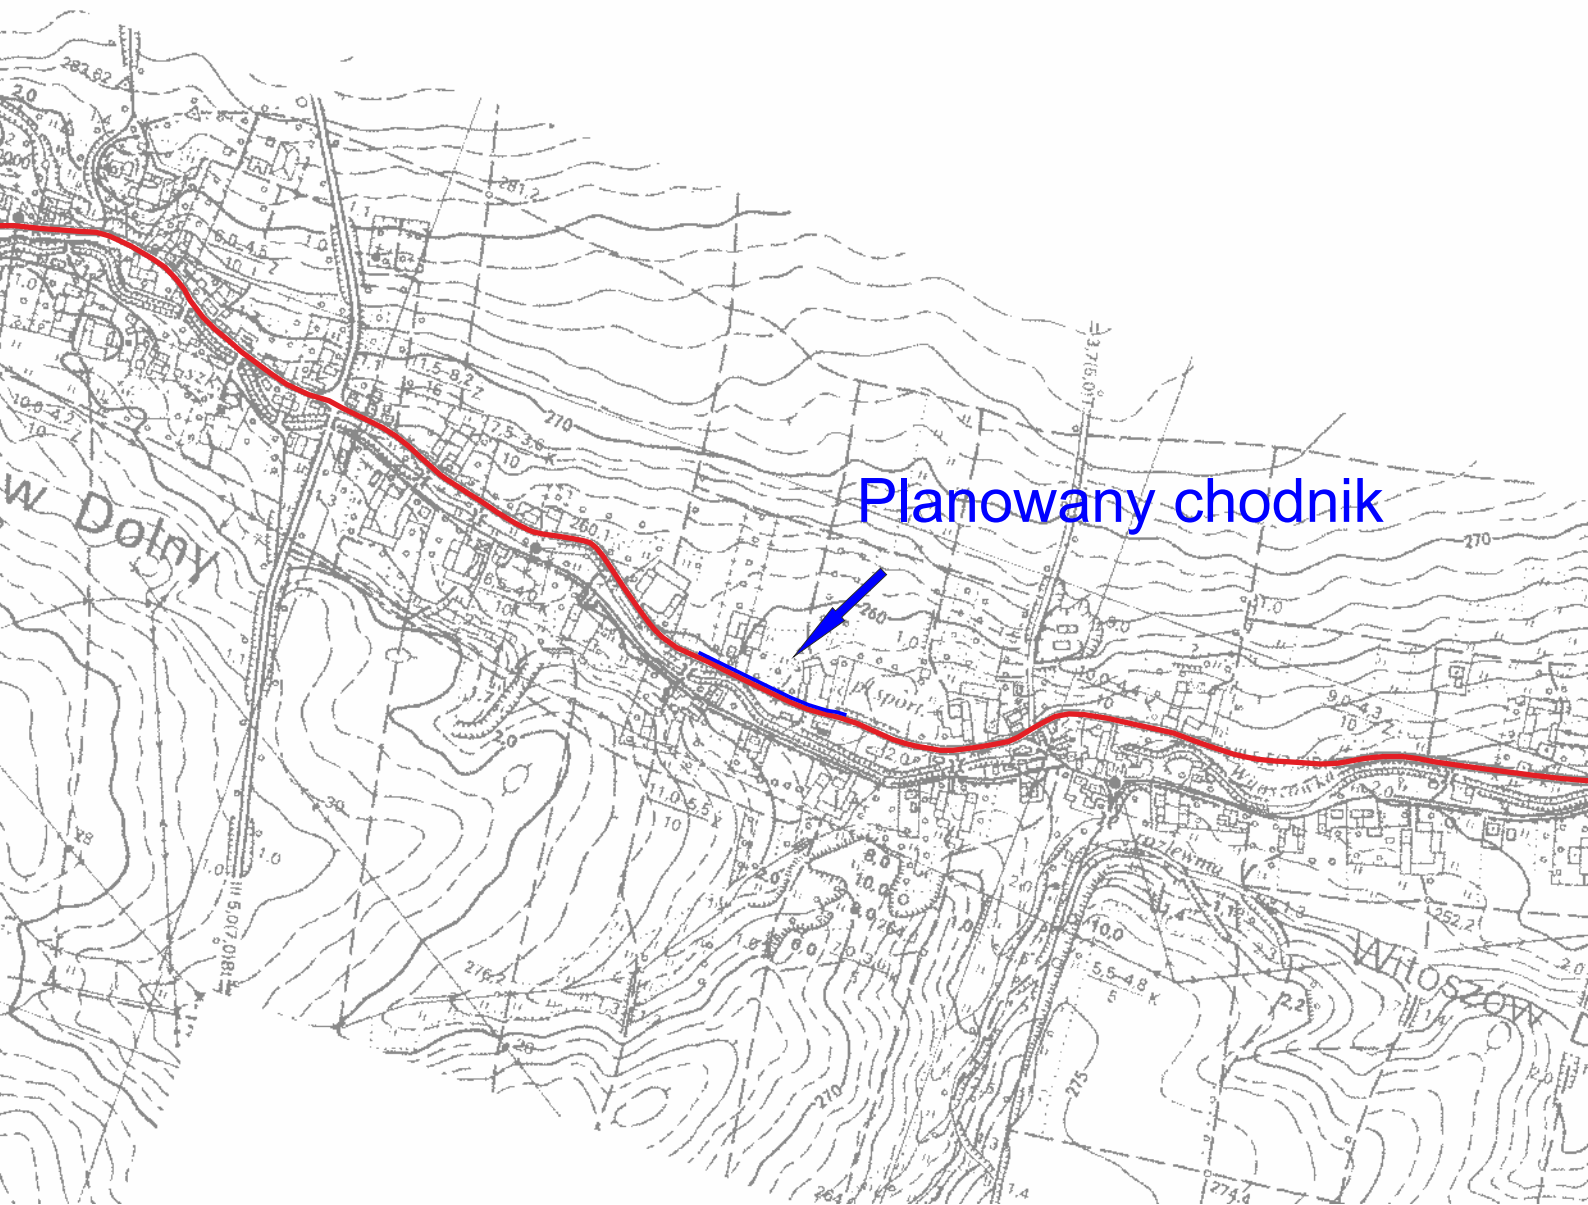

# SŁUŻBA DROGOWA

Powiatu Świdnickiego  
ul. Powstańców 12  
58-140 Jaworzyna Śląska

Plan orientacyjny

Droga powiatowa nr 3396D

Skala 1 :10 000