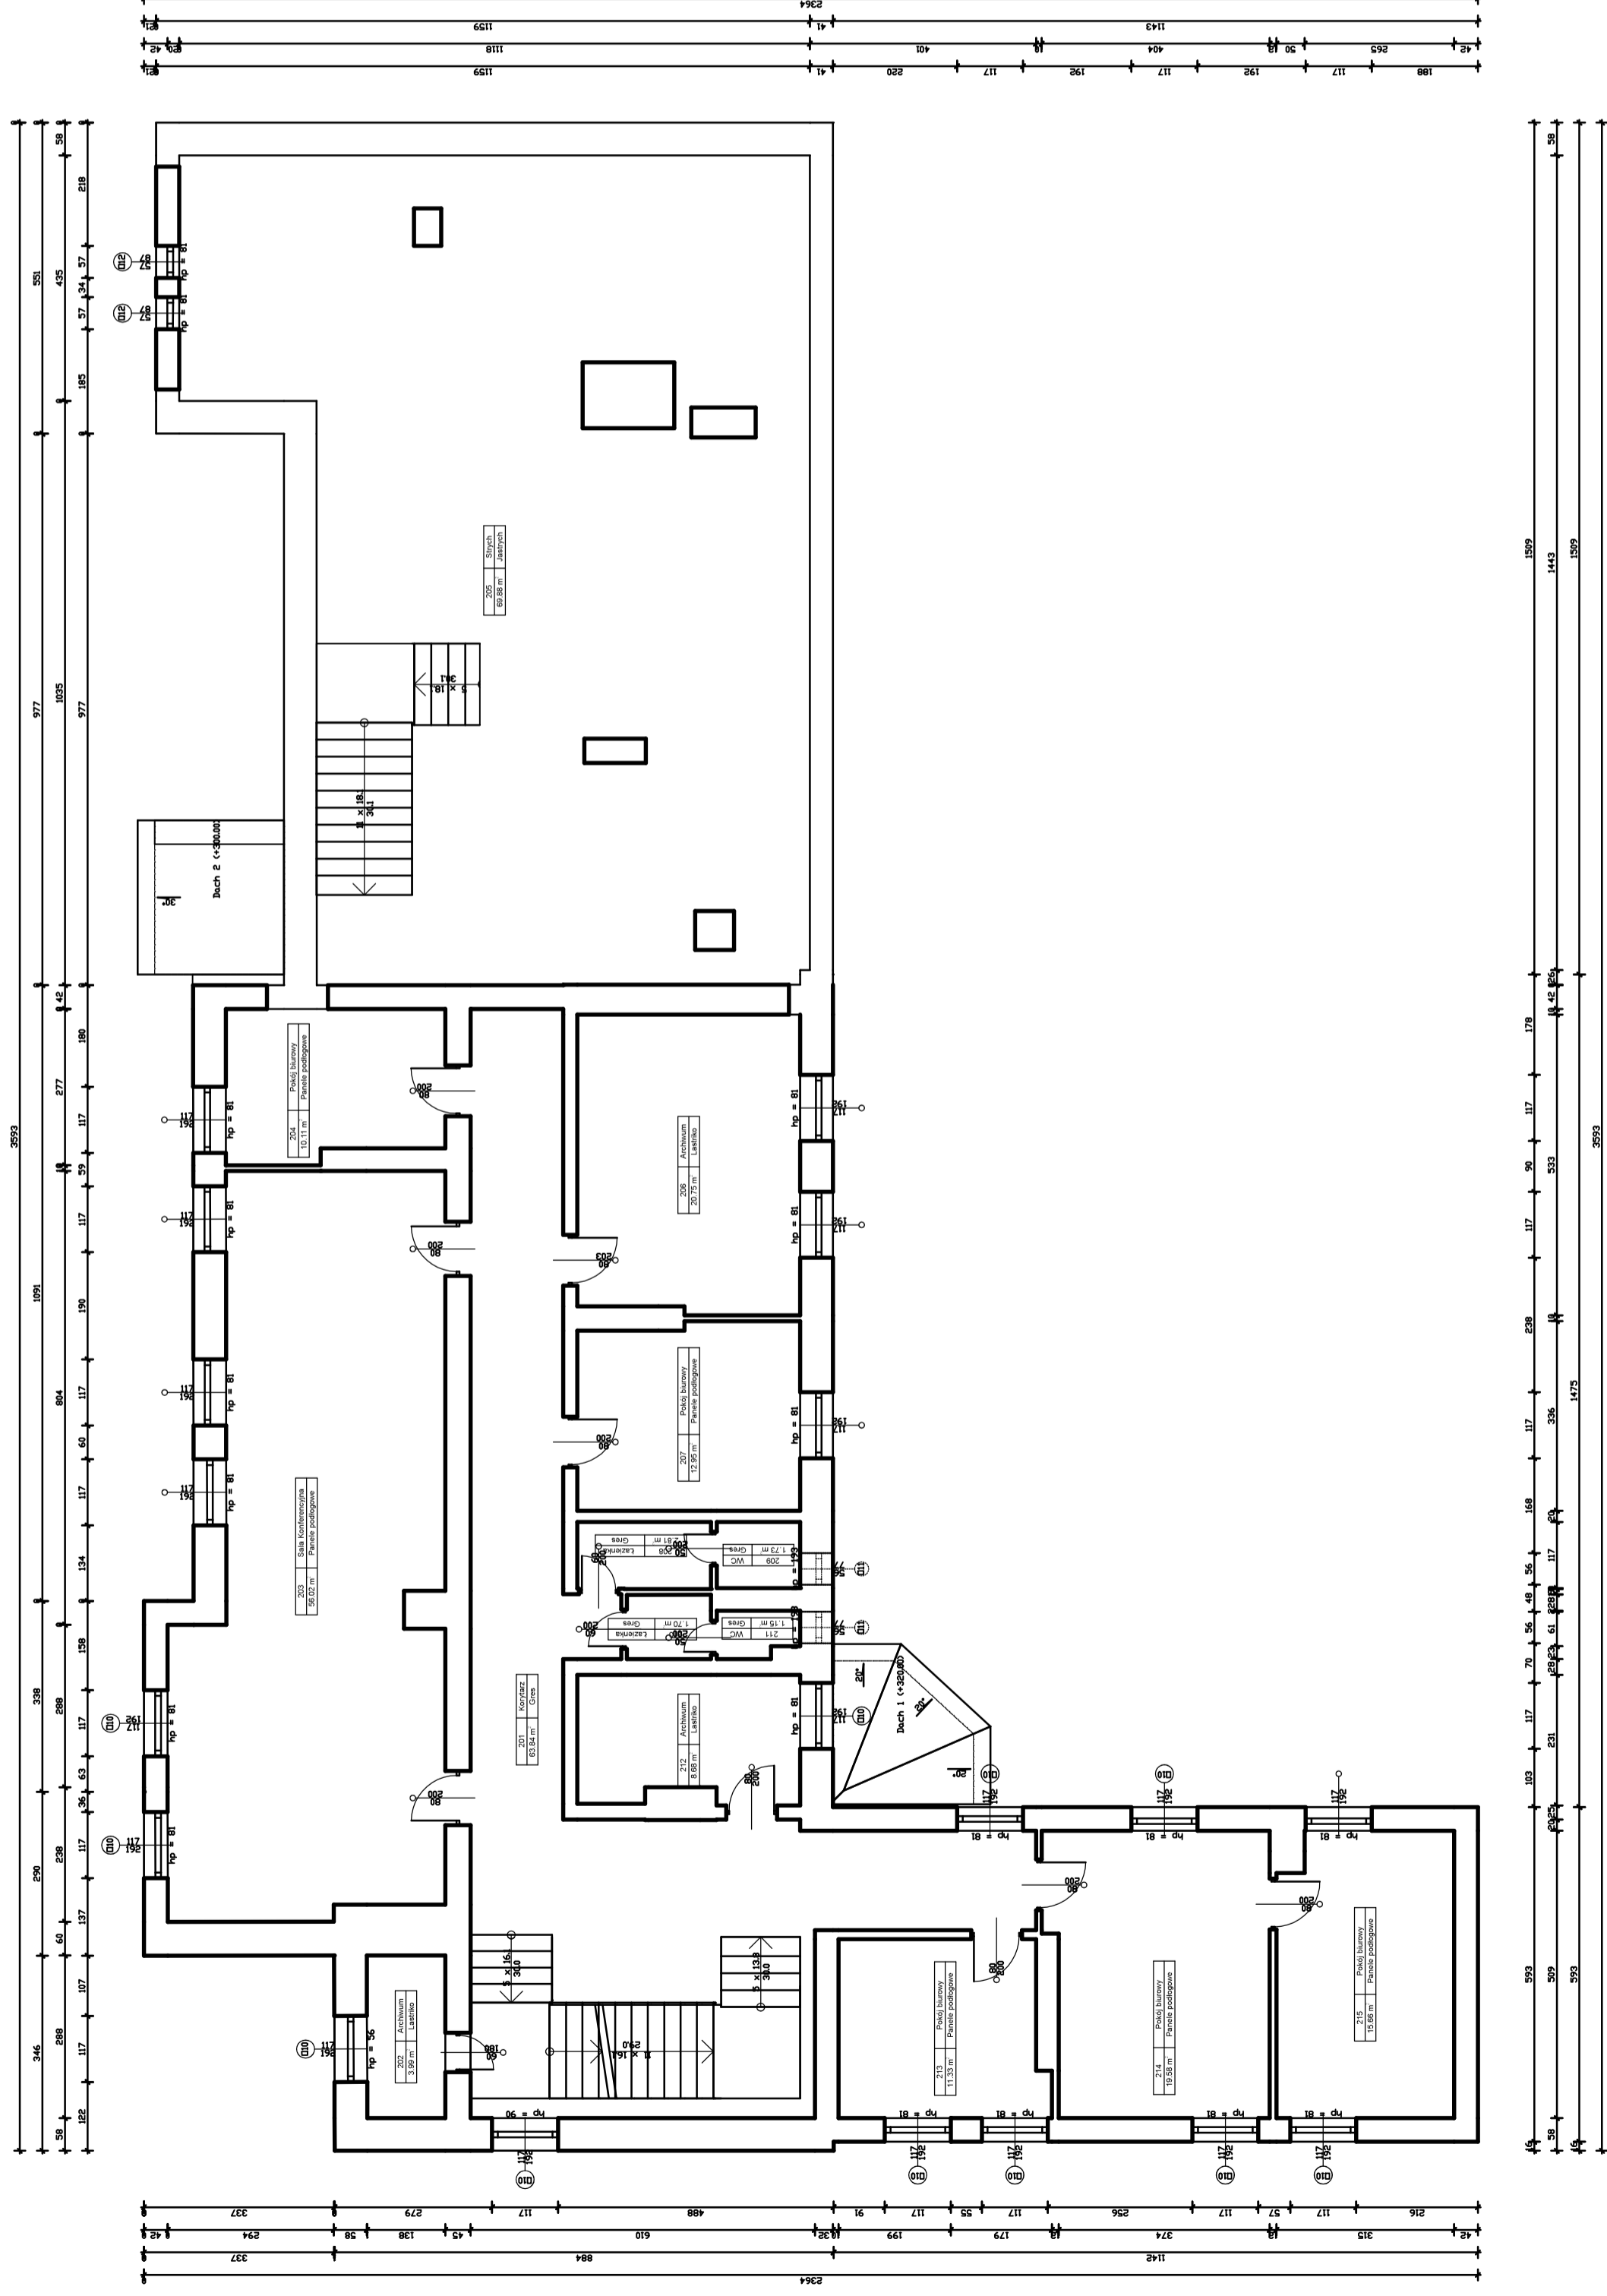

RZUT II PIĘTRA

skala 1:100

Wykaz pomieszczeń: Budynek - II PIĘTRO

Nr	Nazwa pomieszczenia	Pow. użytkowa
201	Kuchnia	63.84 m ²
202	Archiwum	3.99 m ²
203	Sala Konferencyjna	56.02 m ²
204	Pokój biurowy	10.11 m ²
205	Słuch	69.88 m ²
206	Archiwum	20.75 m ²
207	Pokój biurowy	12.95 m ²
208	Łazienka	2.81 m ²
209	WC	1.72 m ²
210	Łazienka	1.70 m ²
211	WC	1.15 m ²
212	Archiwum	8.68 m ²
213	Pokój biurowy	11.33 m ²
214	Pokój biurowy	19.66 m ²
215	Pokój biurowy	15.66 m ²
Razem		300.18 m ²