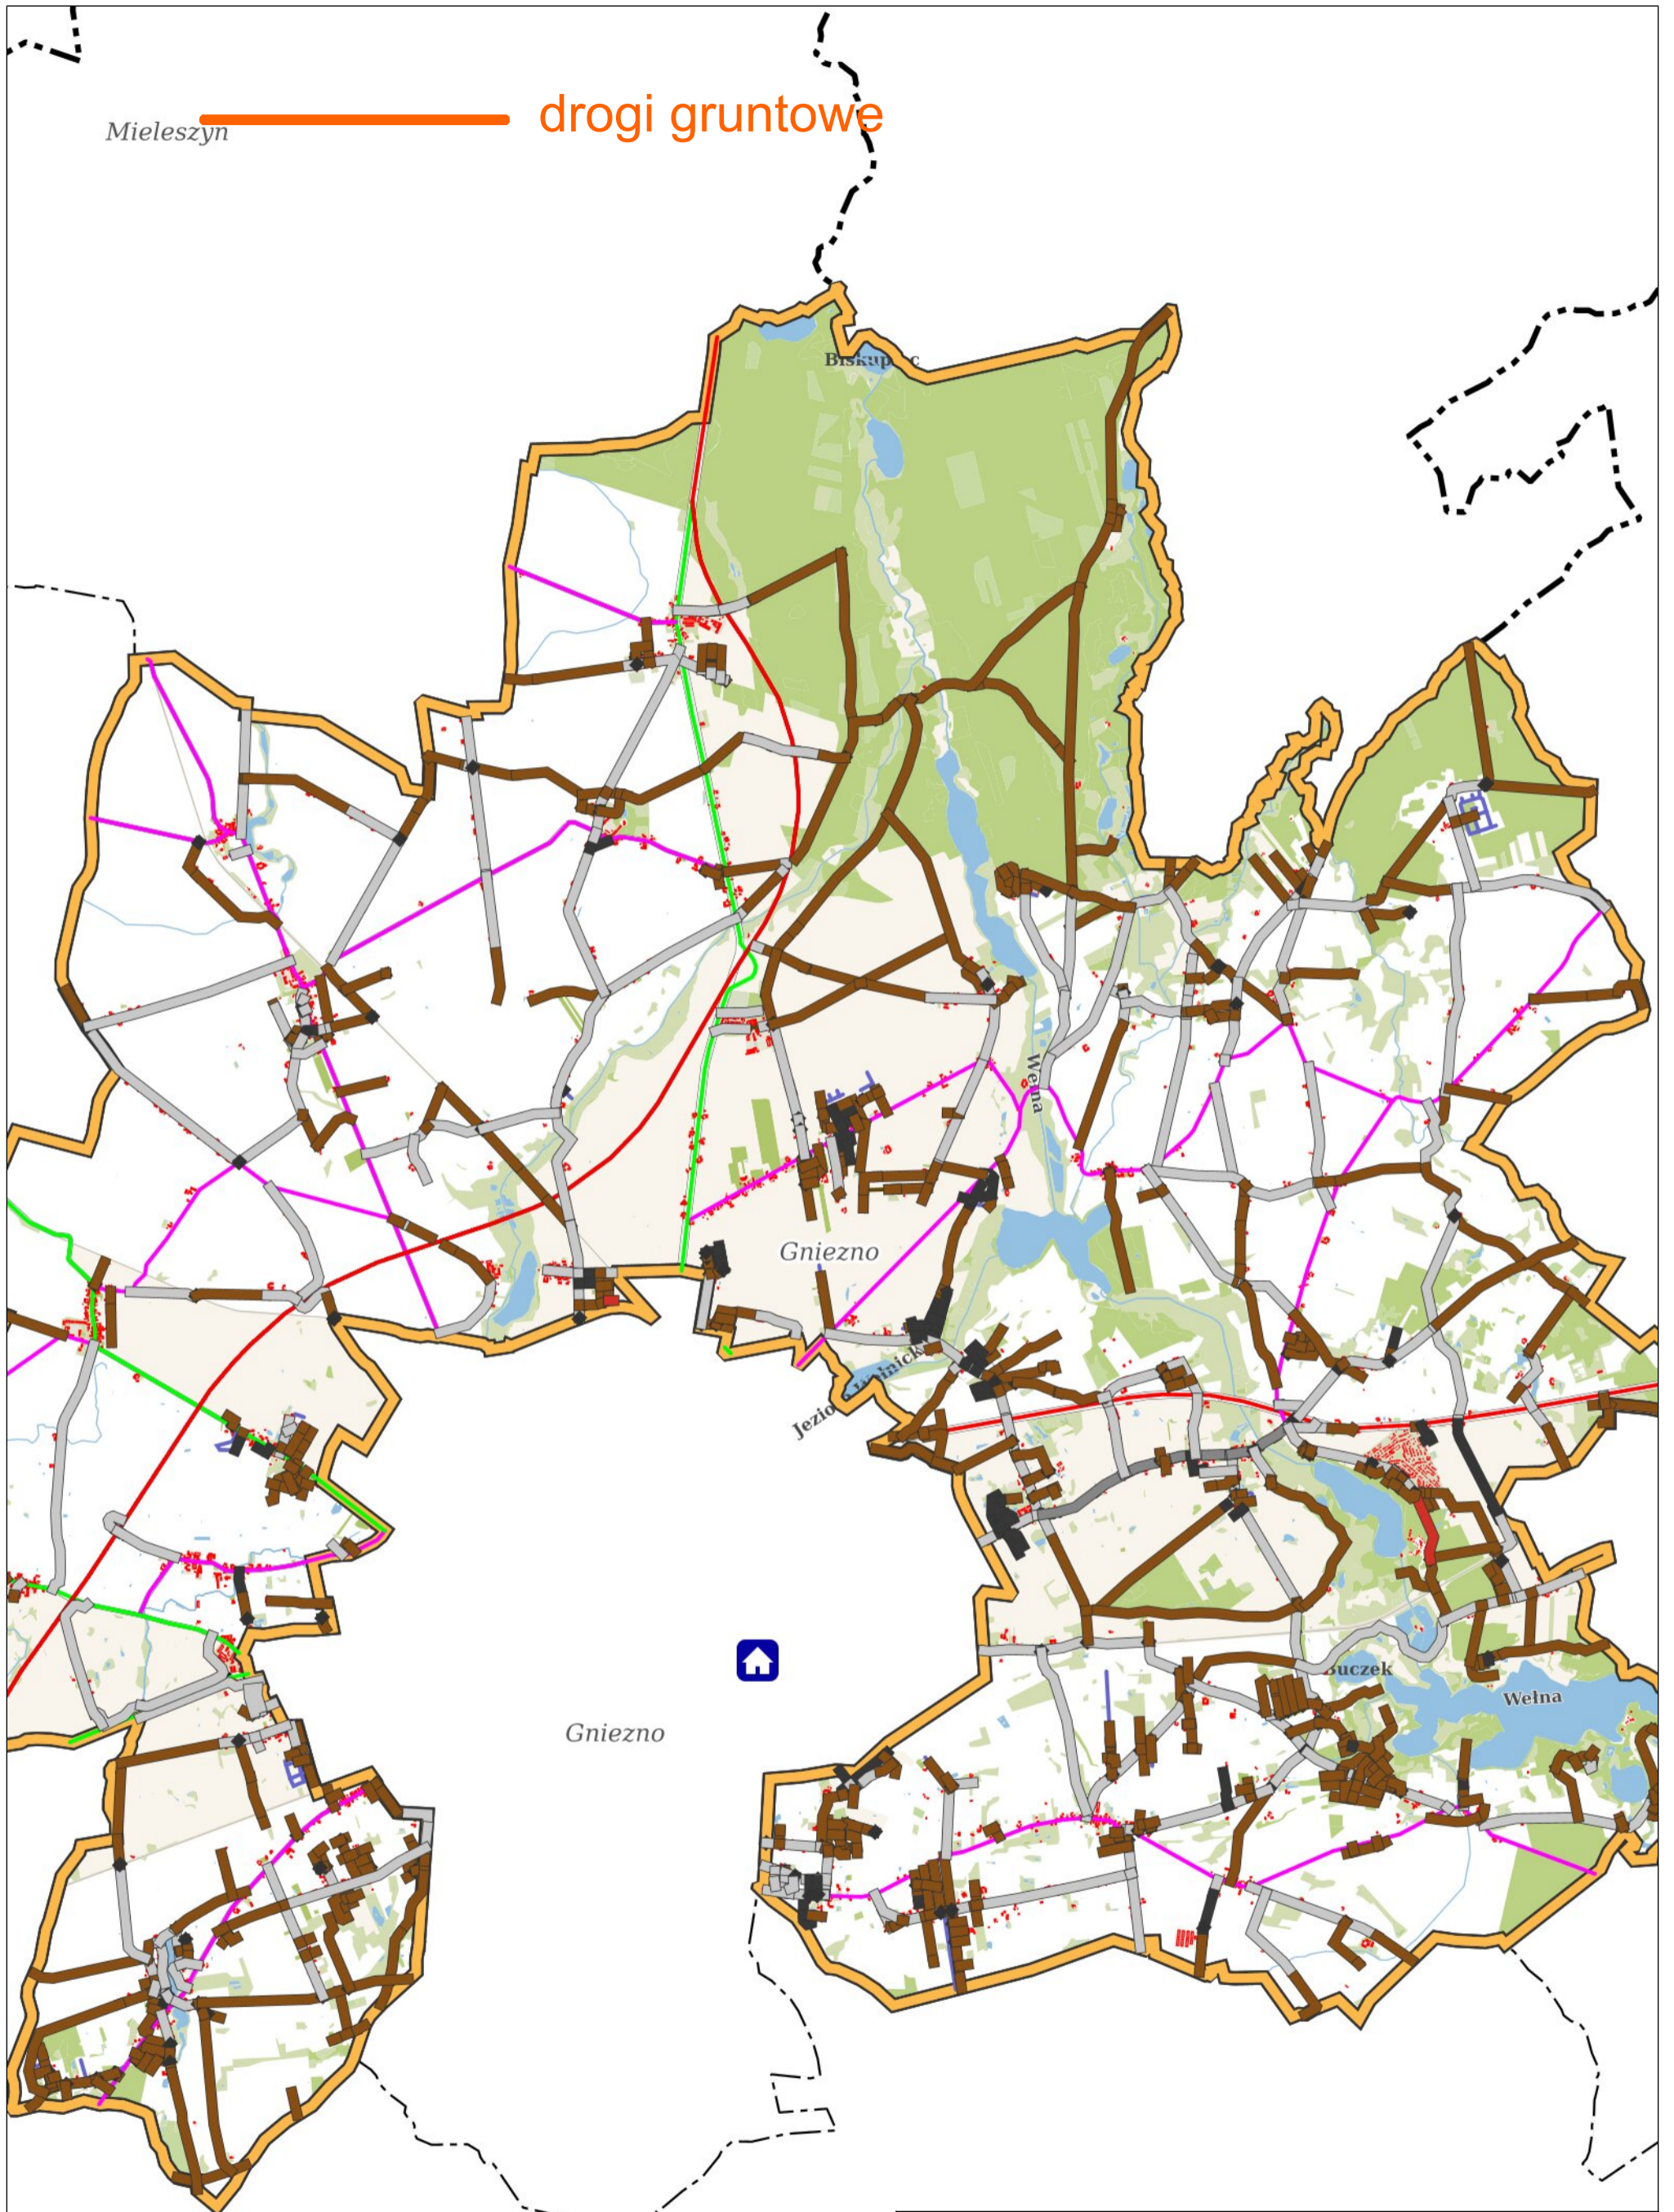

Mieleszyn

drogi gruntowe

LP-Portal® - Gmina Gniezno

Podgląd mapy wygenerowany przez portal: <https://gminagniezno.lp-portal.pl/>
Copyright © Lehmann+Partner POLSKA Sp. z o.o. www.lehmann-partner.pl

Wygenerował: **Mateusz Bara**

Data generacji: **2024-06-28** [11:46:35]

Skala: **1:60000**

Format: **A3** (150 dpi)

Strona: **1/1**