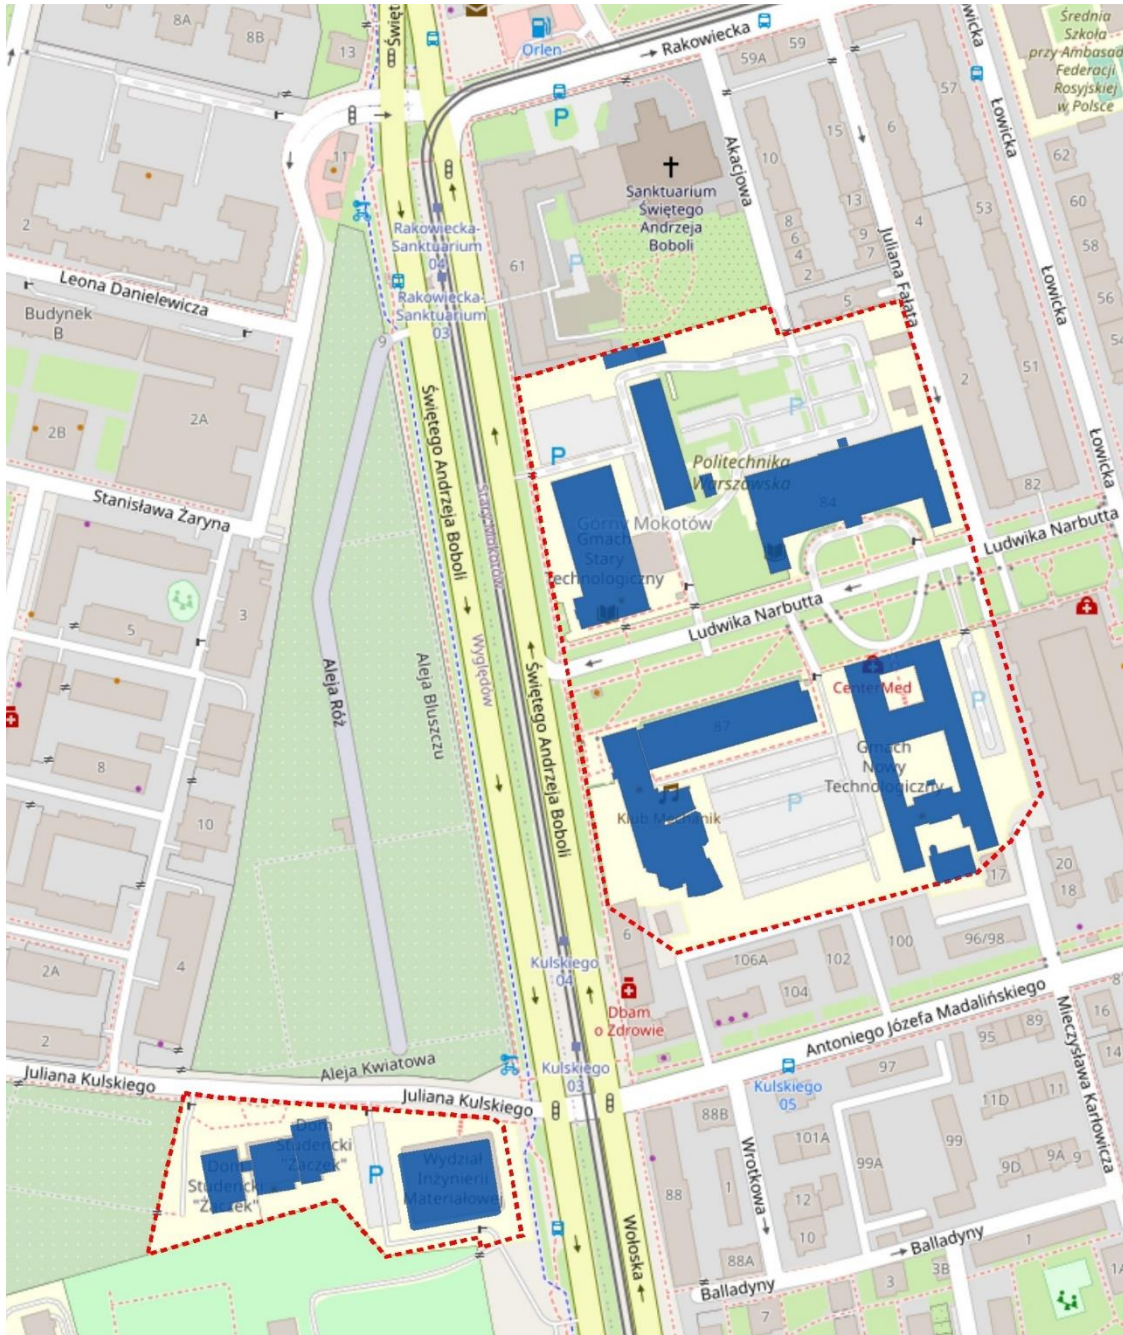

**Gmach Elektroniki, ul. Nowowiejska 15/19**

Gmach Inżynierii Lądowej, Al. Armii Ludowej 16

Budynek Wydziału Administracji i Nauk Społecznych, ul. Noakowskiego 18/20

Gmach Biurowy, ul. Noakowskiego 18/20

Gmach Wydziału Architektury, ul. Koszykowa 55

**Gmach Centrum Zarządzania Innowacjami i Transferem Technologii (CZiTT), ul. Rektorska 4**

Budynek Stołówki Studenckiej, ul. Rektorska 2

## 2) Teren Południowy