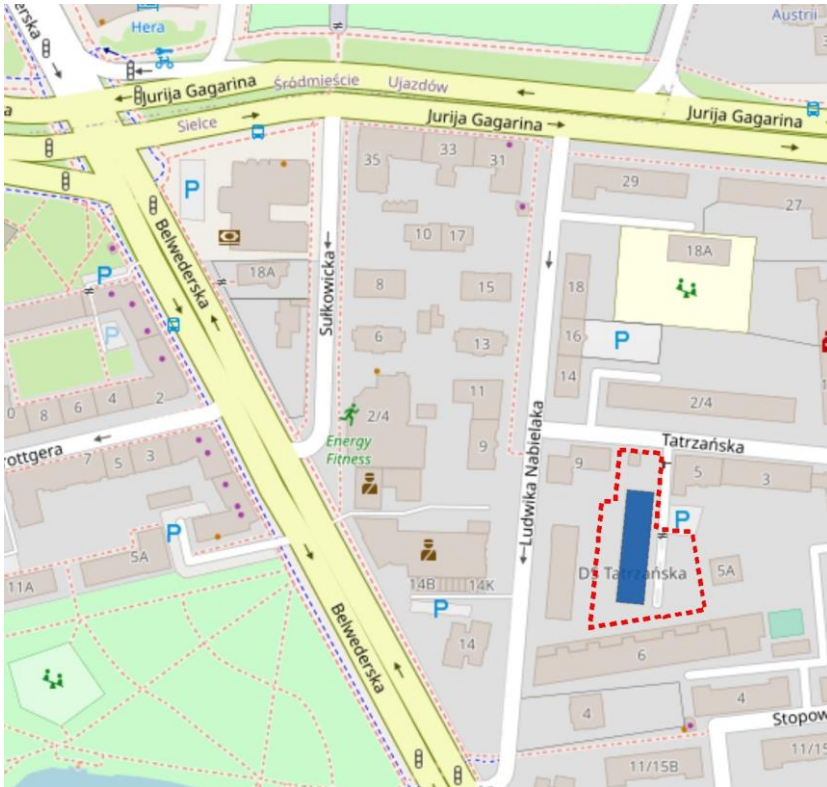

5) DS Tatrzańska

DS Tatrzańska, ul. Tatrzańska 7a