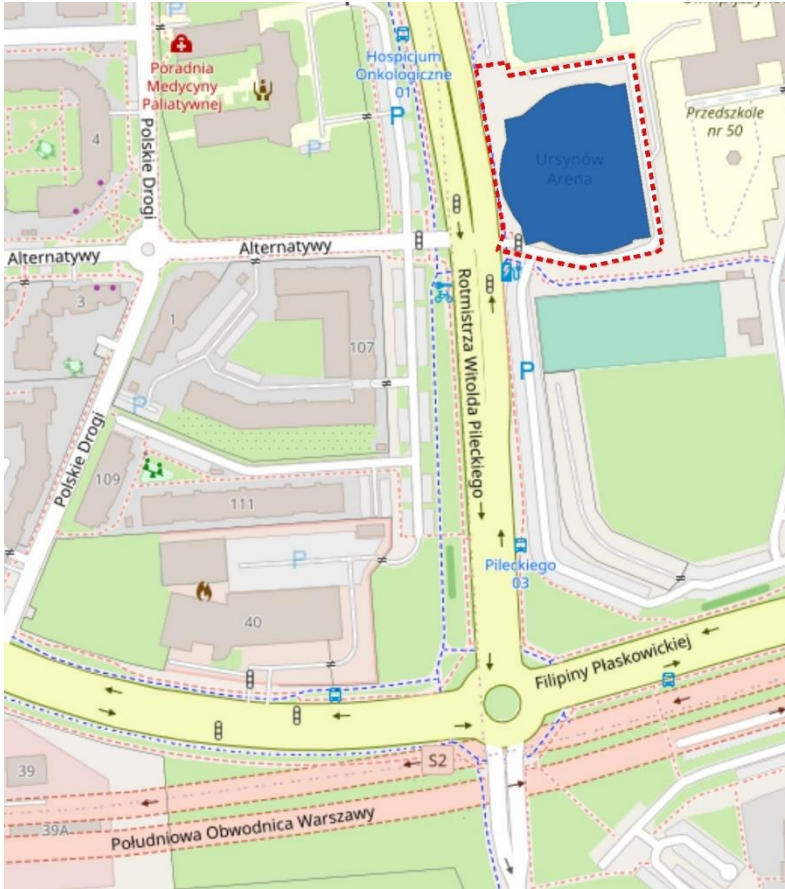

9) Hala Neckermann AZS Politechniki Warszawskiej

Hala widowiskowo-sportowa "Arena Ursynów", ul. Pileckiego 122