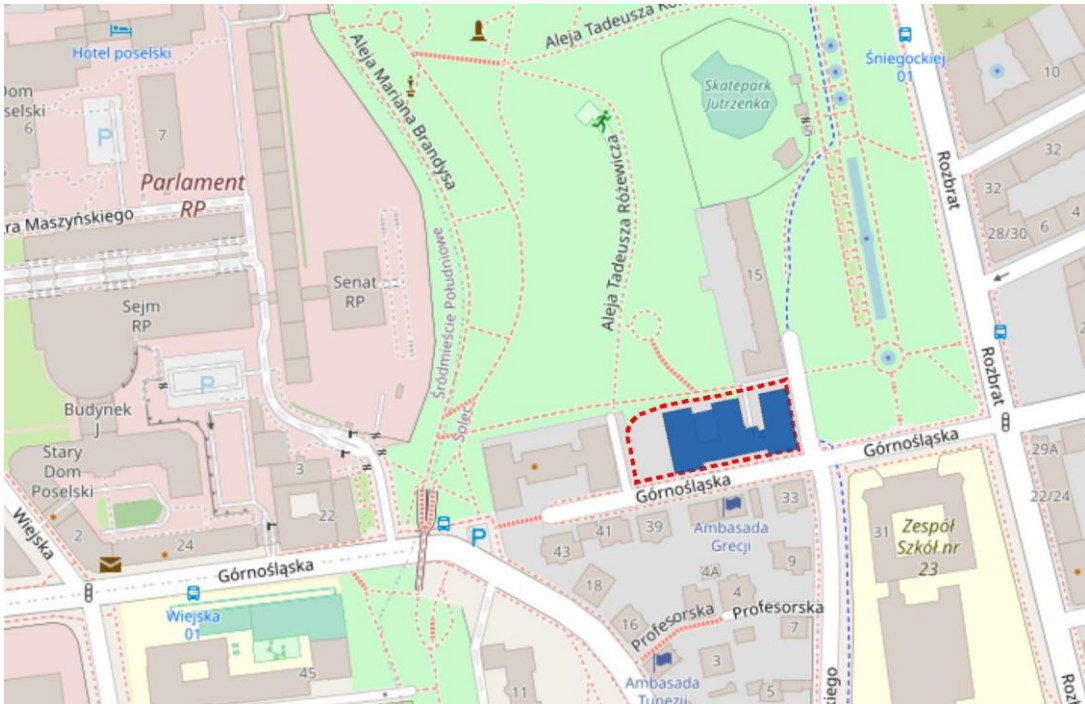

DS. Sezam, ul. Górnosłaska 14