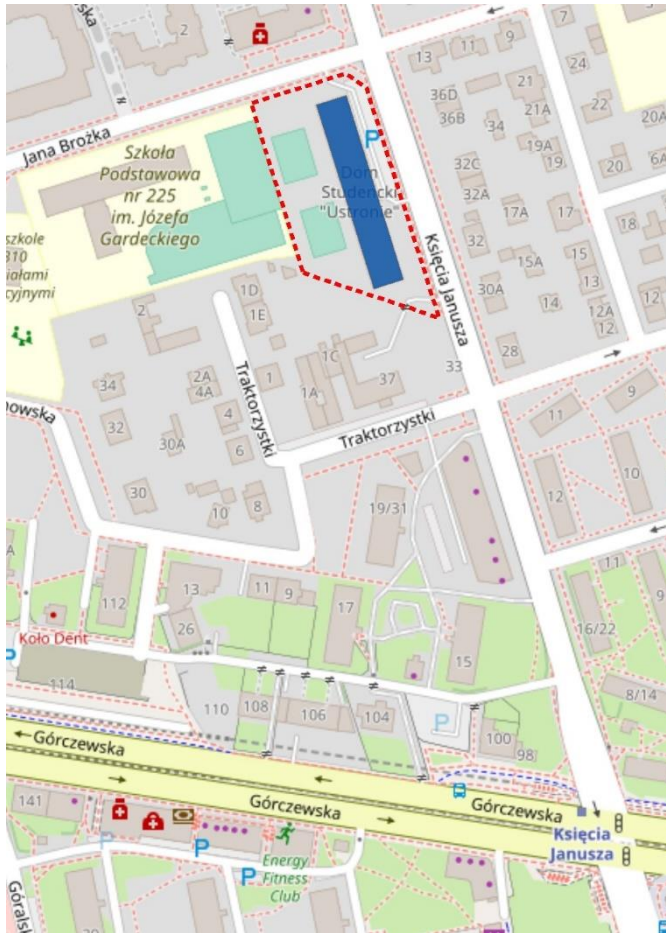

6) DS Ustronie

DS Ustronie, ul. Księcia Janusza 39

7) DS. Sezam