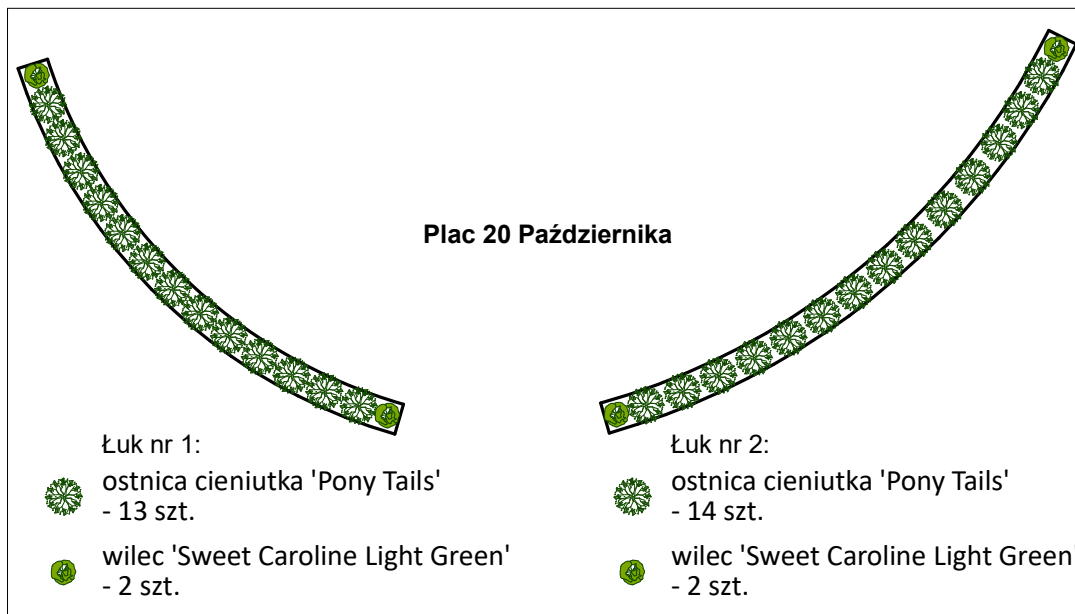

SCHEMAT SADZENIA ROŚLIN W DONICACH NASADZENIA LETNIE 2022

pl. 20 Października 1 w Mosinie
- przed wejściem głównym do Urzędu Miejskiego
- 7 szt. donic prostokątnych

rozplenica japońska 'Hameln' - 3 szt. / jedna donica
wilec 'Sweet Caroline Light Green' - 4 szt. / jedna donica

pl. 20 Października 1 w Mosinie
- przy wejściu bocznym do Urzędu Miejskiego
- 2 szt. donic prostokątnych

rozplenica japońska 'Hameln' - 3 szt. / jedna donica
wilec 'Sweet Caroline Light Green' - 4 szt. / jedna donica

targowisko - wzdłuż promenady
- 6 szt. donic prostokątnych

rozplenica japońska 'Hameln' - 3 szt. / jedna donica

Trawnik

Budynek Urzędu Miejskiego