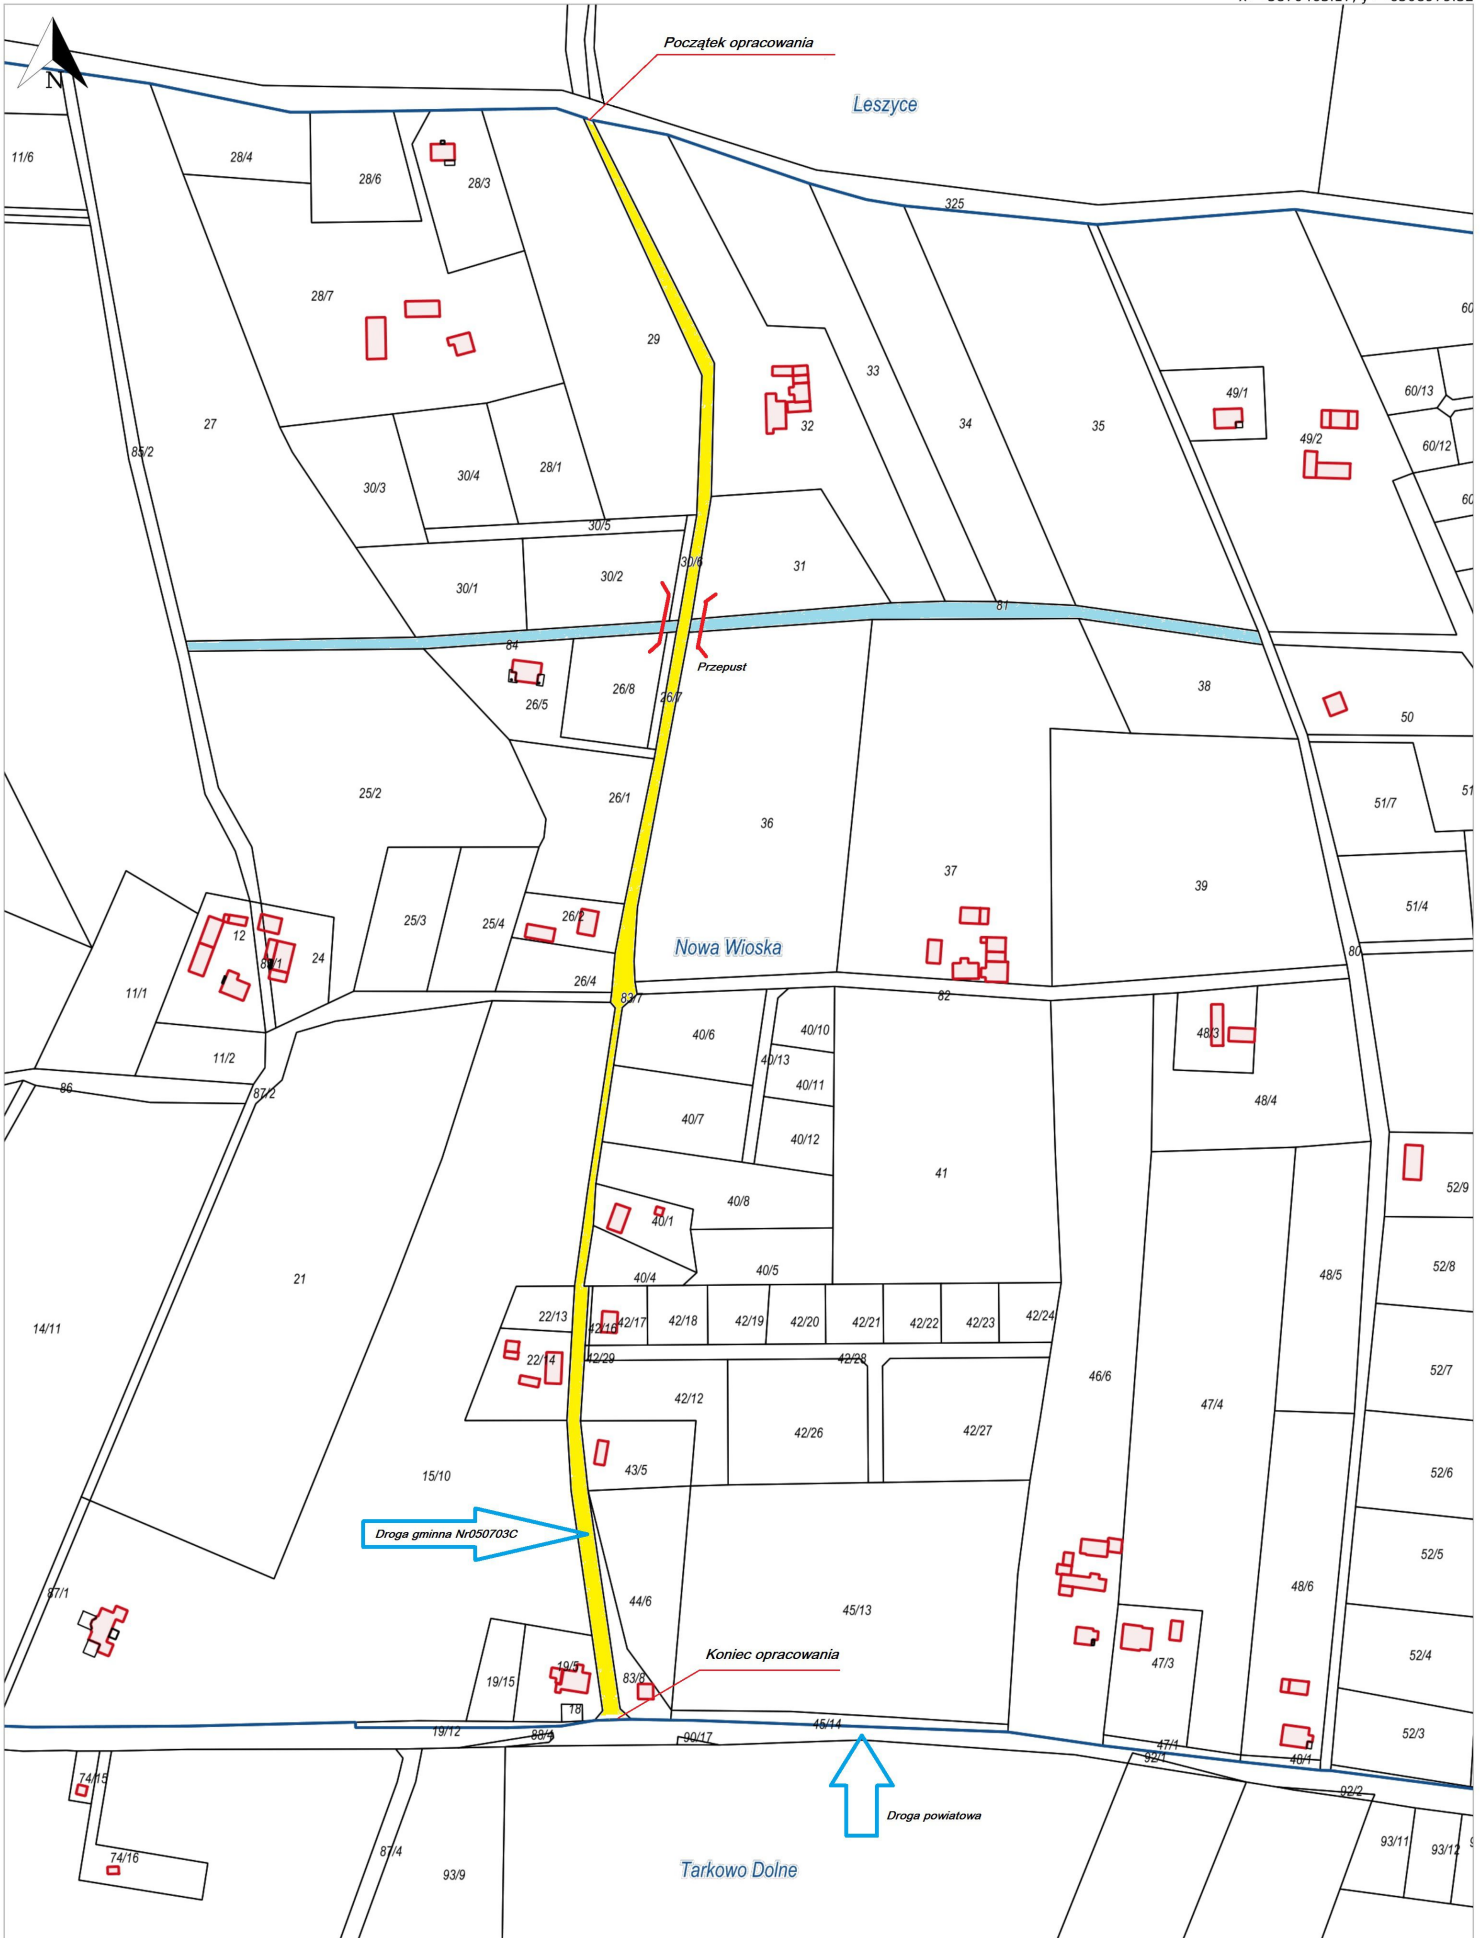

Droga gminna nr 050703C w Nowej Wiosce odcinek dł. 0,875 km

skala 1: 2 000
układ współrzędnych 2000 strefa 6 (18°)

x = 5870463.17, y = 6508979.32

x = 5869434.47, y = 6508201.80