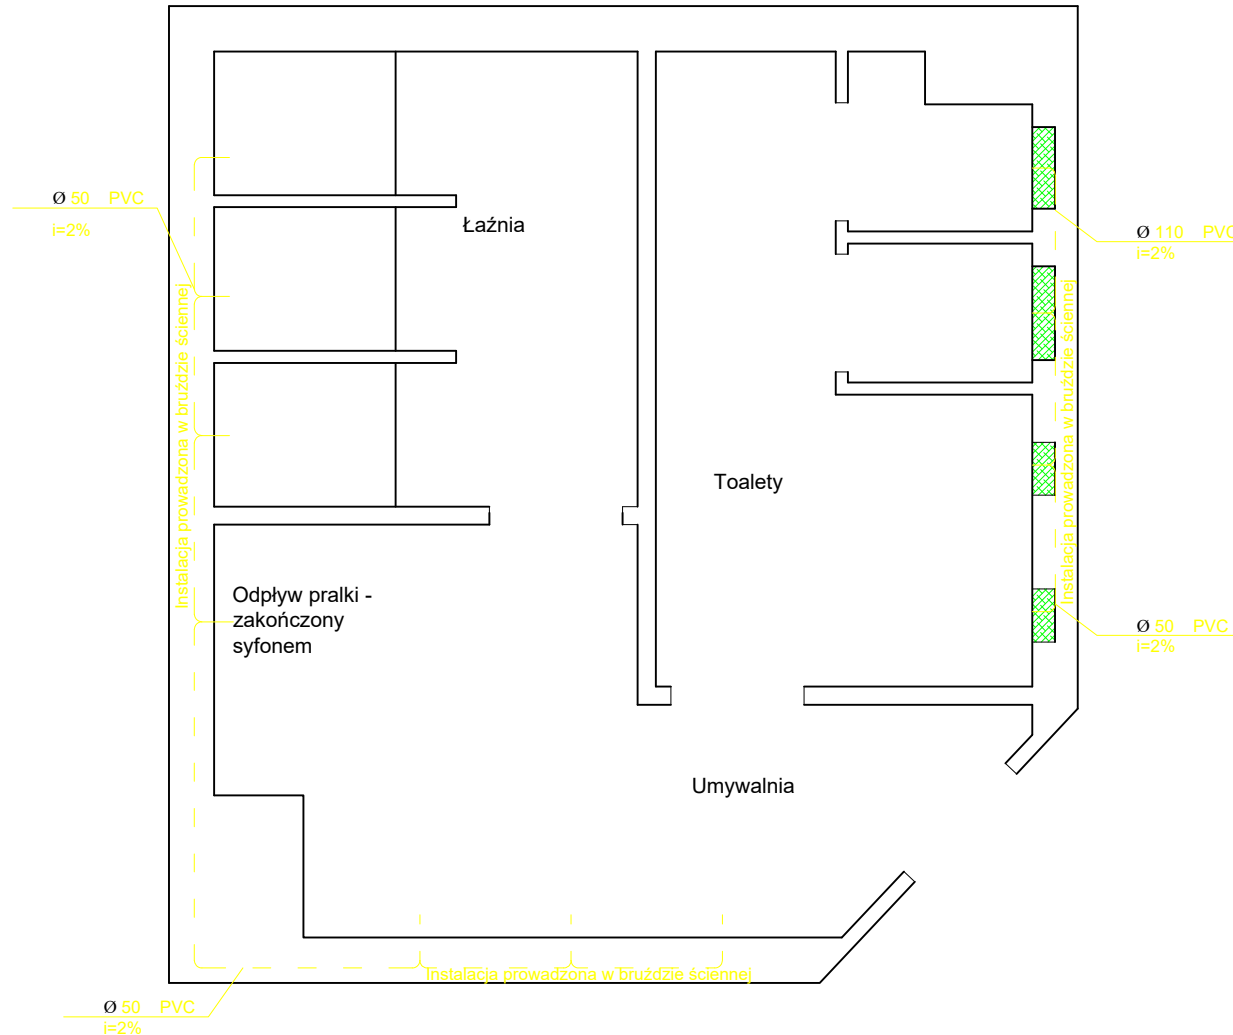

Instalacja kanalizacyjna

Należy uwzględnić wpięcie instalacji kanalizacyjnej do istniejących pionów kanalizacyjnych w miejscach uzgodnionych z inwestorem

Remont pomieszczenia sanitarnego JRG3 Komenda Miejska PSP w Krakowie	
Lokalizacja: Kraków ul. Zarzecze 106 30-134 Kraków	
Data: luty 2024	
Nazwa: Instalacja kanalizacyjna	
skala 1:50	lokalizacja I piętro