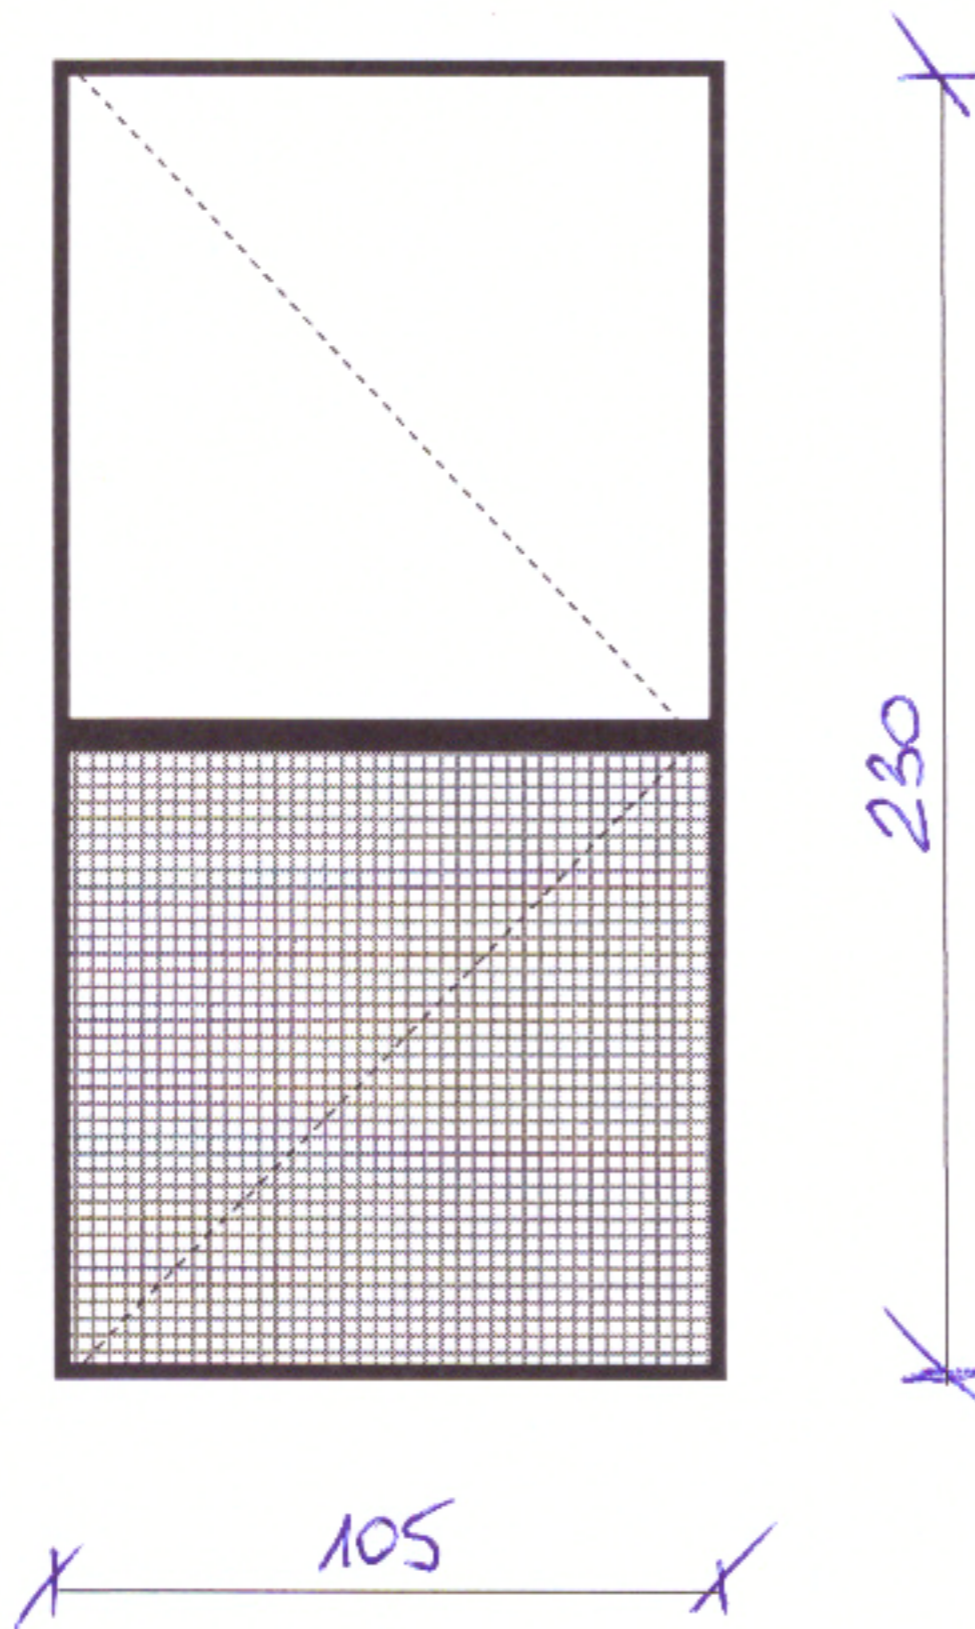

### 1. Drzwi z poczekalni do strefy wewnętrznej aluminiowe lub PVC z ościeżnicą i kompl. okuć ( 1 szt)

- demontaż starych montaż nowych drzwi i obróbka
- kolor szary
- przeszklone szybą bezpieczną w ½ oraz z blendą w kolorze drzwi ½ powierzchni
- pochwyt dwustronnie w kolorze drzwi
- elektro zwora zwalniana klawiaturą cyfrową dwustronnie ( kod cyfrowy ) oraz przyciskiem z pomieszczenia dyżurnego
- dostawa i montaż dwóch klawiatur z cyframi do otwierania elektrozwoy
- jeden zamek

Drzwi prawe

**Dokładne wymiary należy  
zjąć przed wykonaniem  
drzwi**

2. Drzwi wewnętrzne łazienkowe z otworami wentylacyjnymi z płyty HDF MDF, kolor brązowa okleina drewnopodobna, w komplecie z okuciami i zamkami oraz ościeżnicą opaskową w kolorze drzwi. Wraz z demontażem starych drzwi i montażem nowych oraz obróbką. Szerokość 100 cm drzwi prawe. (1 szt)