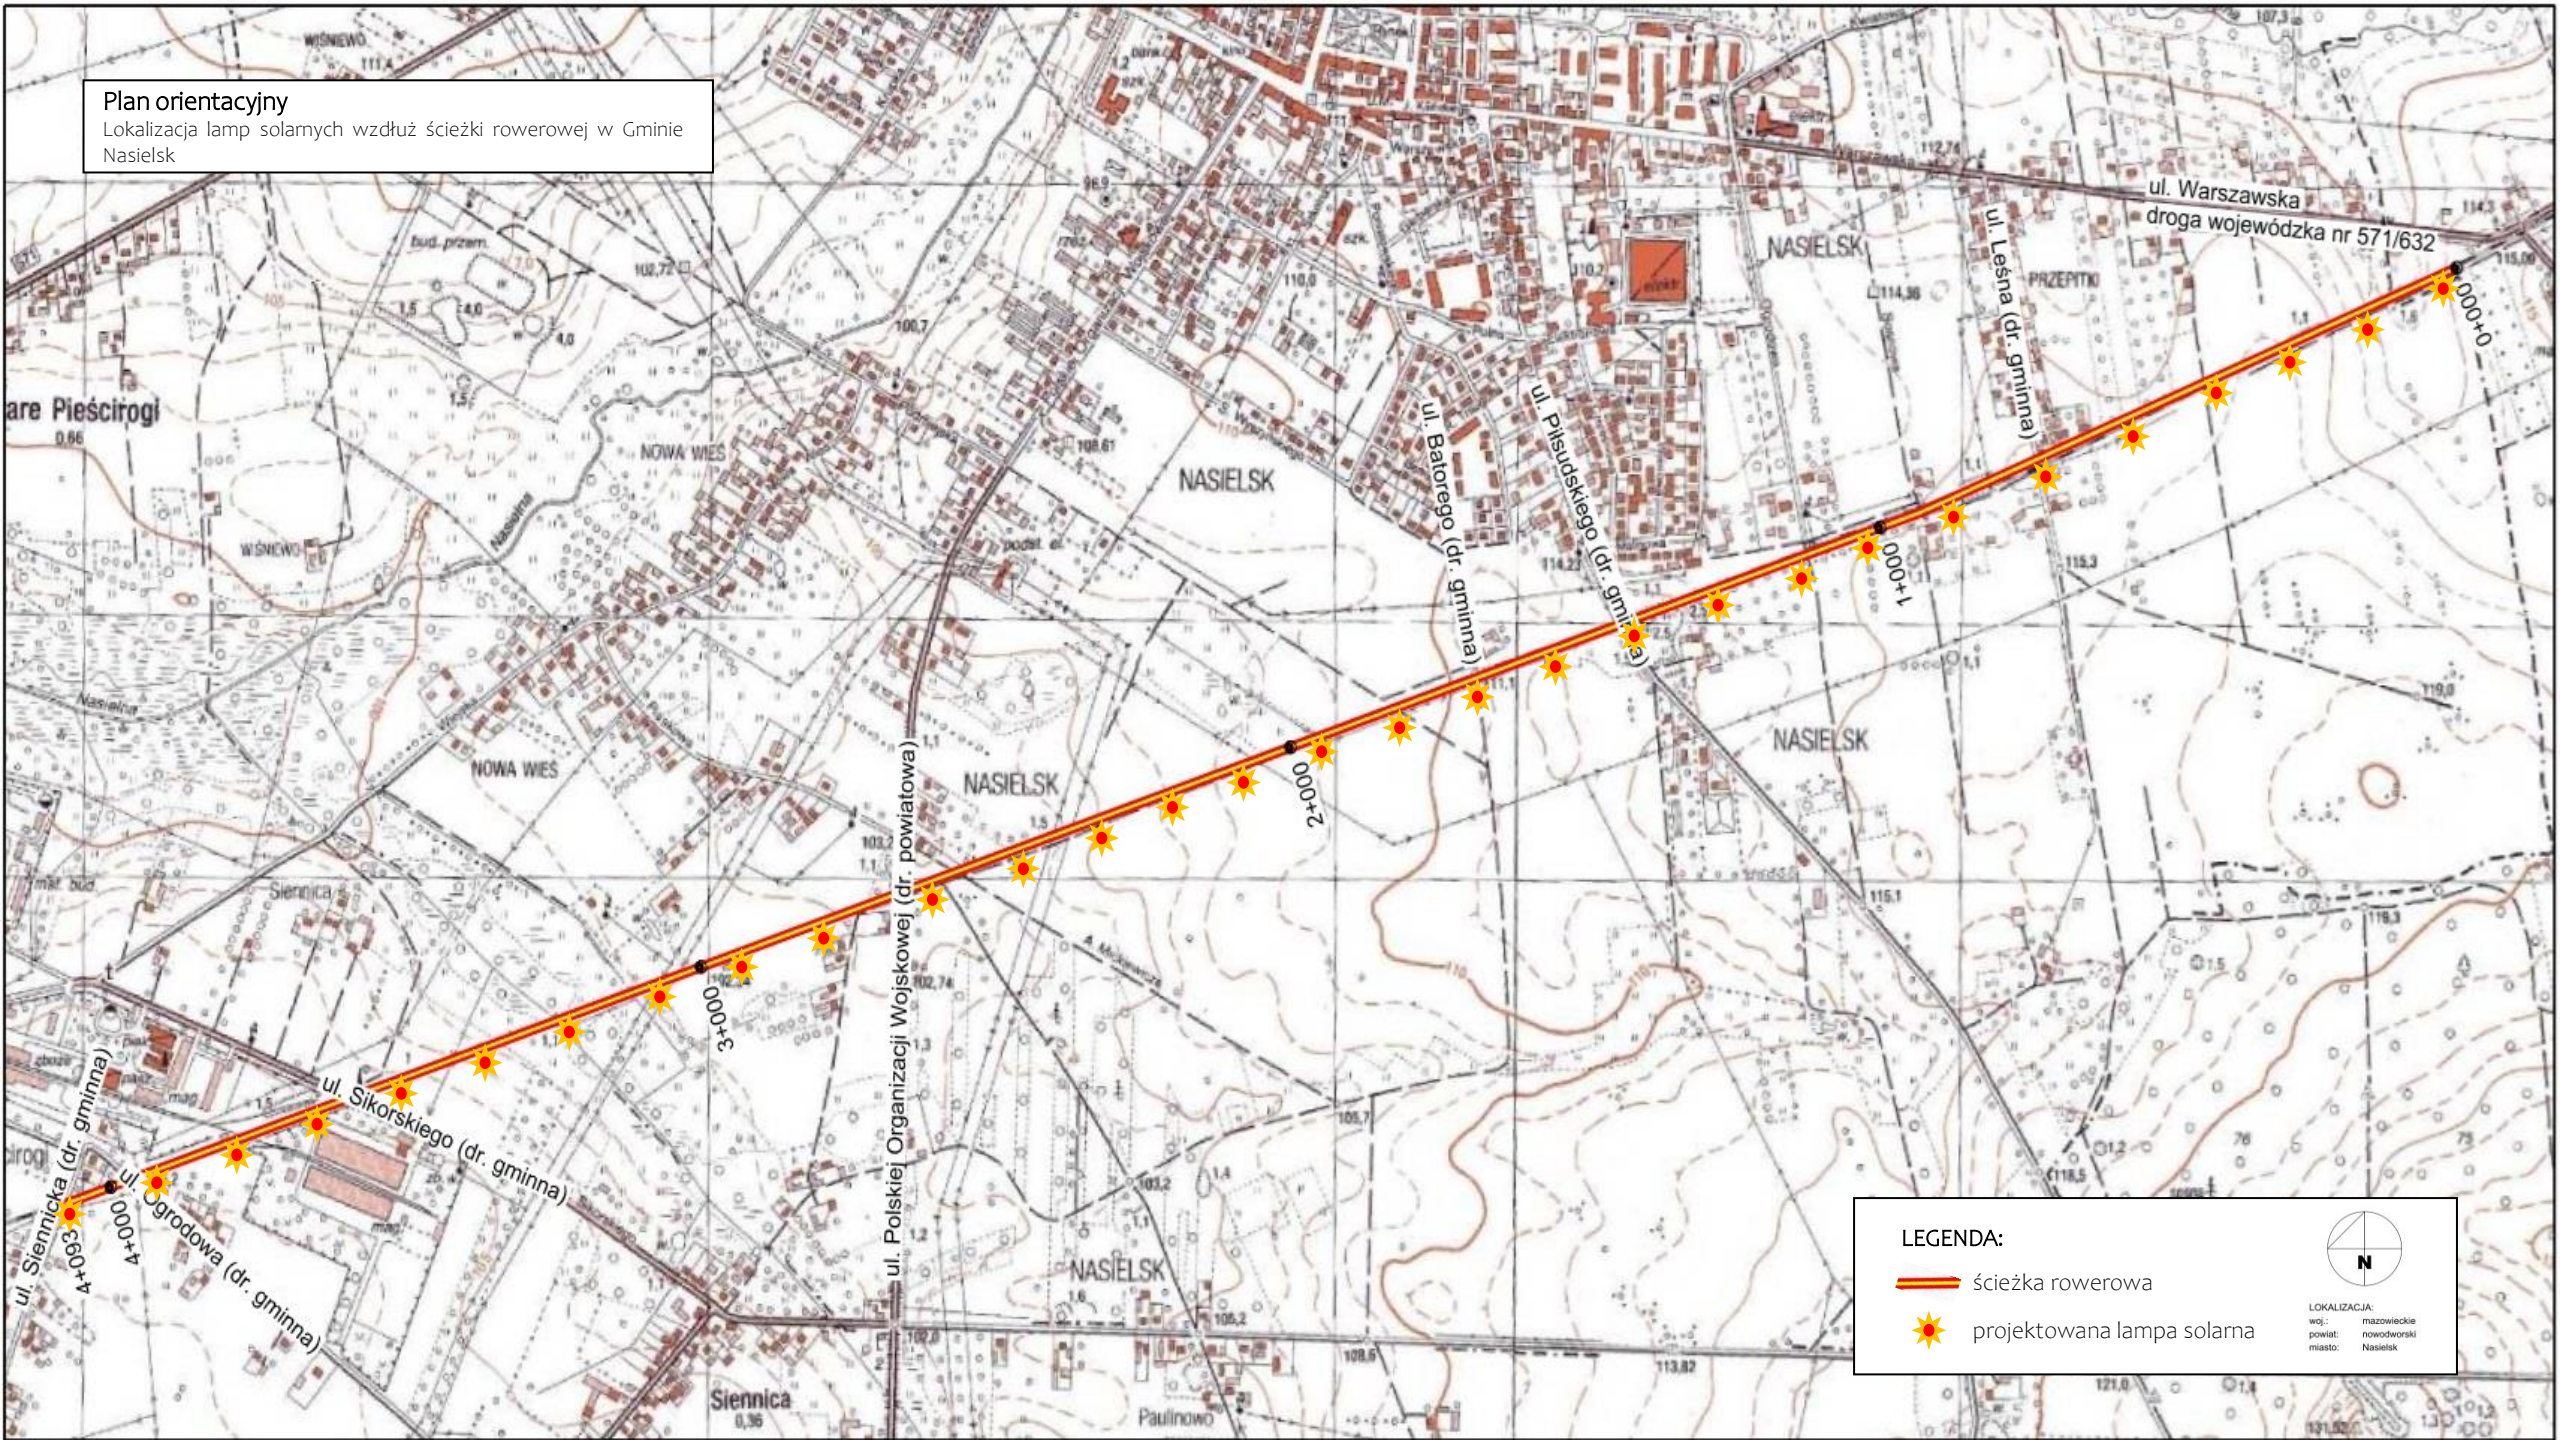

# Plan orientacyjny

Lokalizacja lamp solarnych wzdłuż ścieżki rowerowej w Gminie Nasielsk

## LEGENDA:

-  ścieżka rowerowa
-  projektowana lampa solarna

LOKALIZACJA:  
woj.: mazowieckie  
powiat: nowodworski  
miasto: Nasielsk