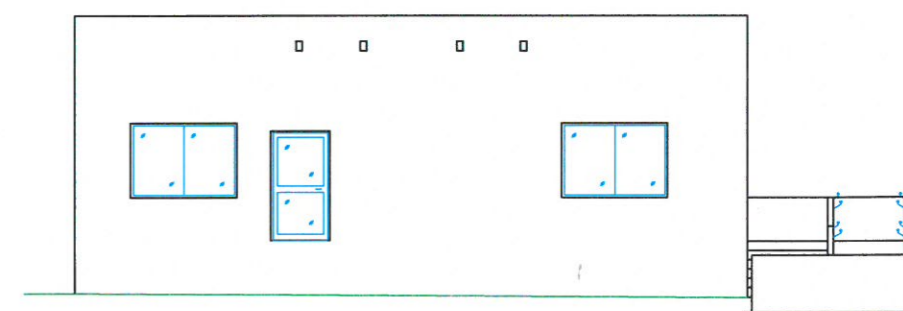

Elewacja północno-zachodnia

Elewacja północno-wschodnia

Elewacja południowo-wschodnia

Elewacja południowo-zachodnia

SKALA:	NB PROJEKT		
1:100	65-019 Zielona Góra, ul. Dworcowa 39		
OBIEKT:	Dom Dziennego Pobytu Wschowa, ul. Garbarska 11A		
RYS. NR:	NAZWA RYS: Elewacje Po przebudowie		
05	IMIE I NAZWISKO	PODPIS	DATA
Opracował Arch.	mgr inż. arch. ¹		2021.07
Projektant Arch.			2021.07
Sprawdził Arch.			2021.07