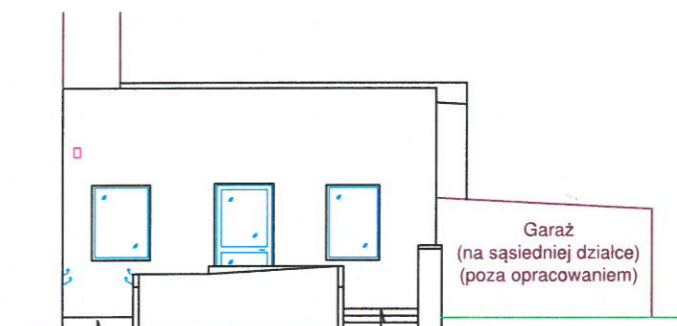

Elewacja północno-zachodnia

Elewacja północno-wschodnia

Elewacja południowo-wschodnia

Elewacja południowo-zachodnia

SKALA:	NB PROJEKT		
1:100	65-019 Zielona Góra, ul. Dworcowa 39		
OBIEKT:	Dom Dziennego Pobytu Wschowa, ul. Garbarska 11A		
RYS. NR:	NAZWA RYS: Elewacje Po przebudowie		
05	IMIE I NAZWISKO	PODPIS	DATA
Opracował Arch.	mgr inż. arch. ¹		2021.07
Projektant Arch.			2021.07
Sprawdził Arch.			2021.07