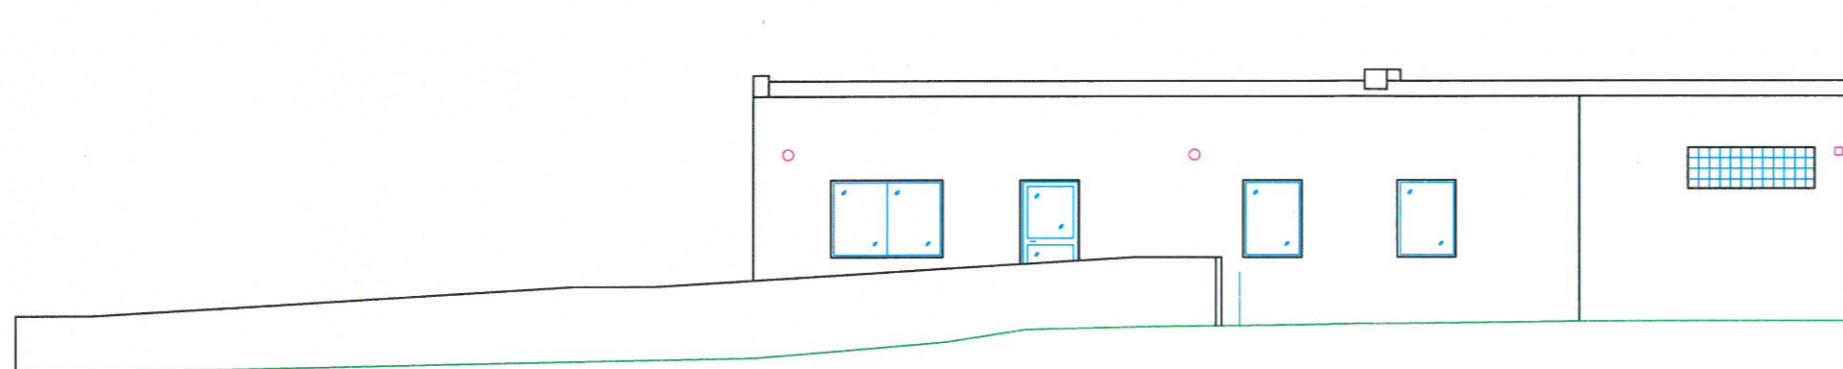

Elewacja północno-zachodnia

Elewacja północno-wschodnia

Elewacja południowo-wschodnia

Elewacja południowo-zachodnia

SKALA:	NB PROJEKT		
1:100	65-019 Zielona Góra, ul. Dworcowa 39		
OBIEKT:	Dom Dziennego Pobytu Wschowa, ul. Garbarska 11A		
RYS. NR:	NAZWA RYS: Elewacje Po przebudowie		
05	IMIE I NAZWISKO	PODPIS	DATA
Opracował Arch.	mgr inż. arch. ¹		2021.07
Projektant Arch.			2021.07
Sprawdził Arch.			2021.07