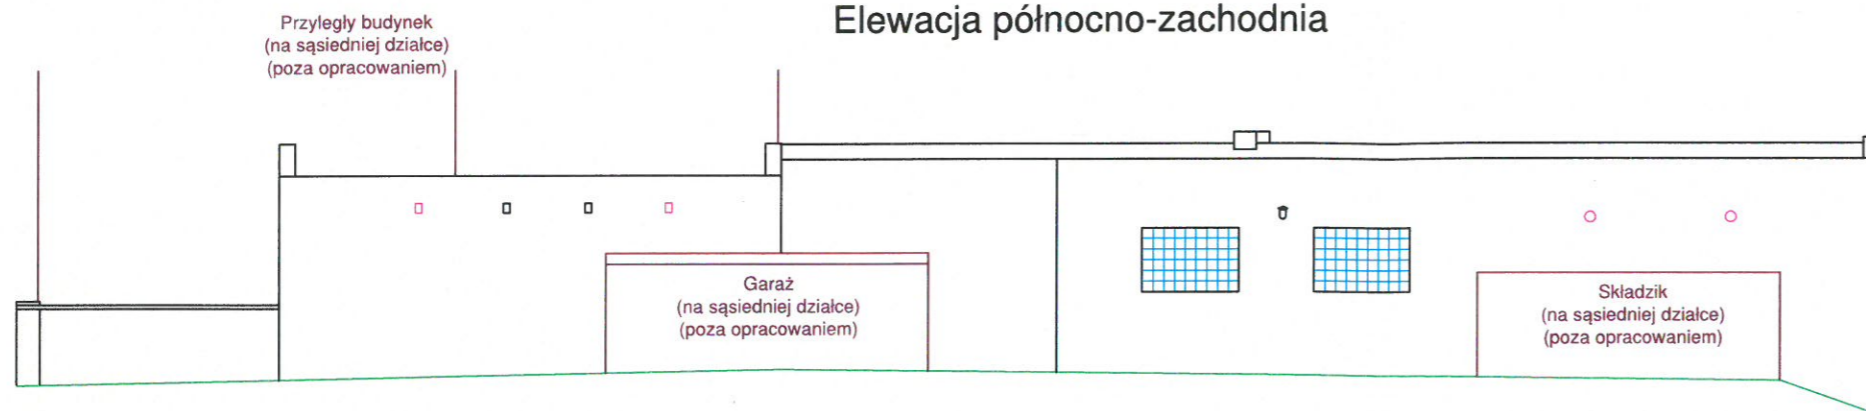

Elewacja północno-zachodnia

Elewacja północno-wschodnia

Elewacja południowo-wschodnia

Elewacja południowo-zachodnia

SKALA:	NB PROJEKT		
1:100	65-019 Zielona Góra, ul. Dworcowa 39		
OBIEKT:	Dom Dziennego Pobytu Wschowa, ul. Garbarska 11A		
RYS. NR:	NAZWA RYS: Elewacje Po przebudowie		
05	IMIE I NAZWISKO	PODPIS	DATA
Opracował Arch.	mgr inż. arch. ¹		2021.07
Projektant Arch.			2021.07
Sprawdził Arch.			2021.07