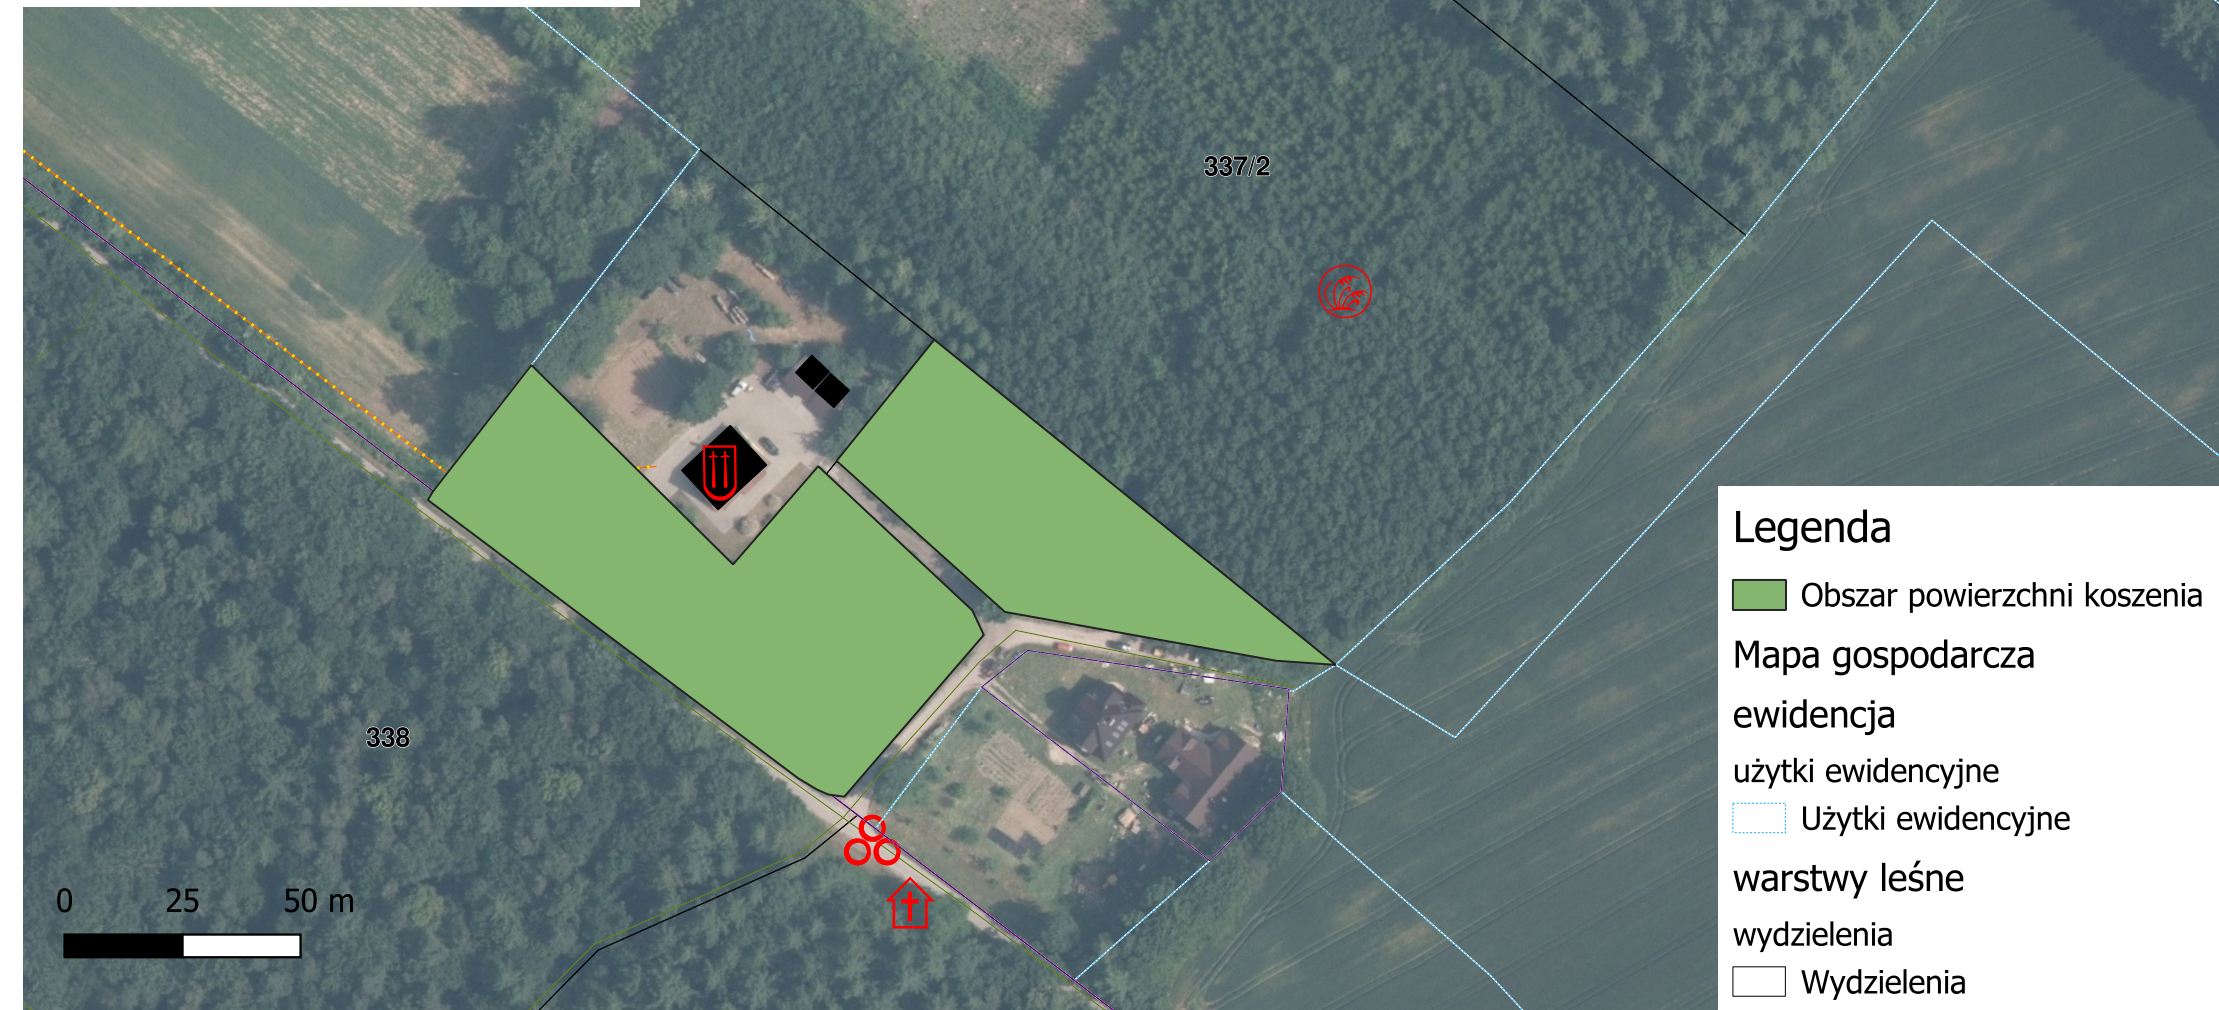

Lokalizacja:
Województwo: Małopolskie
Powiat: Miechowski
Gmina: Książ Wielki
Obręb: Cisie
nr działek: 337/2
Adres Leśny:
03-14-1-03-74-I-00,
03-14-1-03-74m-00

Legenda

-  Obszar powierzchni koszenia
- Mapa gospodarcza ewidencja
- użytki ewidencyjne
-  Użytki ewidencyjne
- warstwy leśne
- wydzielenia
-  Wydzielenia