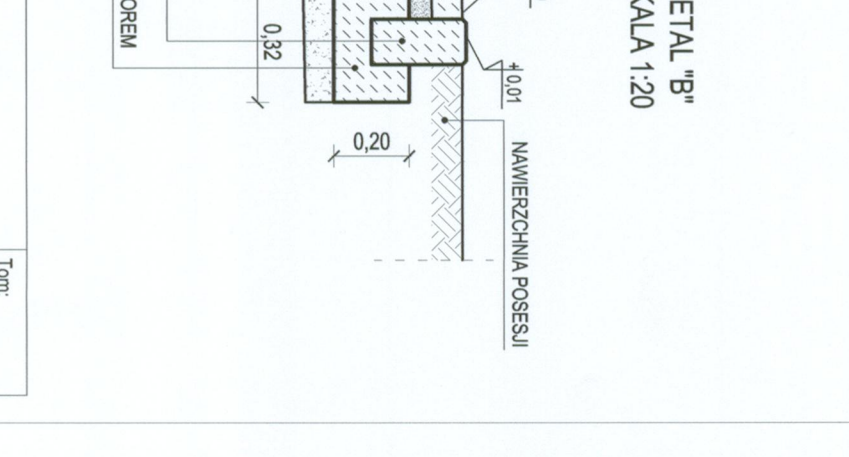

RZUT POZIOMY ZJAZDU INDYWIDUALNEGO W PASIE CHODNIKA

(ZJAZD Z DOUSCIEM DO FURTKI)  
SKALA 1:50

PRZEKROJ A-A  
SKALA 1:50

DETAL A<sup>a</sup>  
SKALA 1:20

DETAL B<sup>b</sup>  
SKALA 1:20

WK1	KONSTRUKCJA JEZDNI (KR1)	8.0 cm warstwa szeregiana, kostka betonowa koloru szarego
		4.0 cm podsypka cementowo-piaskowa 1:4
		20.0 cm podbudowa z kruszywa bitumicznego stabilizowanego mechanicznie frakcją 0/0,5 mm
		25.0 cm warstwa ulepszoną podłoża - glini stabilizowany cementem o Rm=2.5 MPa (z dozozu)
		grunt rodzimy G4
WK4	KONSTRUKCJA ZJAZDU	8.0 cm warstwa szeregiana, kostka betonowa koloru szarego
		4.0 cm podsypka cementowo-piaskowa 1:4
		15.0 cm podbudowa z kruszywa bitumicznego stabilizowanego mechanicznie frakcją 0/0,5 mm
		15.0 cm warstwa ulepszoną podłoża - glini stabilizowany cementem o Rm=2.5 MPa (z dozozu)
		grunt rodzimy G4