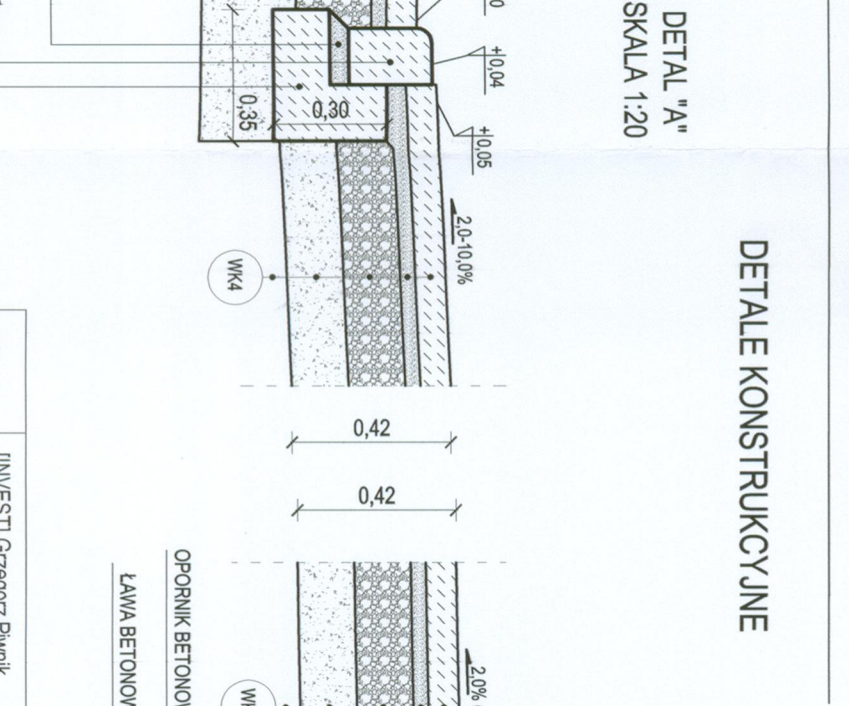

RZUT POZIOMY ZJAZDU INDYWIDUALNEGO W PASIE CHODNIKA

(ZJAZD Z DOUSCIEM DO FURTKI)  
SKALA 1:50

PRZEKROJ A-A  
SKALA 1:50

DETAL A<sup>a</sup>  
SKALA 1:20

DETAL B<sup>b</sup>  
SKALA 1:20

WK1	KONSTRUKCJA JEZDNI (KR1)	8.0 cm warstwa szeregiana, kostka betonowa koloru szarego
		4.0 cm podsypka cementowo-piaskowa 1:4
		20.0 cm podbudowa z kruszywa bitumicznego stabilizowanego mechanicznie frakcją 0/0,5 mm
		25.0 cm warstwa ulepszoną podłoża - glini stabilizowany cementem o Rm=2.5 MPa (z dozozu)
		grunt rodzimy G4
WK4	KONSTRUKCJA ZJAZDU	8.0 cm warstwa szeregiana, kostka betonowa koloru szarego
		4.0 cm podsypka cementowo-piaskowa 1:4
		15.0 cm podbudowa z kruszywa bitumicznego stabilizowanego mechanicznie frakcją 0/0,5 mm
		15.0 cm warstwa ulepszoną podłoża - glini stabilizowany cementem o Rm=2.5 MPa (z dozozu)
		grunt rodzimy G4