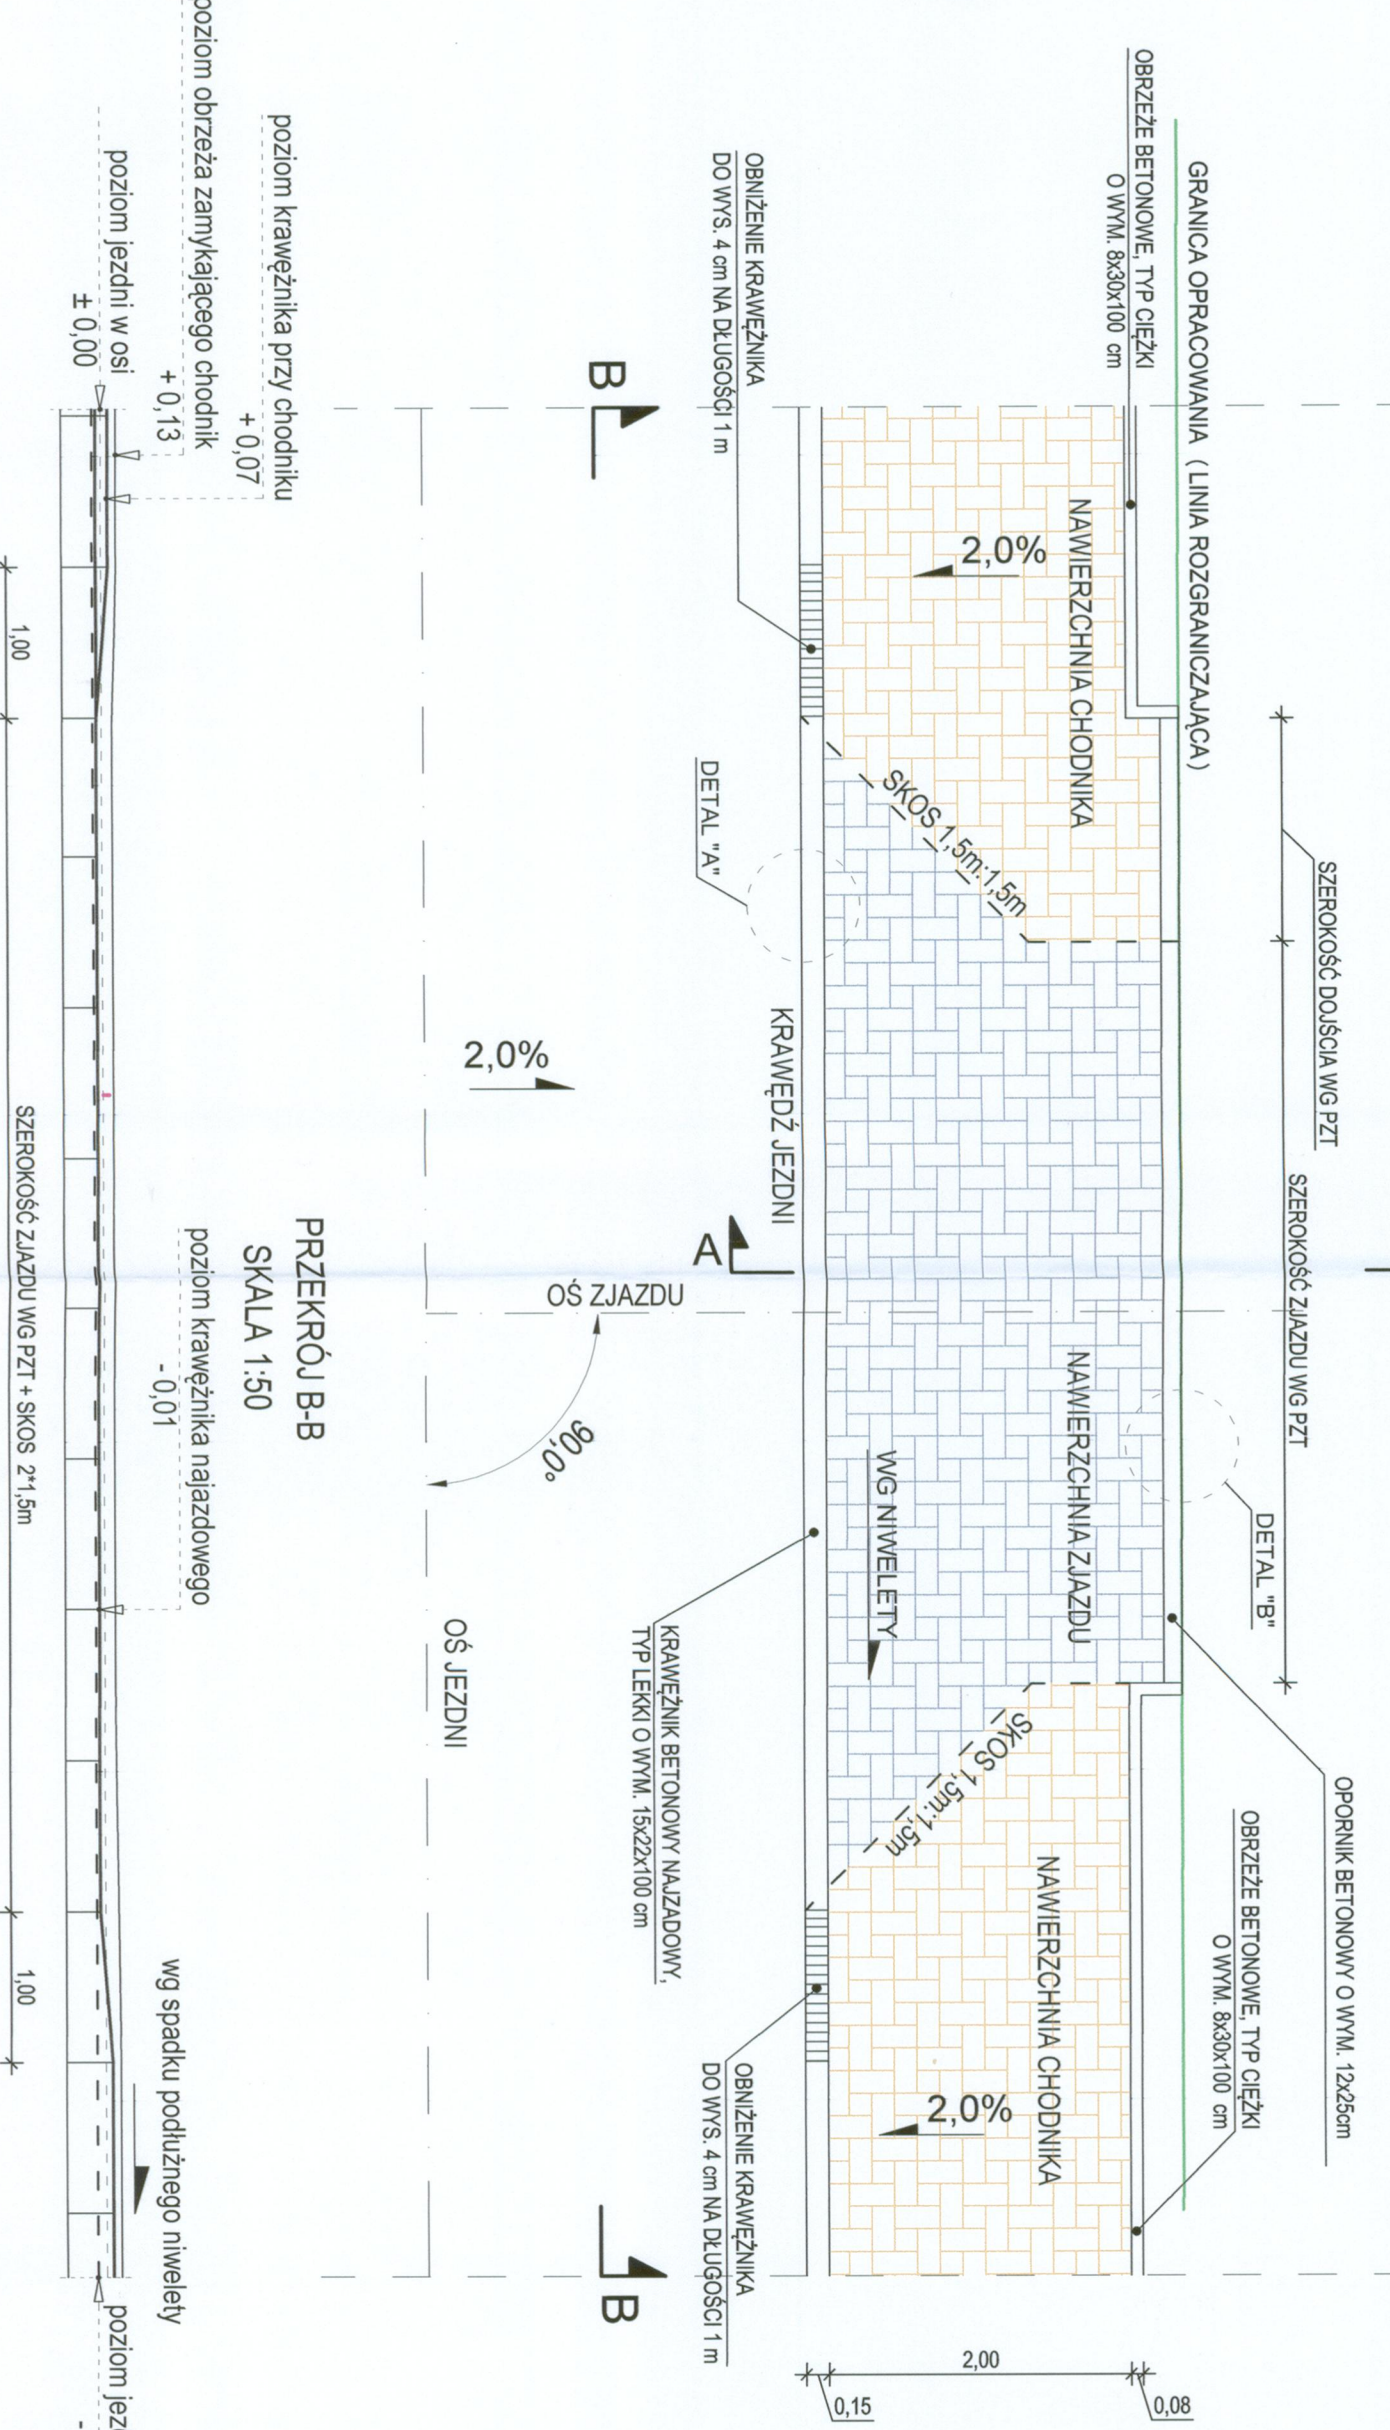

RZUT POZIOMY ZJAZDU INDYWIDUALNEGO W PASIE CHODNIKA

(ZJAZD Z DOUSCIEM DO FURTKI)  
SKALA 1:50

PRZEKROJ A-A  
SKALA 1:50

DETAL A<sup>a</sup>  
SKALA 1:20

DETAL B<sup>b</sup>  
SKALA 1:20

WK1	KONSTRUKCJA JEZDNI (KR1)	8.0 cm warstwa szeregiana, kostka betonowa koloru szarego
		4.0 cm podsypka cementowo-piaskowa 1:4
		20.0 cm podbudowa z kruszywa bitumicznego stabilizowanego mechanicznie frakcją 0/0,5 mm
		25.0 cm warstwa ulepszoną podłoża - glini stabilizowany cementem o Rm=2.5 MPa (z dozozu)
		grunt rodzimy G4
WK4	KONSTRUKCJA ZJAZDU	8.0 cm warstwa szeregiana, kostka betonowa koloru szarego
		4.0 cm podsypka cementowo-piaskowa 1:4
		15.0 cm podbudowa z kruszywa bitumicznego stabilizowanego mechanicznie frakcją 0/0,5 mm
		15.0 cm warstwa ulepszoną podłoża - glini stabilizowany cementem o Rm=2.5 MPa (z dozozu)
		grunt rodzimy G4