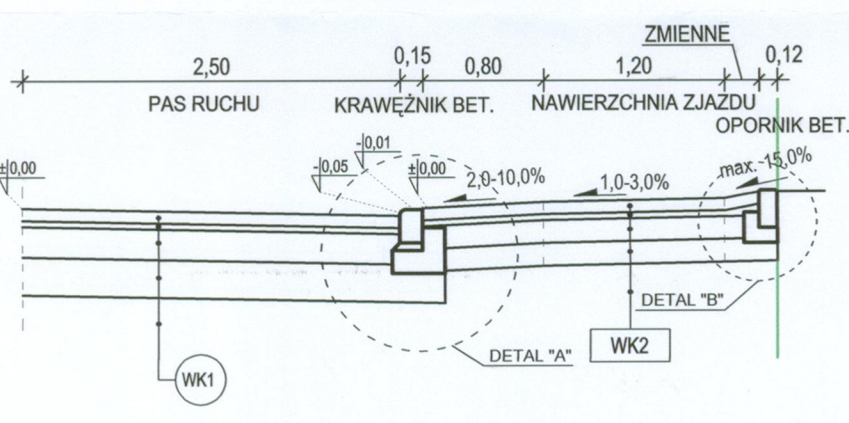

RZUT POZIOMY ZJAZDU INDYWIDUALNEGO W PASIE CHODNIKA

(ZJAZD Z DOUSCIEM DO FURTKI)  
SKALA 1:50

PRZEKROJ A-A  
SKALA 1:50

DETAL A<sup>a</sup>  
SKALA 1:20

DETAL B<sup>b</sup>  
SKALA 1:20

WK1	KONSTRUKCJA JEZDNI (KR1)	8.0 cm warstwa szeregiana, kostka betonowa koloru szarego
		4.0 cm podsypka cementowo-piaskowa 1:4
		20.0 cm podbudowa z kruszywa bitumicznego stabilizowanego mechanicznie frakcją 0/0,5 mm
		25.0 cm warstwa ulepszoną podłoża - glini stabilizowany cementem o Rm=2.5 MPa (z dozozu)
		grunt rodzimy G4
WK4	KONSTRUKCJA ZJAZDU	8.0 cm warstwa szeregiana, kostka betonowa koloru szarego
		4.0 cm podsypka cementowo-piaskowa 1:4
		15.0 cm podbudowa z kruszywa bitumicznego stabilizowanego mechanicznie frakcją 0/0,5 mm
		15.0 cm warstwa ulepszoną podłoża - glini stabilizowany cementem o Rm=2.5 MPa (z dozozu)
		grunt rodzimy G4