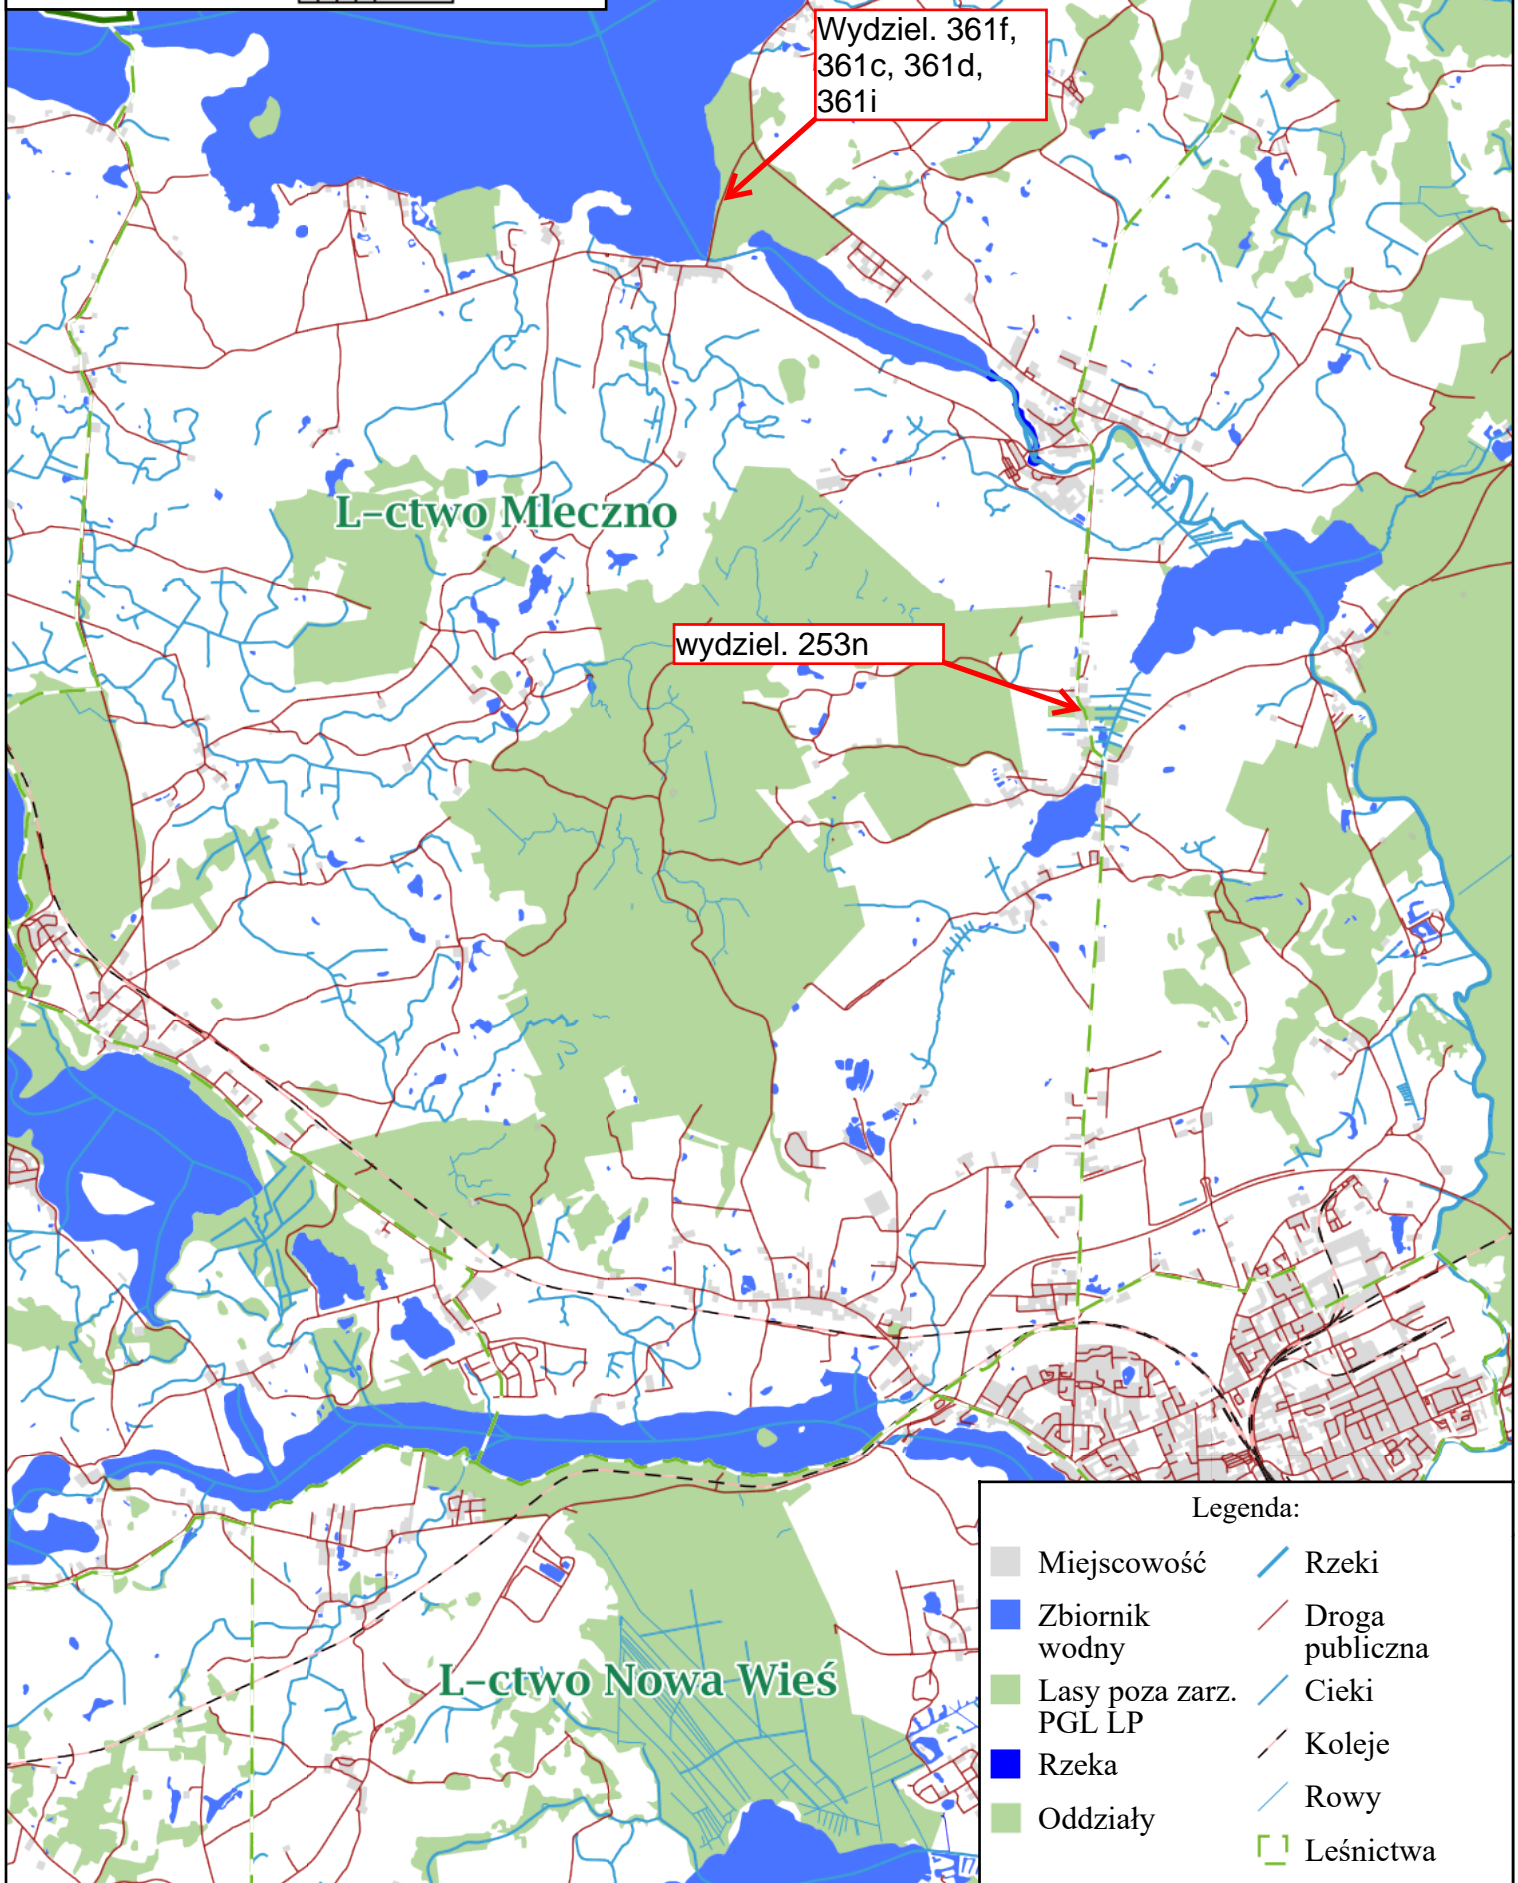

Nadleśnictwo Elk

Stan na 25-01-2024

Lokalizacja drzew do wycinki

Skala 150000

0 0.5 1 km

L-ctwo Mleczno

wydziel. 253n

Wydziel. 361f,
361c, 361d,
361i

L-ctwo Nowa Wieś

Legenda:

- | | |
|------------------------|-----------------|
| Miejscowość | Rzeki |
| Zbiornik wodny | Droga publiczna |
| Lasy poza zarz. PGL LP | Cieki |
| Rzeka | Koleje |
| Oddziały | Rowy |
| | Leśnictwa |