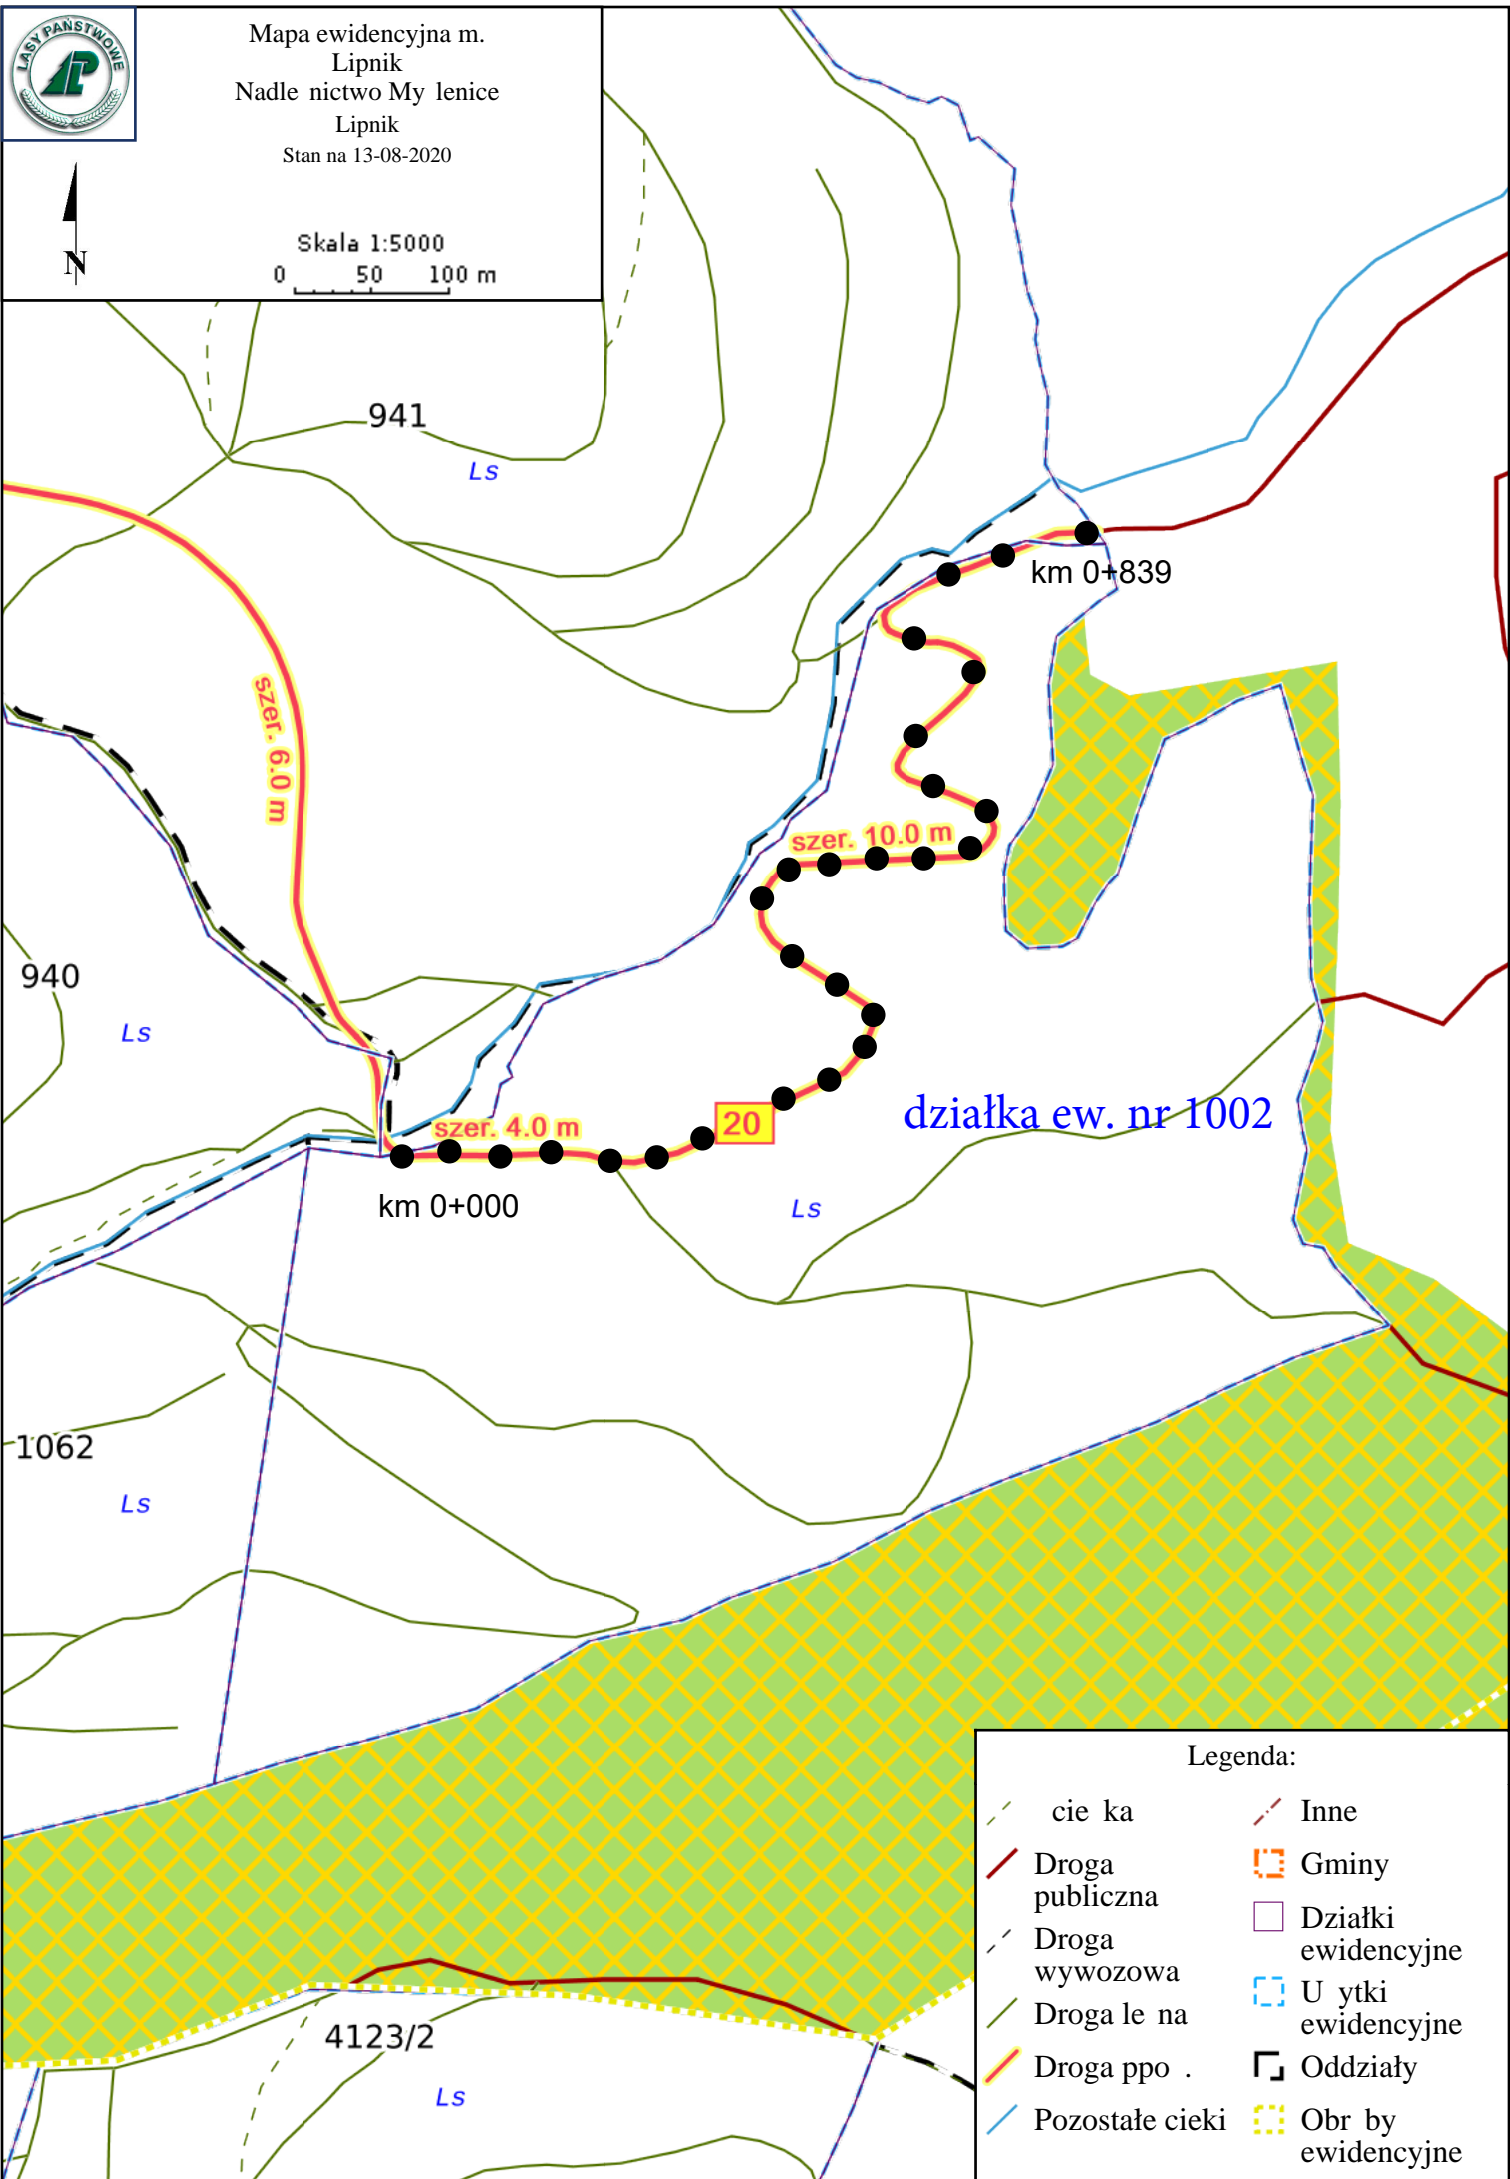

Mapa ewidencyjna m.
Lipnik
Nadleśnictwo Mylenice
Lipnik
Stan na 13-08-2020

Skala 1:5000
0 50 100 m

Legenda:

- | | |
|-----------------|---------------------|
| cieka | Inne |
| Droga publiczna | Gminy |
| Droga wywozowa | Działki ewidencyjne |
| Droga leśna | Utyki ewidencyjne |
| Droga ppo | Oddziały |
| Pozostałe ciek | Obręb ewidencyjne |