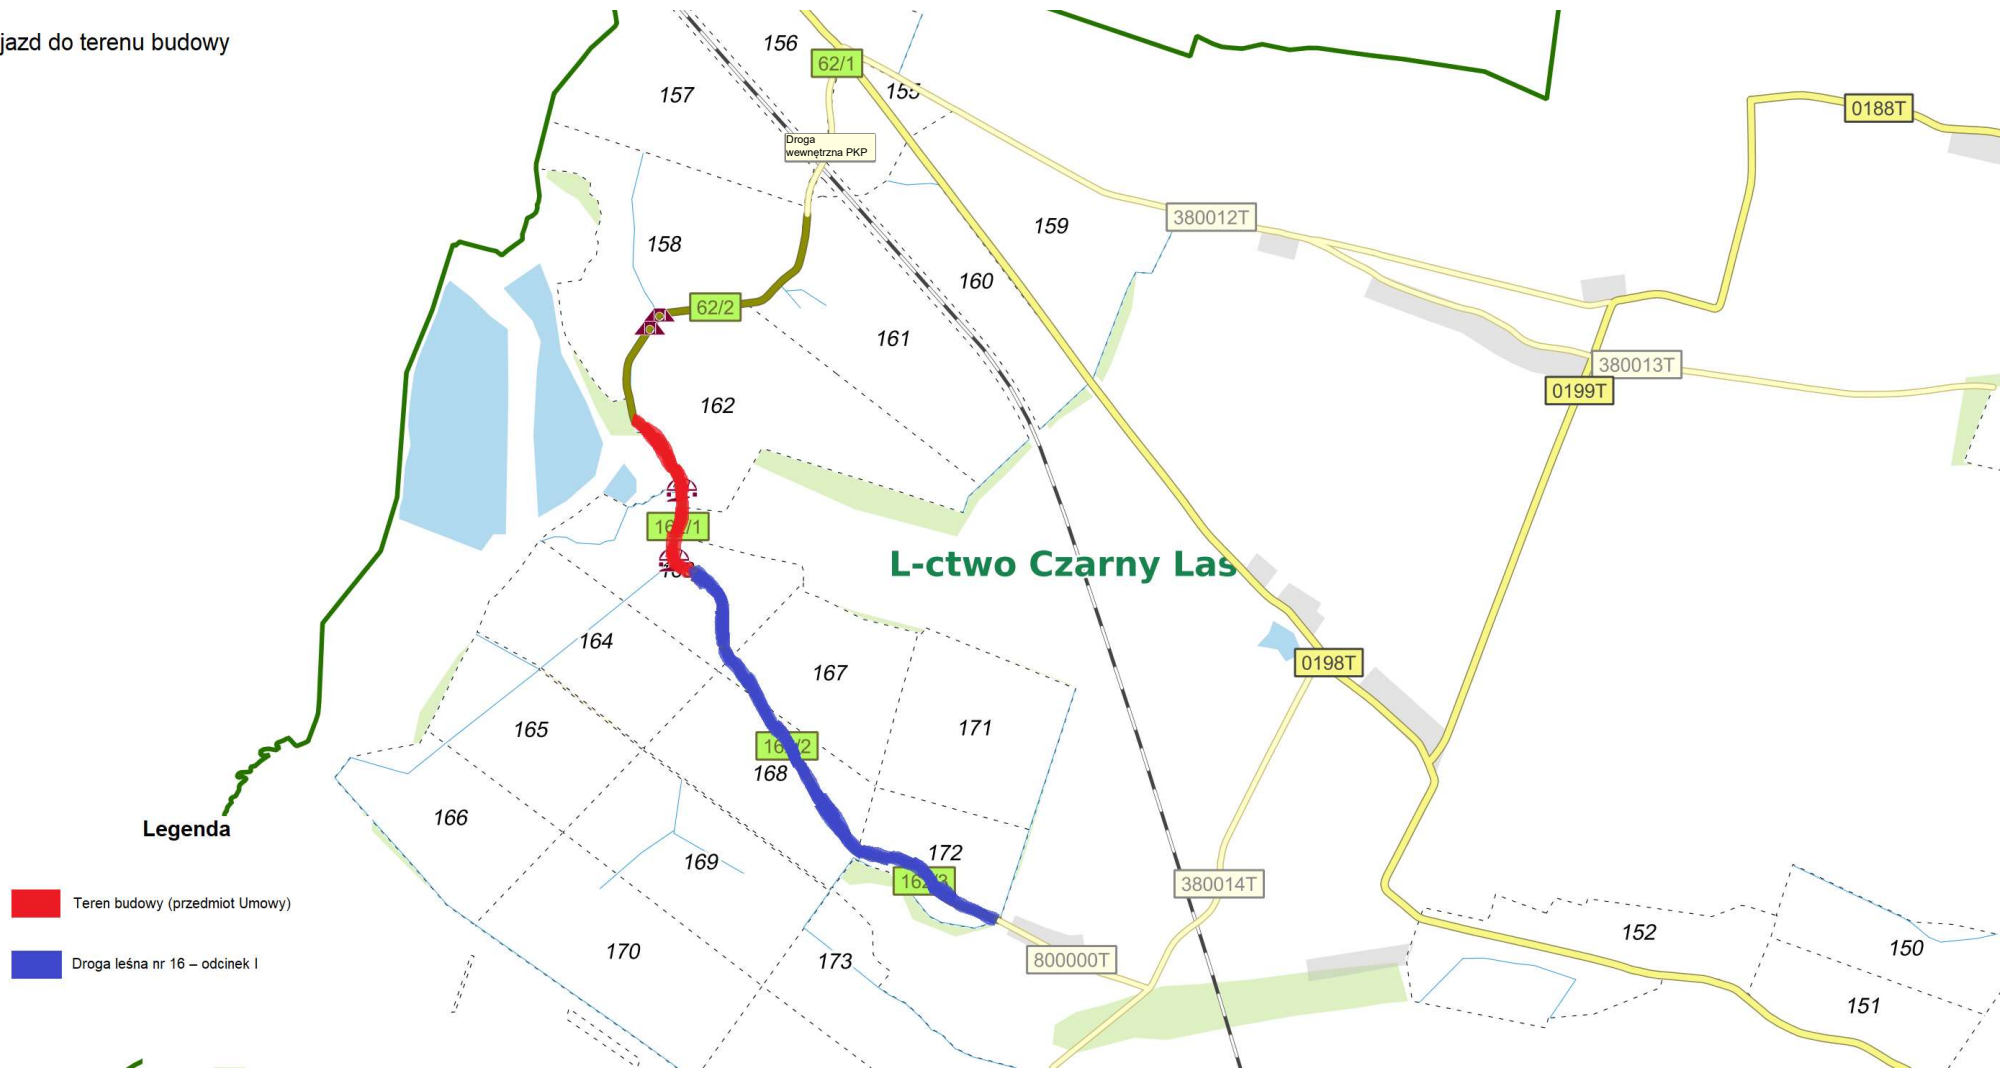

Dojazd do terenu budowy

Legenda

- Teren budowy (przedmiot Umowy)
- Droga leśna nr 16 – odcinek I