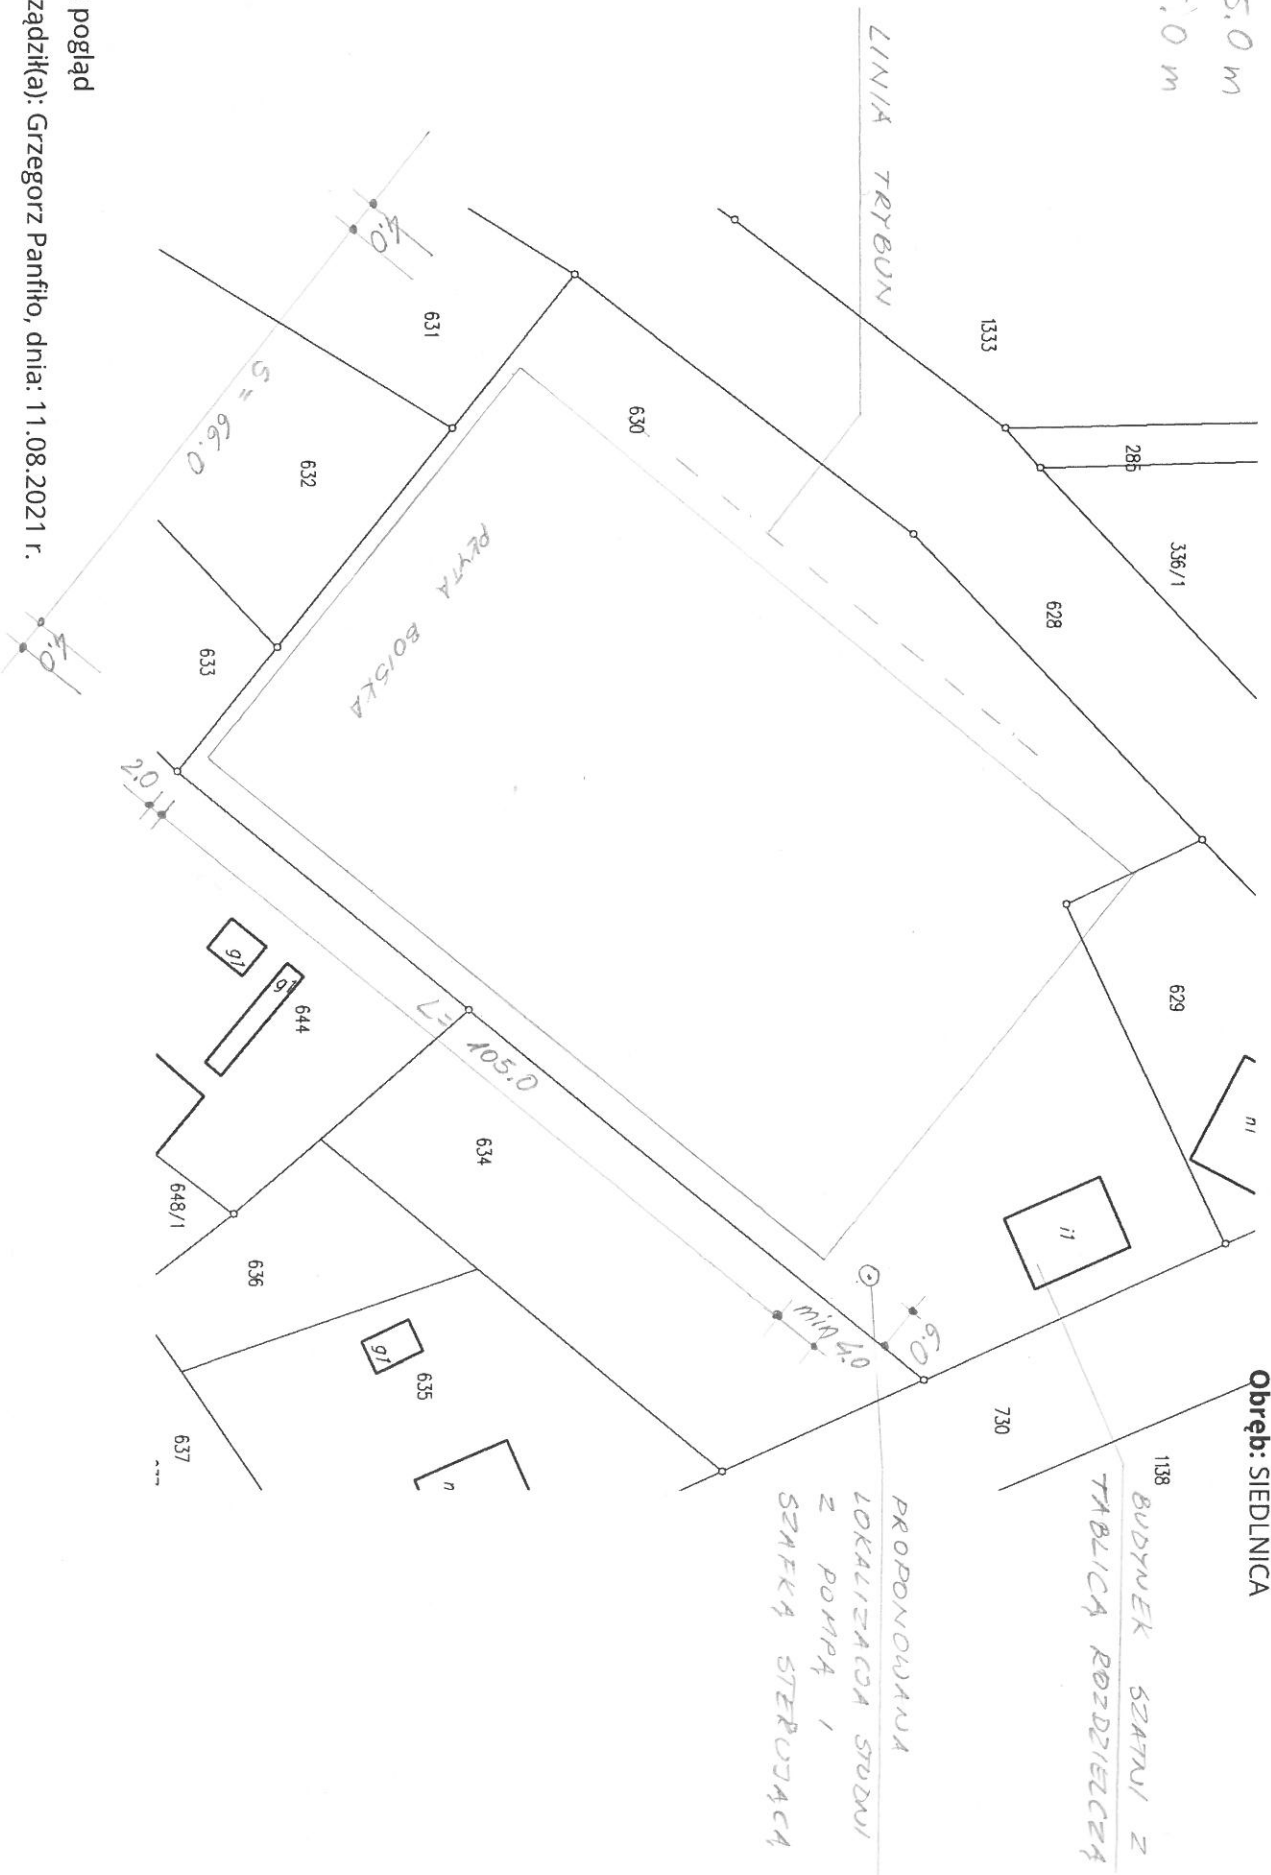

Wyrzys z mapy
Skala 1:1000

Województwo: lubuskie
Powiat: wschowski
Jednostka ewidencyjna: Wschowa

Obręb: SIEDLNICA

WYMIARY PŁYTY
BOISKA :
 $L = 105.0$ m
 $S = 66.0$ m

Cel wydruku: pogląd
Wydruk sporządził(a): Grzegorz Panfilo, dnia: 11.08.2021 r.