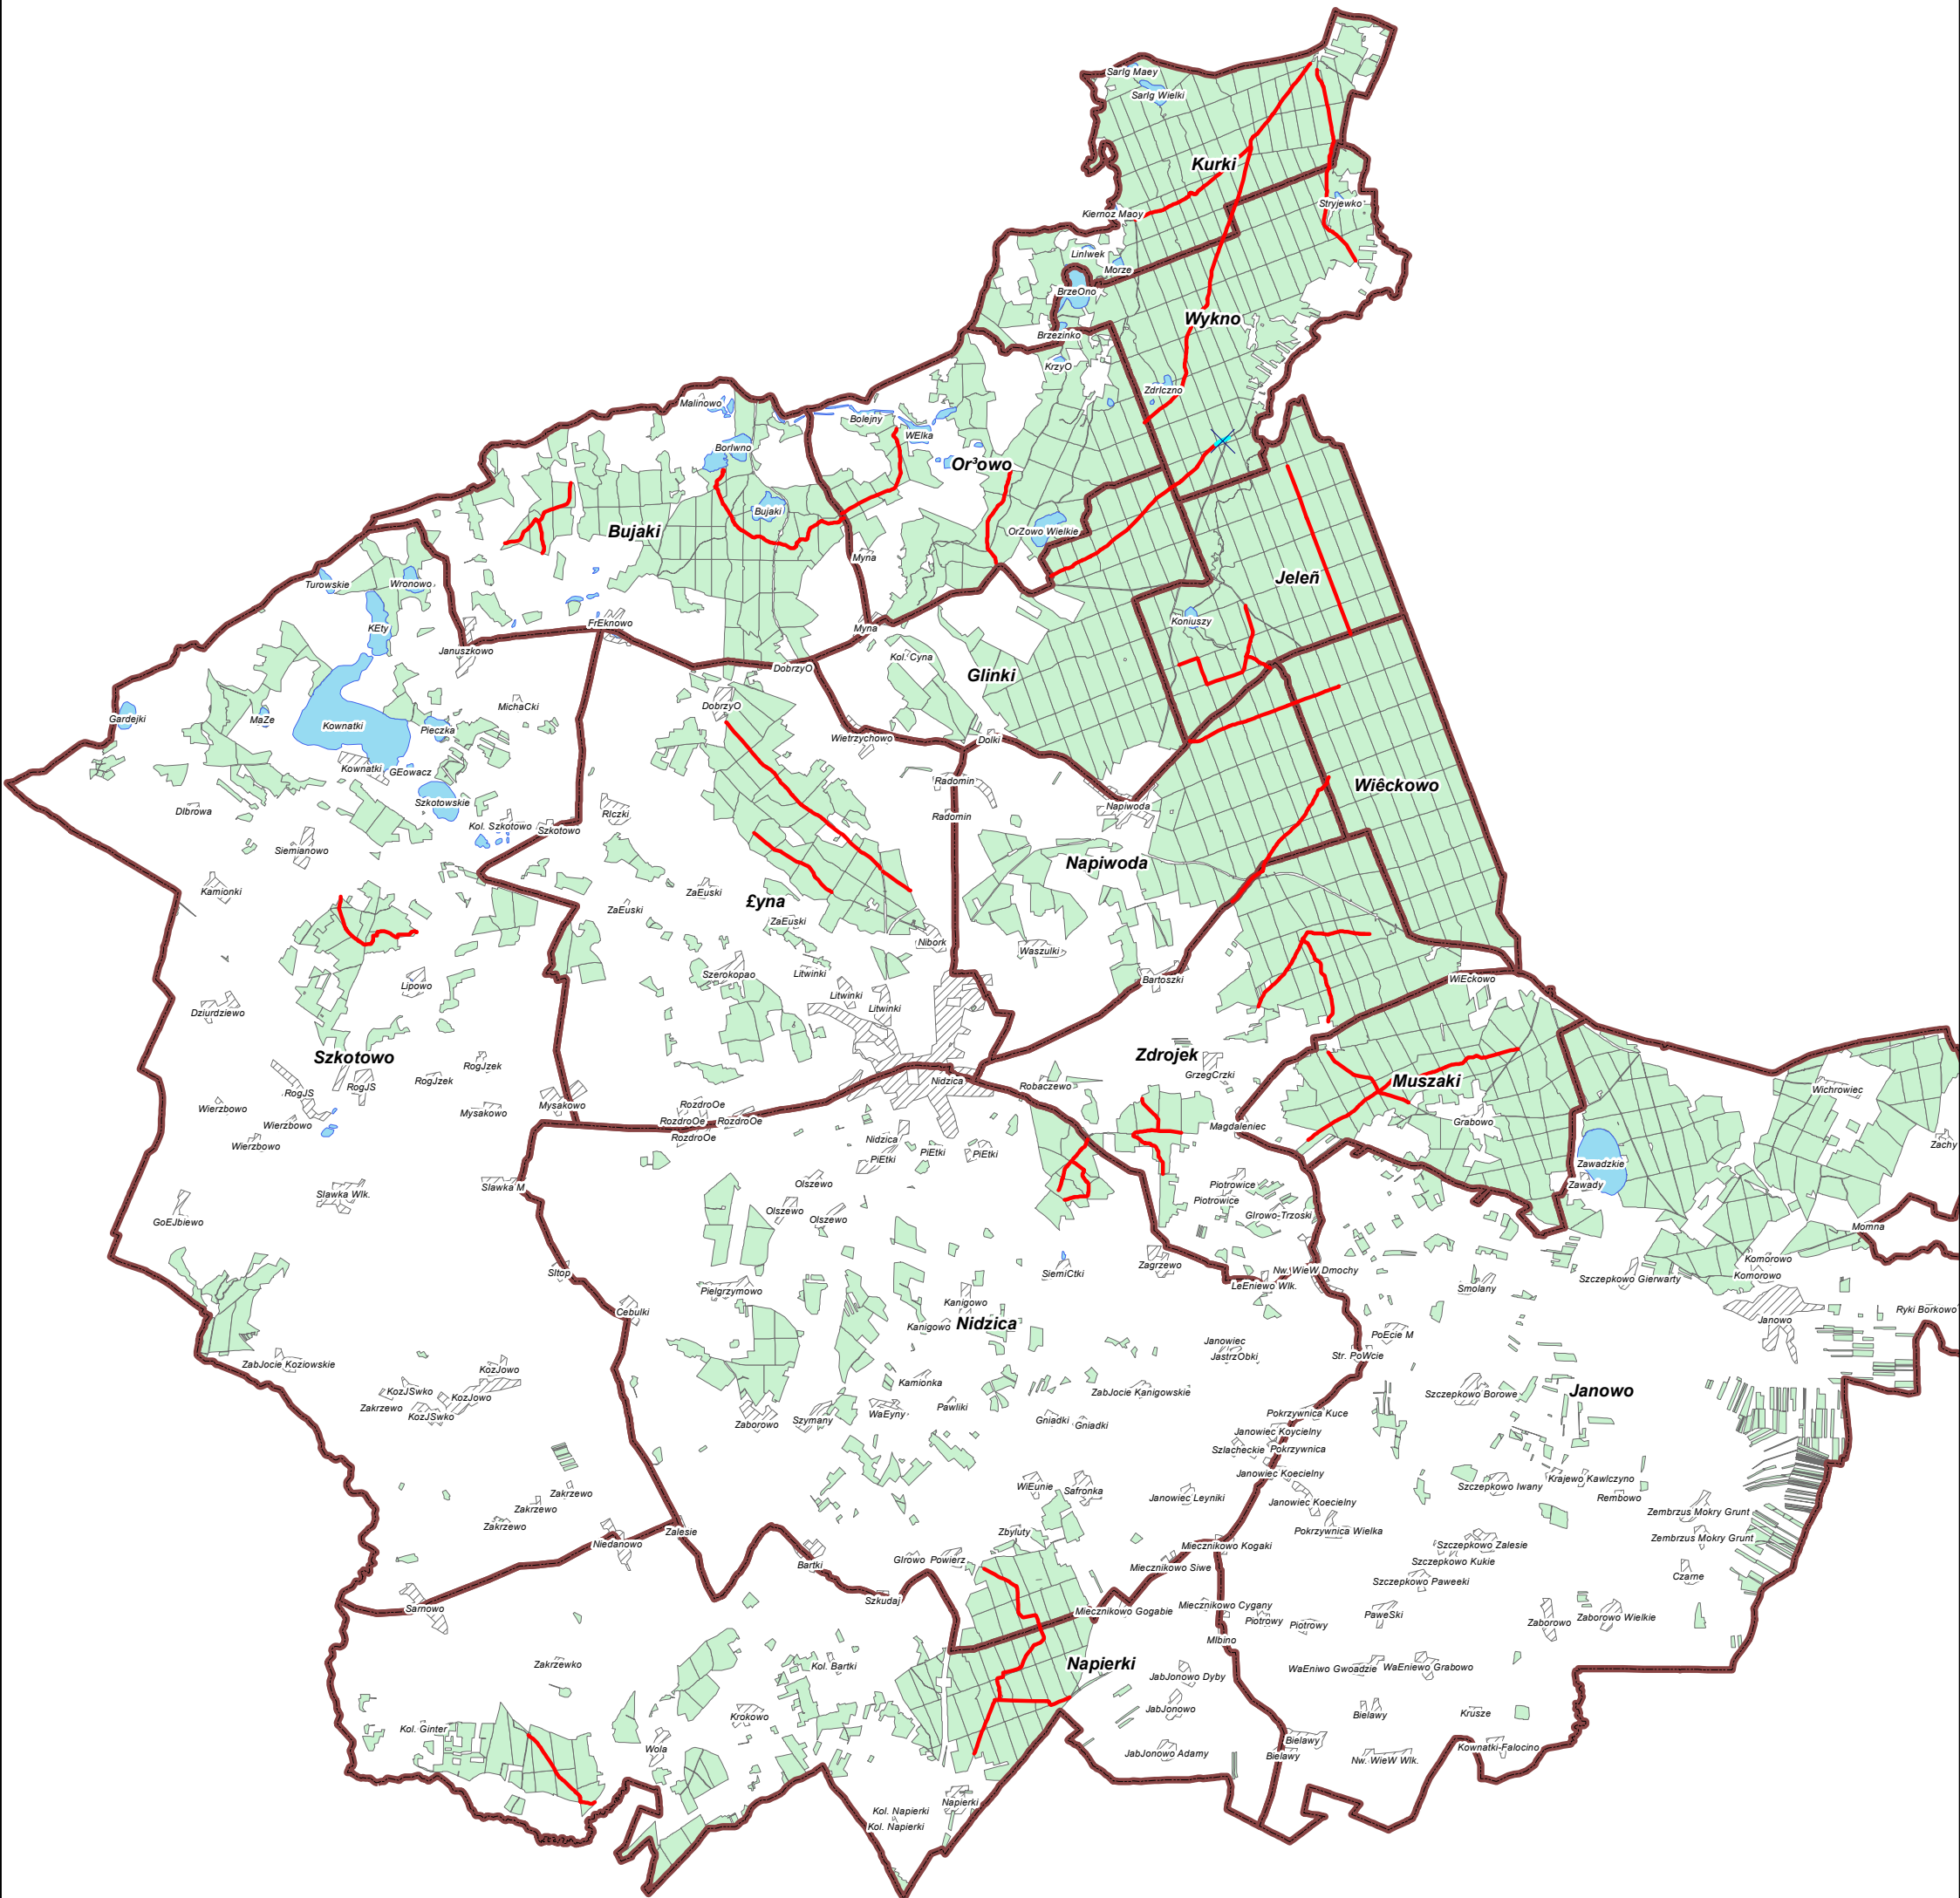

WYKASZANIE POBOCZY DRÓG LEŚNYCH
W NADLEŚNICTWIE NIDZICA W 2022 R.

1:130,000

Legenda

-  Drogi leśne objęte wykaszaniem
-  grunty zarządzane przez Nadleśnictwa Nidzica