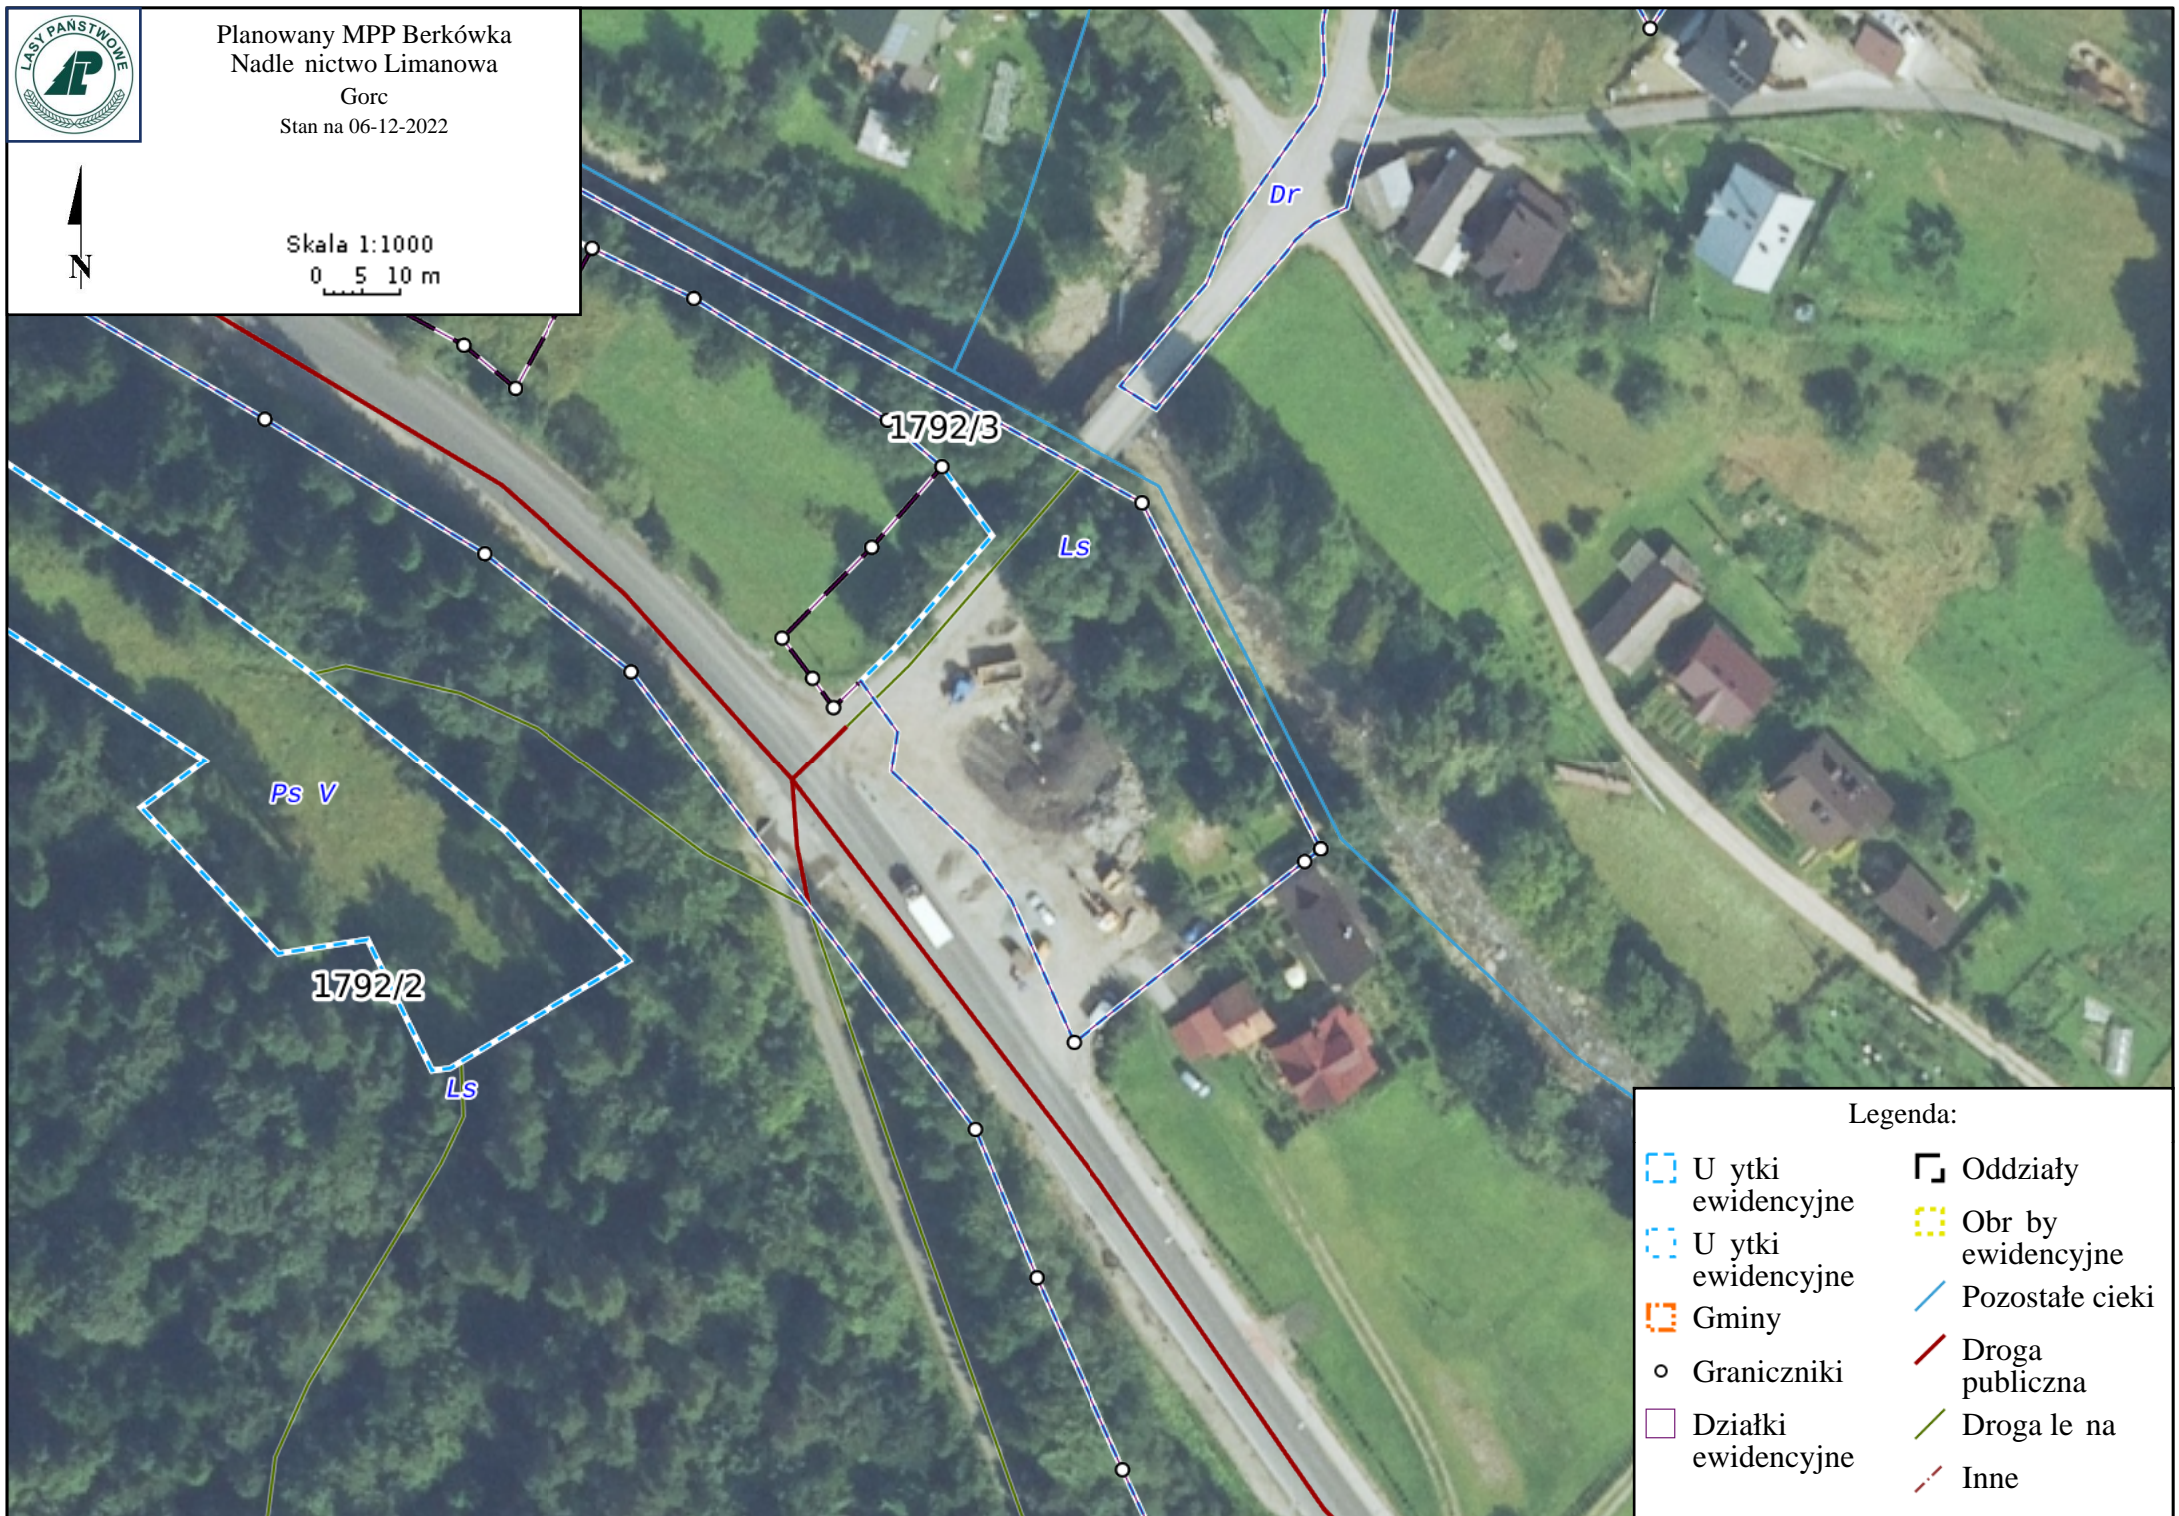

Planowany MPP Berkówka
Nadleśnictwo Limanowa
Gorc
Stan na 06-12-2022

Skala 1:1000
0 5 10 m

Legenda:

- | | |
|---------------------|--------------------|
| U ytki ewidencyjne | Oddziały |
| U ytki ewidencyjne | Obr by ewidencyjne |
| Gminy | Pozostałe ciek |
| Graniczniki | Droga publiczna |
| Działki ewidencyjne | Droga le na |
| | Inne |