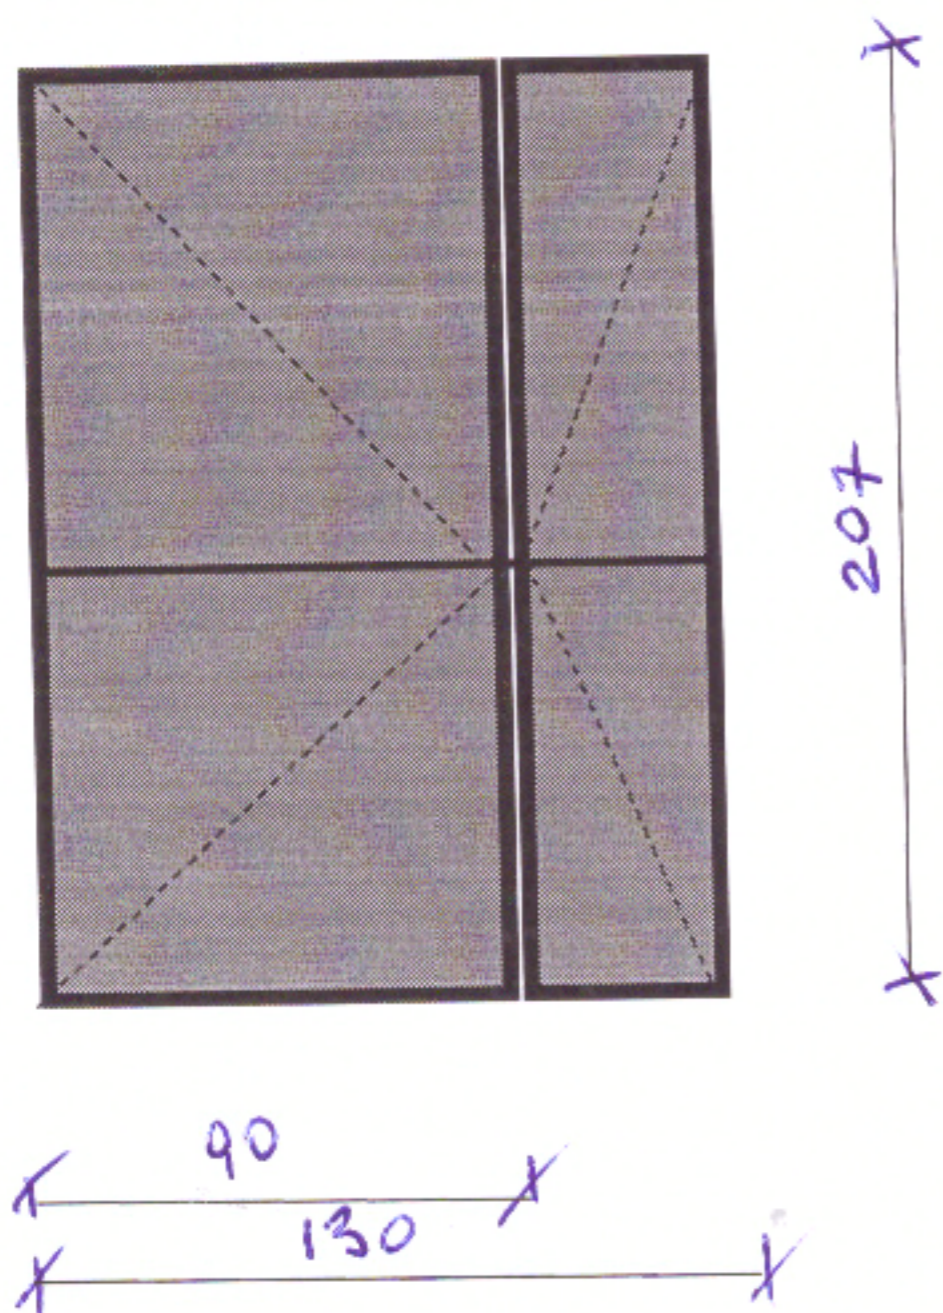

Drzwi do wymiany w Komisariacie Policji w Kobierzycach

1. Drzwi zewnętrzne od podwórza z ościeżnicą i kompletem okuć oraz demontażem, montażem i obróbką (1 szt):

- antywłamaniowe
- kolor brązowy okleina drewnopodobna
- przeszklone szkłem bezpiecznym, podział 3/5 i 2/5
- dwa zamki
- pochwyt dwustronnie w kolorze drzwi
- samozamykacz
- elektro zaczep
- boczne naświetle mocowane na stałe

Drzwi prawe

Dokładne wymiary należy zdjąć przed wykonaniem drzwi

2. Drzwi wejściowe z wiatrotapu do poczekalni z ościeżnicą i kompletem okuć wraz demontażem, montażem i obróbką (1 szt)

- antywłamaniowe
- kolor jasny szary
- przeszklone szkłem bezpiecznym, podział 3/5 i 2/5
- dwa zamki
- klamko – pochwyt
- samozamykacz
- elektro zaczep
- boczne naświetle ruchome

Drzwi prawe

Dokładne wymiary należy zdjąć przed wykonaniem drzwi