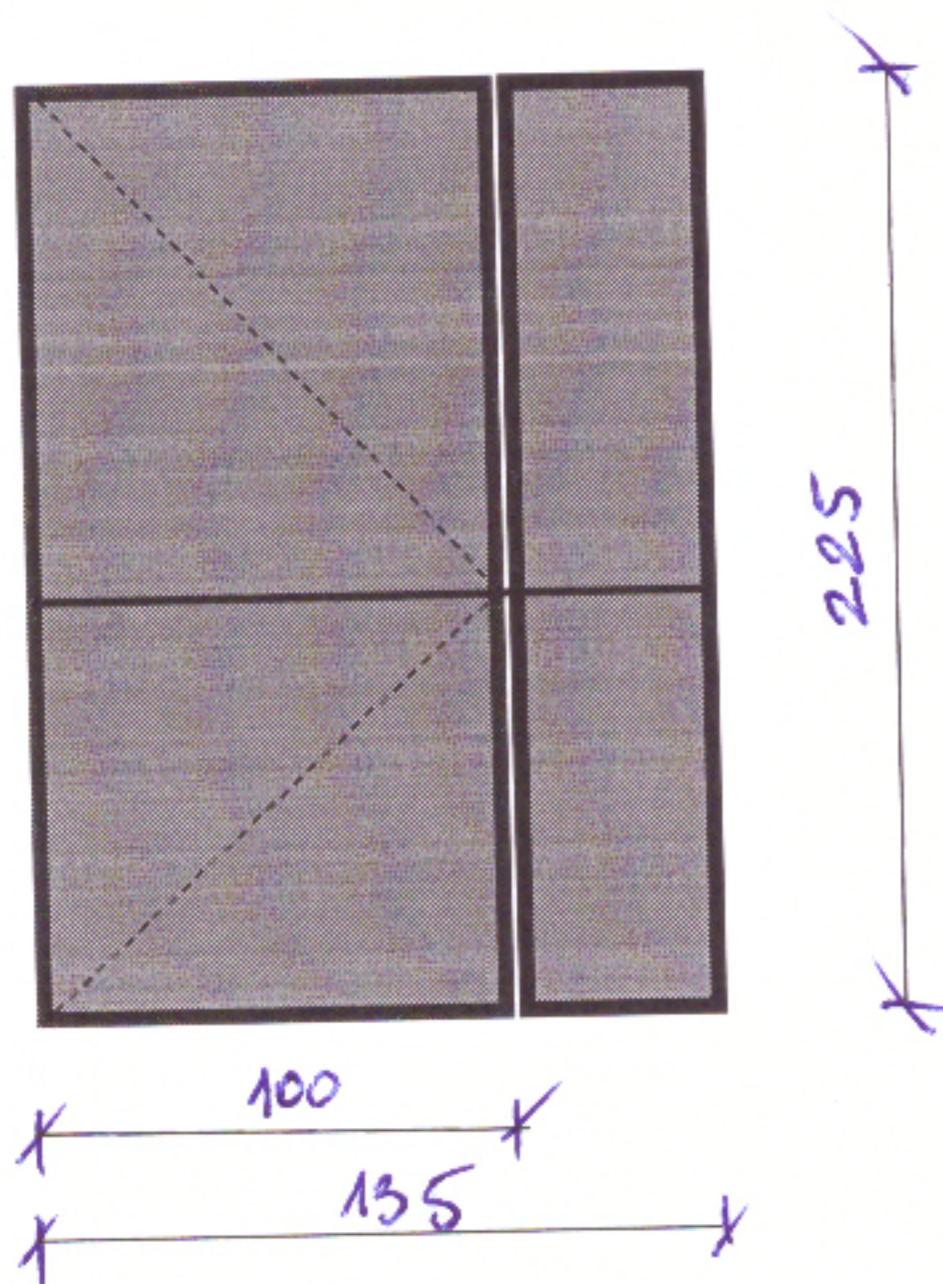

Drzwi do wymiany w Komisariacie Policji w Kobierzycach

1. Drzwi zewnętrzne od podwórza z ościeżnicą i kompletem okuć oraz demontażem, montażem i obróbką (1 szt):

- antywłamaniowe
- kolor brązowy okleina drewnopodobna
- przeszklone szkłem bezpiecznym, podział 3/5 i 2/5
- dwa zamki
- pochwyt dwustronnie w kolorze drzwi
- samozamykacz
- elektro zaczep
- boczne naświetle mocowane na stałe

Drzwi prawe

Dokładne wymiary należy zdjąć przed wykonaniem drzwi

2. Drzwi wejściowe z wiatrotapu do poczekalni z ościeżnicą i kompletem okuć wraz demontażem, montażem i obróbką (1 szt)

- antywłamaniowe
- kolor jasny szary
- przeszklone szkłem bezpiecznym, podział 3/5 i 2/5
- dwa zamki
- klamko – pochwyt
- samozamykacz
- elektro zaczep
- boczne naświetle ruchome

Drzwi prawe

Dokładne wymiary należy zdjąć przed wykonaniem drzwi