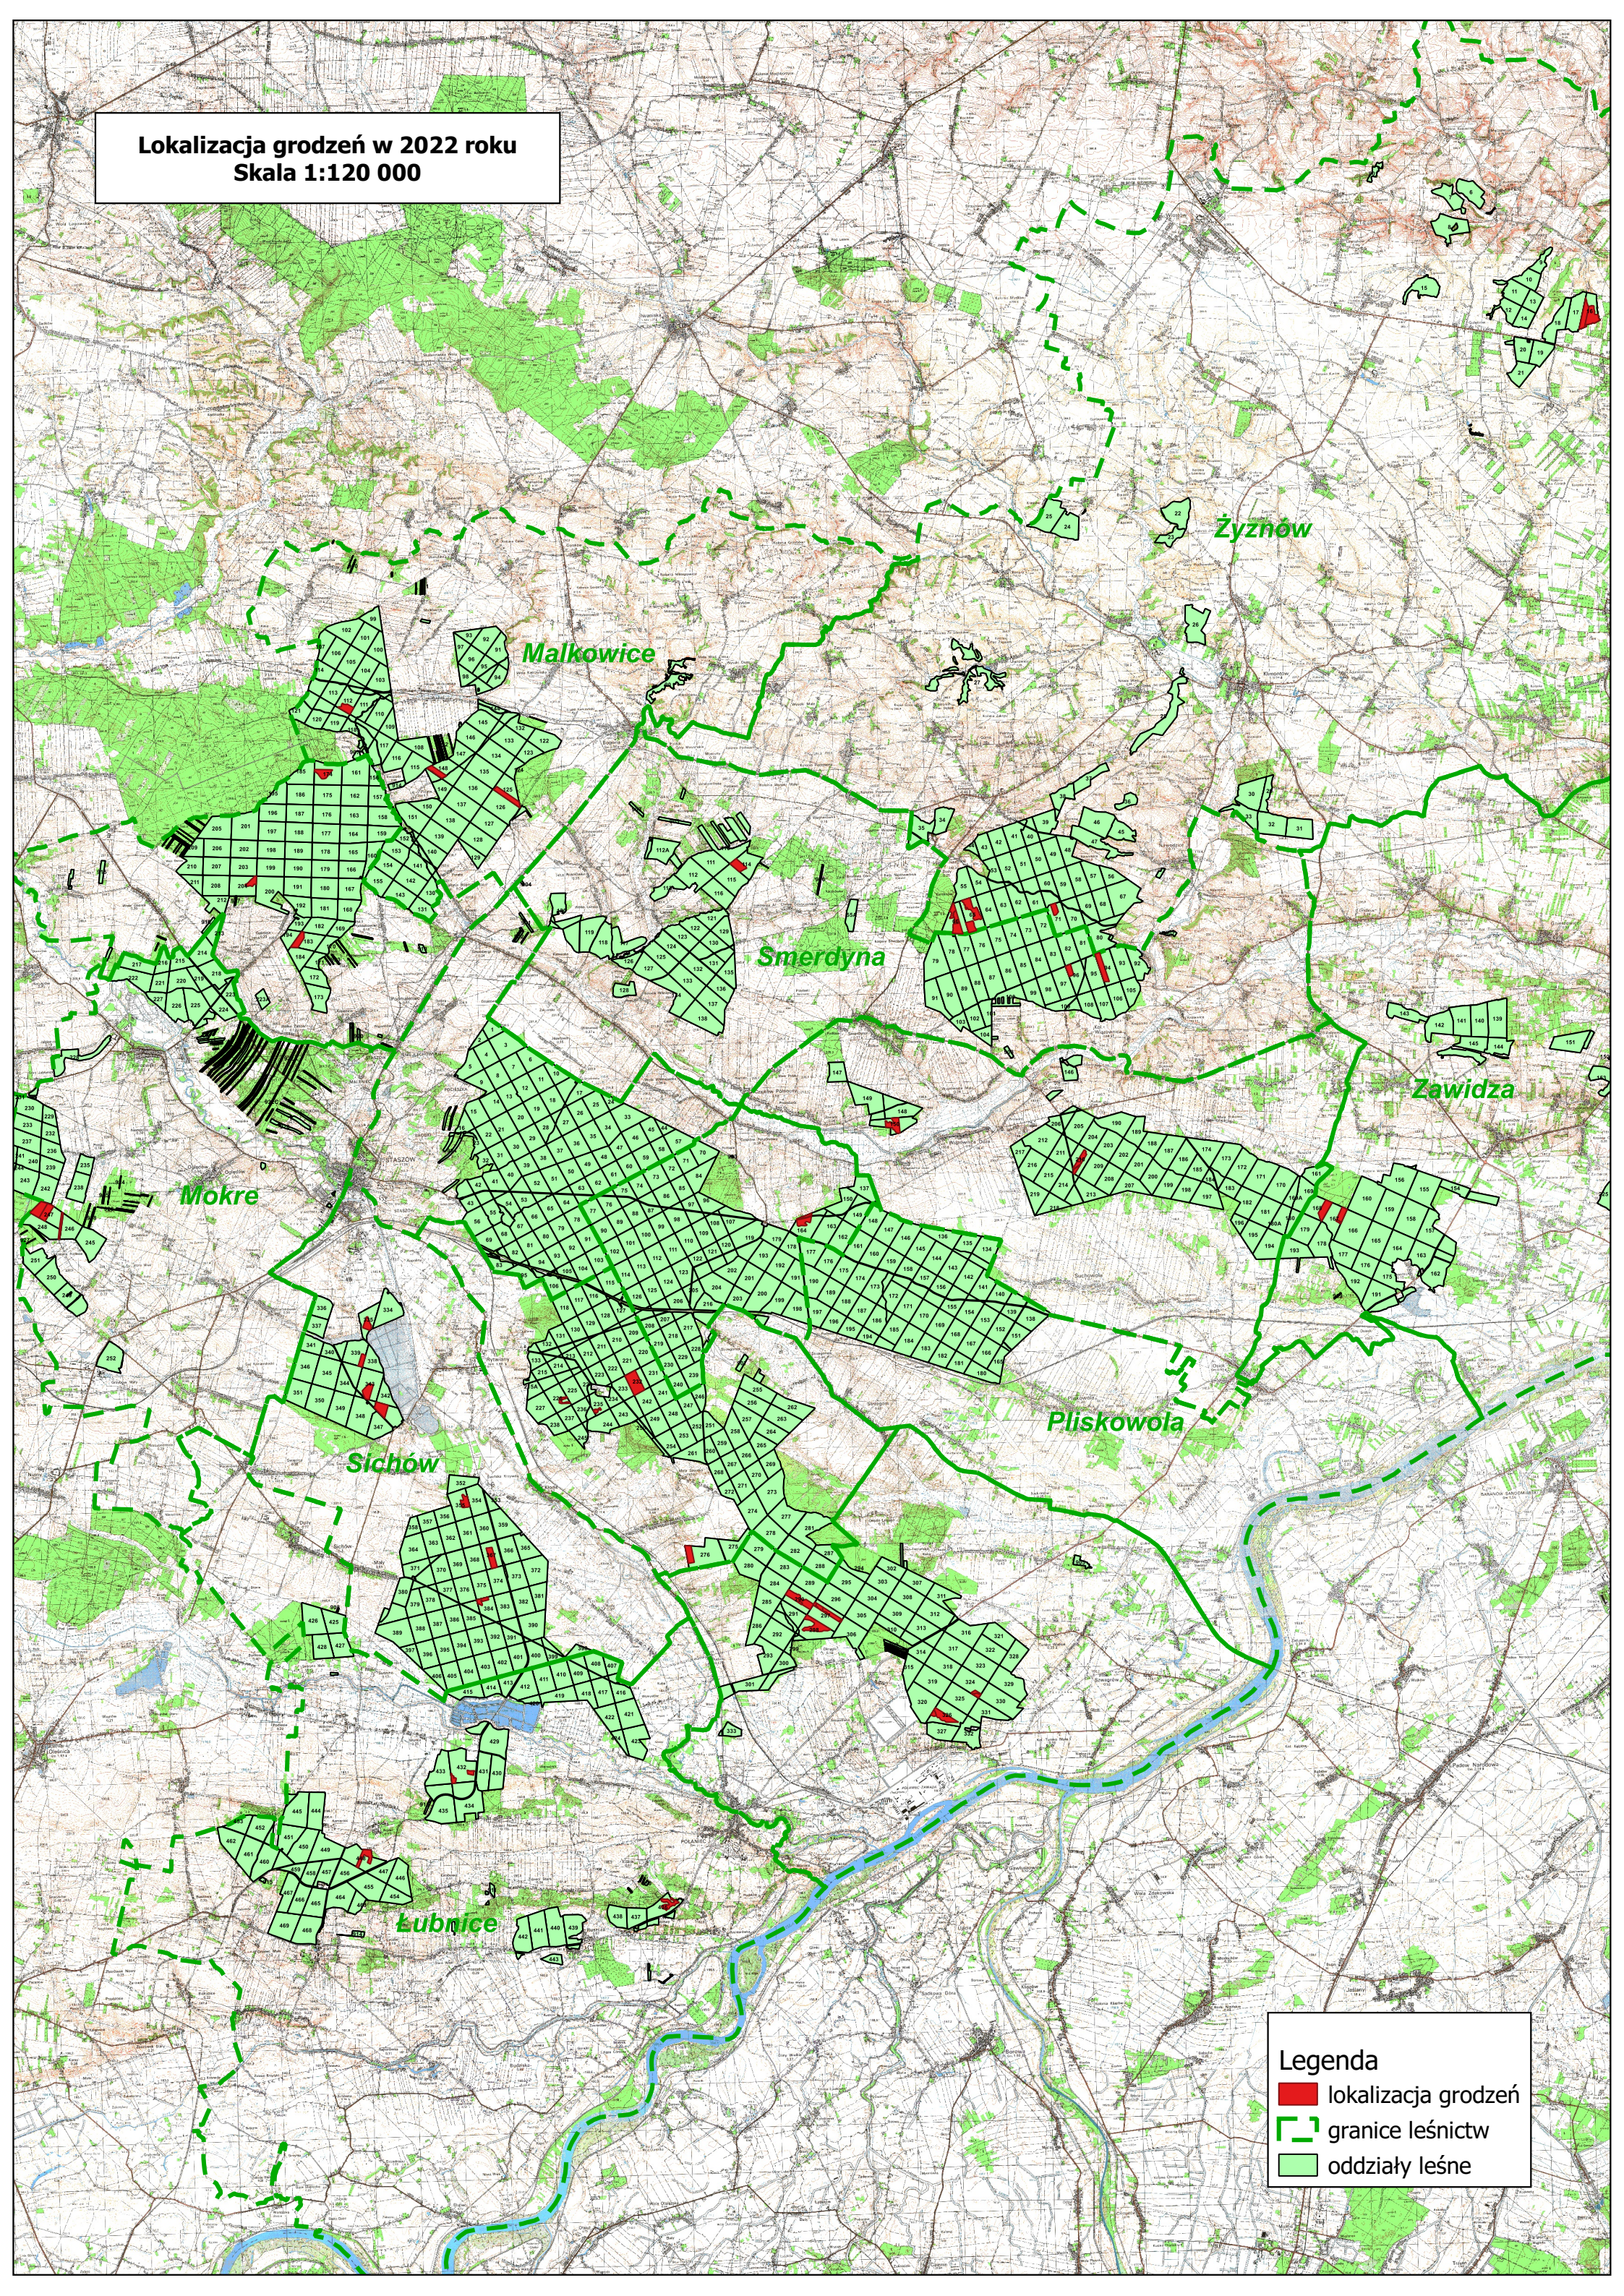

Lokalizacja grodzień w 2022 roku
Skala 1:120 000

- Legenda
- lokalizacja grodzień
 - ▭ granice leśnictw
 - ▭ oddziały leśne