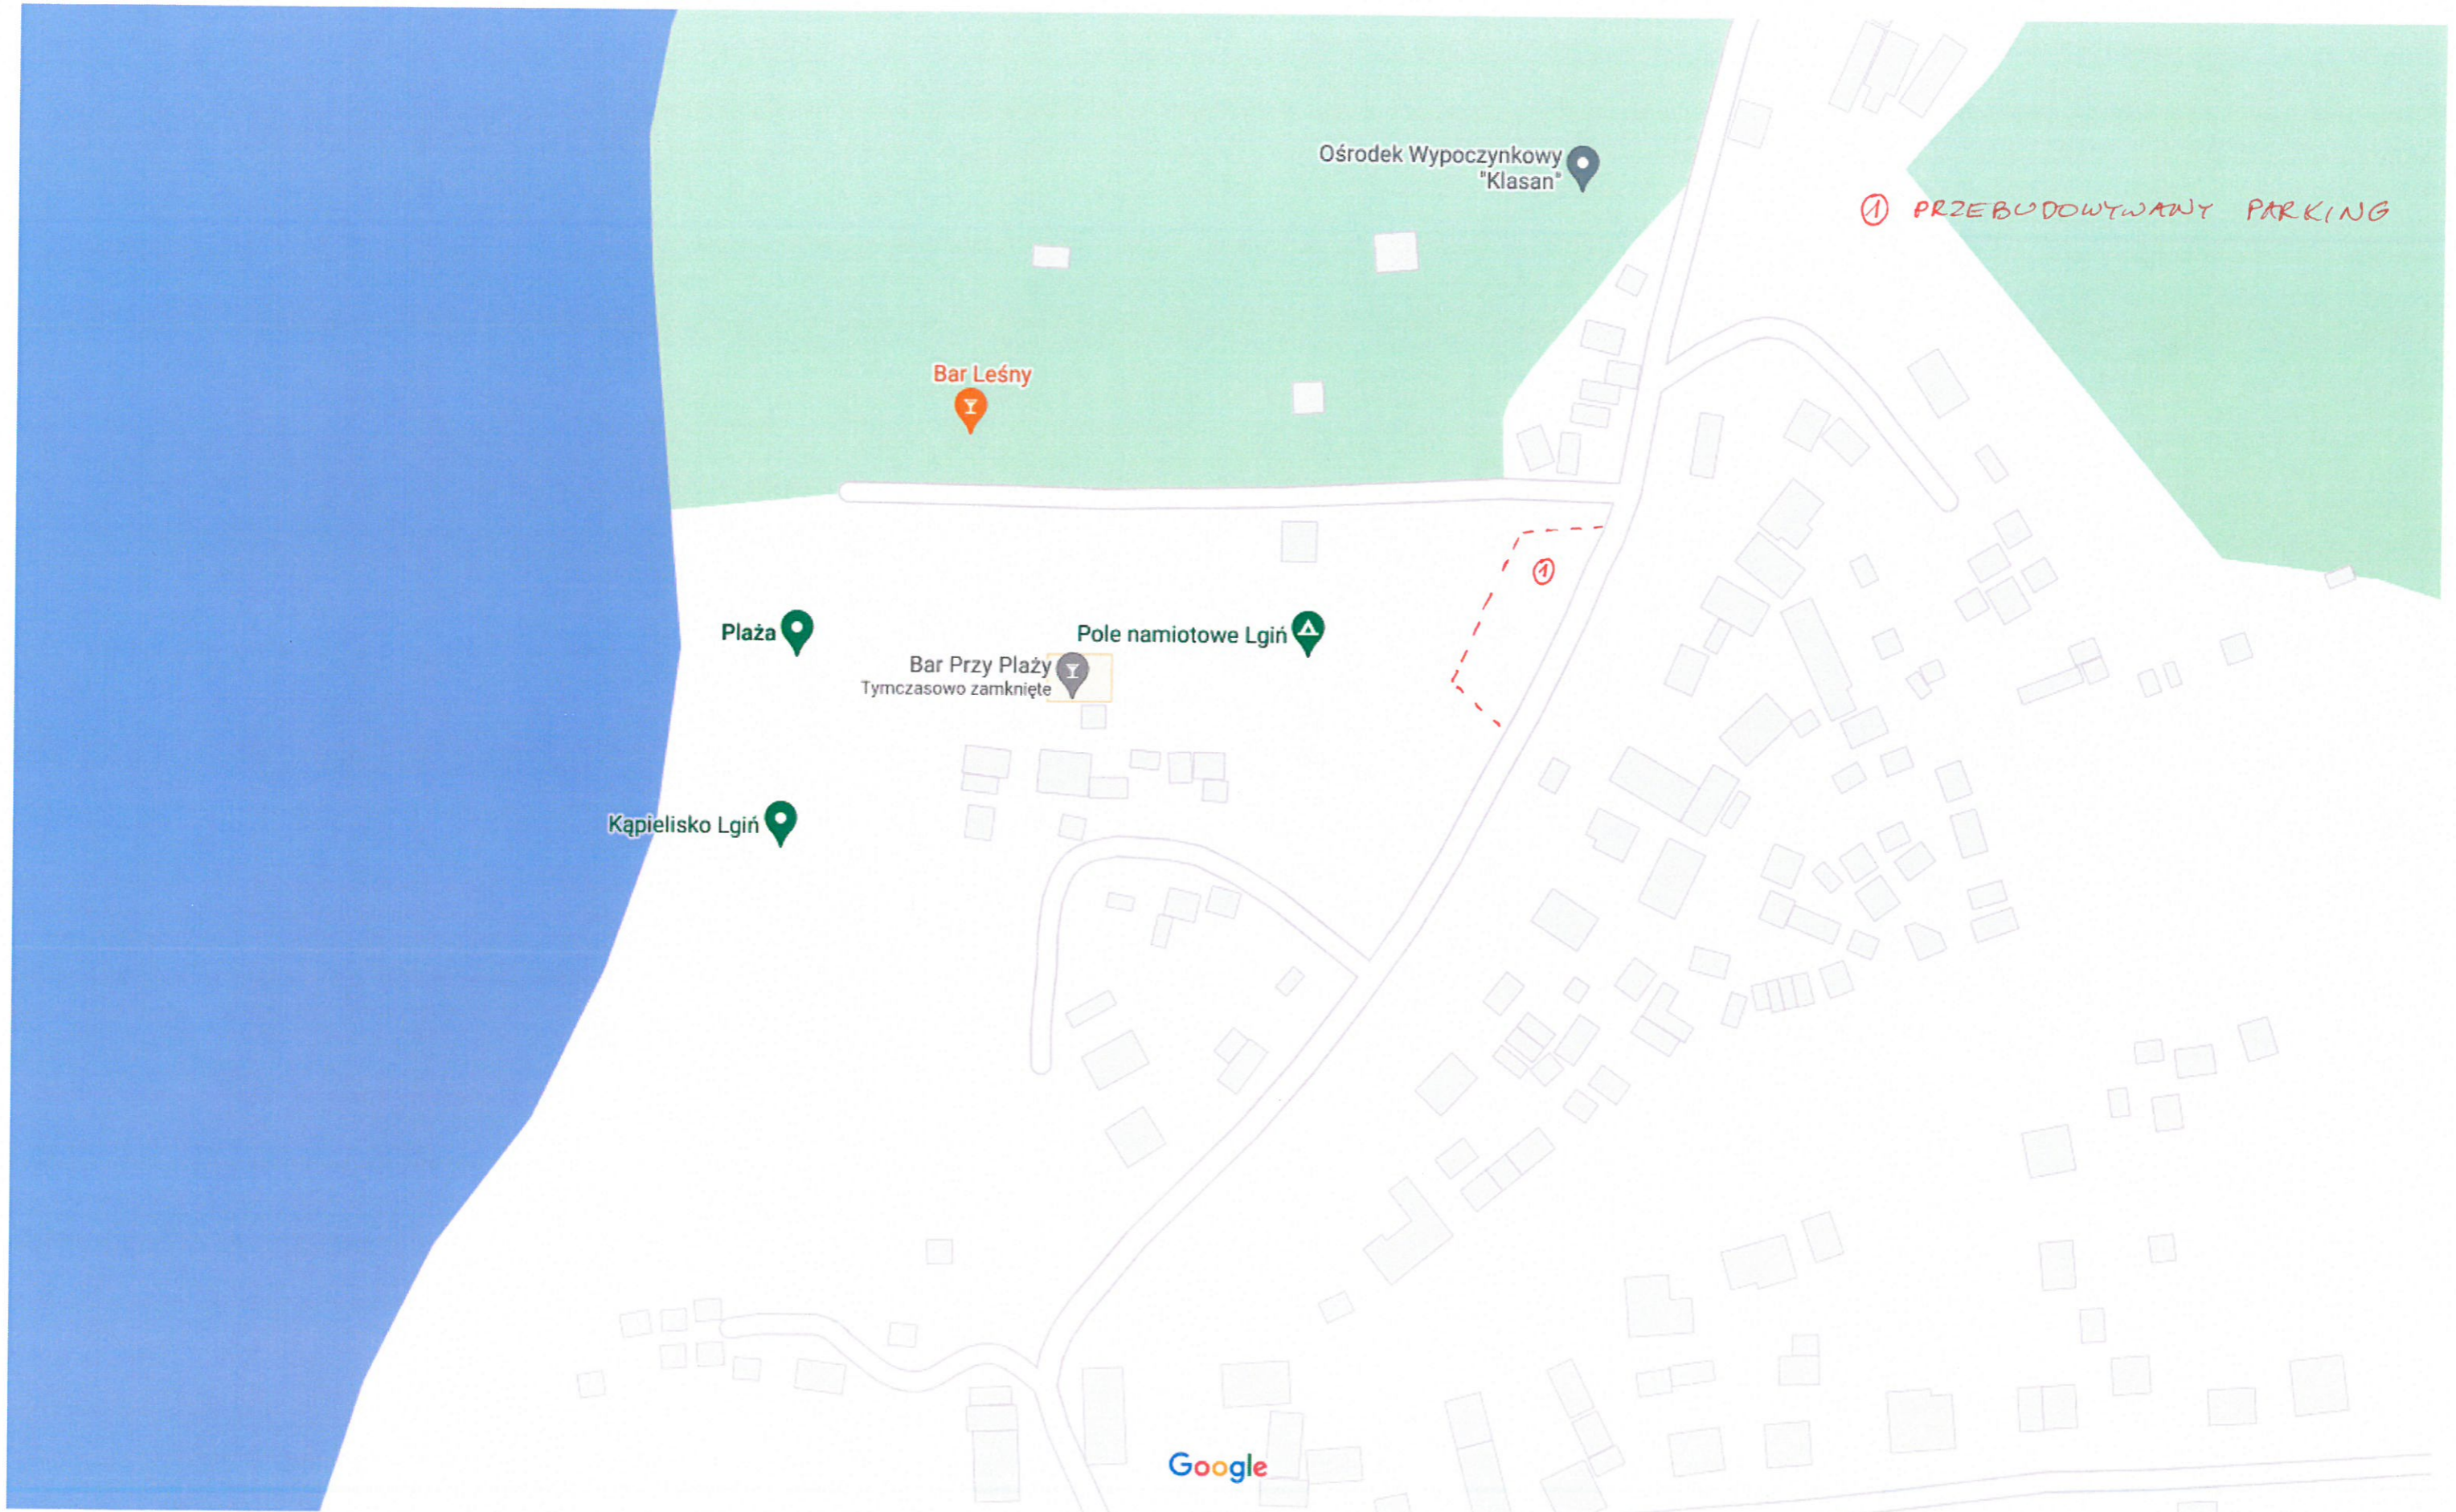

- ① - PRZEBUDOWYWANY PARKING
- ② - DROGA DOJAZDOWA DO PLAŻY
- ③ - PLAŻA
- ④ - JEZIORO LGINSKO DUZE
- ⑤ - DROGA POWIATOWA

Wyrys z mapy
Skala 1:1000

Województwo: lubuskie
Powiat: wschowski
Jednostka ewidencyjna: Wschowa
Obwód: LGIN

Cel wydruku: pogląd

Wydruk sporządził(a): Grzegorz Panfilo, dnia: 10.03.2022 r.

① PRZEBUDOWYWANY PARKING

①