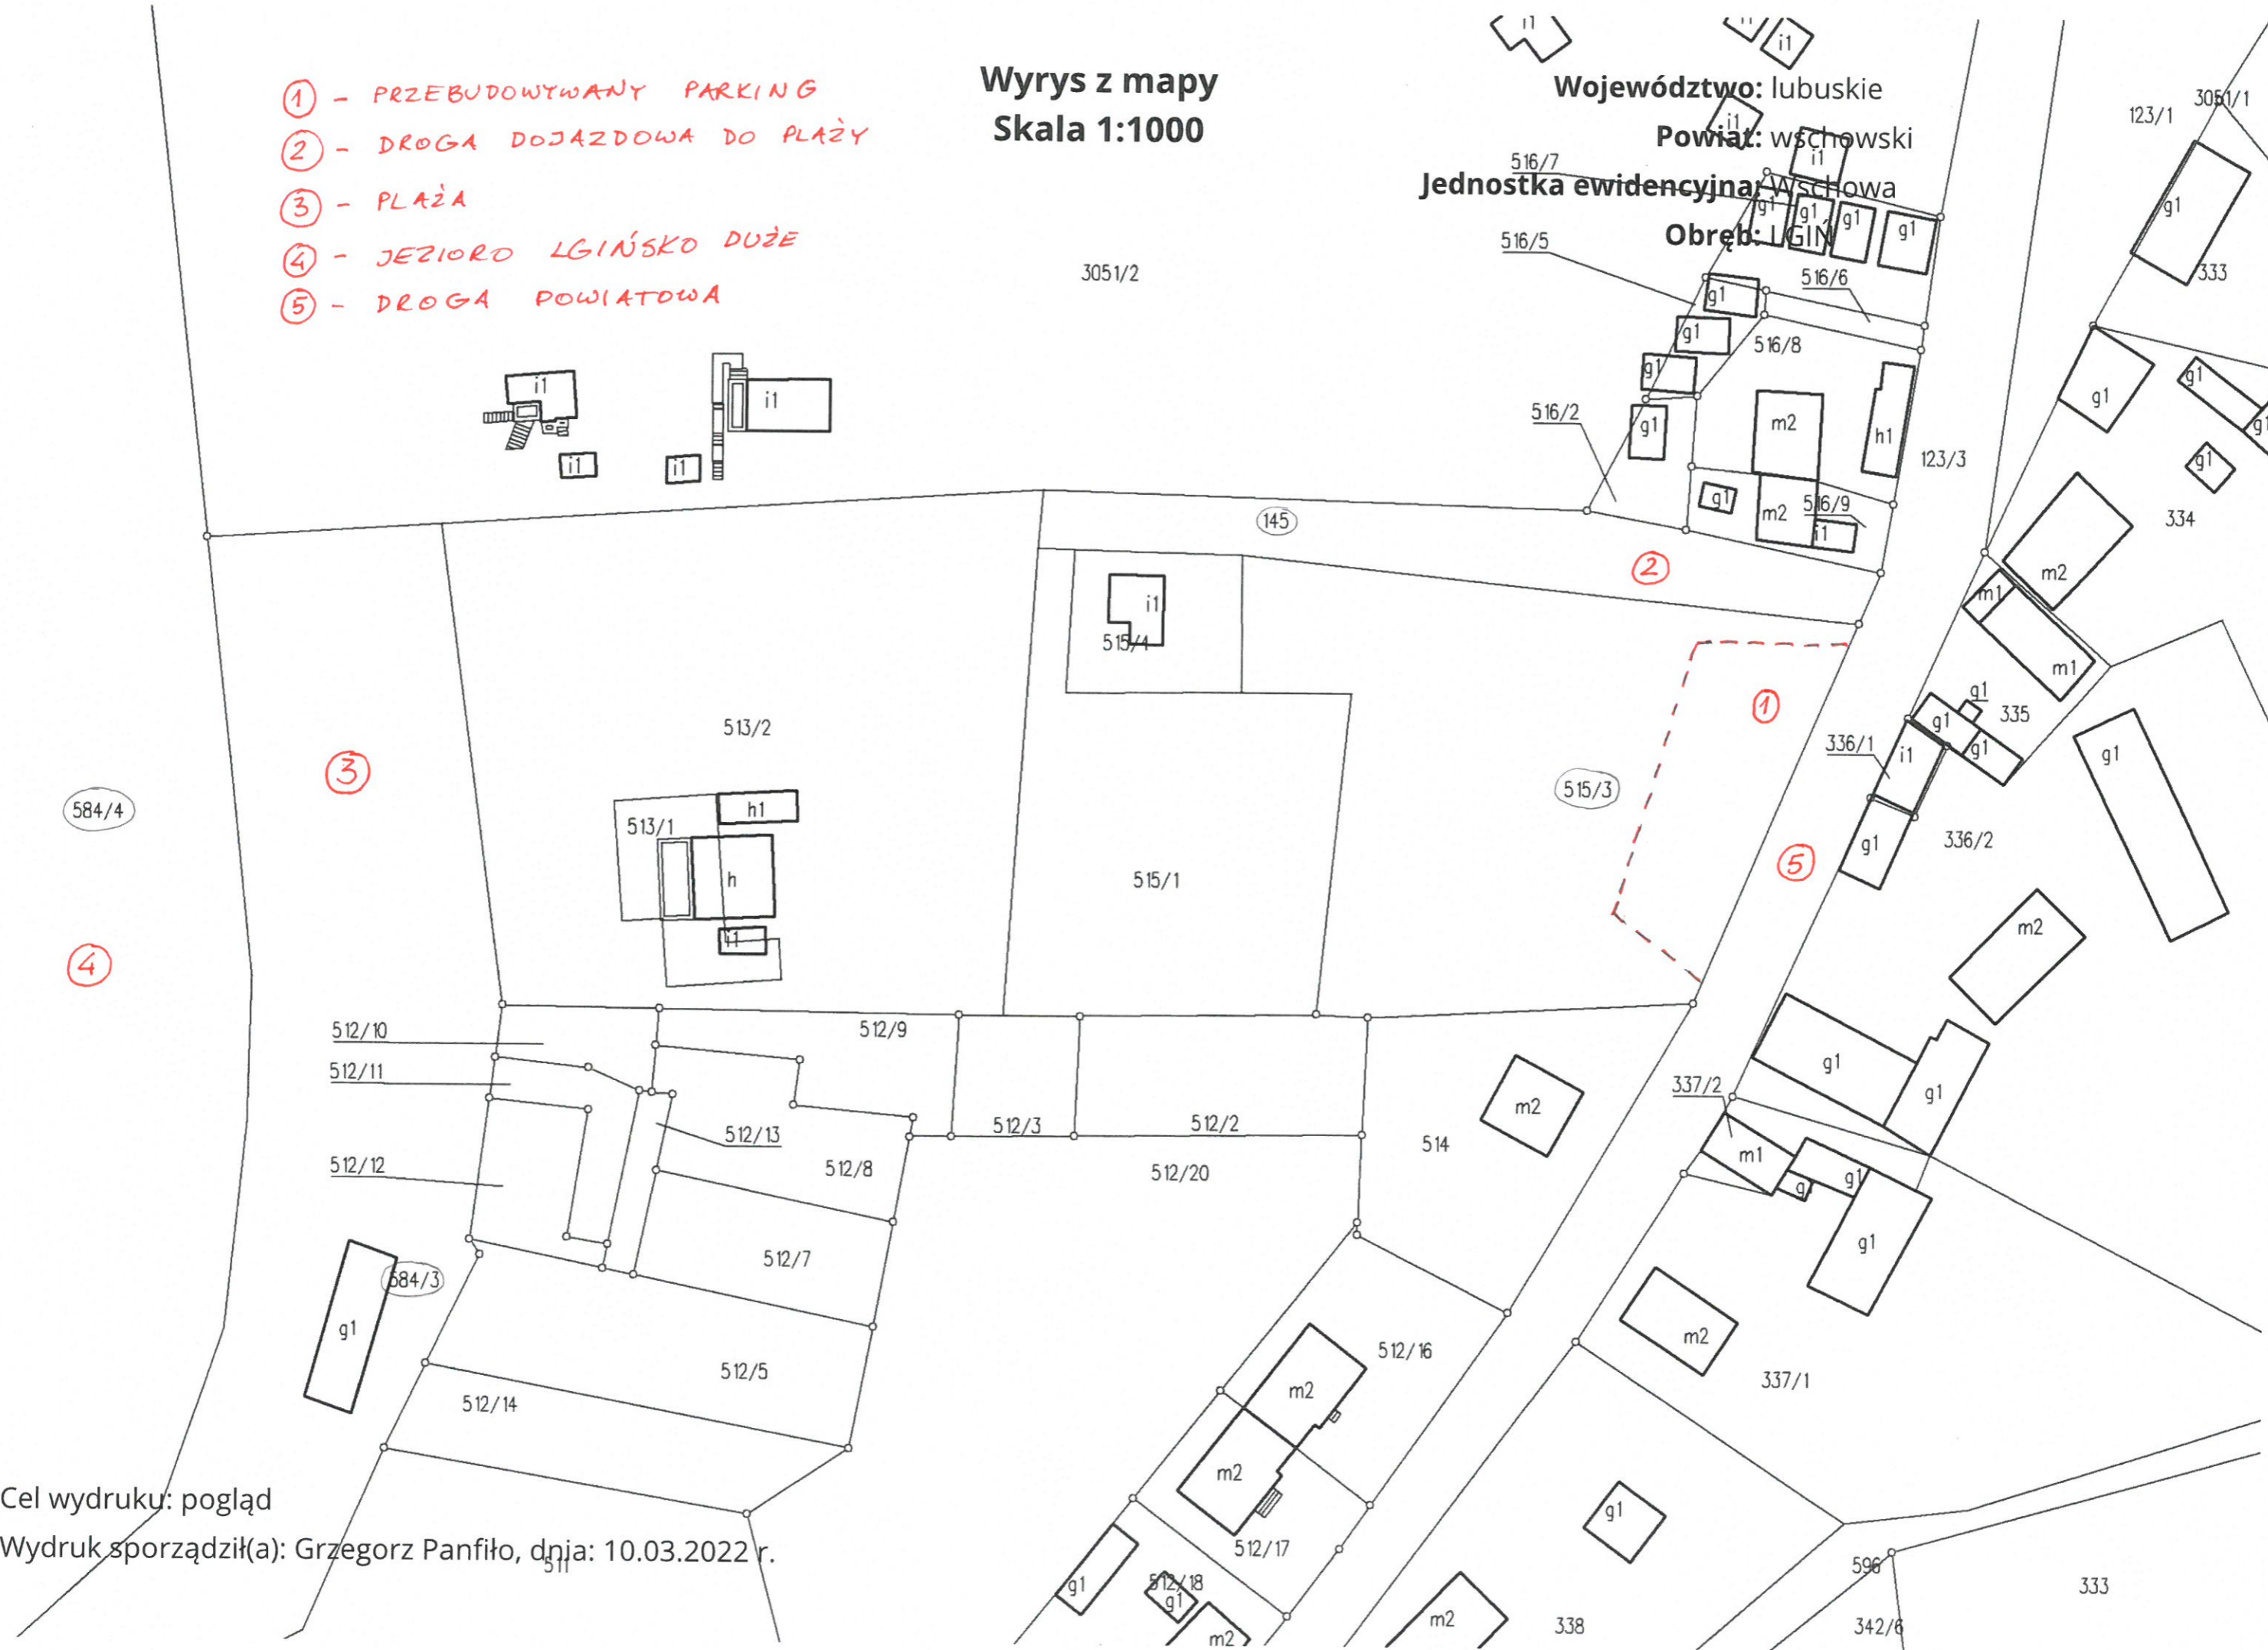

- ① - PRZEBUDOWYWANY PARKING
- ② - DROGA DOJAZDOWA DO PLAŻY
- ③ - PLAŻA
- ④ - JEZIORO LGINSKO DUZE
- ⑤ - DROGA POWIATOWA

Wyrys z mapy
Skala 1:1000

Województwo: lubuskie
Powiat: wschowski
Jednostka ewidencyjna: Wschowa
Obwód: LGIN

Cel wydruku: pogląd

Wydruk sporządził(a): Grzegorz Panfilo, dnia: 10.03.2022 r.

① PRZEBUDOWYWANY PARKING

①