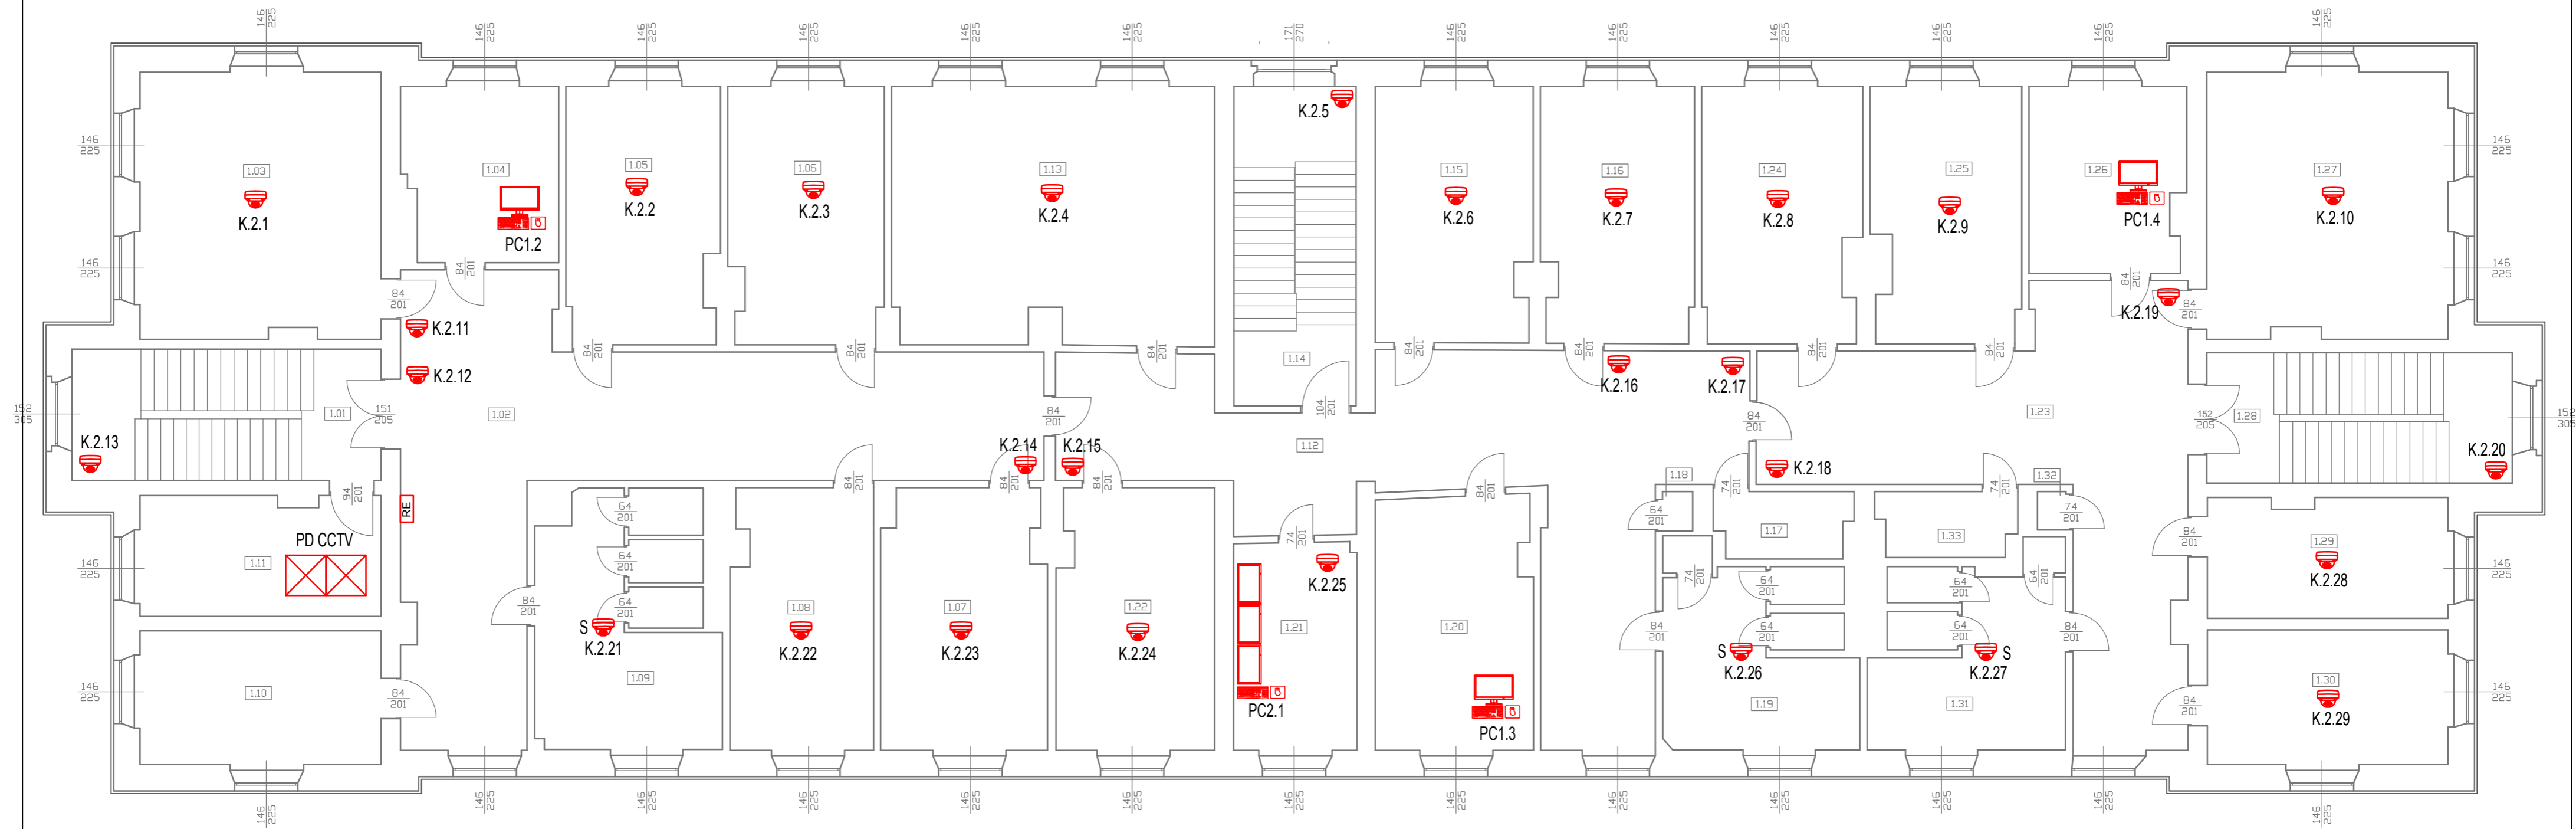

RZUT I PIĘTRA

SKALA 1:100

LEGENDA INSTALACJI MONITORINGU CCTV:

-  Kamera kopułkowa IP, IP65
-  Kamera kopułkowa IP, IP65, specjalna
-  Zestaw komputerowy typu AiO z monitorem 27" FHD IPS oraz peryferiami: klawiaturą, myszą
-  Zestaw komputerowy z 3 monitorami 42.5" FHD 24/7 oraz peryferiami
-  Punkt dystrybucyjny w szafie Rack 19" dedykowany instalacji CCTV
-  Rozdzielnia elektryczna

INSTALACJA SYSTEMU MONITORINGU CCTV	SKALA	1:100
RZUT I PIĘTRA - INSTALACJA SYST. MONIT. CCTV	NR RYS	3

PROJEKTANT INST. ELEKTRYCZNYCH:
MGR INŻ. ŁUKASZ BOBKOWSKI
U. B. NR POM/0006/POOE/13
w specjalności instalacyjnej