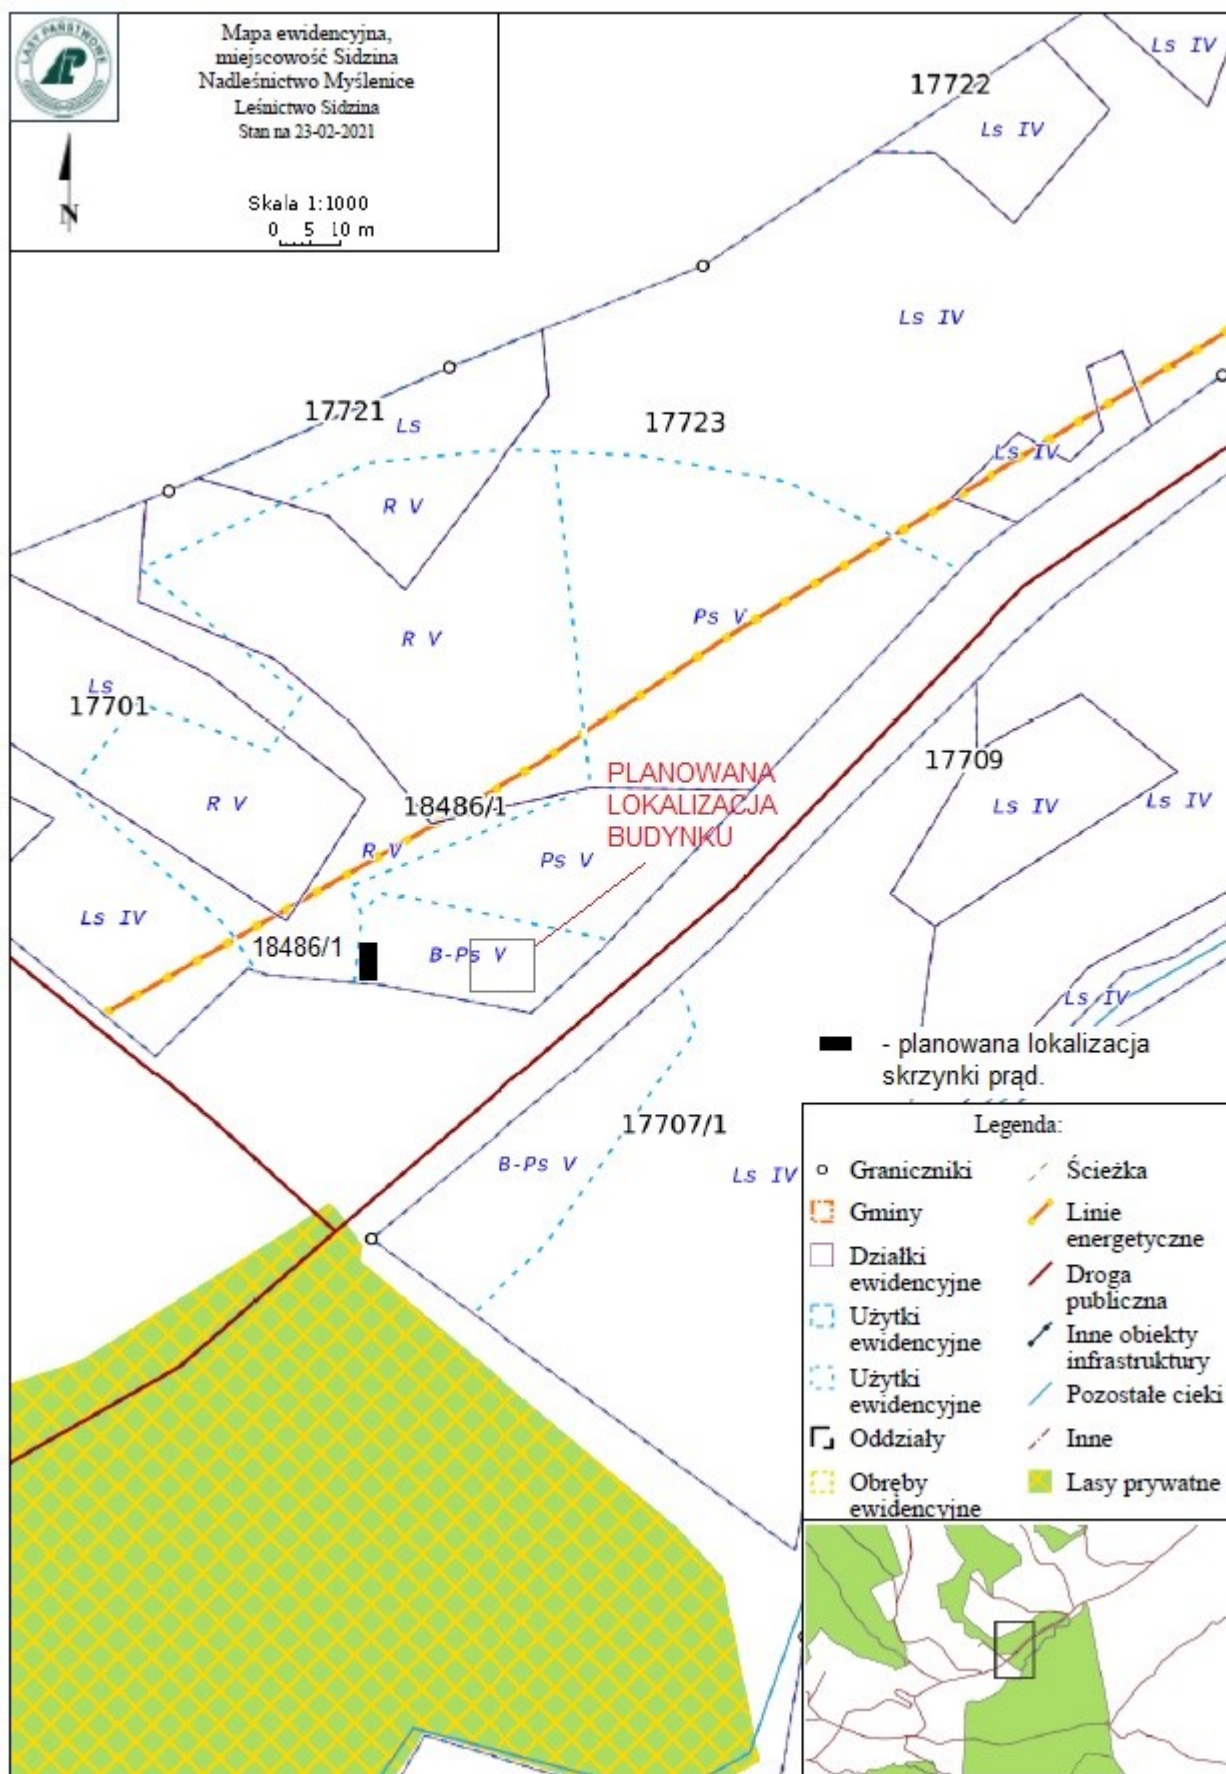

Mapa ewidencyjna,
miejscowość Sidzina
Nadleśnictwo Myslenice
Leśnictwo Sidzina
Stan na 23-02-2021

Skala 1:1000
0 5 10 m

■ - planowana lokalizacja skrzynki prąd.

Legenda:

○	Graniczniki	—	Ścieżka
□	Gminy	—	Linie energetyczne
□	Działki ewidencyjne	—	Droga publiczna
□	Uzytki ewidencyjne	—	Inne obiekty infrastruktury
□	Uzytki ewidencyjne	—	Pozostałe cieciki
□	Oddziały	—	Inne
□	Obreby ewidencyjne	■	Lasy prywatne